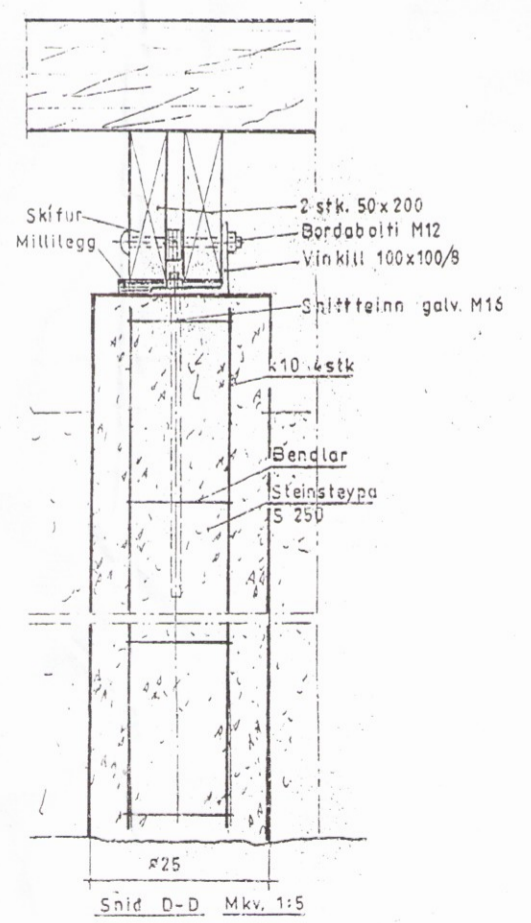

Binding verandar við sökkul og súlu.

Fylling; þjöppuð; gróf mól.

Snid B-B

Snid A-A

Mkv. 1:10

Snid D-D, Mkv. 1:5

Mkv.: 1:5, 1:10	Sumarhús í landi 'TORFASTAÐA' Bláskógarbyggð Árneshlíða, Nr. 5.	TEIKNIVANGUR
Dags.: jan'06	Eigandi: Arnþór Hálfðánarson kt 170857-5509	270733-2559
Nr. 189-5	Snid í sökkul	201032-4829