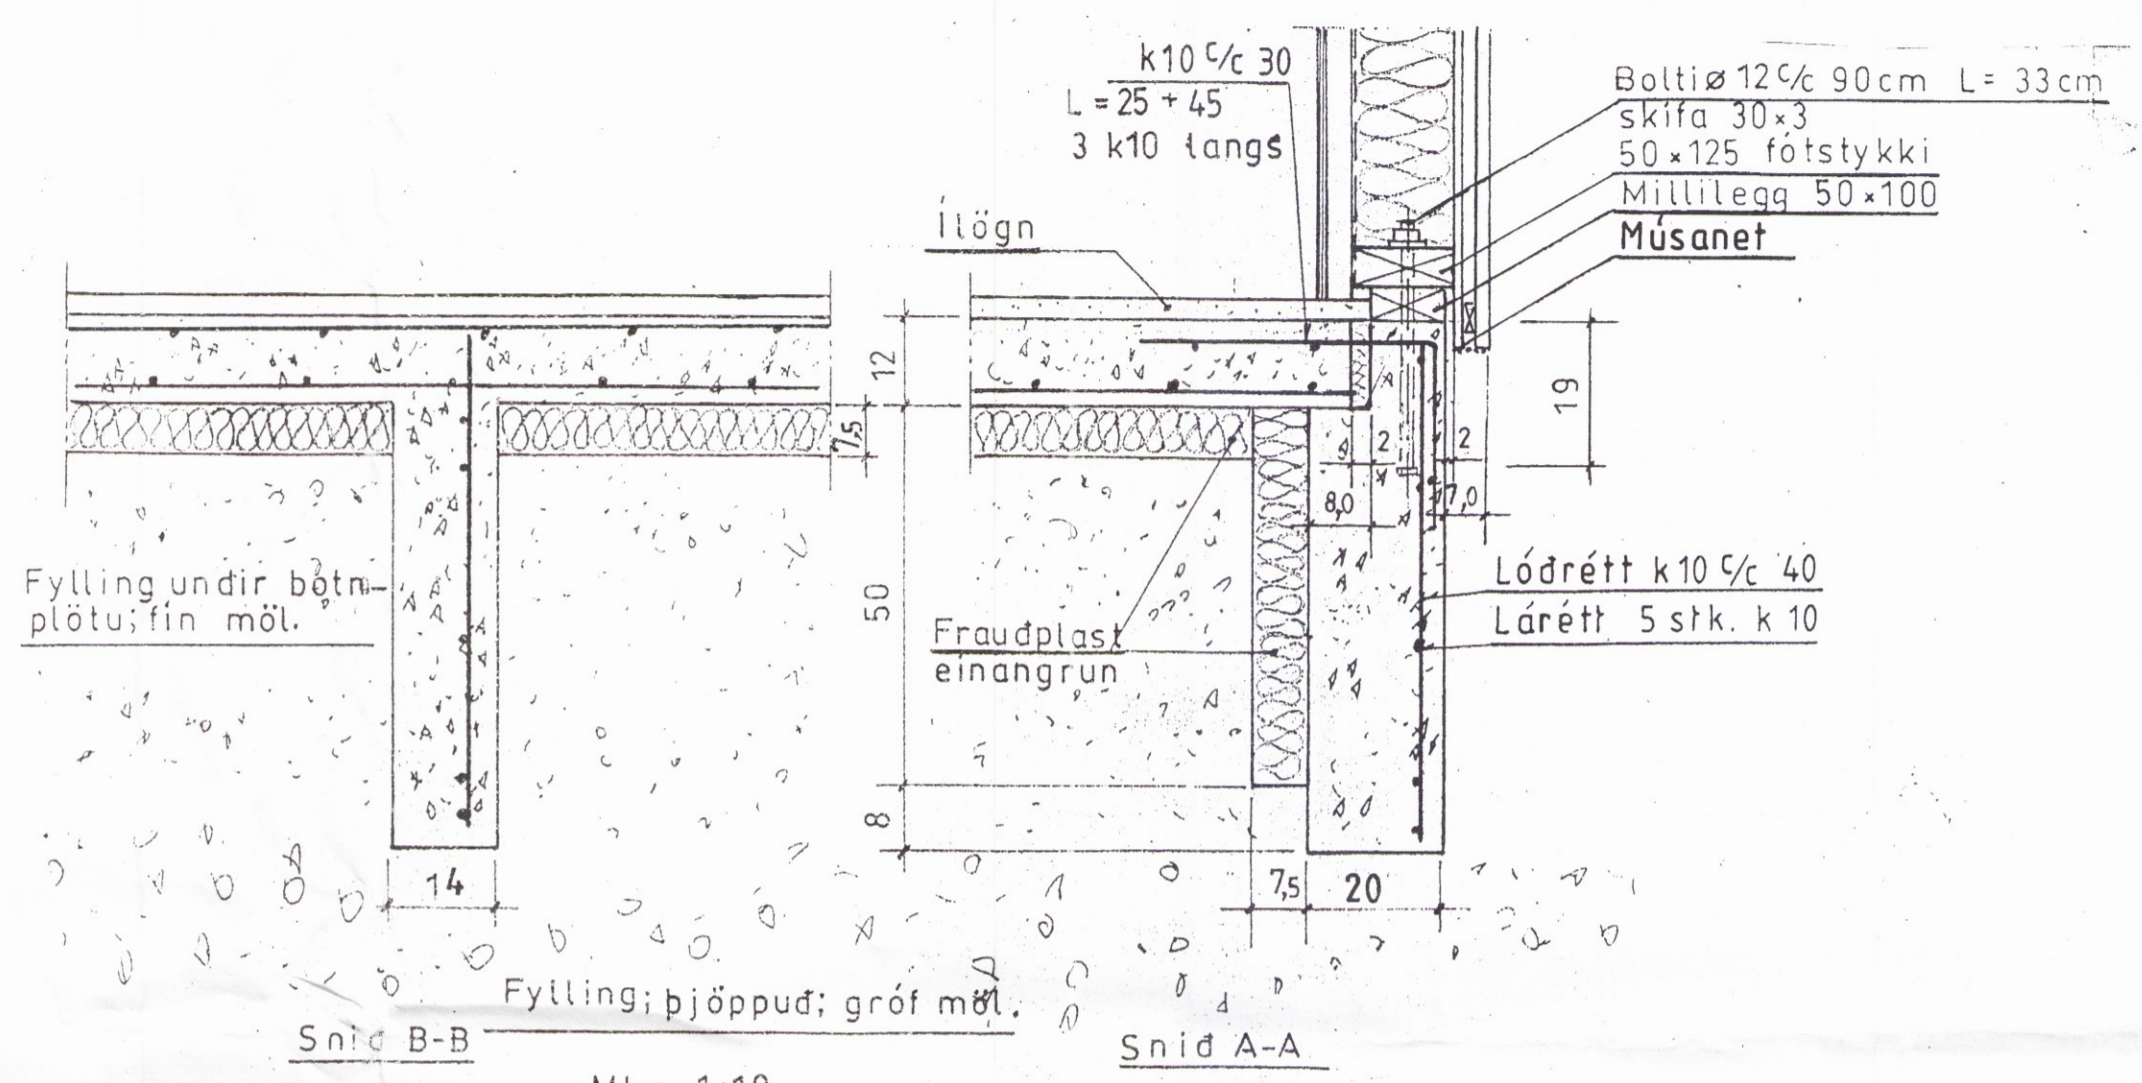

Binding verandar við sökkul og súlu.

Fylling; þjöppuð; gróf mól.

Snid B-B

Snid A-A

Mkv. 1:10

Snid D-D, Mkv. 1:5

Mkv.: 1:5, 1:10	Sumarhús í landi 'TORFASTAÐA' Bláskógarbyggð Árneshlíða, Nr. 5.	TEIKNIVANGUR
Dags.: jan'06	Eigandi: Arnþór Hálfðánarson kt 170857-5509	270733-2559
Nr. 189-5	Snid í sökkul	201032-4829