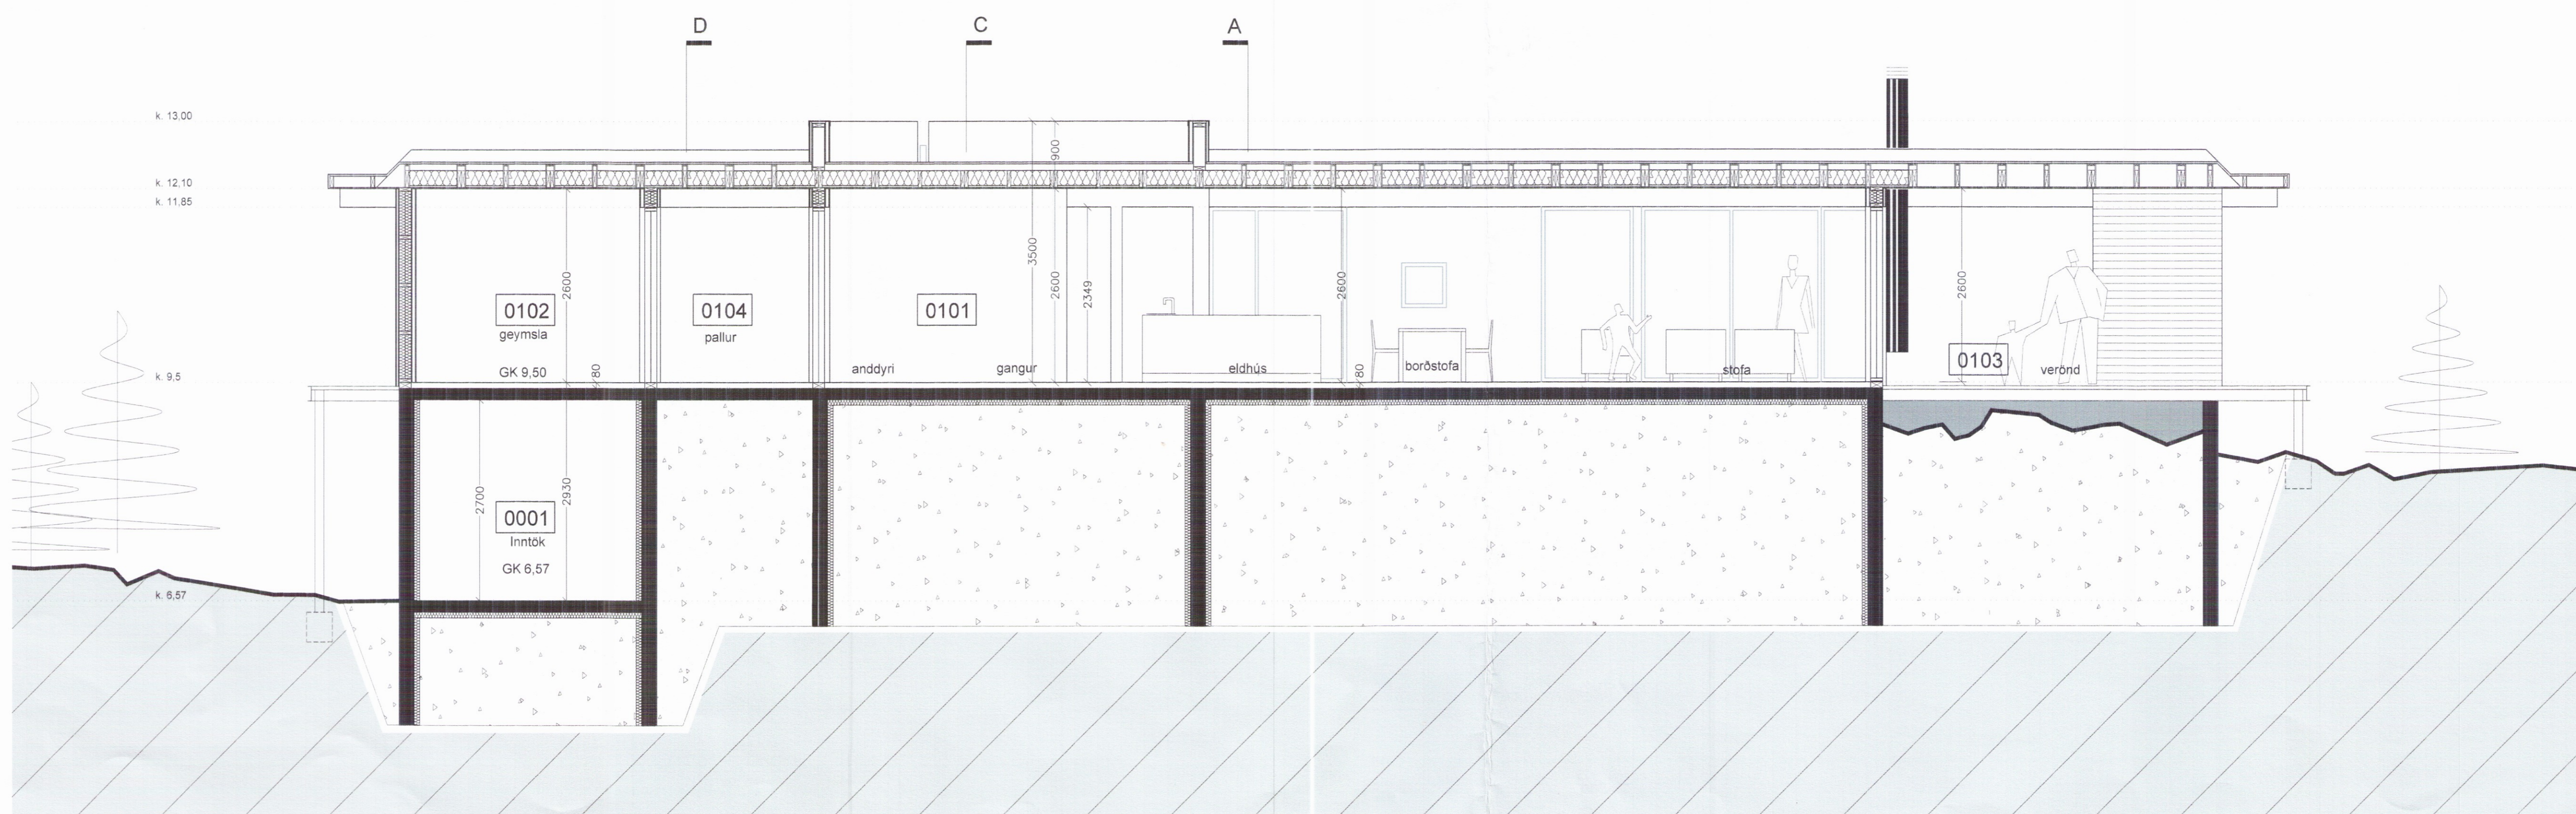

SNEIÐING A - A M 1:50

SNEIÐING B - B M 1:50

Teikning gefin út	1.3.2017
Verkheli:	Hrauntröð 50 Vaðnes, Grímsnes- og Grafingshreppi
Verkhuti:	sneiðing a-a og b-b
Teiknínúmer:	04
Mælikvæði:	1:50
Teiknað:	EV
Yfirfarir:	
Samþykkt:	
Verknúmer:	16050
Útgáfudagur:	06.09.2016
Teiknisíð:	
Úprentað:	
Mar.02.2017 - 12.54	