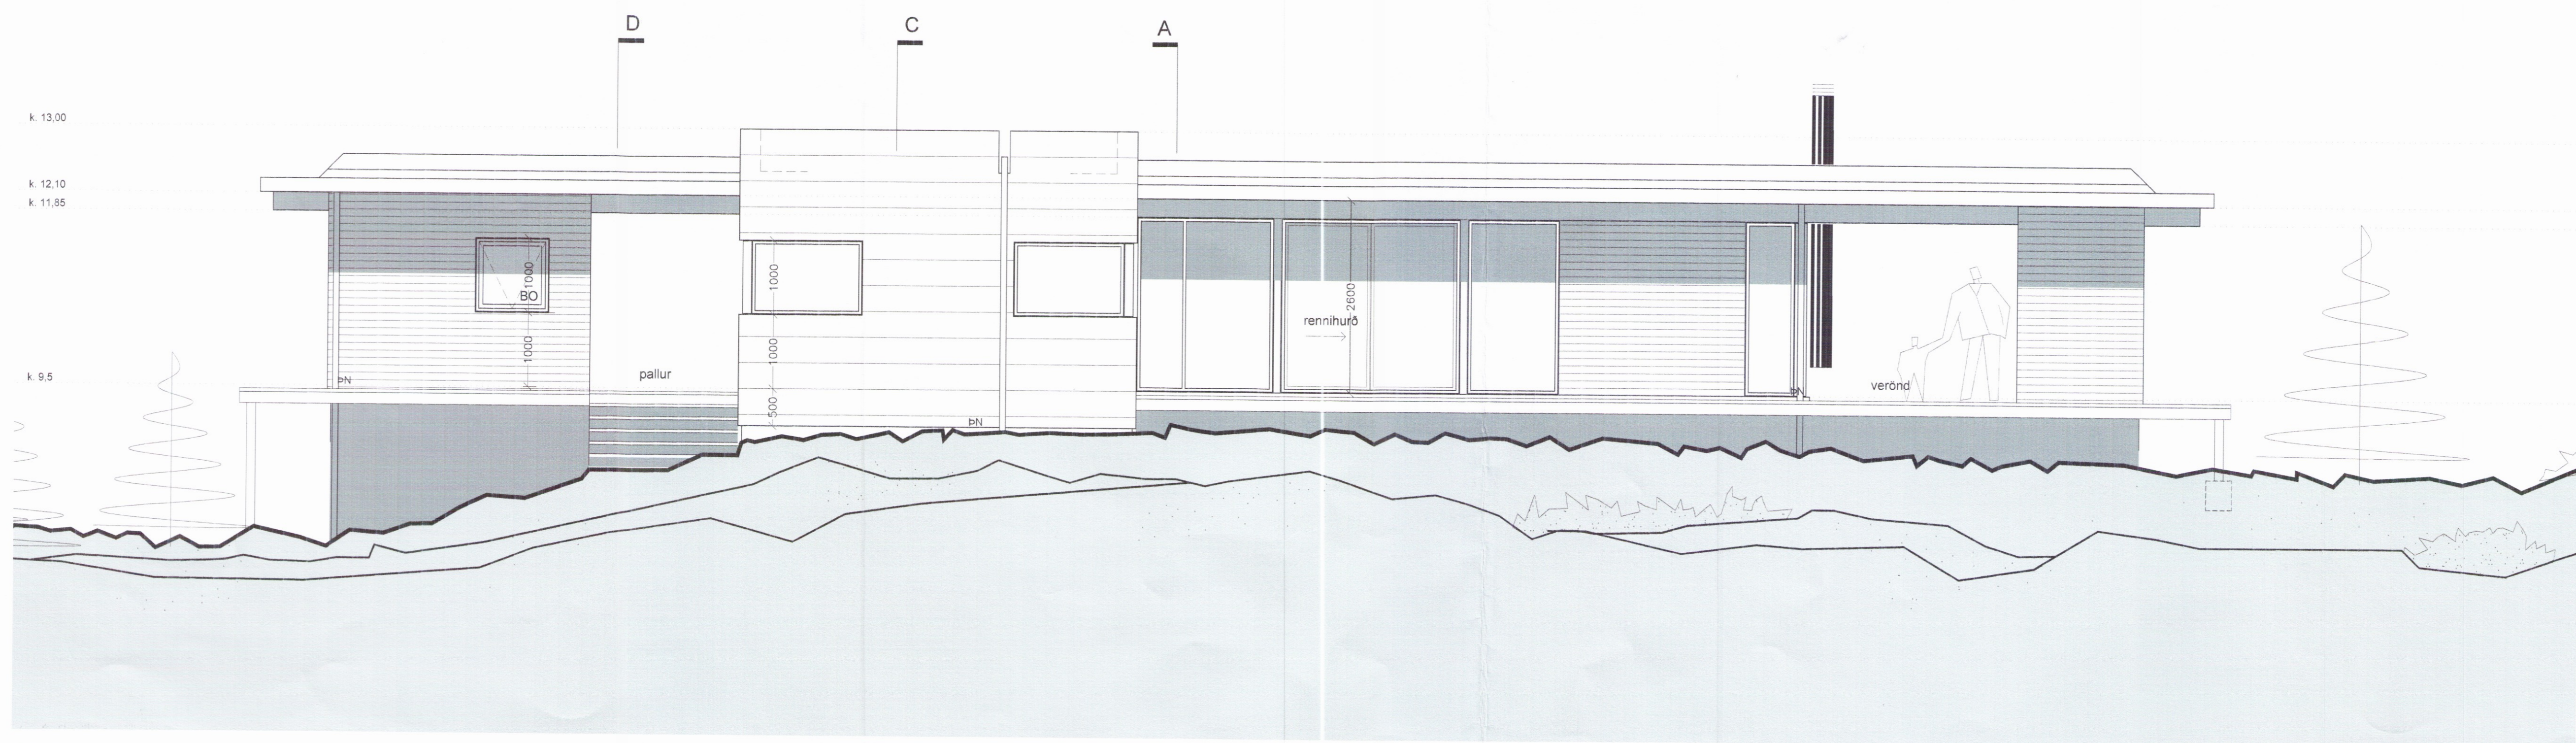

ÚTLIT SUÐUR M 1 : 50

ÚTLIT VESTUR M 1 : 50

Teikning gefin út	1.3.2017
Verkefni:	Hrauntröð 50 Vaðnes, Grímsnes- og Grafingshreppi
Verkhúti:	Útlit suður og vestur
Teiknúmer:	07
Mælikvarði:	1.50
Teiknað:	EV
Yfirfarð:	
Samþykkt:	
Verknúmer:	16050
Útgáfudagur:	06.09.2016
Teiknislóð:	
Úprentað:	
Mar 02, 2017 - 12:55	