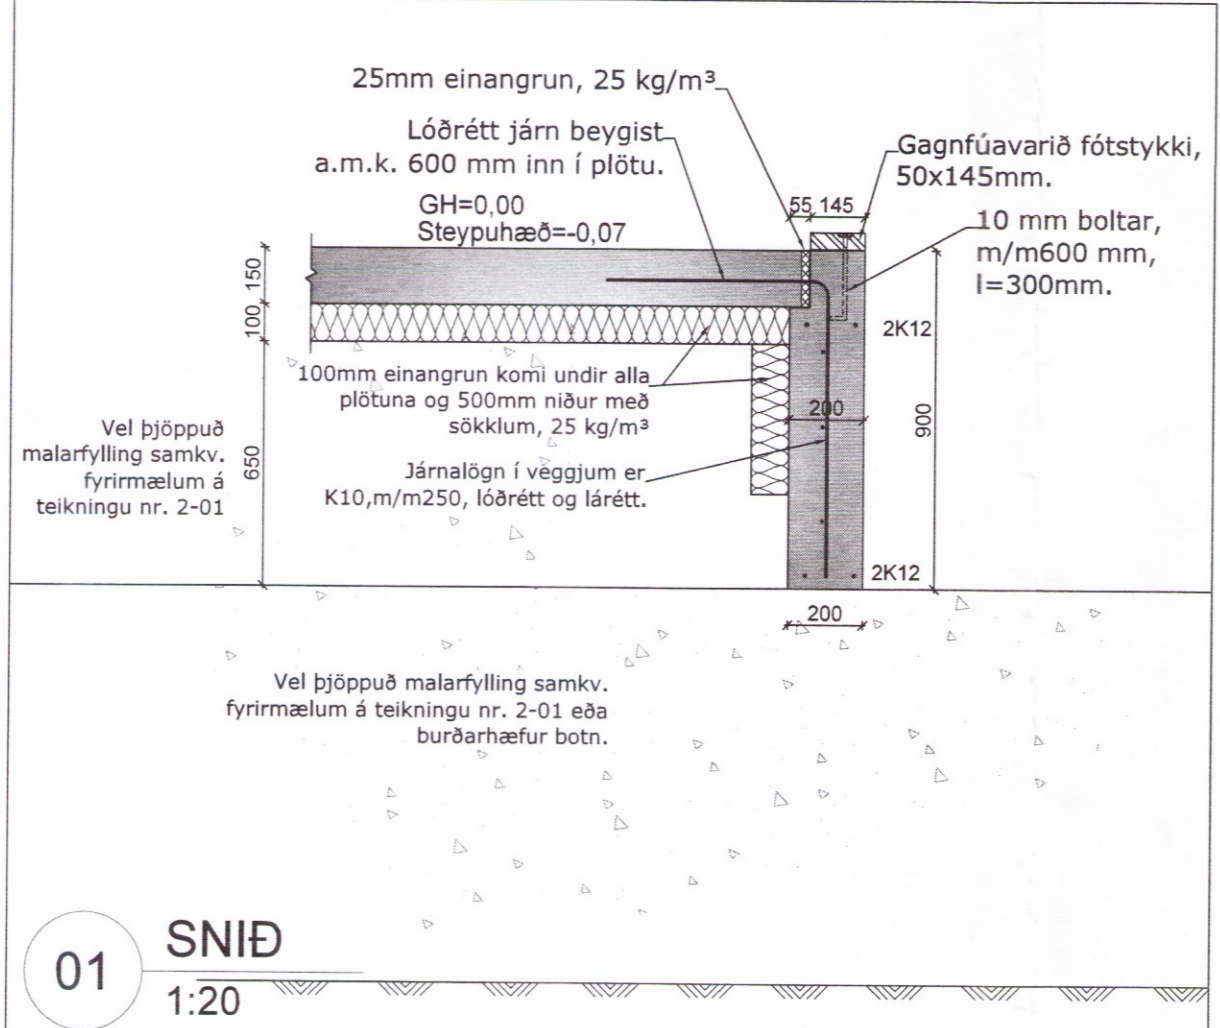

○ Sökkjar, grunnmynd undirstaða
1:50

Breytingar:	
HÚSEY Teikni- og verkfræðingafélagið SELFOSI	
Vinnustofa:	Stóru-Sandvík 4, 801 Selfoss. Sími: 432-1738 / 898-9199 Netfang: samsh@sinnet.is
Áb. m. og reitthaf. ©:	Samhæf Smári Hreggviðsson, byggingateiknaðingur, M.T.F.L. Kl. 200752-4659
Vidfangsefni:	Hvítárbraut 30 Grímsnes- og Grafingshreppi
Verkhúð:	Undirstöður
Mækkvæði:	1:50
Dagsetning:	Stóru-Sandvík 4, 1 nóvember 2016
Sambýskt:	<i>Samh. Sm.</i>
Verknúmer:	16-744
Telkn. nr.:	202