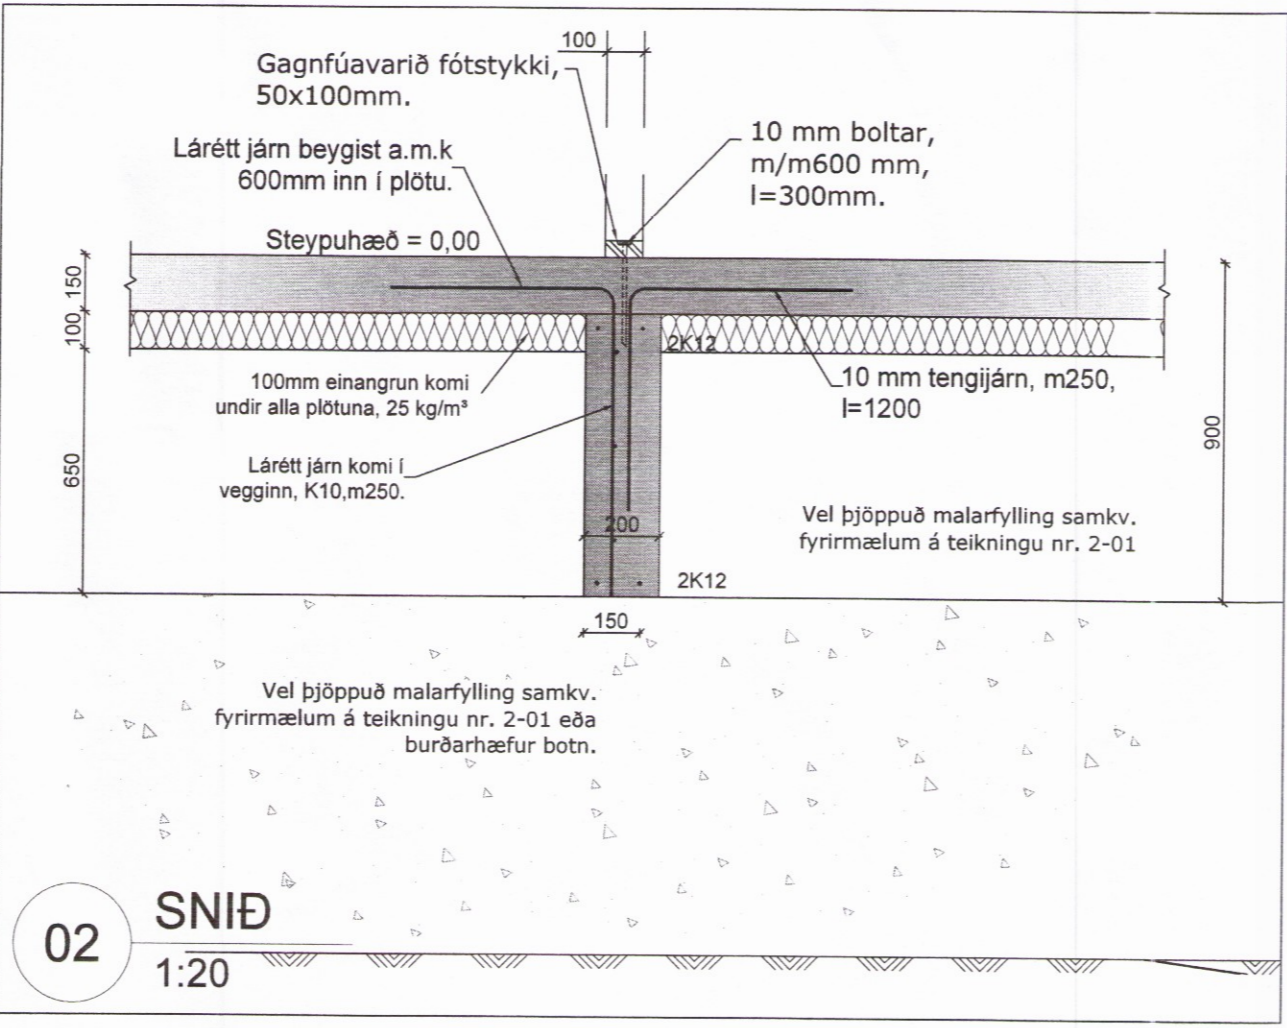

○ Sökkjar, grunnmynd undirstaða
1:50

Breytingar:	
HÚSEY Teikni- og verkfræðingafélagið SELFOSI	
Vinnustofa:	Stóru-Sandvík 4, 801 Selfoss. Sími: 432-1738 / 898-9199 Netfang: samsh@sinnet.is
Áb. m. og reitthaf. ©:	Samhæf Smári Hreggviðsson, byggingateiknaðingur, M.T.F.L. Kl. 200752-4659
Vidfangsefni:	Hvítárbraut 30 Grímsnes- og Grafingshreppi
Verkhúð:	Undirstöður
Mækkvæði:	1:50
Dagsetning:	Stóru-Sandvík 4, 1 nóvember 2016
Sambýskt:	<i>Samh. Sm.</i>
Verknúmer:	16-744
Telkn. nr.:	202