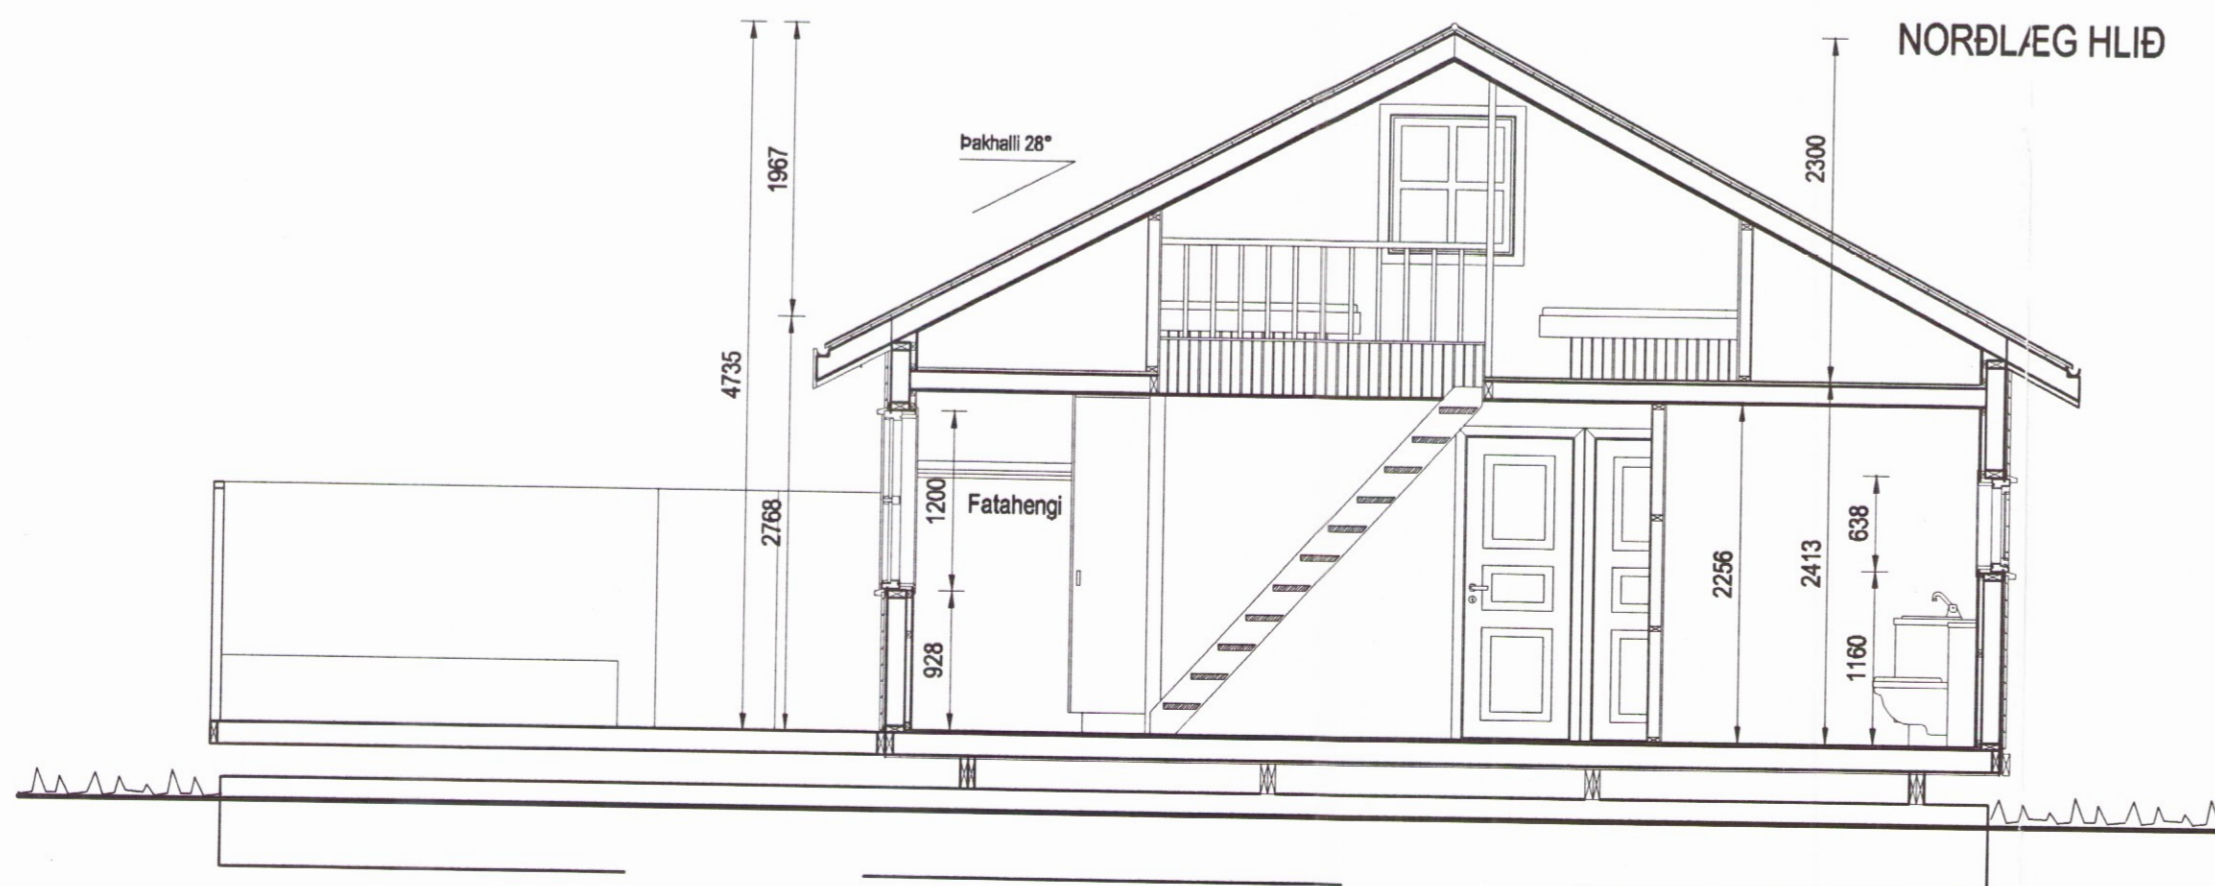

GRUNNMYND svefnlofts  
MKV. 1:50

SUÐLÆG HLIÐ

NORÐLÆG HLIÐ

SNIÐ B-B

Samþykkt  
19 JULI 2005  
*Hannólfur Arnarsson*  
Byggingarfulltrúi uppsveita Arnessýslu

Br. nr.	Dags.	Af.	Breyting
(A)			
(B)			
(C)			
(D)			