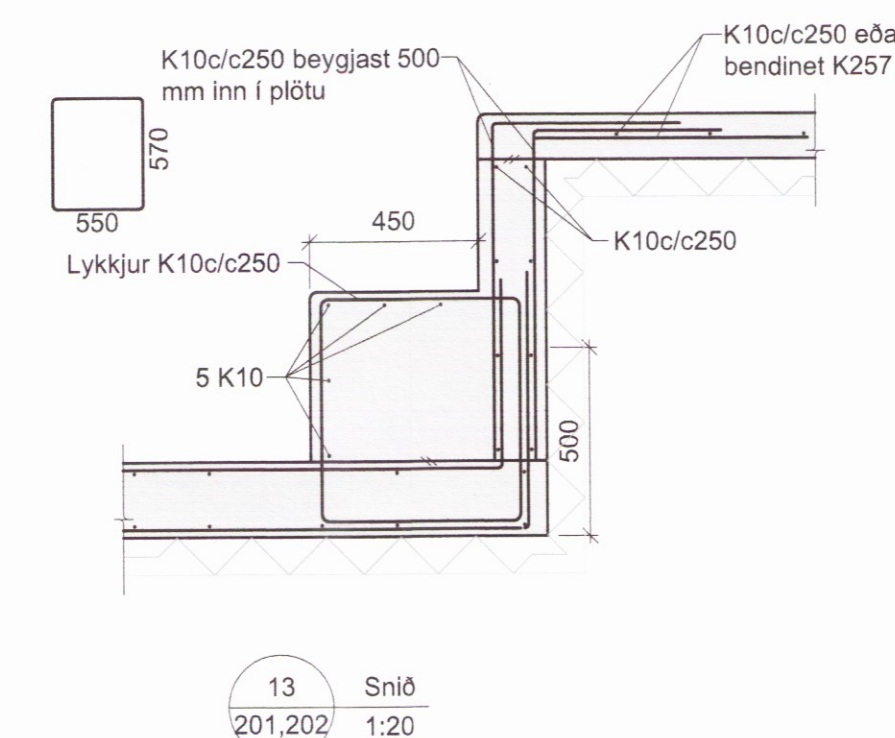

Dags:	Nr.	Breytingar:	Samb.

Skjringar sjá teikn. nr. 200

Höfundur: Svarar M. Sigurðsson Björgvín Ó. Sigurðsson	180867-3419 110484-6279	Dagur: 19.04.2017
Heiti verkefni: Hótel Hnaus Fíla	Geymslur: 201	
Heiti laukningar: Burðanvirki: Undirstöður Snið	Sambýkkir: Baldur Ó. Svavarsson 120357-6148	Verkskrá: 16-106
Matnám: BÓS/SMS	Teiknari: SMS/BOS	Maill: SMS
Yfirlit: SMS	Sambýkkir:	Teiknur: 203