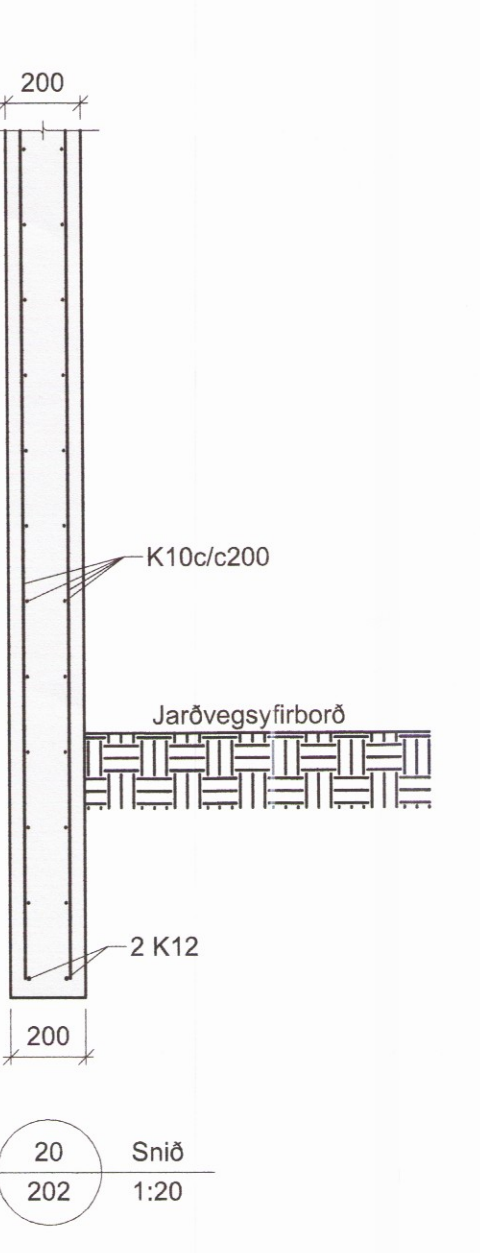

Dags:	Nr.	Breytingar:	Samb.

Skjringar sjá teikn. nr. 200

Höfundur: Svarar M. Sigurðsson Björgvín Ó. Sigurðsson	180867-3419 110484-6279	Dagur: 19.04.2017
Heiti verkefni: Hótel Hnaus Fíla	Geymslur: 201	
Heiti laukningar: Burðanvirki: Undirstöður Snið	Sambýkkir: Baldur Ó. Svavarsson 120357-6148	Verkskrá: 16-106
Matnám: BÓS/SMS	Teiknari: SMS/BOS	Maill: SMS
Yfirlit: SMS	Sambýkkir:	Teiknur: 203