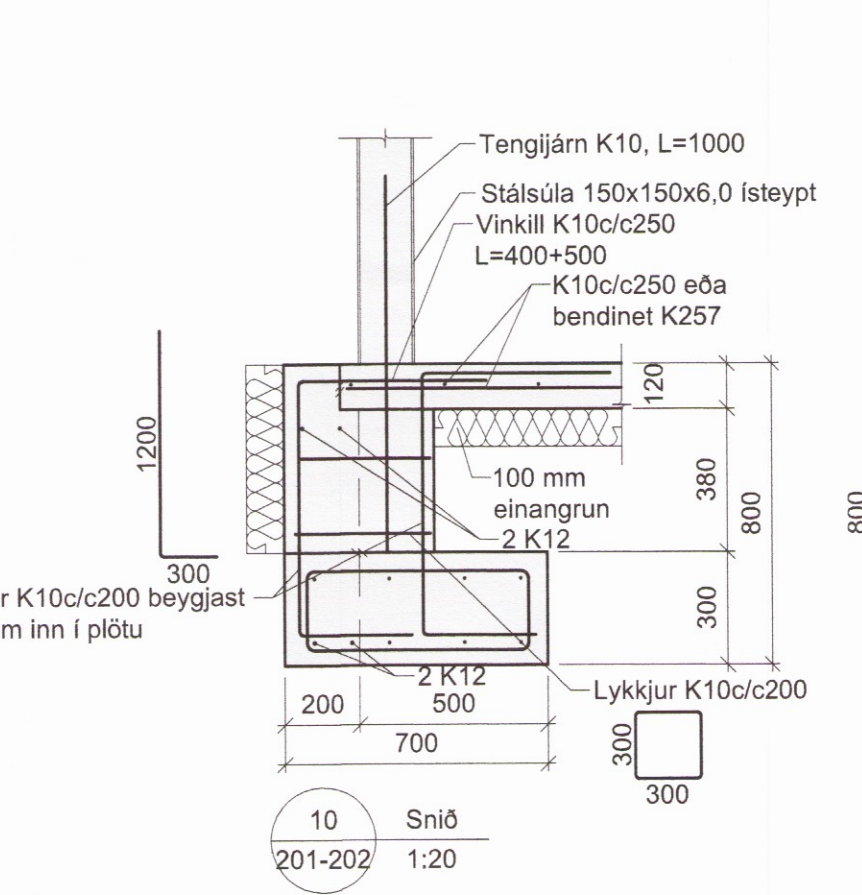

Dags:	Nr.	Breytingar:	Samb.

Skjringar sjá teikn. nr. 200

Höfundur: Svarar M. Sigurðsson Björgvín Ó. Sigurðsson	180867-3419 110484-6279	Dagur: 19.04.2017
Heiti verkefni: Hótel Hnaus Fíla	Geymslur: 201	
Heiti laukningar: Burðanvirki: Undirstöður Snið	Sambýkkir: Baldur Ó. Svavarsson 120357-6148	Verkskrá: 16-106
Matnám: BÓS/SMS	Teiknari: SMS/BOS	Maill: SMS
Yfirlit: SMS	Sambýkkir:	Teiknur: 203