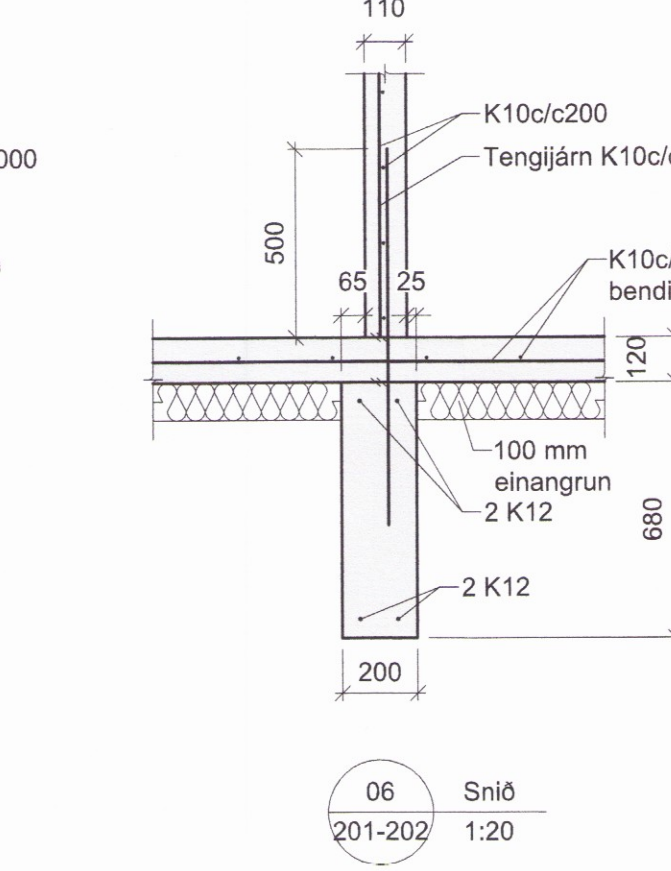

Dags:	Nr.	Breytingar:	Samb.

Skjringar sjá teikn. nr. 200

Höfundur: Svarar M. Sigurðsson Björgvín Ó. Sigurðsson	180867-3419 110484-6279	Dagur: 19.04.2017
Heiti verkefni: Hótel Hnaus Fíla	Geymslur: 201	
Heiti laukningar: Burðanvirki: Undirstöður Snið	Sambýkkir: Baldur Ó. Svavarsson 120357-6148	Verkskrá: 16-106
Matnám: BÓS/SMS	Teiknari: SMS/BOS	Maill: SMS
Yfirlit: SMS	Sambýkkir:	Teiknur: 203