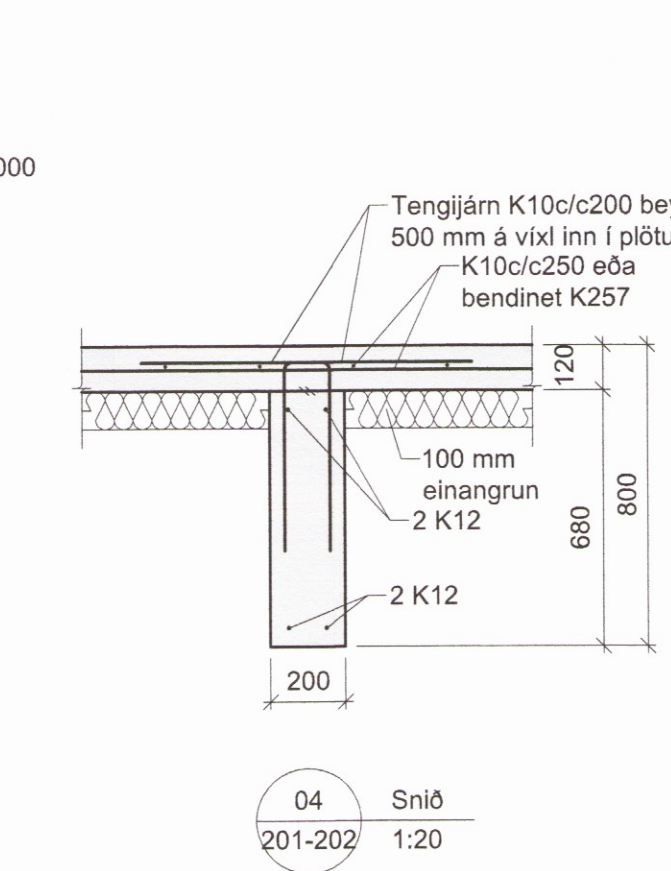

Dags:	Nr.	Breytingar:	Samb.

Skjringar sjá teikn. nr. 200

Höfundur: Svarar M. Sigurðsson Björgvín Ó. Sigurðsson	180867-3419 110484-6279	Dagur: 19.04.2017
Heiti verkefni: Hótel Hnaus Fíla	Geymslur: 201	
Heiti laukningar: Burðanvirki: Undirstöður Snið	Sambýkkir: Baldur Ó. Svavarsson 120357-6148	Verkskrá: 16-106
Matnám: BÓS/SMS	Teiknari: SMS/BOS	Maill: SMS
Yfirlit: SMS	Sambýkkir:	Teiknur: 203