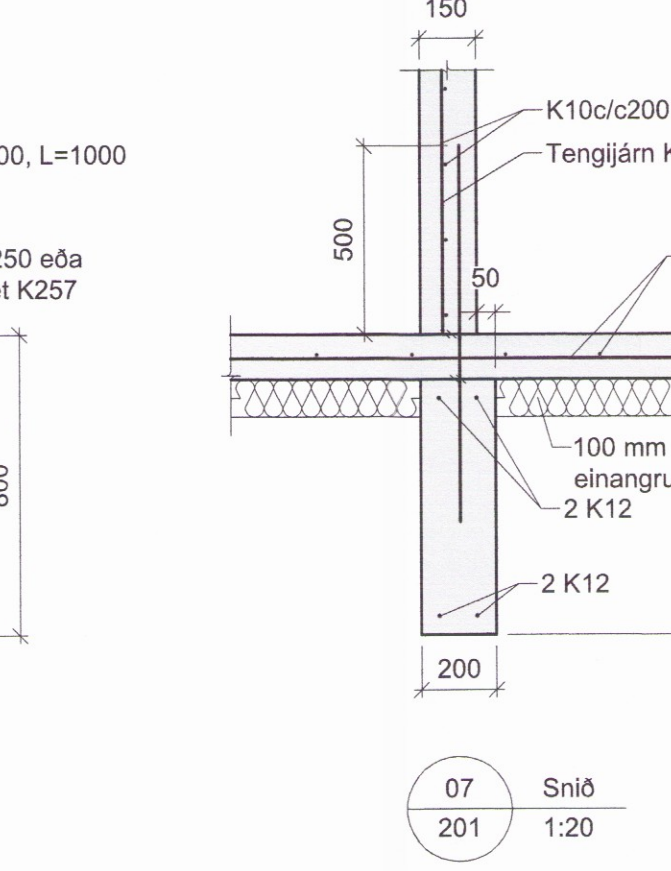

Dags:	Nr.	Breytingar:	Samb.

Skjringar sjá teikn. nr. 200

Höfundur: Svarar M. Sigurðsson Björgvín Ó. Sigurðsson	180867-3419 110484-6279	Dagur: 19.04.2017
Heiti verkefni: Hótel Hnaus Fíla	Geymslur: 201	
Heiti laukningar: Burðanvirki: Undirstöður Snið	Sambýkkir: Baldur Ó. Svavarsson 120357-6148	Verkskrá: 16-106
Matnám: BÓS/SMS	Teiknari: SMS/BOS	Maill: SMS
Yfirlit: SMS	Sambýkkir:	Teiknur: 203