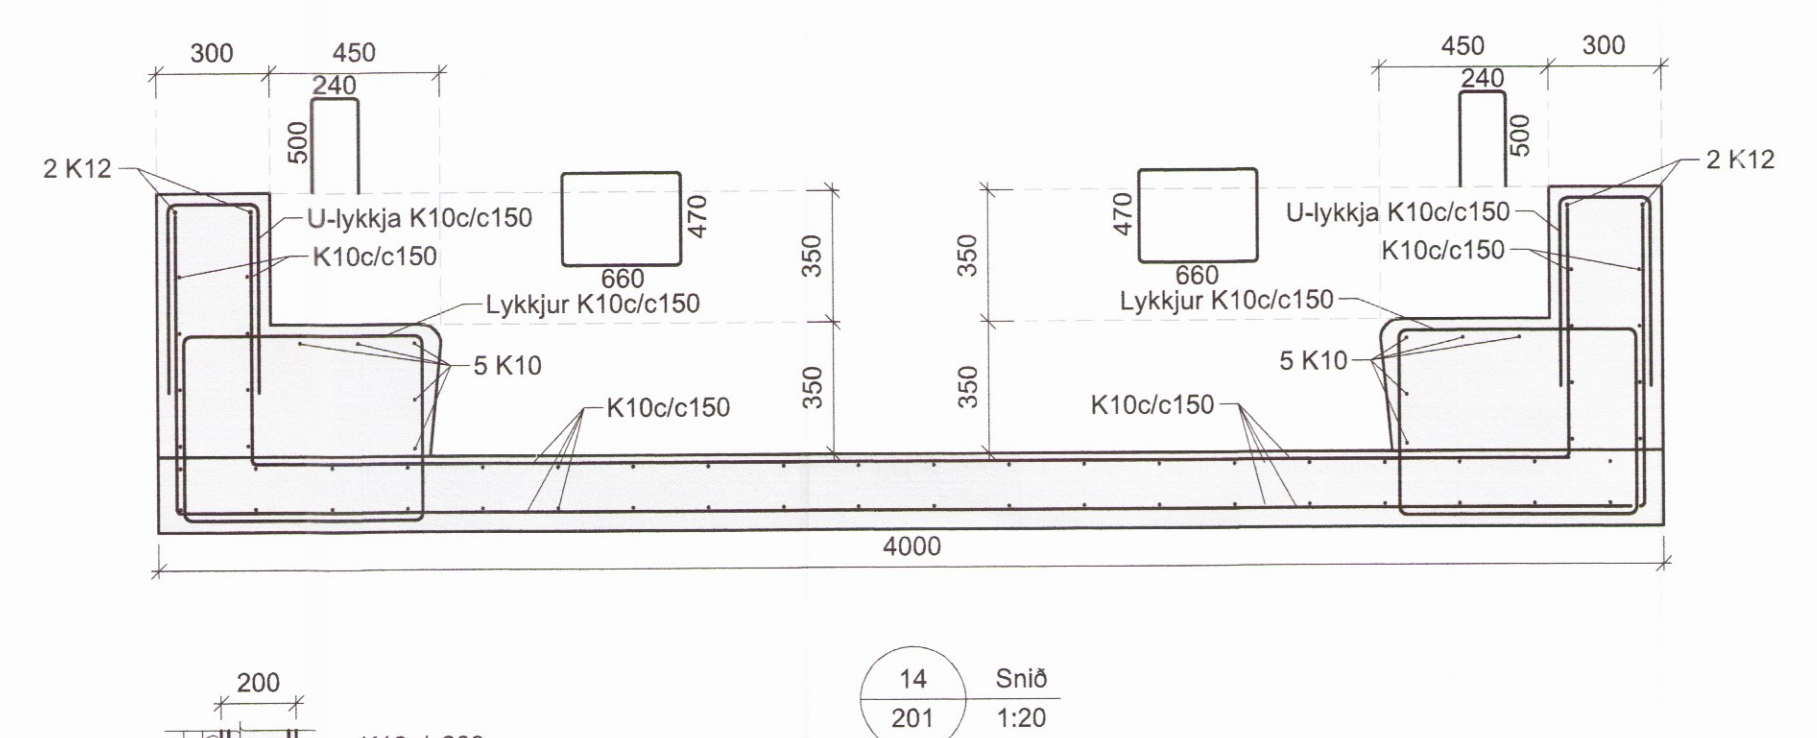

Dags:	Nr.	Breytingar:	Samb.

Skjringar sjá teikn. nr. 200

Höfundur: Svarar M. Sigurðsson Björgvín Ó. Sigurðsson	180867-3419 110484-6279	Dagur: 19.04.2017
Heiti verkefni: Hótel Hnaus Fíla	Geymslur: 201	
Heiti laukningar: Burðanvirki: Undirstöður Snið	Sambýkkir: Baldur Ó. Svavarsson 120357-6148	Verkskrá: 16-106
Matnám: BÓS/SMS	Teiknari: SMS/BOS	Maill: SMS
Yfirlit: SMS	Sambýkkir:	Teiknur: 203