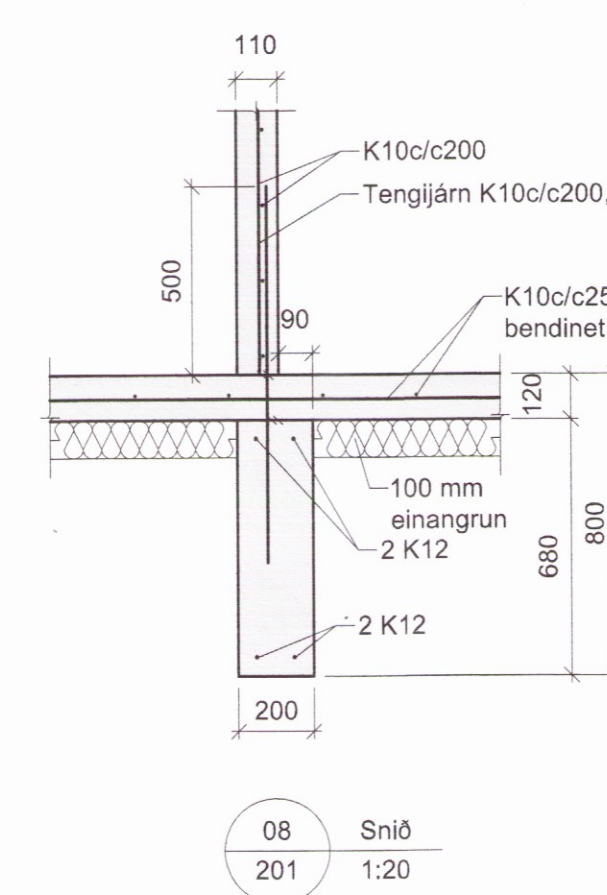

Dags:	Nr.	Breytingar:	Samb.

Skjringar sjá teikn. nr. 200

Höfundur: Svarar M. Sigurðsson Björgvín Ó. Sigurðsson	180867-3419 110484-6279	Dagur: 19.04.2017
Heiti verkefni: Hótel Hnaus Fíla	Geymslur: 201	
Heiti laukningar: Burðanvirki: Undirstöður Snið	Sambýkkir: Baldur Ó. Svavarsson 120357-6148	Verkskrá: 16-106
Matnám: BÓS/SMS	Teiknari: SMS/BOS	Maill: SMS
Yfirlit: SMS	Sambýkkir:	Teiknur: 203