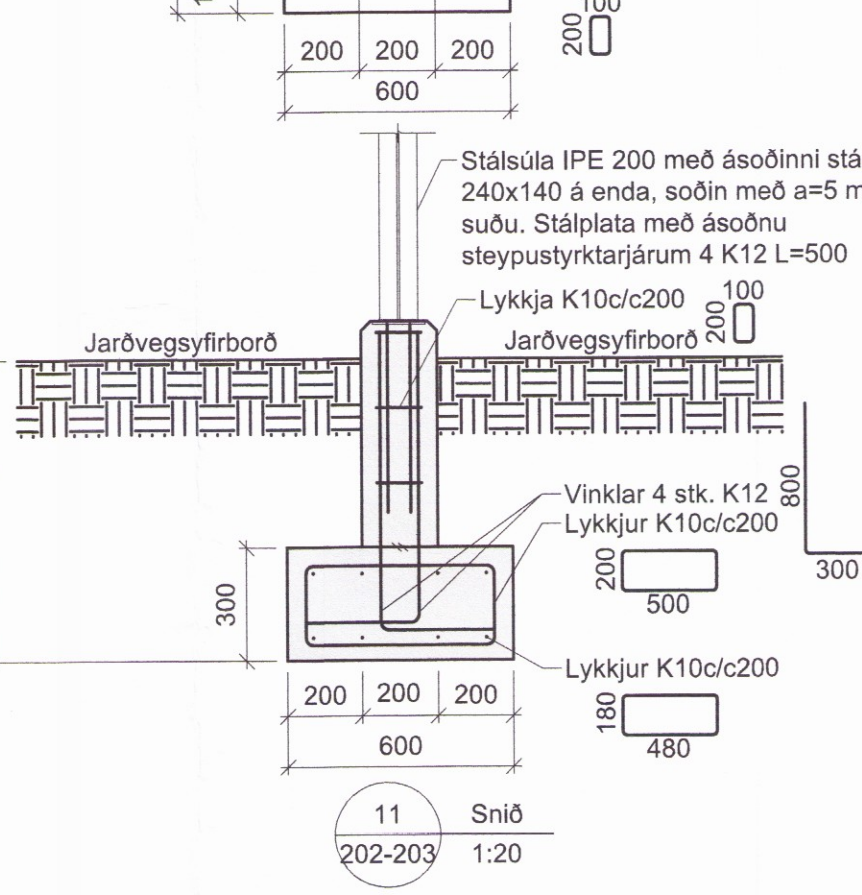

Dags:	Nr.	Breytingar:	Samb.

Skjringar sjá teikn. nr. 200

Höfundur: Svarar M. Sigurðsson Björgvín Ó. Sigurðsson	180867-3419 110484-6279	Dagur: 19.04.2017
Heiti verkefni: Hótel Hnaus Fíla	Geymslur: 201	
Heiti laukningar: Burðanvirki: Undirstöður Snið	Sambýkkir: Baldur Ó. Svavarsson 120357-6148	Verkskrá: 16-106
Matnám: BÓS/SMS	Teiknari: SMS/BOS	Maill: SMS
Yfirlit: SMS	Sambýkkir:	Teiknur: 203