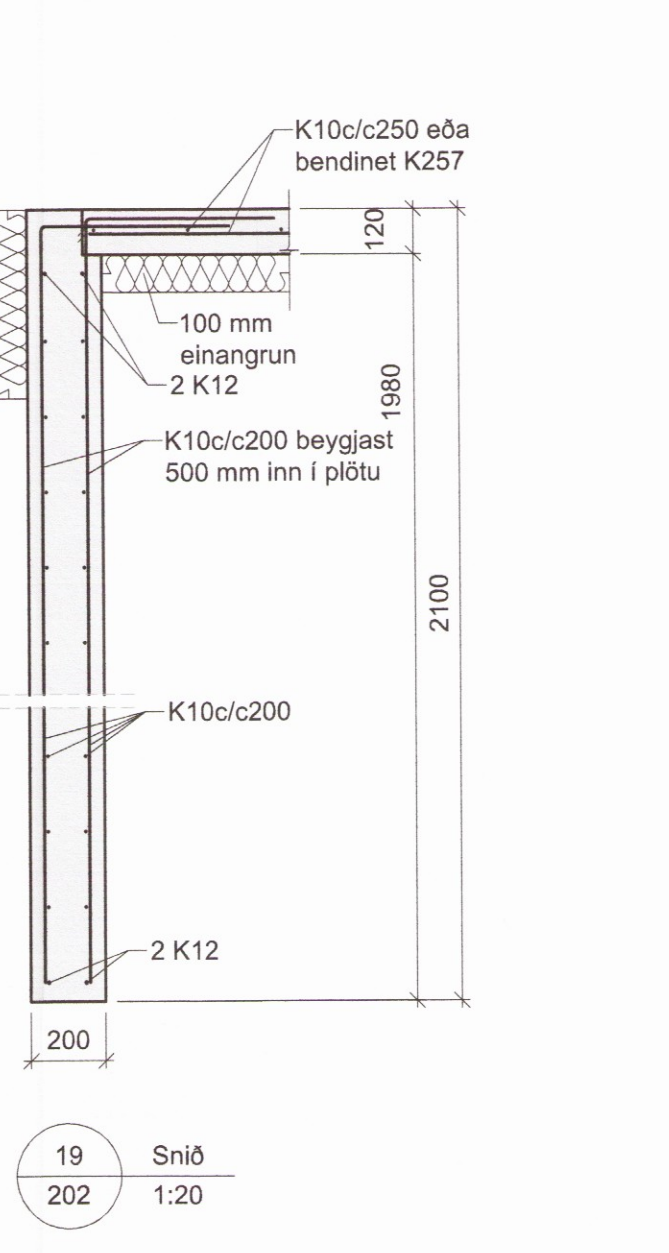

Dags:	Nr.	Breytingar:	Samb.

Skjringar sjá teikn. nr. 200

Höfundur: Svarar M. Sigurðsson Björgvín Ó. Sigurðsson	180867-3419 110484-6279	Dagur: 19.04.2017
Heiti verkefni: Hótel Hnaus Fíla	Geymslur: 201	
Heiti laukningar: Burðanvirki: Undirstöður Snið	Sambýkkir: Baldur Ó. Svavarsson 120357-6148	Verkskrá: 16-106
Matnám: BÓS/SMS	Teiknari: SMS/BOS	Maill: SMS
Yfirlit: SMS	Sambýkkir:	Teiknur: 203