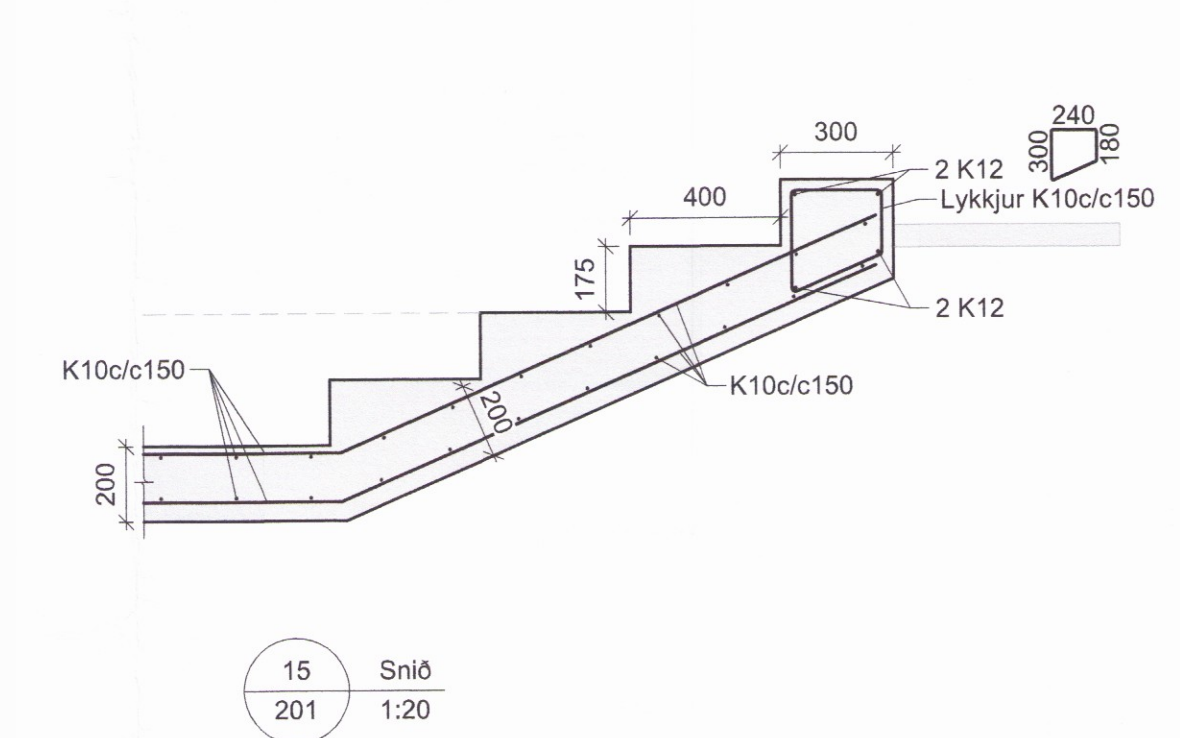

Dags:	Nr.	Breytingar:	Samb.

Skjringar sjá teikn. nr. 200

Höfundur: Svarar M. Sigurðsson Björgvín Ó. Sigurðsson	180867-3419 110484-6279	Dagur: 19.04.2017
Heiti verkefni: Hótel Hnaus Fíla	Geymslur: 201	
Heiti laukningar: Burðanvirki: Undirstöður Snið	Sambýkkir: Baldur Ó. Svavarsson 120357-6148	Verkskrá: 16-106
Matnám: BÓS/SMS	Teiknari: SMS/BOS	Maill: SMS
Yfirlit: SMS	Sambýkkir:	Teiknur: 203