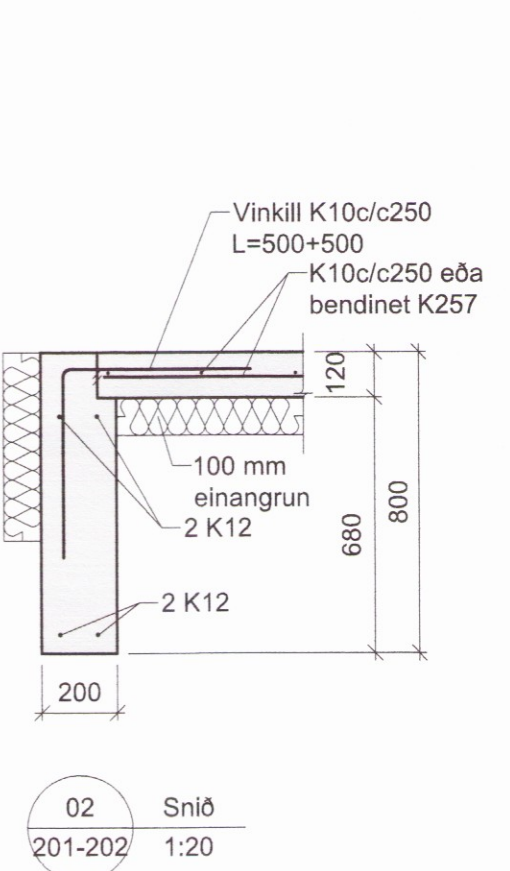

Dags:	Nr.	Breytingar:	Samb.

Skjringar sjá teikn. nr. 200

Höfundur: Svarar M. Sigurðsson Björgvín Ó. Sigurðsson	180867-3419 110484-6279	Dagur: 19.04.2017
Heiti verkefni: Hótel Hnaus Fíla	Geymslur: 201	
Heiti laukningar: Burðanvirki: Undirstöður Snið	Sambýkkir: Baldur Ó. Svavarsson 120357-6148	Verkskrá: 16-106
Matnám: BÓS/SMS	Teiknari: SMS/BOS	Maill: SMS
Yfirlit: SMS	Sambýkkir:	Teiknur: 203