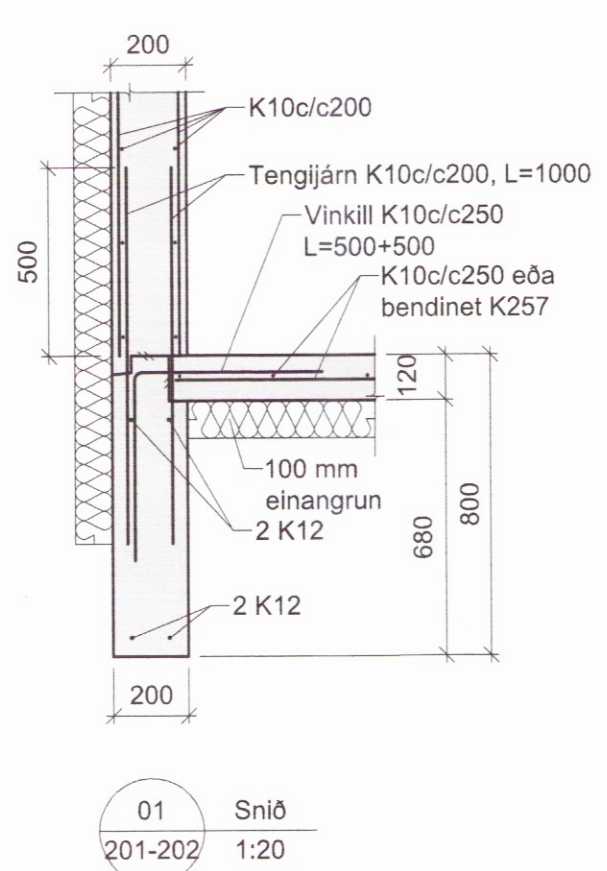

Dags:	Nr.	Breytingar:	Samb.

Skjringar sjá teikn. nr. 200

Höfundur: Svarar M. Sigurðsson Björgvín Ó. Sigurðsson	180867-3419 110484-6279	Dagur: 19.04.2017
Heiti verkefni: Hótel Hnaus Fíla	Geymslur: 201	
Heiti laukningar: Burðanvirki: Undirstöður Snið	Sambýkkir: Baldur Ó. Svavarsson 120357-6148	Verkskrá: 16-106
Matnám: BÓS/SMS	Teiknari: SMS/BOS	Maill: SMS
Yfirlit: SMS	Sambýkkir:	Teiknur: 203