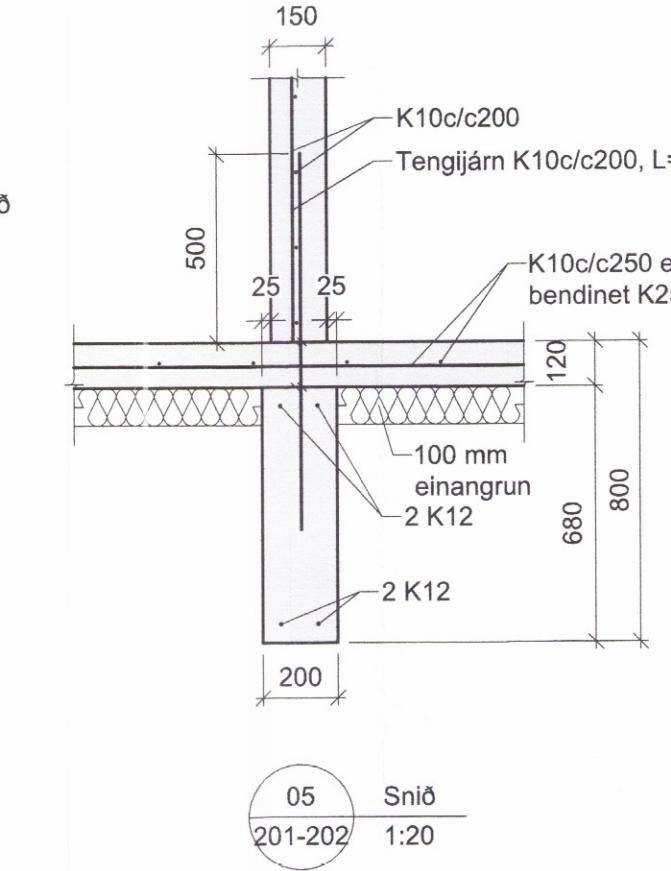

Dags:	Nr.	Breytingar:	Samb.

Skjringar sjá teikn. nr. 200

Höfundur: Svarar M. Sigurðsson Björgvín Ó. Sigurðsson	180867-3419 110484-6279	Dagur: 19.04.2017
Heiti verkefni: Hótel Hnaus Fíla	Geymslur: 201	
Heiti laukningar: Burðanvirki: Undirstöður Snið	Sambýkkir: Baldur Ó. Svavarsson 120357-6148	Verkskrá: 16-106
Matnám: BÓS/SMS	Teiknari: SMS/BOS	Maill: SMS
Yfirlit: SMS	Sambýkkir:	Teiknur: 203