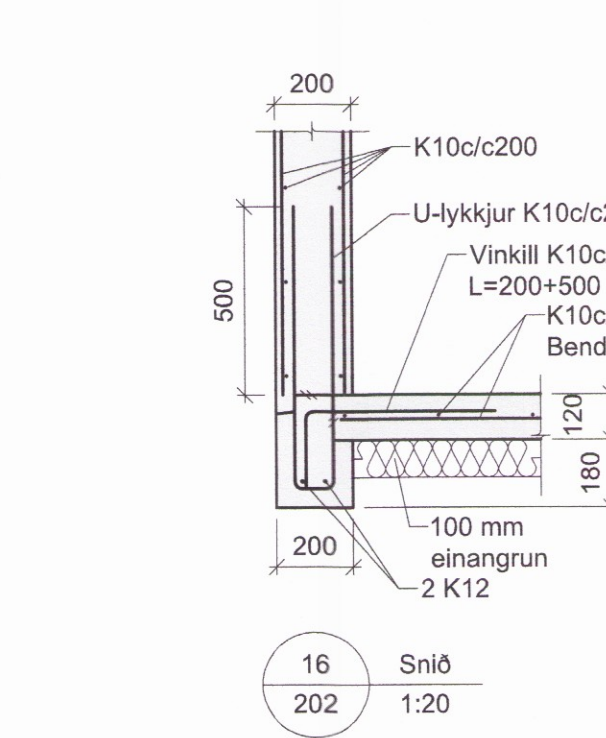

Dags:	Nr.	Breytingar:	Samb.

Skjringar sjá teikn. nr. 200

Höfundur: Svarar M. Sigurðsson Björgvín Ó. Sigurðsson	180867-3419 110484-6279	Dagur: 19.04.2017
Heiti verkefni: Hótel Hnaus Fíla	Geymslur: 201	
Heiti laukningar: Burðanvirki: Undirstöður Snið	Sambýkkir: Baldur Ó. Svavarsson 120357-6148	Verkskrá: 16-106
Matnám: BÓS/SMS	Teiknari: SMS/BOS	Maill: SMS
Yfirlit: SMS	Sambýkkir:	Teiknur: 203