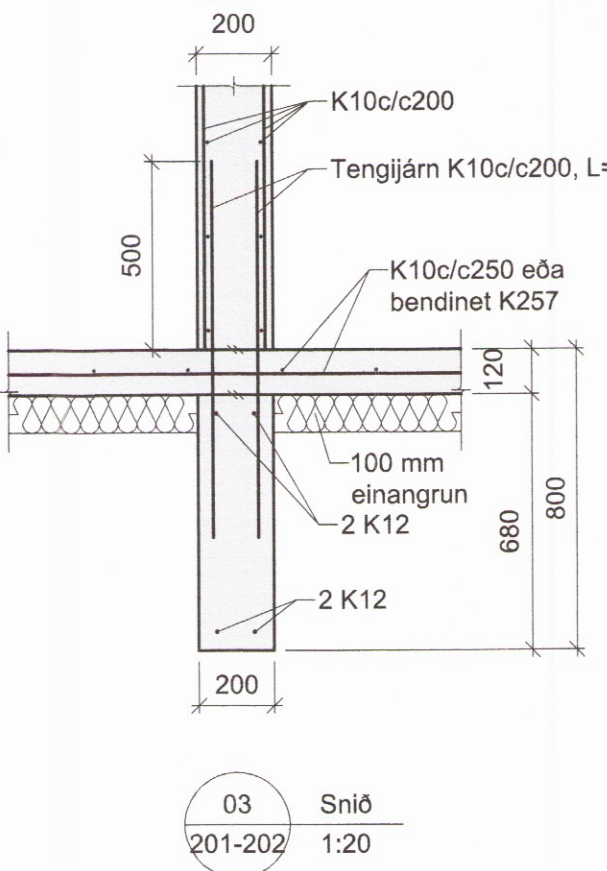

Dags:	Nr.	Breytingar:	Samb.

Skjringar sjá teikn. nr. 200

Höfundur: Svarar M. Sigurðsson Björgvín Ó. Sigurðsson	180867-3419 110484-6279	Dagur: 19.04.2017
Heiti verkefni: Hótel Hnaus Fíla	Geymslur: 201	
Heiti laukningar: Burðanvirki: Undirstöður Snið	Sambýkkir: Baldur Ó. Svavarsson 120357-6148	Verkskrá: 16-106
Matnám: BÓS/SMS	Teiknari: SMS/BOS	Maill: SMS
Yfirlit: SMS	Sambýkkir:	Teiknur: 203