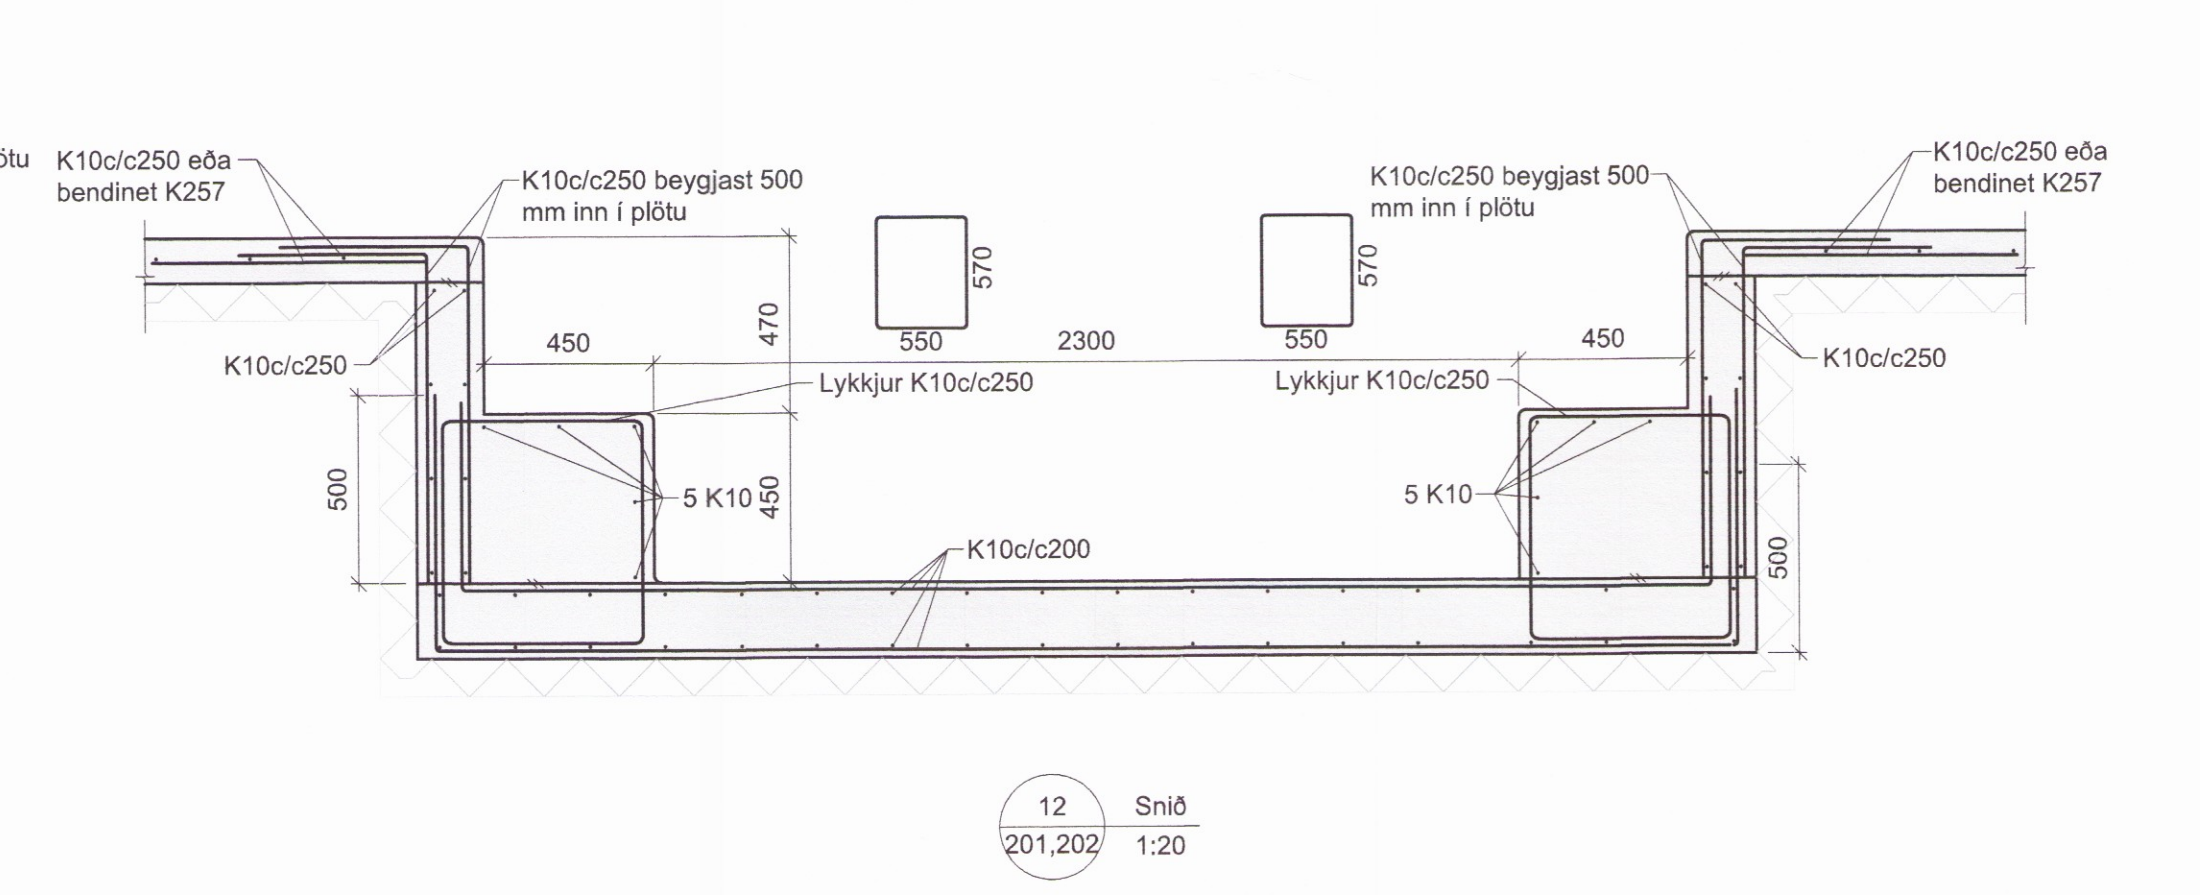

Dags:	Nr.	Breytingar:	Samb.

Skjringar sjá teikn. nr. 200

Höfundur: Svarar M. Sigurðsson Björgvín Ó. Sigurðsson	180867-3419 110484-6279	Dagur: 19.04.2017
Heiti verkefni: Hótel Hnaus Fíla	Geymslur: 201	
Heiti laukningar: Burðanvirki: Undirstöður Snið	Sambýkkir: Baldur Ó. Svavarsson 120357-6148	Verkskrá: 16-106
Matnám: BÓS/SMS	Teiknari: SMS/BOS	Maill: SMS
Yfirlit: SMS	Sambýkkir:	Teiknur: 203