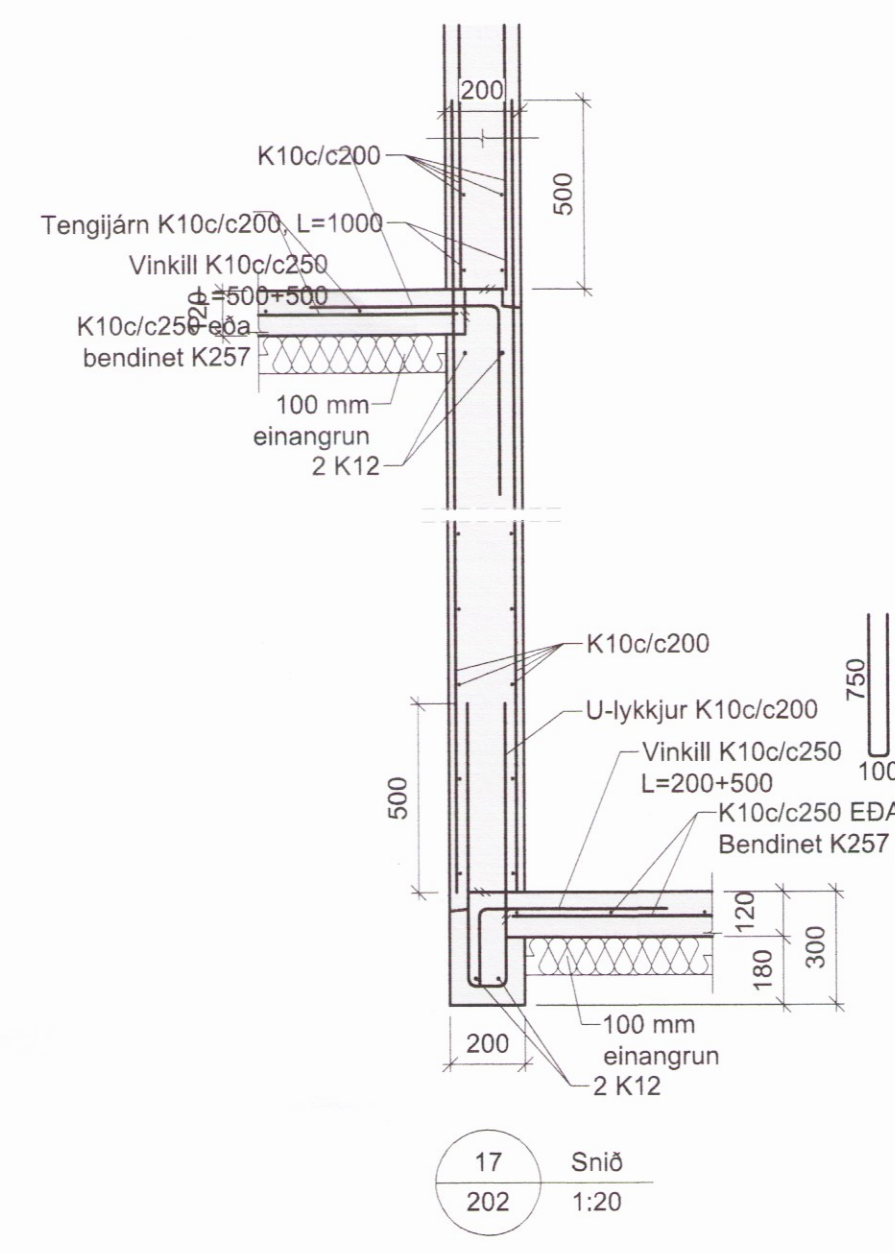

Dags:	Nr.	Breytingar:	Samb.

Skjringar sjá teikn. nr. 200

Höfundur: Svarar M. Sigurðsson Björgvín Ó. Sigurðsson	180867-3419 110484-6279	Dagur: 19.04.2017
Heiti verkefni: Hótel Hnaus Fíla	Geymslur: 201	
Heiti laukningar: Burðanvirki: Undirstöður Snið	Sambýkkir: Baldur Ó. Svavarsson 120357-6148	Verkskrá: 16-106
Matnám: BÓS/SMS	Teiknari: SMS/BOS	Maill: SMS
Yfirlit: SMS	Sambýkkir:	Teiknur: 203