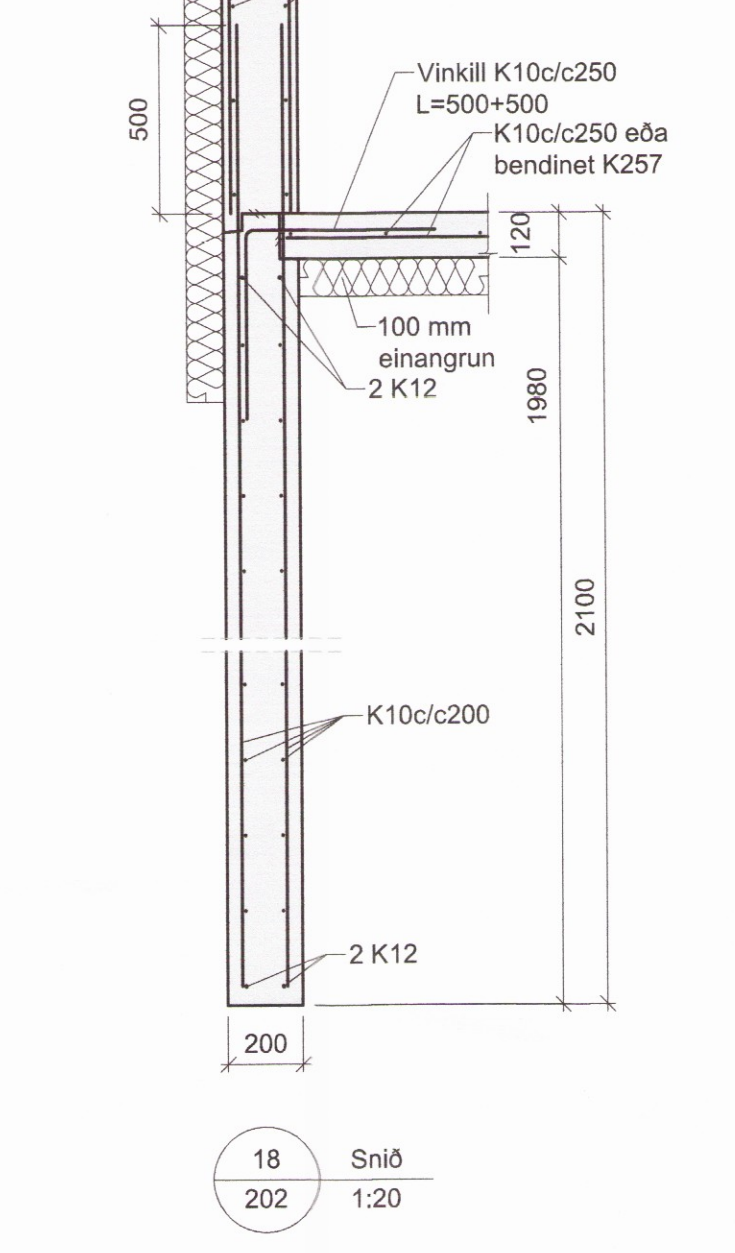

Dags:	Nr.	Breytingar:	Samb.

Skjringar sjá teikn. nr. 200

Höfundur: Svarar M. Sigurðsson Björgvín Ó. Sigurðsson	180867-3419 110484-6279	Dagur: 19.04.2017
Heiti verkefni: Hótel Hnaus Fíla	Geymslur: 201	
Heiti laukningar: Burðanvirki: Undirstöður Snið	Sambýkkir: Baldur Ó. Svavarsson 120357-6148	Verkskrá: 16-106
Matnám: BÓS/SMS	Teiknari: SMS/BOS	Maill: SMS
Yfirlit: SMS	Sambýkkir:	Teiknur: 203