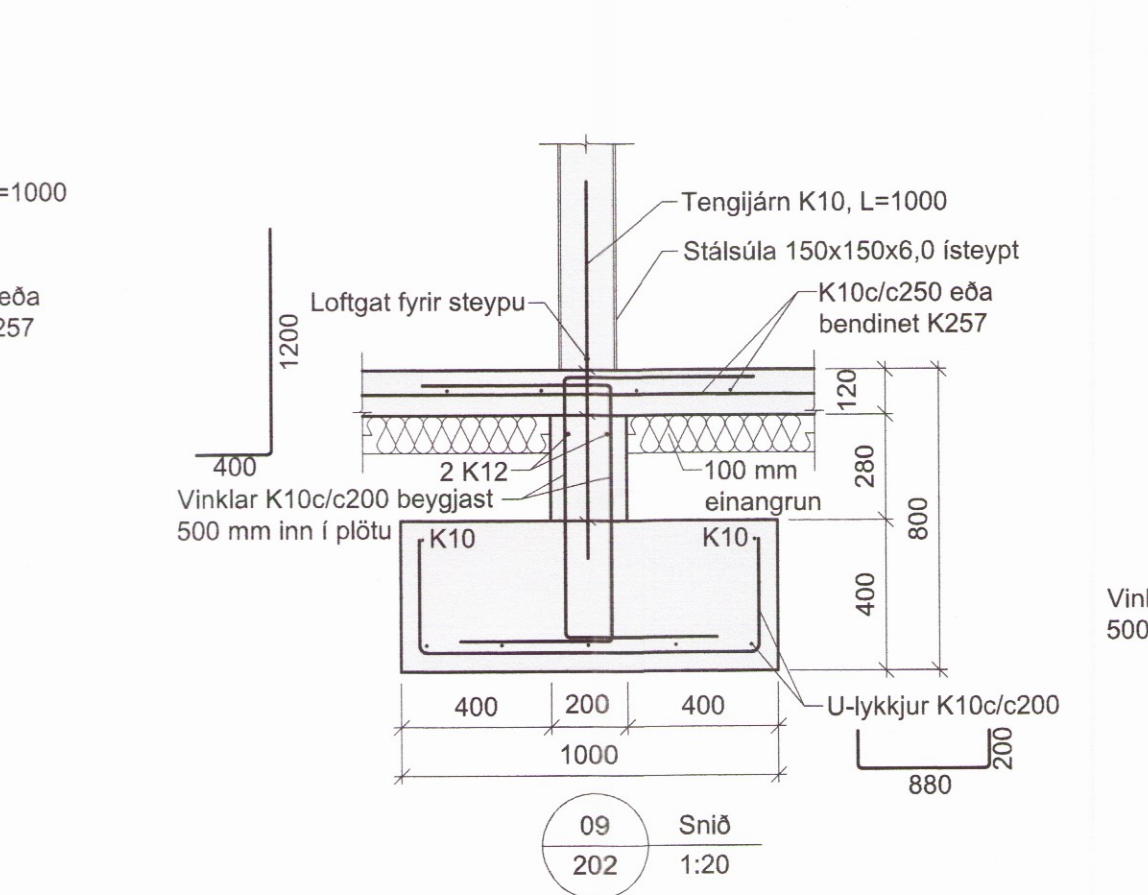

Dags:	Nr.	Breytingar:	Samb.

Skjringar sjá teikn. nr. 200

Höfundur: Svarar M. Sigurðsson Björgvín Ó. Sigurðsson	180867-3419 110484-6279	Dagur: 19.04.2017
Heiti verkefni: Hótel Hnaus Fíla	Geymslur: 201	
Heiti laukningar: Burðanvirki: Undirstöður Snið	Sambýkkir: Baldur Ó. Svavarsson 120357-6148	Verkskrá: 16-106
Matnám: BÓS/SMS	Teiknari: SMS/BOS	Maill: SMS
Yfirlit: SMS	Sambýkkir:	Teiknur: 203