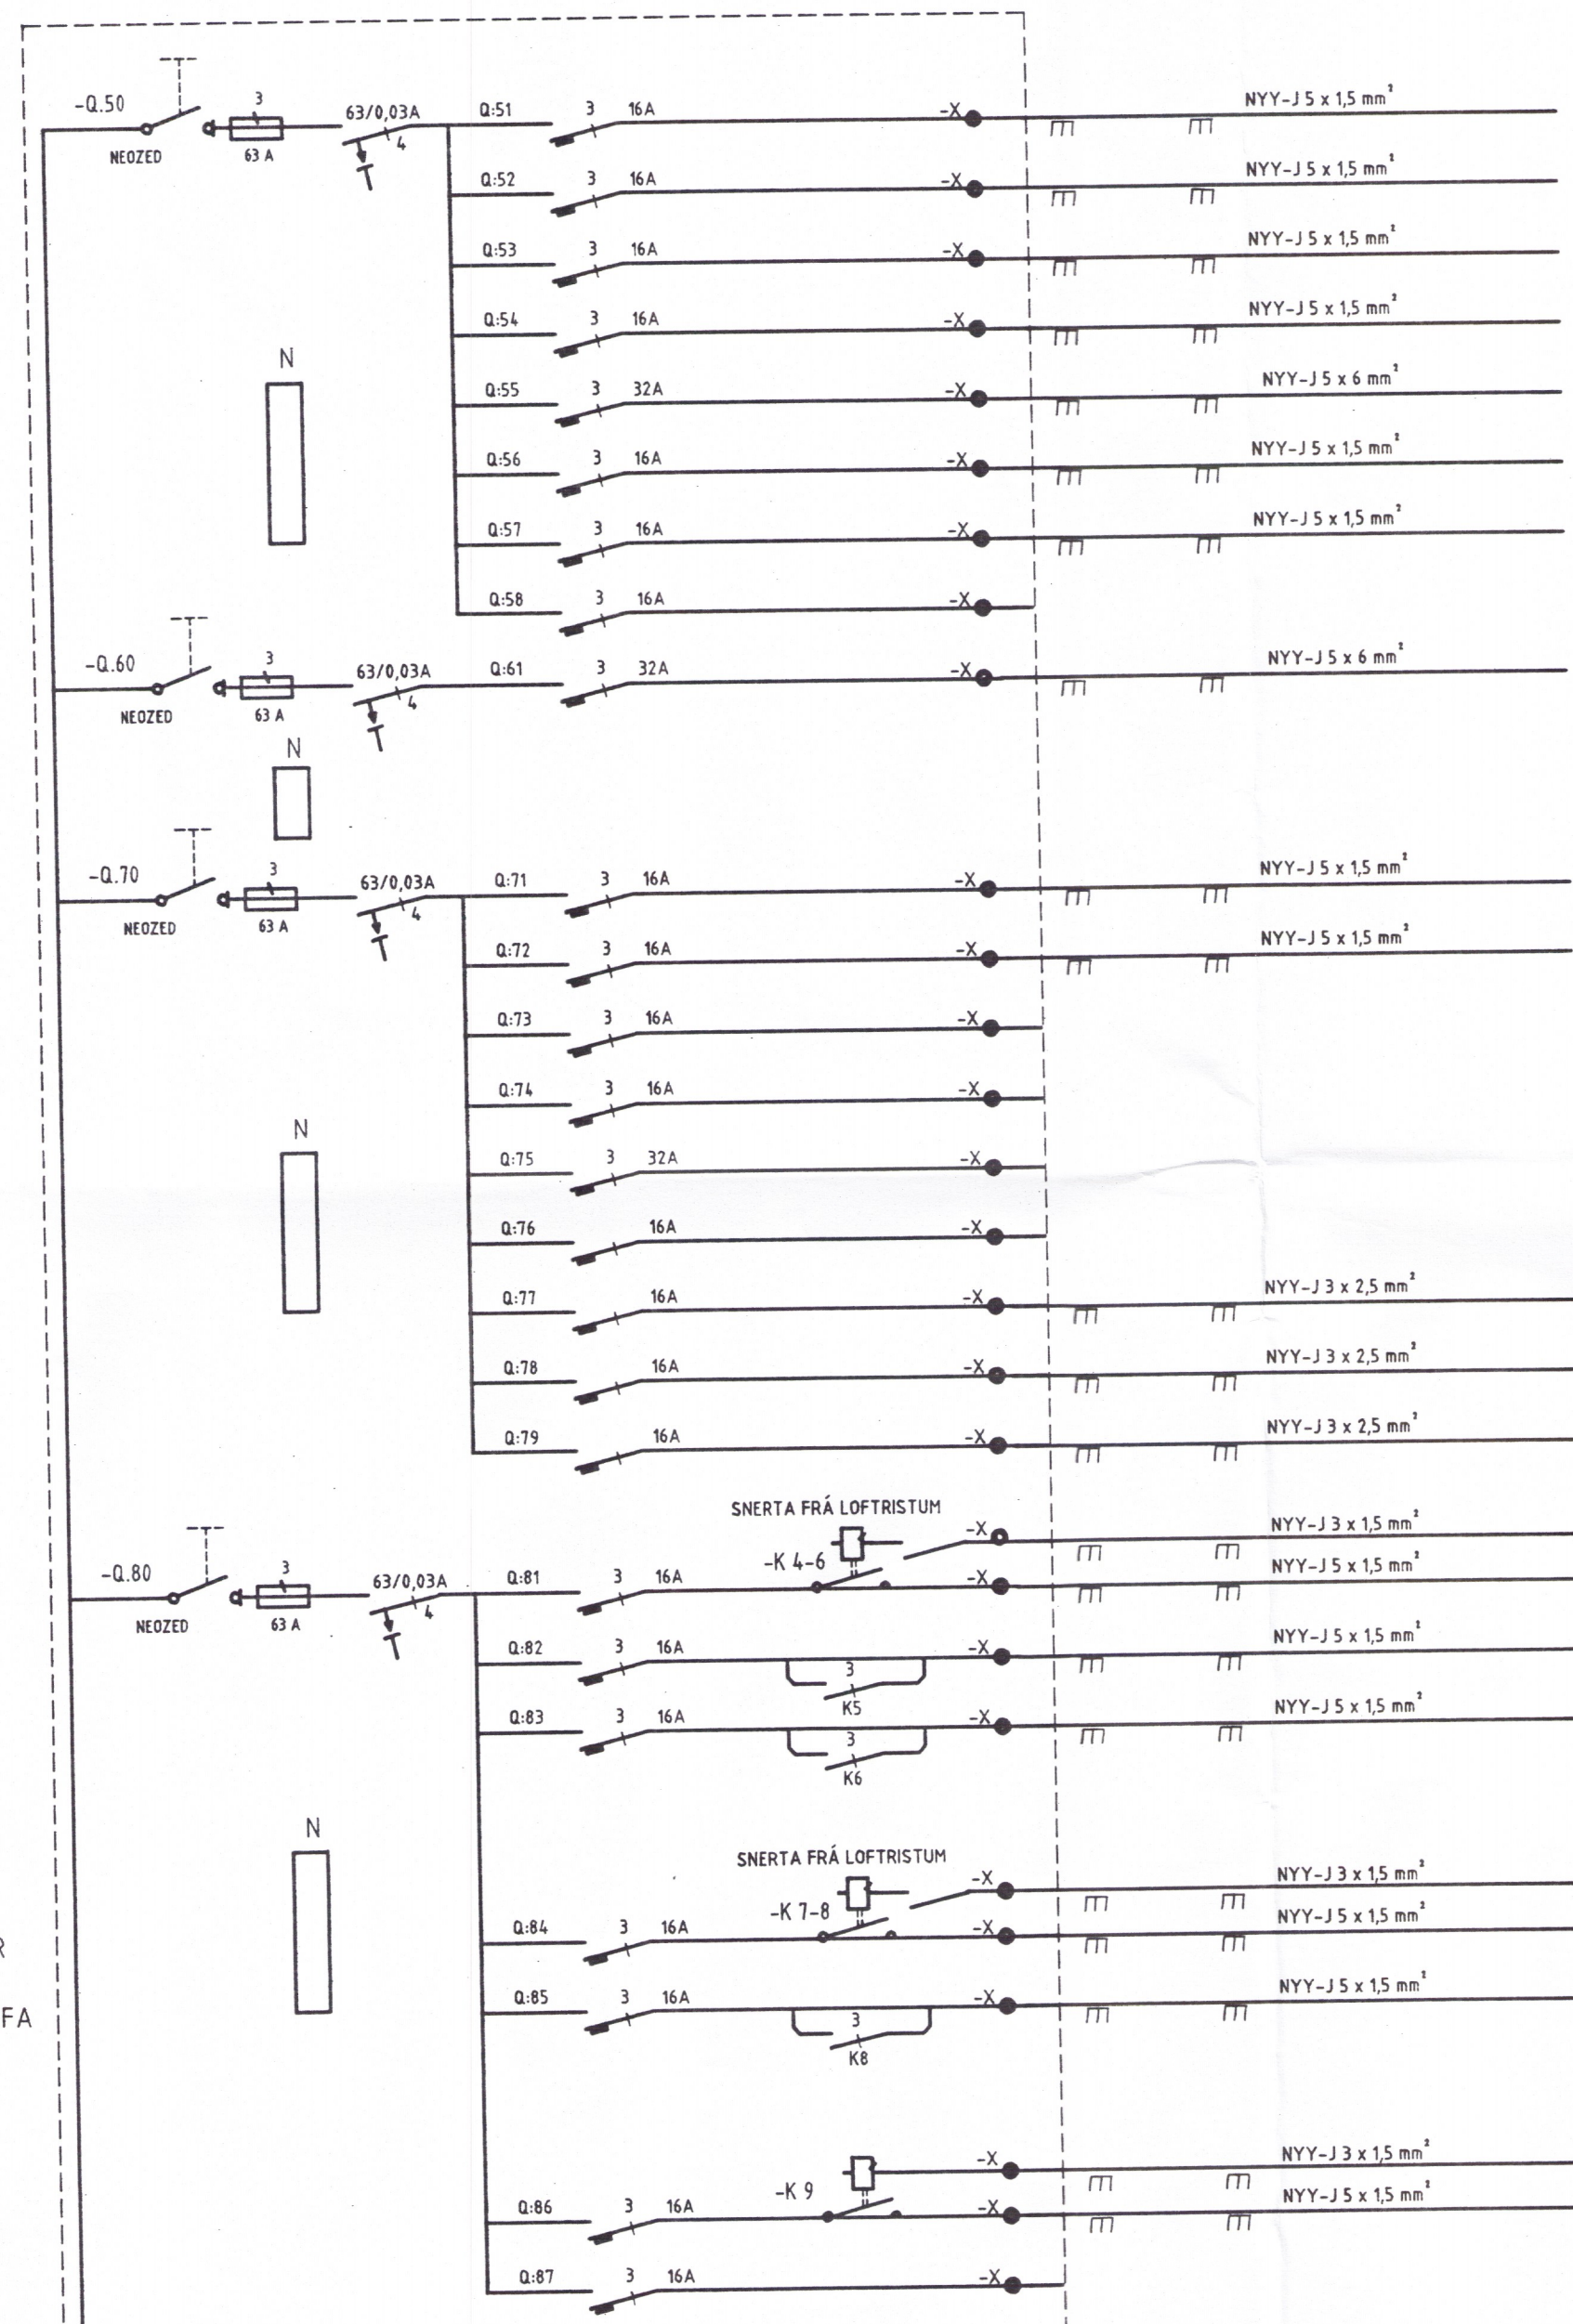

KVÍSL FRÁ AÐALÖFLU TÖFLU T0

TAFLA T1

- LÝSING Í VÉLASAL VESTURHLUTA
- LÝSING Í VÉLASAL AUSTURHLUTA
- VEGGLJÓÐ Í VÉLASAL
- NEYÐARLÝSING
- STÝRISTRAUMUR
- ÚTILÝSING
- LÝSING HRÆFNISMÓTTÖKU
- VEGGLJÓÐ HRÆFNISMÓTTÖKU
- MJÖLLAGER OG VIÐGERÐIR
- LYFTARI
- TÖFLUHERBERGI
- SMÁSPENNA
- TIL VARA
- VINNUTENGILL VÉLASAL
- VINNUTENGILL VÉLASAL
- VINNUTENGILL VÉLASAL
- VINNUTENGILL VÉLASAL
- VINNUTENGILL VÉLASAL
- VINNUTENGILL MJÖLLAGER
- VINNUTENGILL HRÆFNISGEYMSLU
- VINNUTENGILL HRÆFNISGEYMSLU
- VINNUTENGILL VÉLASAL
- VINNUTENGILL VÉLASAL
- VINNUTENGILL VÉLASAL
- VINNUTENGILL VÉLASAL
- VINNUTENGILL VÉLASAL
- VINNUTENGILL HRÆFNISGEYMSLU
- VINNUTENGILL HRÆFNISGEYMSLU
- DÆLA FYRIR SNJÓBRÆÐSLU
- HELLUBORÐ
- ÖRBYLJUOFN
- KAFFISTOFA
- GEYMSLA, ANDD, BÚNINGSHERBERGI OG GANGUR
- STJÓRNHERBERGI, SÓTTBREINSUN OG KAFFISTOFA
- BRUNAVIÐVÖRUNARKERFI
- STIMPILKLUKKA
- TENGLARENNA STJÓRNHERBERGI
- TIL VARA