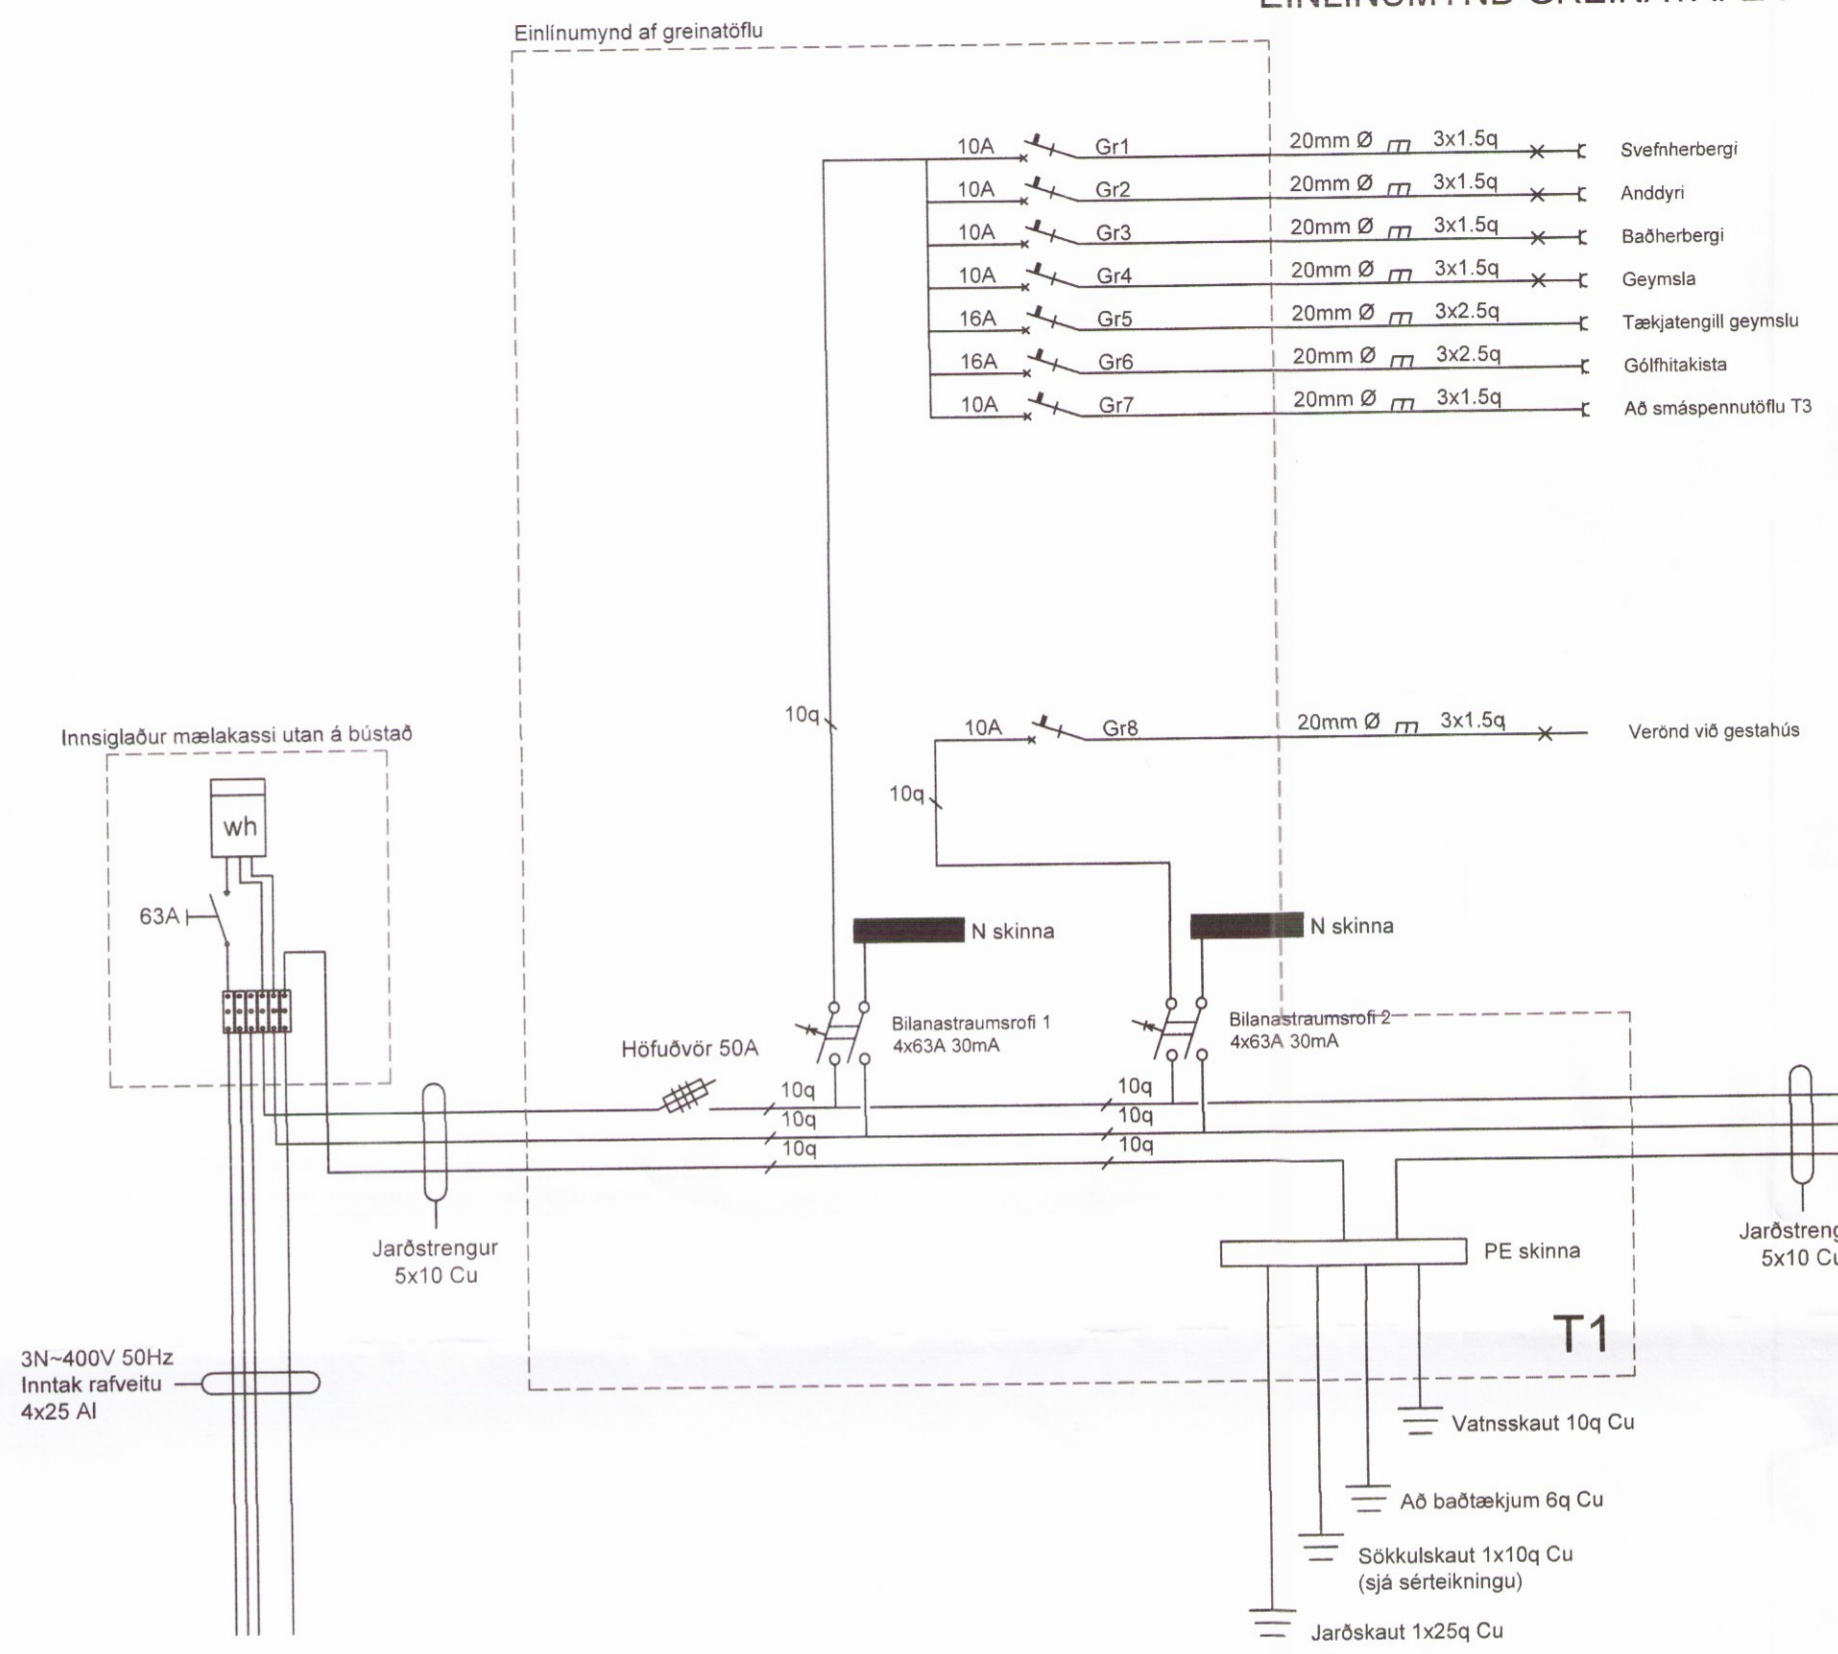

EINLÍNUMYND GREINATAFLA

YFIRLIT GREINATAFLA

BR-nr.	Dagsetning	Skýring

Hannað:
Steinar Rúnarsson

Teiknað:
Steinar Rúnarsson

Samþykkt:
Ragnar Vilhjálmsson
180382-3569

Frístundahús landnúmer 224509
Grjóthólsbraut 18 - 801 Selfoss
Rafagnir
Greinatafla og einlínunmynd

Án kvarða / A2
Dags: 13. nóv 2016
Verkefnisnr: 17-001
Teikn.nr: R07
Grunnur móttékinn: 1034
05.03.2017