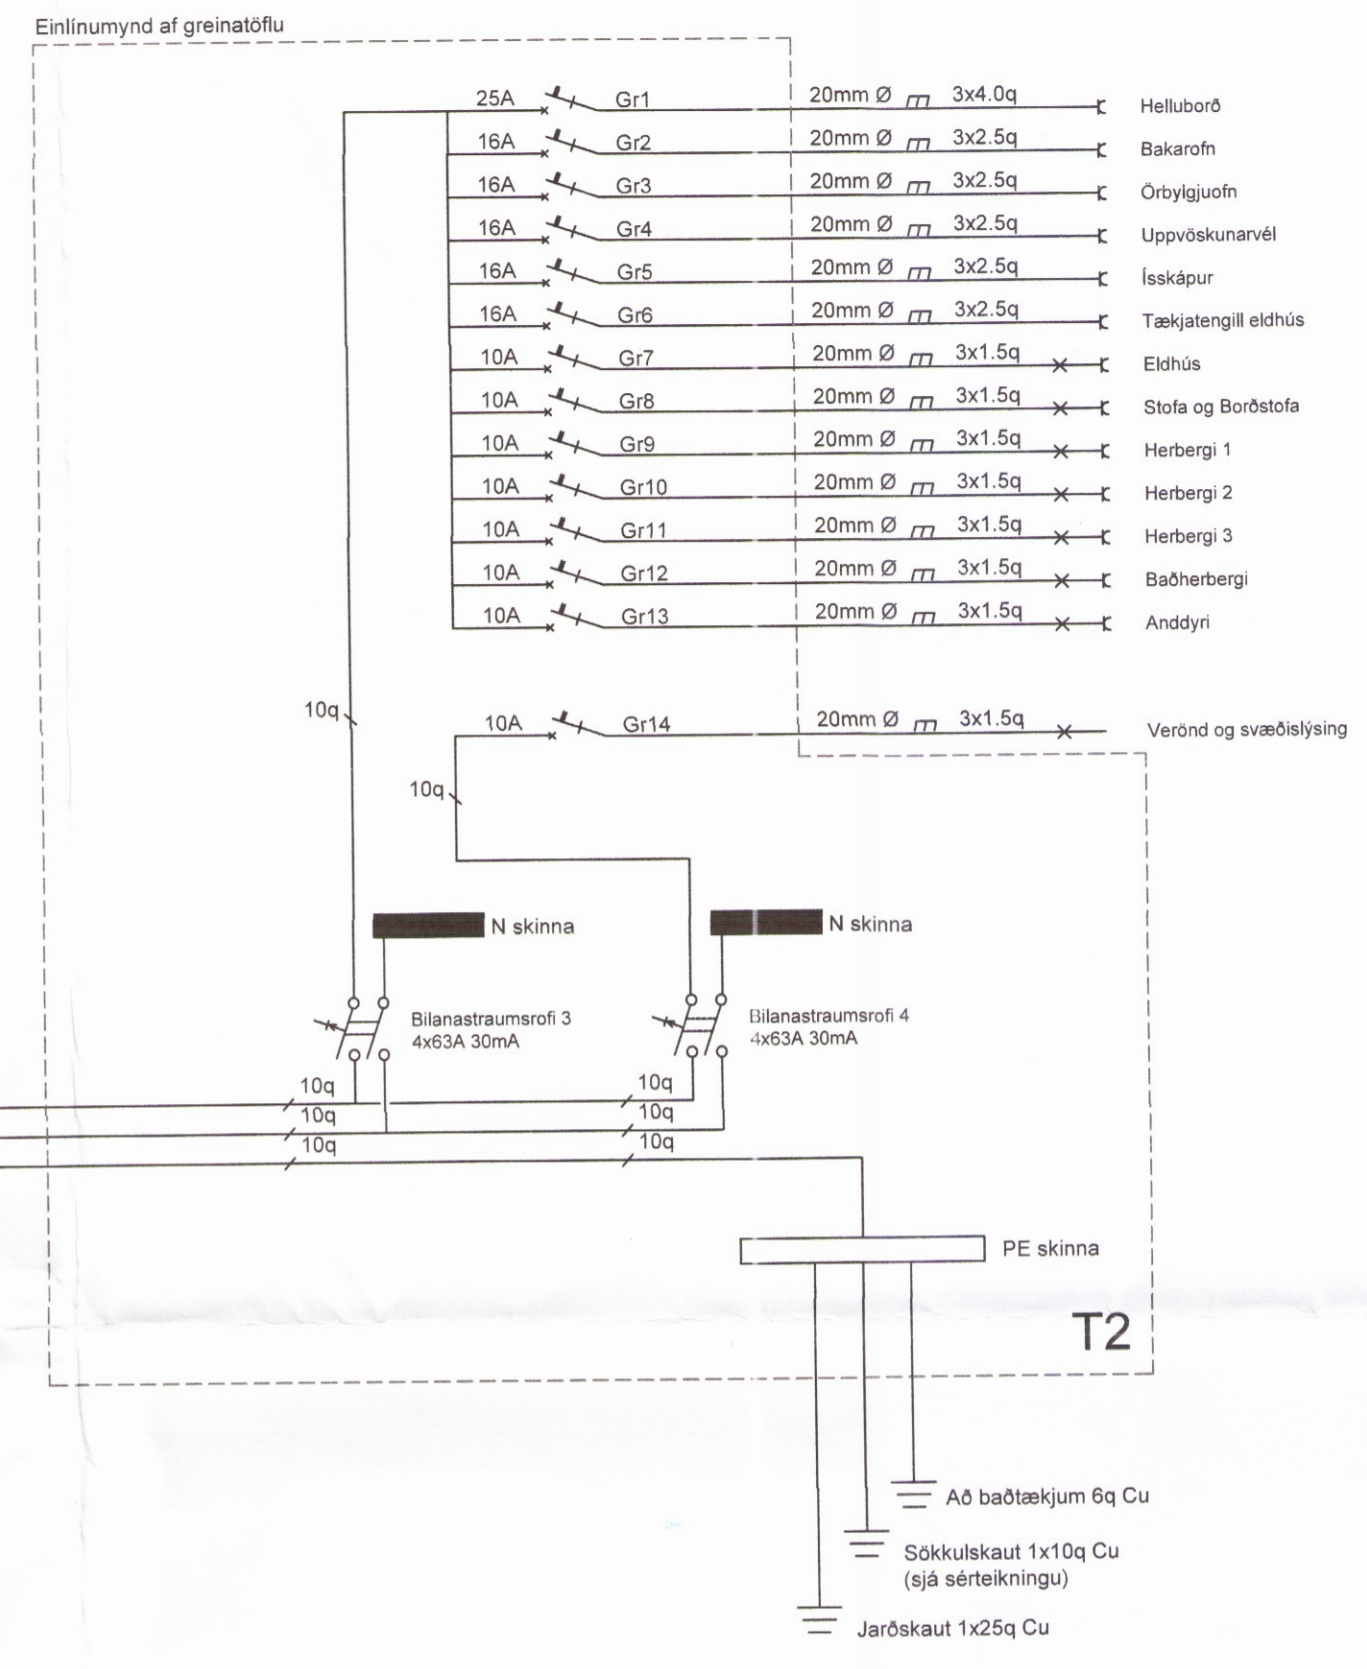

EINLÍNUMYND GREINATAFLA

YFIRLIT GREINATAFLA

BR-nr.	Dagsetning	Skýring

Hannað:
Steinar Rúnarsson

Teiknað:
Steinar Rúnarsson

Samþykkt:
Ragnar Vilhjálmsson
180382-3569

Frístundahús landnúmer 224509
Grjóthólsbraut 18 - 801 Selfoss
Rafagnir
Greinatafla og einlínunmynd

Án kvarða / A2
Dags: 13. nóv 2016
Verkefnisnr: 17-001
Teikn.nr: R07
Grunnur móttékinn: 1034
05.03.2017