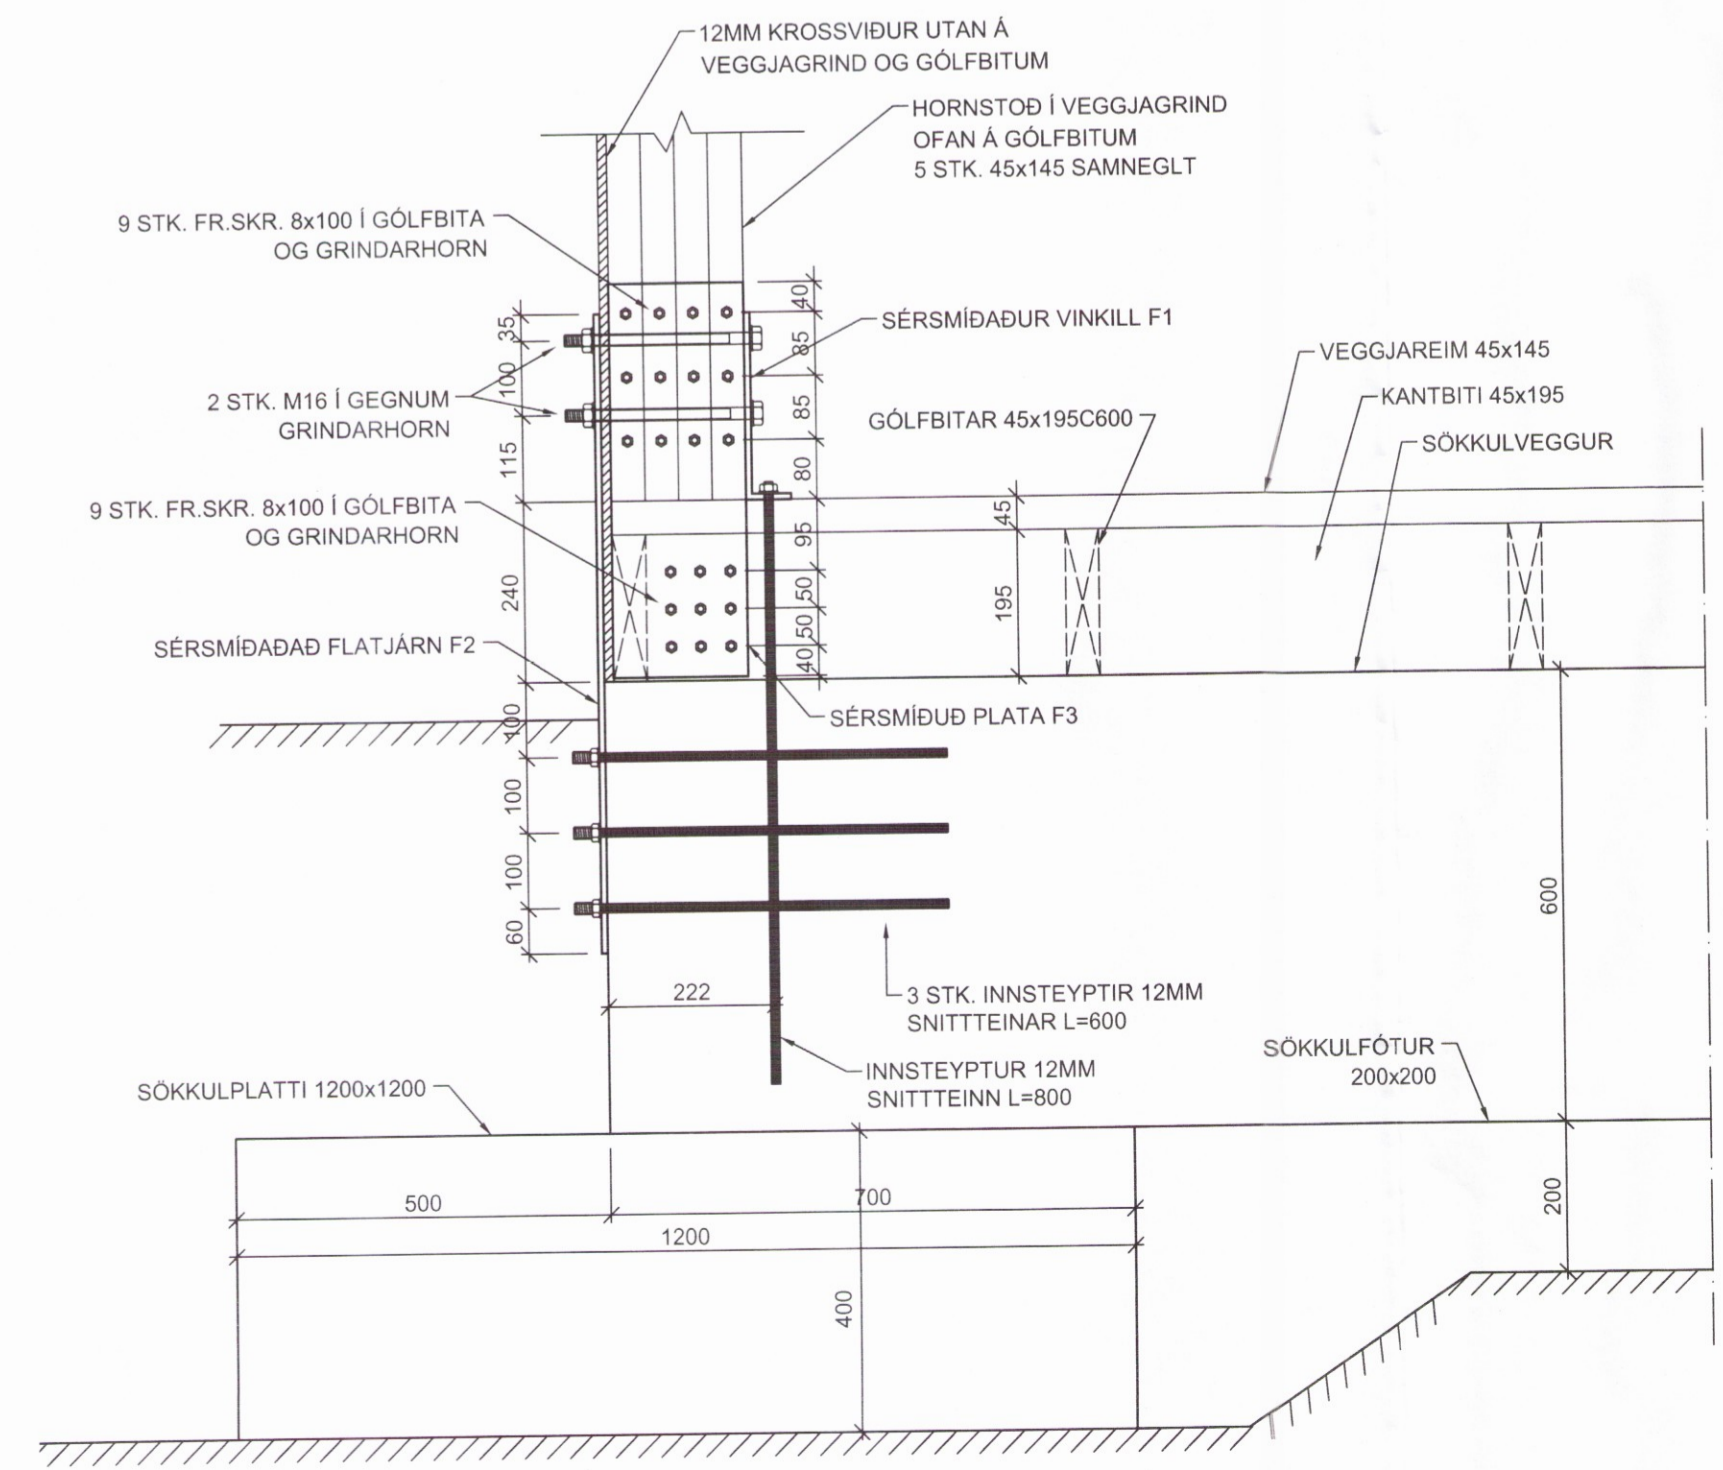

X1 SNID
02 Mkv. 1/10