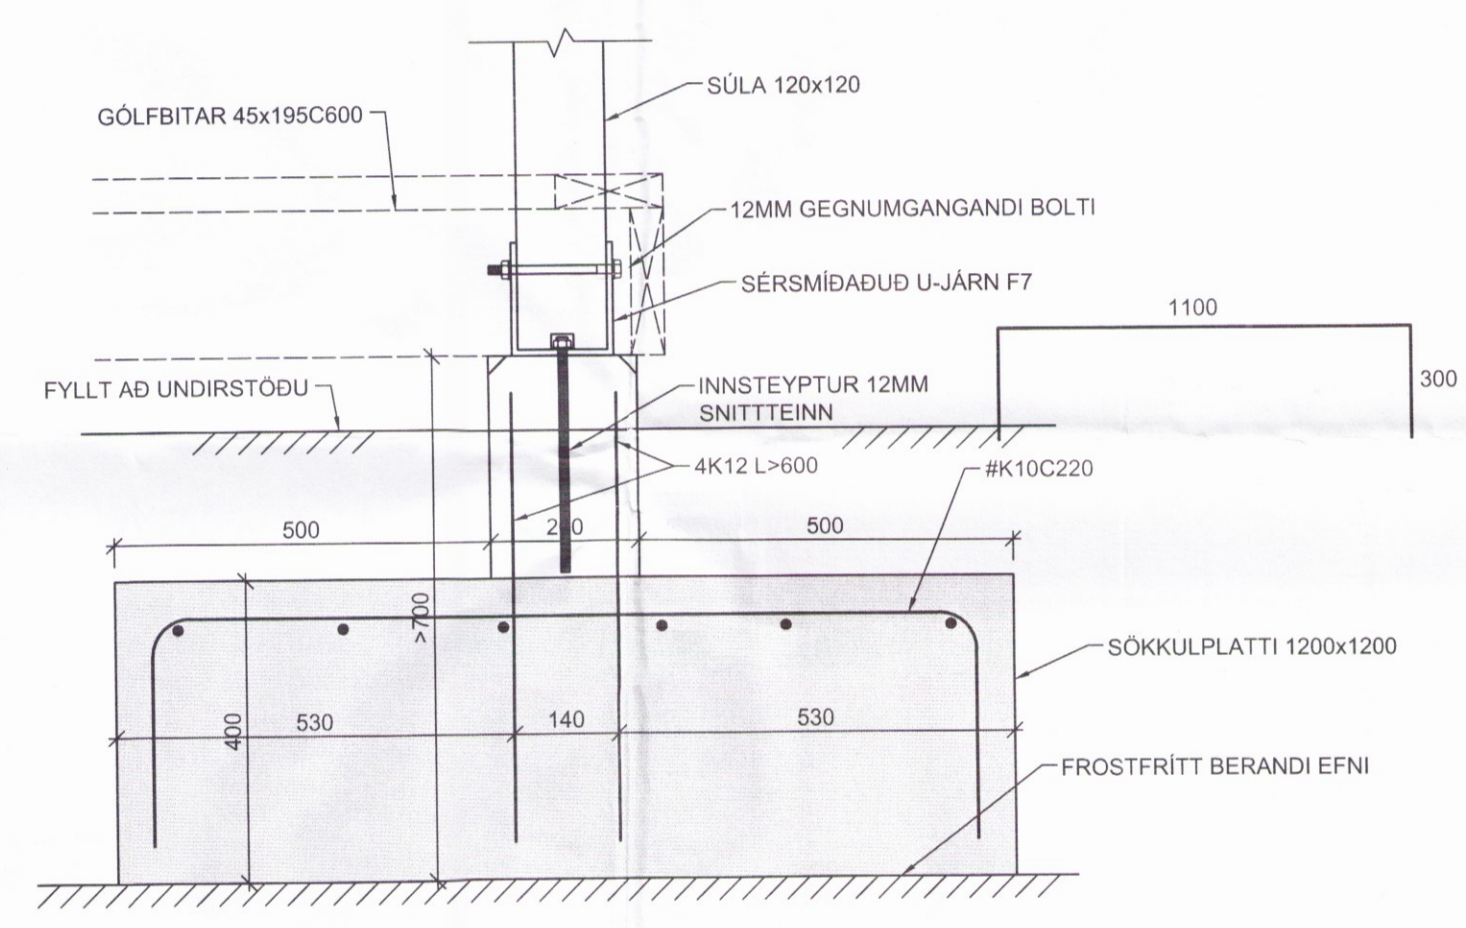

X3 SNID
02 Mkv. 1/10