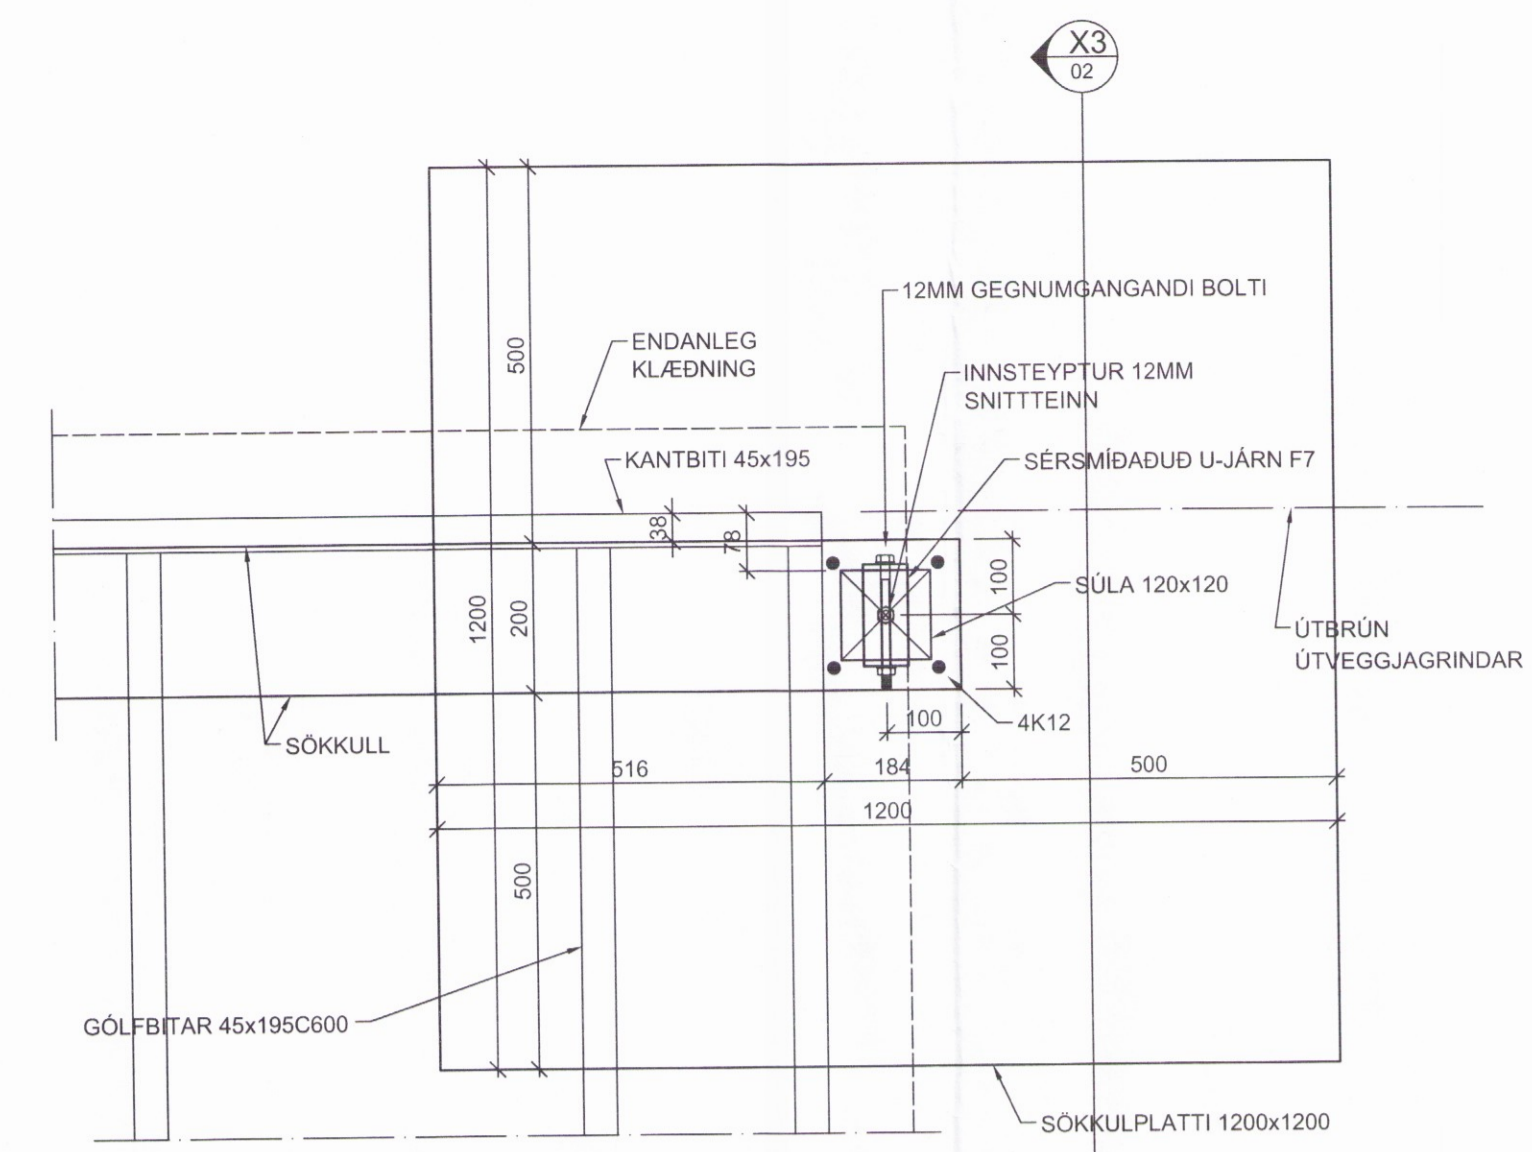

D3 DEILI/SNIÐ  
02 Mkv. 1/10

U2 UNDIRSTAÐA  
02 Mkv. 1/10

U3 UNDIRSTAÐA  
02 Mkv. 1/10

U1 UNDIRSTAÐA  
02 Mkv. 1/10

X2 SNID  
02 Mkv. 1/10

X3 SNID  
02 Mkv. 1/10

X1 SNID  
02 Mkv. 1/10

U4 UNDIRSTAÐA  
02 Mkv. 1/10

BR.	DAGS.	TEXTI
		UNNIÐ EFTIR TEIKNINGUM FRÁ ARKITEKT AFHENTAR:
		ÁRITUN HÖNNUNARSTJÓRA:
<b>SUMARHÚS</b>		
SKÁLABREKKA 12 SELFOSSI		
SÖKKLAR OG GÓLFBITAR		
SÉRMYNDIR OG SNIÐ		
HANNAÐ:	KMP	TEIKNAD: KMP
YFIRF:	KMP	DAGS: 08.08.2016
SAMBYKKT:	KMP	KT: 130257-2409
SKJAL:		1:10
KVARDI:		
BLAÐ NR.		B-02
ADALUPPDRETTIR:		