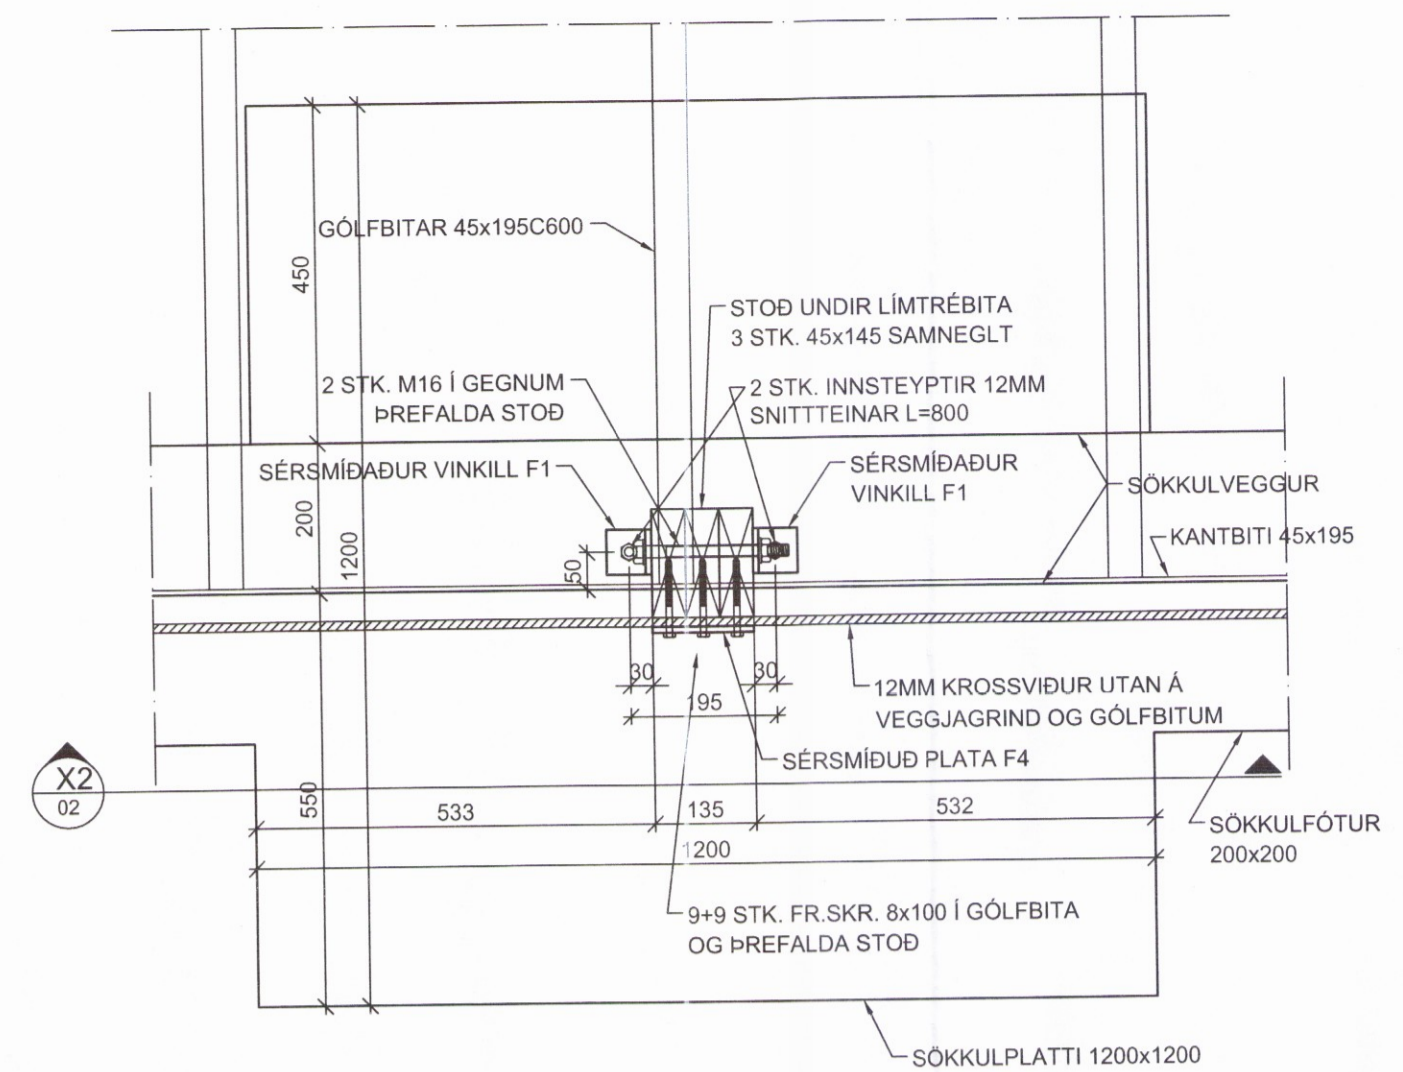

D3 DEILI/SNIÐ  
02 Mkv. 1/10

U2 UNDIRSTAÐA  
02 Mkv. 1/10

U3 UNDIRSTAÐA  
02 Mkv. 1/10

U1 UNDIRSTAÐA  
02 Mkv. 1/10

X2 SNID  
02 Mkv. 1/10

X3 SNID  
02 Mkv. 1/10

X1 SNID  
02 Mkv. 1/10

U4 UNDIRSTAÐA  
02 Mkv. 1/10

BR.	DAGS.	TEXTI
		UNNIÐ EFTIR TEIKNINGUM FRÁ ARKITEKT AFHENTAR:
		ÁRITUN HÖNNUNARSTJÓRA:
<b>SUMARHÚS</b>		
SKÁLABREKKA 12 SELFOSSI		
SÖKKLAR OG GÓLFBITAR		
SÉRMYNDIR OG SNIÐ		
HANNAÐ:	KMP	TEIKNAD: KMP
YFIRF:	KMP	DAGS: 08.08.2016
SAMBYKKT:	KMP	KT: 130257-2409
SKJAL:		1:10
KVARDI:		
BLAÐ NR.		B-02
ADALUPPDRETTIR:		