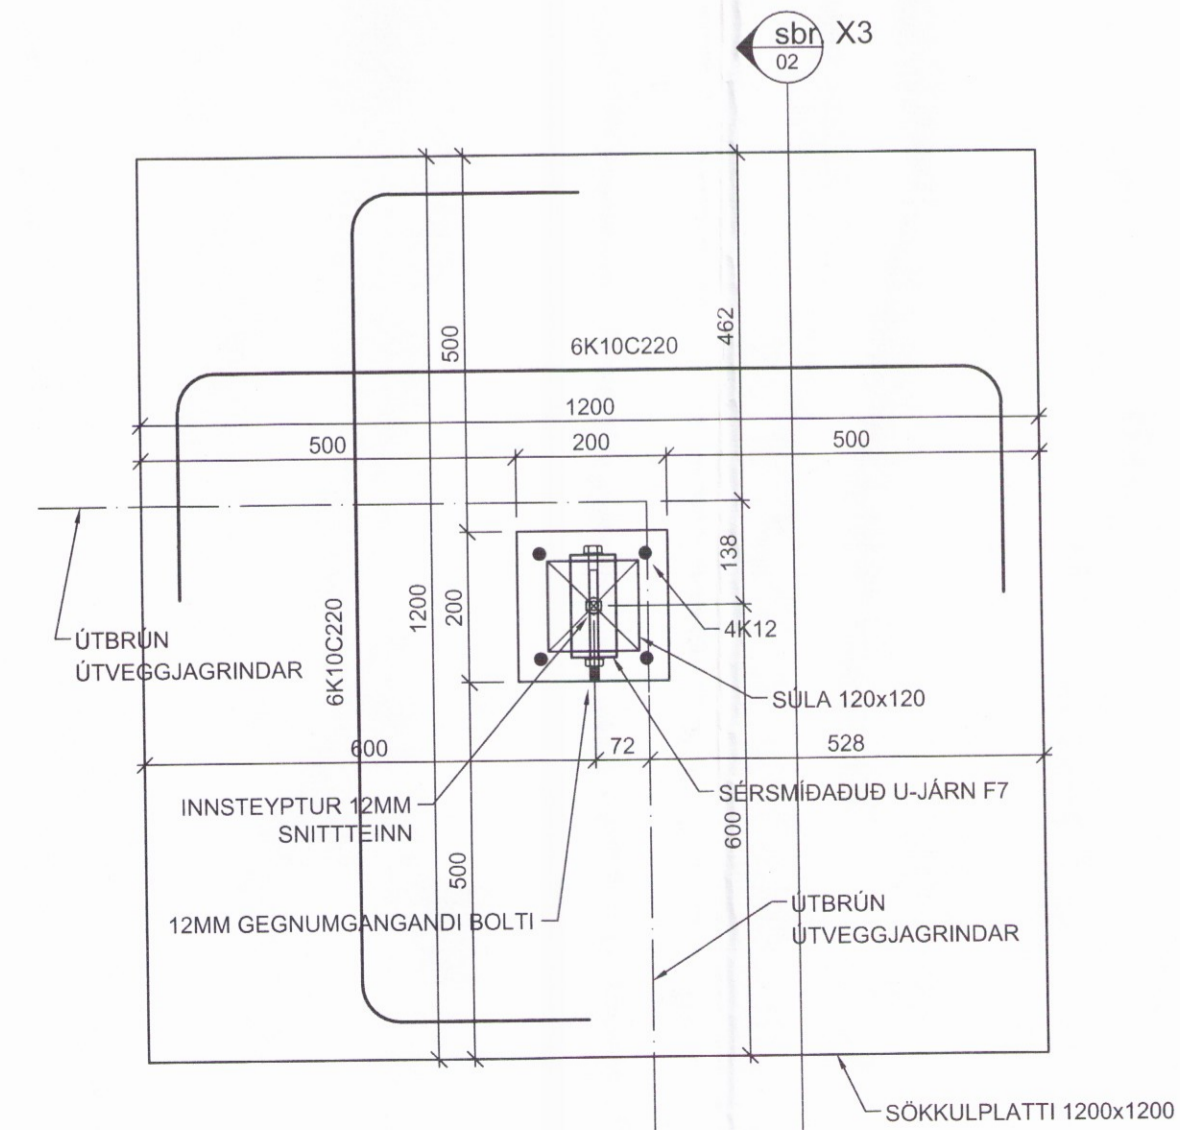

D3 DEILI/SNIÐ  
02 Mkv. 1/10

U2 UNDIRSTAÐA  
02 Mkv. 1/10

U3 UNDIRSTAÐA  
02 Mkv. 1/10

U1 UNDIRSTAÐA  
02 Mkv. 1/10

X2 SNID  
02 Mkv. 1/10

X3 SNID  
02 Mkv. 1/10

X1 SNID  
02 Mkv. 1/10

U4 UNDIRSTAÐA  
02 Mkv. 1/10

BR.	DAGS.	TEXTI
		UNNIÐ EFTIR TEIKNINGUM FRÁ ARKITEKT AFHENTAR:
		ÁRITUN HÖNNUNARSTJÓRA:
<b>SUMARHÚS</b>		
SKÁLABREKKA 12 SELFOSSI		
SÖKKLAR OG GÓLFBITAR		
SÉRMYNDIR OG SNIÐ		
HANNAÐ:	KMP	TEIKNAD: KMP
YFIRF:	KMP	DAGS: 08.08.2016
SAMBYKKT:	KMP	KT: 130257-2409
SKJAL:		1:10
KVARDI:		
BLAÐ NR.		B-02
ADALUPPDRETTIR:		