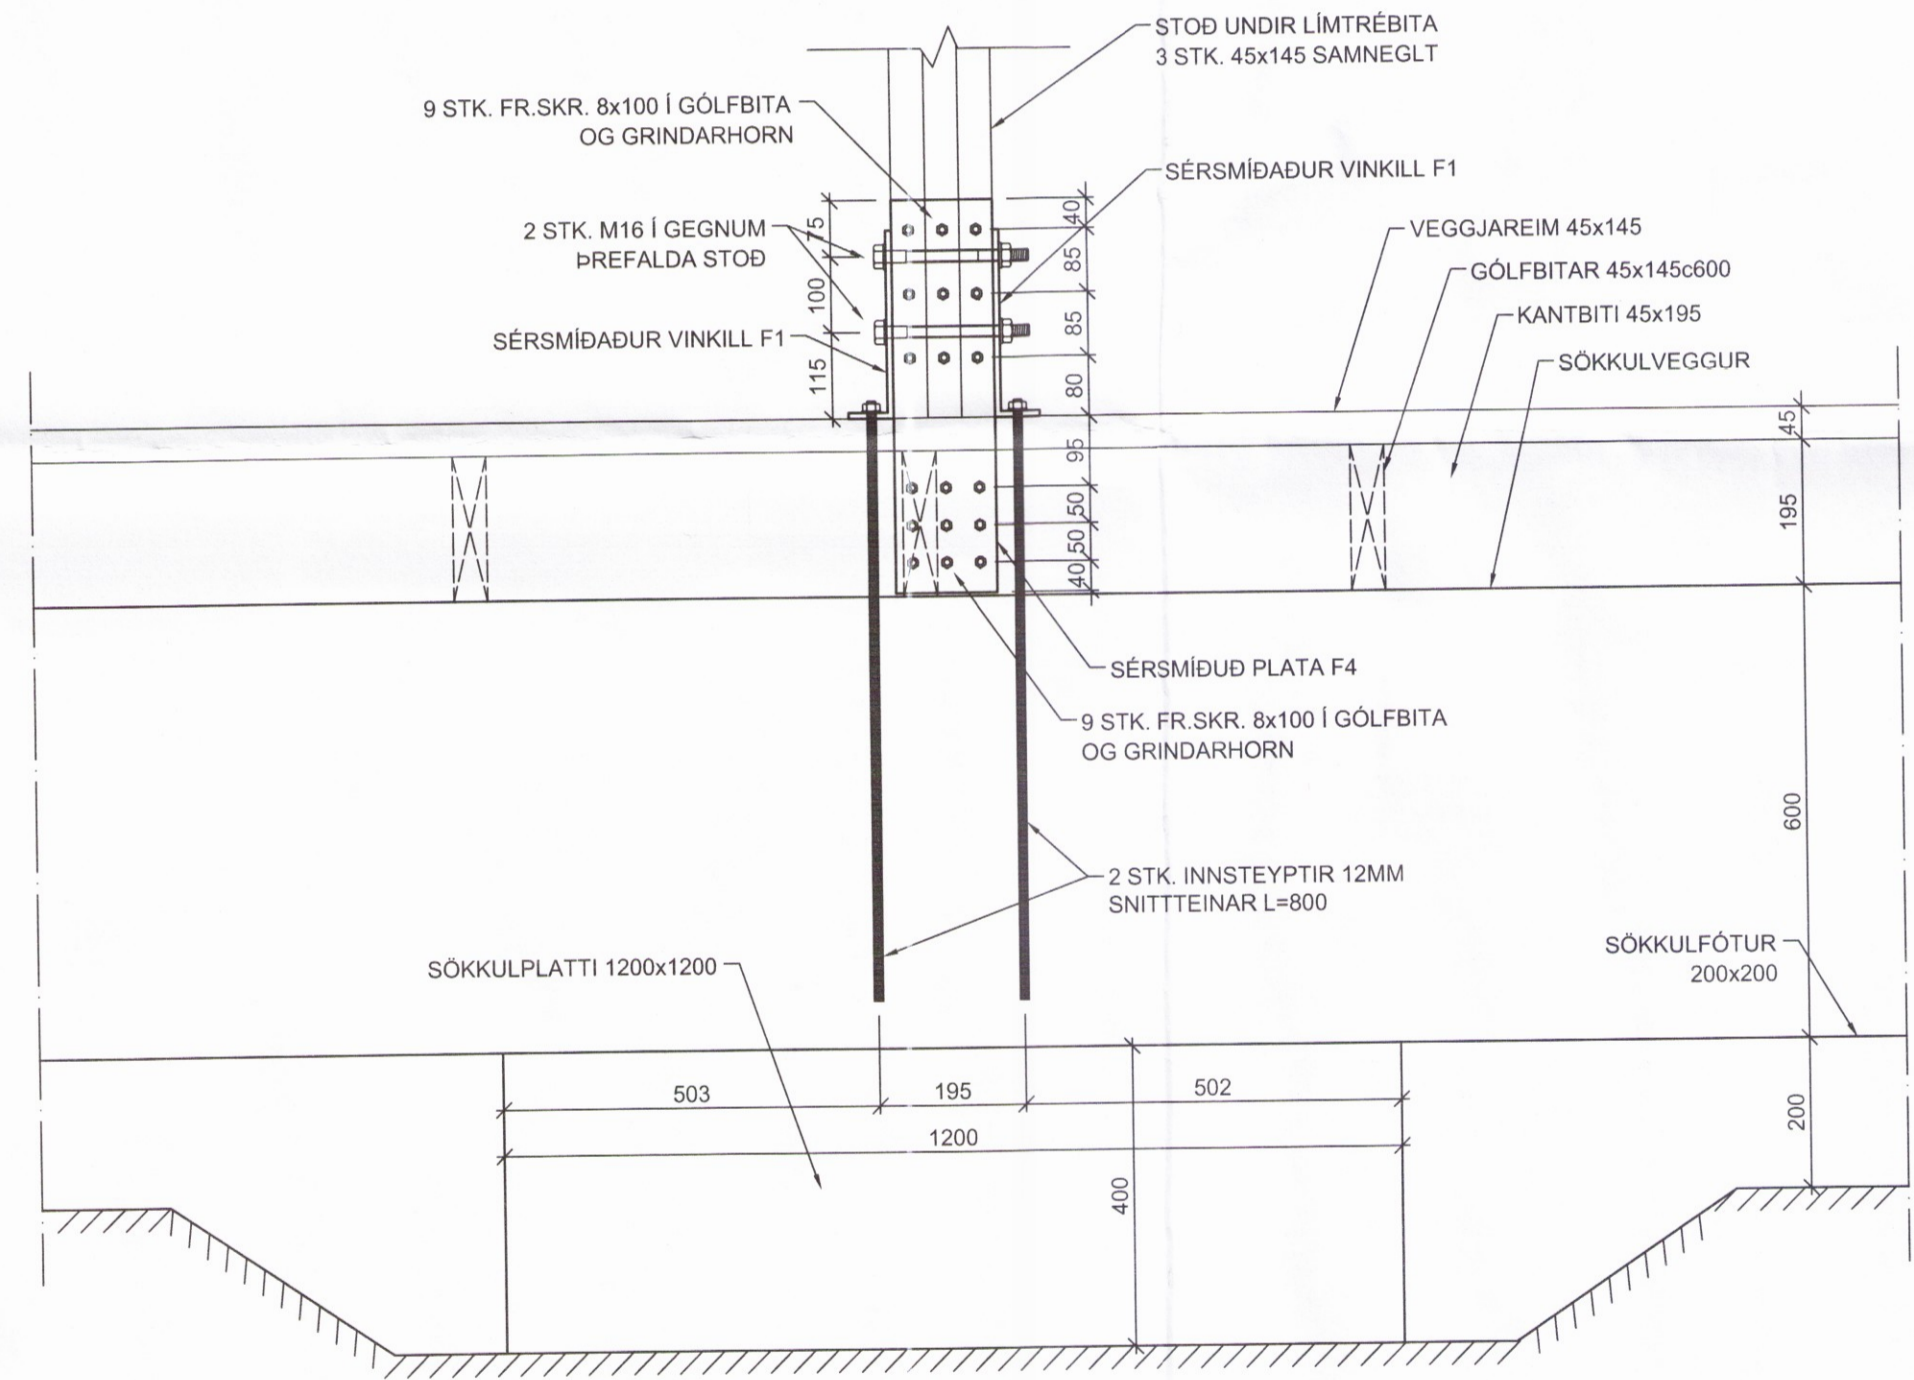

X2 SNID
02 Mkv. 1/10