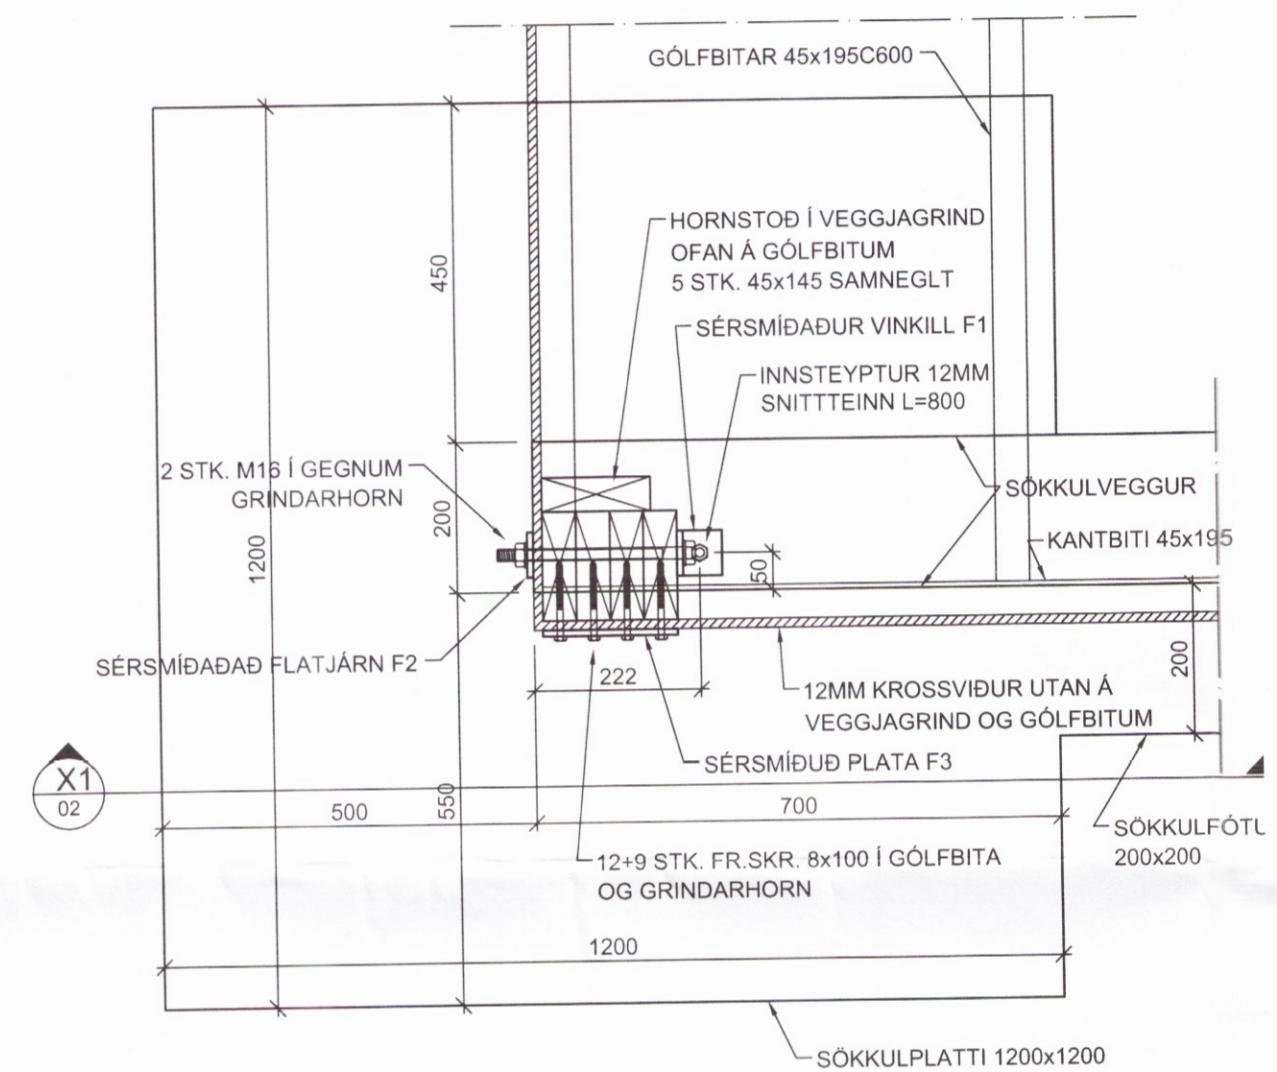

D3 DEILI/SNIÐ  
02 Mkv. 1/10

U2 UNDIRSTAÐA  
02 Mkv. 1/10

U3 UNDIRSTAÐA  
02 Mkv. 1/10

U1 UNDIRSTAÐA  
02 Mkv. 1/10

X2 SNID  
02 Mkv. 1/10

X3 SNID  
02 Mkv. 1/10

X1 SNID  
02 Mkv. 1/10

U4 UNDIRSTAÐA  
02 Mkv. 1/10

BR.	DAGS.	TEXTI
		UNNIÐ EFTIR TEIKNINGUM FRÁ ARKITEKT AFHENTAR:
		ÁRITUN HÖNNUNARSTJÓRA:
<b>SUMARHÚS</b>		
SKÁLABREKKA 12 SELFOSSI		
SÖKKLAR OG GÓLFBITAR		
SÉRMYNDIR OG SNIÐ		
HANNAÐ:	KMP	TEIKNAD: KMP
YFIRF:	KMP	DAGS: 08.08.2016
SAMBYKKT:	KMP	KT: 130257-2409
SKJAL:		1:10
KVARDI:		
BLAÐ NR.		B-02
ADALUPPDRETTIR:		