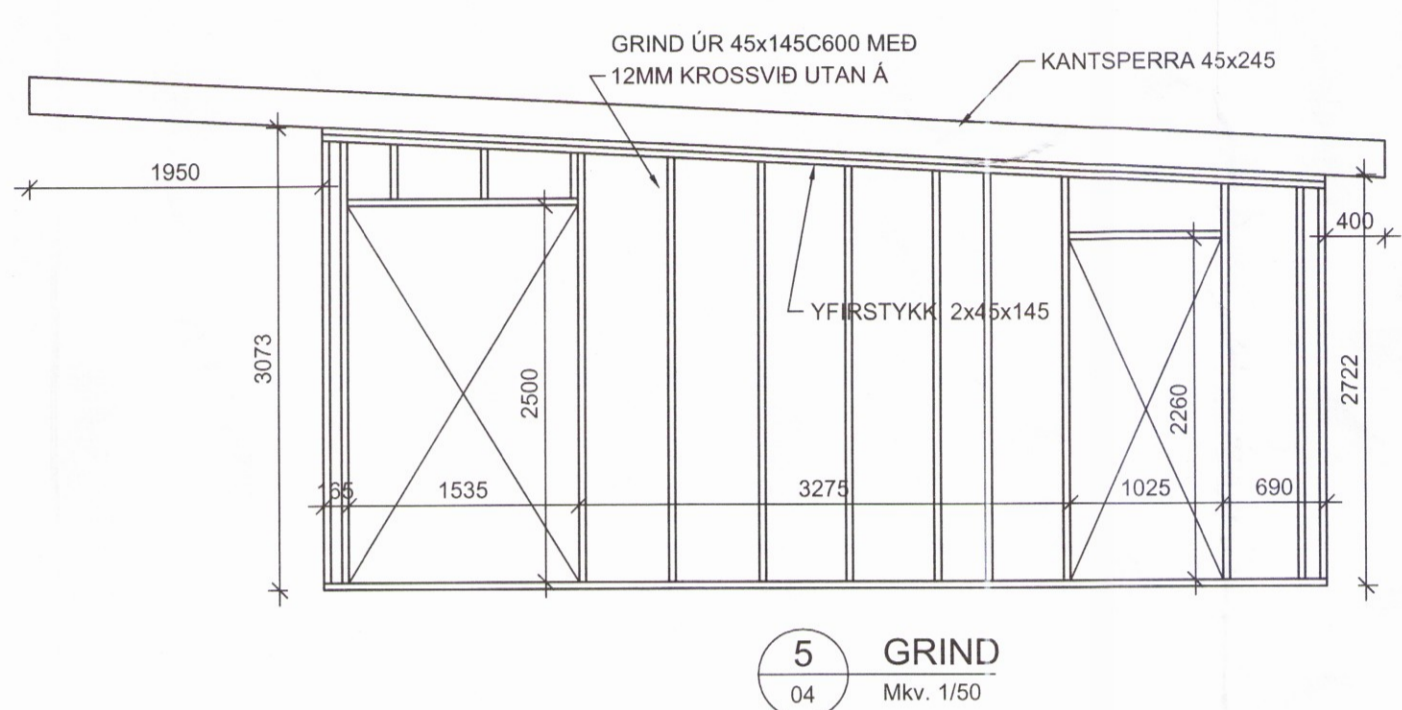

Skipulags- og byggingarfulltrúi Uppsveita l.s.
Yfirfarið
 0 8. maí 2017
Blas
 Byggingarfulltrúi

BR:	DAGS:	TEXTI:	
UNNIÐ EFTIR TEIKNINGUM FRÁ ARKITEKT AFHENTAR:			
ARITUN HÖNNUNARSTJÓRA:			
SUMARHÚS		SELFOSSI	
SKÁLABREKKA 12			
ÚTVEGGJAGRINDUR			
PLANMYNDIR			
HANNAÐ: KMD	TEIKNAD: KMD	YFIRF: KMD	DAGS: 08.08.2016
SAMBÝKKT: <i>Blas</i>			KT: 130257-2409
VK Verkræðistofa Síðumúla 13, 108 Reykjavík Sími: Gsm 821-4922 verkop@internet.is Kristinn Már Þorsteinsson			SKJAL: KVARDI: BLAD NR:
ADALUPPRÆTTIR:			1:50 B-04