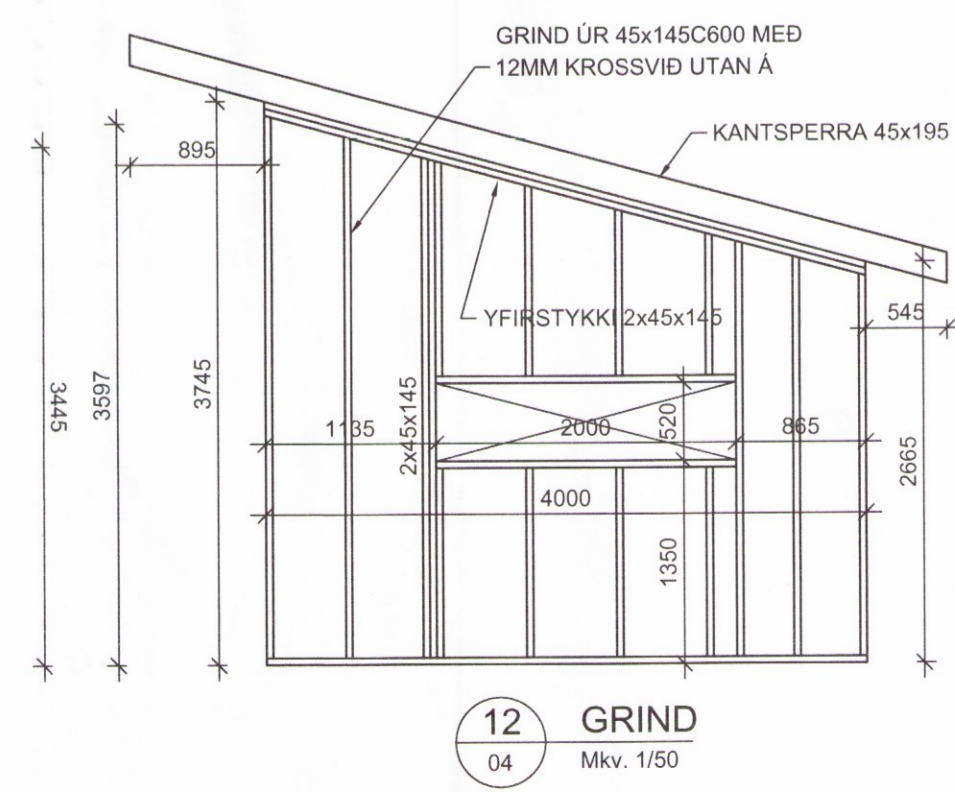

Skipulags- og byggingarfulltrúi Uppsveita l.s.
Yfirfarið
 0 8. maí 2017
Blas
 Byggingarfulltrúi

BR:	DAGS:	TEXTI:	
UNNIÐ EFTIR TEIKNINGUM FRÁ ARKITEKT AFHENTAR:			
ARITUN HÖNNUNARSTJÓRA:			
SUMARHÚS		SELFOSSI	
SKÁLABREKKA 12			
ÚTVEGGJAGRINDUR			
PLANMYNDIR			
HANNAÐ: KMD	TEIKNAD: KMD	YFIRF: KMD	DAGS: 08.08.2016
SAMBÝKKT: <i>Blas</i>			KT: 130257-2409
VK Verkræðistofa Síðumúla 13, 108 Reykjavík Sími: Gsm 821-4922 verkop@internet.is Kristinn Már Þorsteinsson			SKJAL: KVARDI: BLAD NR:
ADALUPPRÆTTIR:			1:50 B-04

165