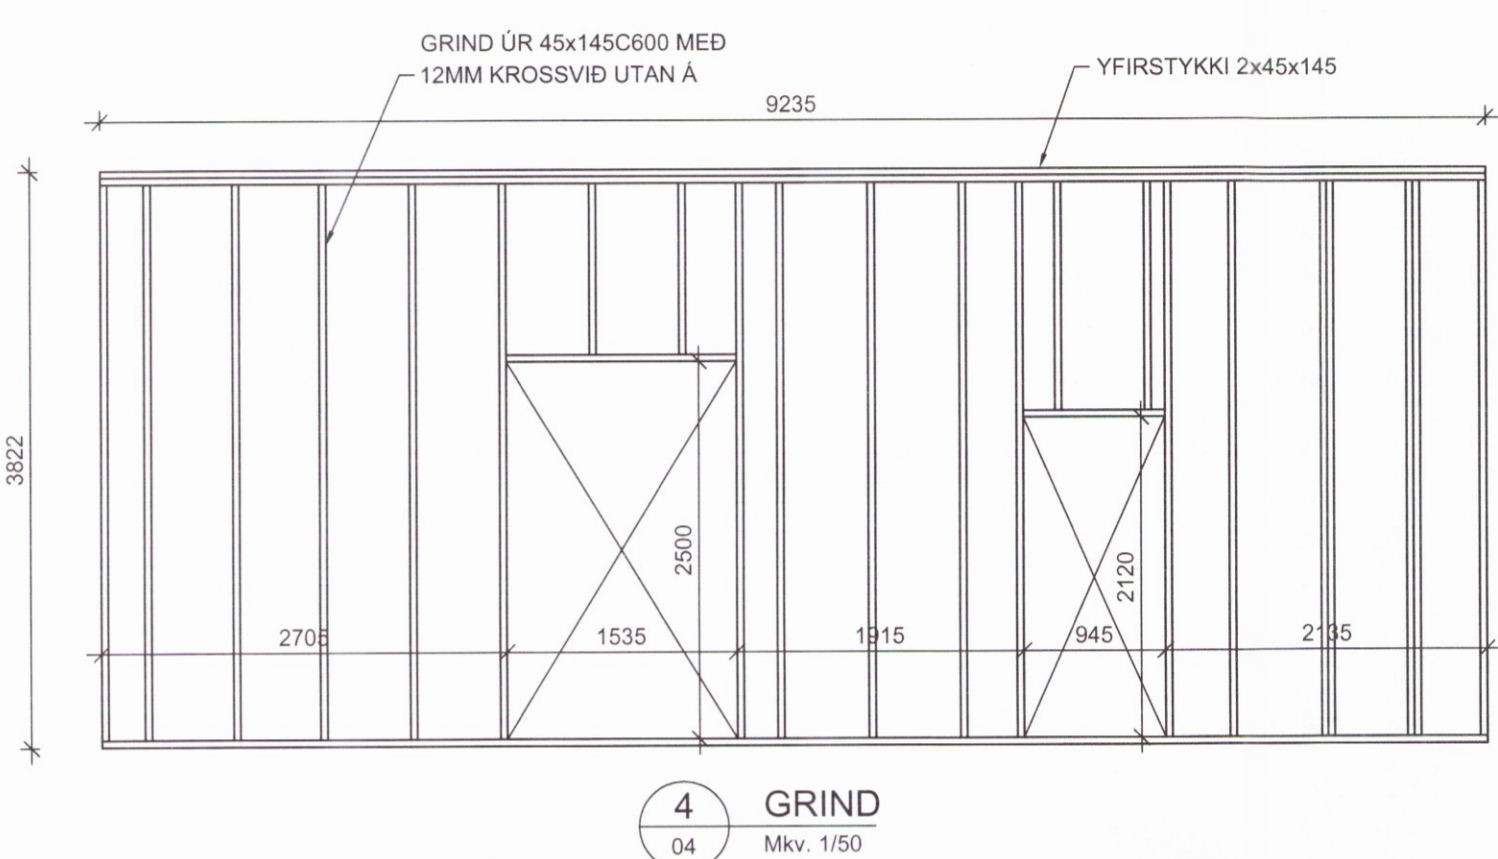

Skipulags- og byggingarfulltrúi Uppsveita l.s.
Yfirfarið
 0 8. maí 2017
Blas
 Byggingarfulltrúi

BR:	DAGS:	TEXTI:	
UNNIÐ EFTIR TEIKNINGUM FRÁ ARKITEKT AFHENTAR:			
ARITUN HÖNNUNARSTJÓRA:			
SUMARHÚS		SELFOSSI	
SKÁLABREKKA 12			
ÚTVEGGJAGRINDUR			
PLANMYNDIR			
HANNAÐ: KMD	TEIKNAD: KMD	YFIRF: KMD	DAGS: 08.08.2016
SAMBÝKKT: <i>Blas</i>			KT: 130257-2409
VK Verkræðistofa Síðumúla 13, 108 Reykjavík Sími: Gsm 821-4922 verkop@internet.is Kristinn Már Þorsteinsson			SKJAL: KVARDI: BLAD NR:
ADALUPPRÆTTIR:			1:50 B-04