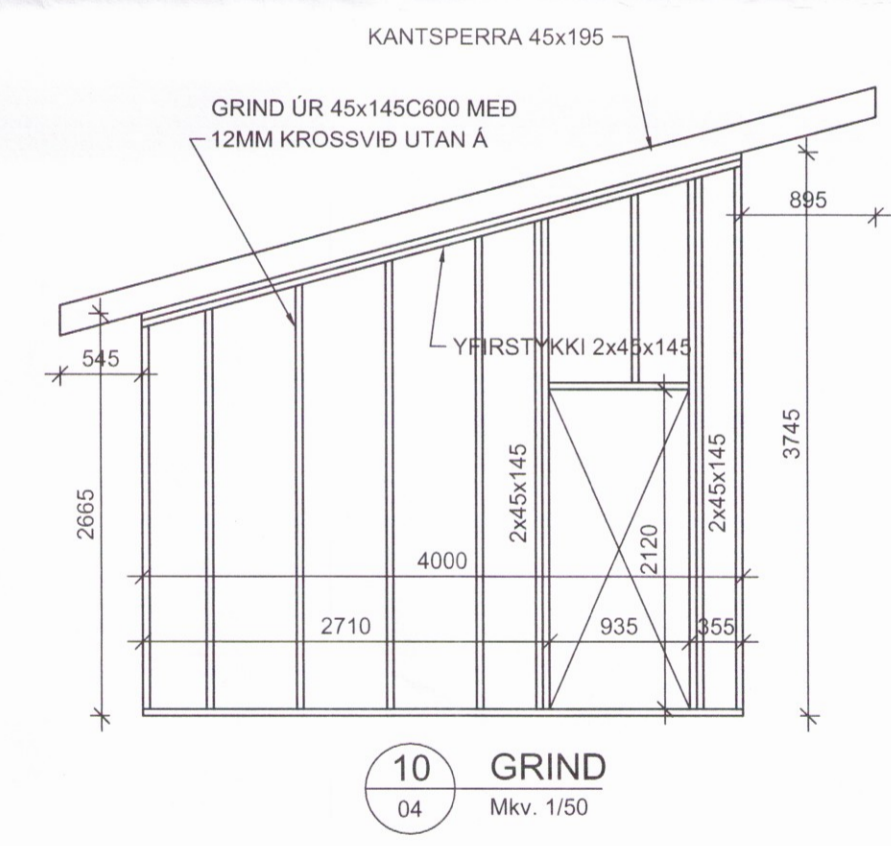

Skipulags- og byggingarfulltrúi Uppsveita l.s.
Yfirfarið
 0 8. maí 2017
Blas
 Byggingarfulltrúi

BR:	DAGS:	TEXTI:	
UNNIÐ EFTIR TEIKNINGUM FRÁ ARKITEKT AFHENTAR:			
ARITUN HÖNNUNARSTJÓRA:			
SUMARHÚS		SELFOSSI	
SKÁLABREKKA 12			
ÚTVEGGJAGRINDUR			
PLANMYNDIR			
HANNAÐ: KMD	TEIKNAD: KMD	YFIRF: KMD	DAGS: 08.08.2016
SAMBÝKKT: <i>Blas</i>			KT: 130257-2409
VK Verkræðistofa Síðumúla 13, 108 Reykjavík Sími: Gsm 821-4922 verkop@internet.is Kristinn Már Þorsteinsson			SKJAL: KVARDI: BLAD NR:
ADALUPPRÆTTIR:			1:50 B-04

165