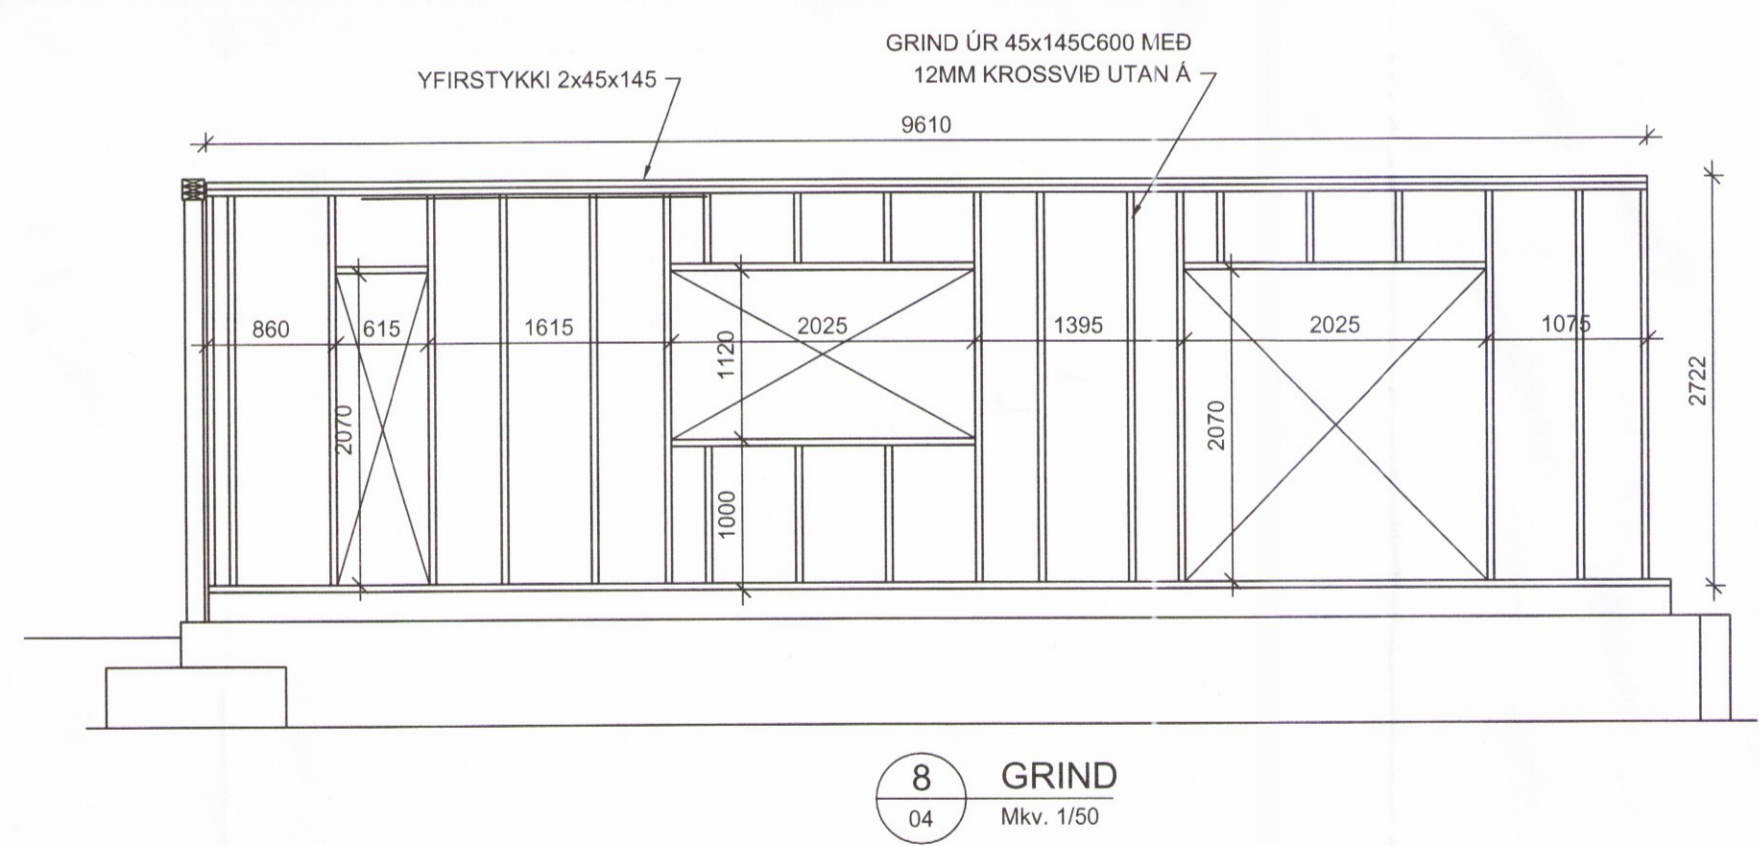

Skipulags- og byggingarfulltrúi Uppsveita l.s.
Yfirfarið
 0 8. maí 2017
Blas
 Byggingarfulltrúi

BR:	DAGS:	TEXTI:	
UNNIÐ EFTIR TEIKNINGUM FRÁ ARKITEKT AFHENTAR:			
ARITUN HÖNNUNARSTJÓRA:			
SUMARHÚS		SELFOSSI	
SKÁLABREKKA 12			
ÚTVEGGJAGRINDUR			
PLANMYNDIR			
HANNAÐ: KMD	TEIKNAD: KMD	YFIRF: KMD	DAGS: 08.08.2016
SAMBÝKKT: <i>Blas</i>			KT: 130257-2409
VK Verkræðistofa Síðumúla 13, 108 Reykjavík Sími: Gsm 821-4922 verkop@internet.is Kristinn Már Þorsteinsson			SKJAL: KVARDI: BLAD NR:
ADALUPPRÆTTIR:			1:50 B-04