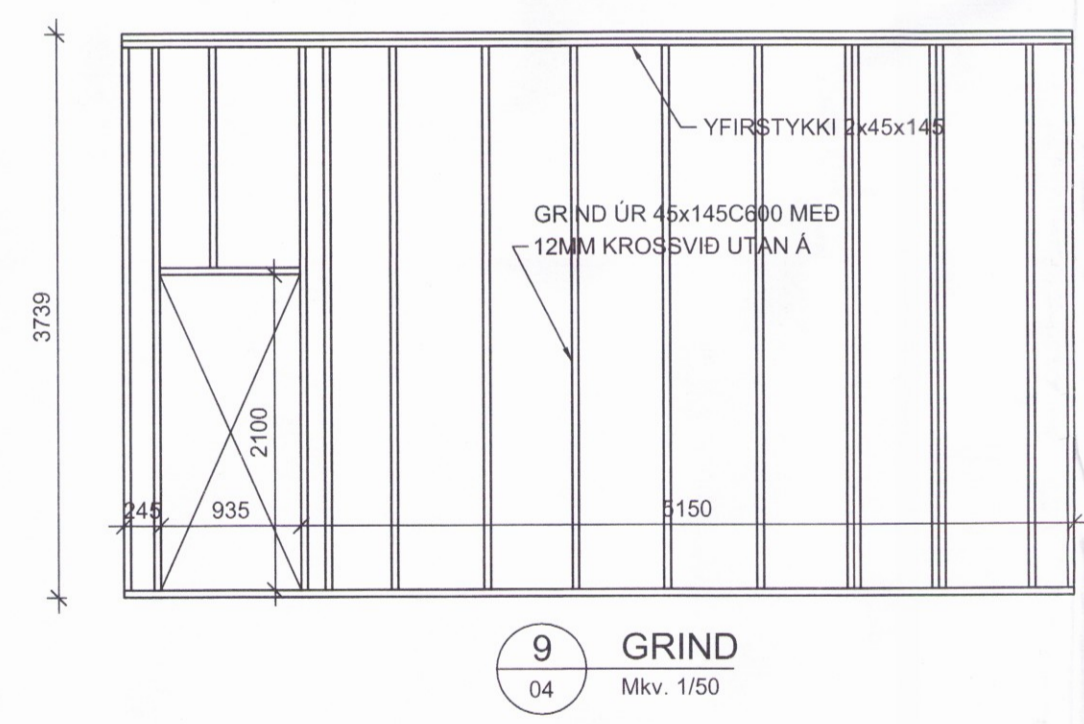

Skipulags- og byggingarfulltrúi Uppsveita l.s.
Yfirfarið
 0 8. maí 2017
Blas
 Byggingarfulltrúi

BR:	DAGS:	TEXTI:	
UNNIÐ EFTIR TEIKNINGUM FRÁ ARKITEKT AFHENTAR:			
ARITUN HÖNNUNARSTJÓRA:			
SUMARHÚS		SELFOSSI	
SKÁLABREKKA 12			
ÚTVEGGJAGRINDUR			
PLANMYNDIR			
HANNAÐ: KMD	TEIKNAD: KMD	YFIRF: KMD	DAGS: 08.08.2016
SAMBÝKKT: <i>Blas</i>			KT: 130257-2409
VK Verkræðistofa Síðumúla 13, 108 Reykjavík Sími: Gsm 821-4922 verkop@internet.is Kristinn Már Þorsteinsson			SKJAL: KVARDI: BLAD NR:
ADALUPPRÆTTIR:			1:50 B-04