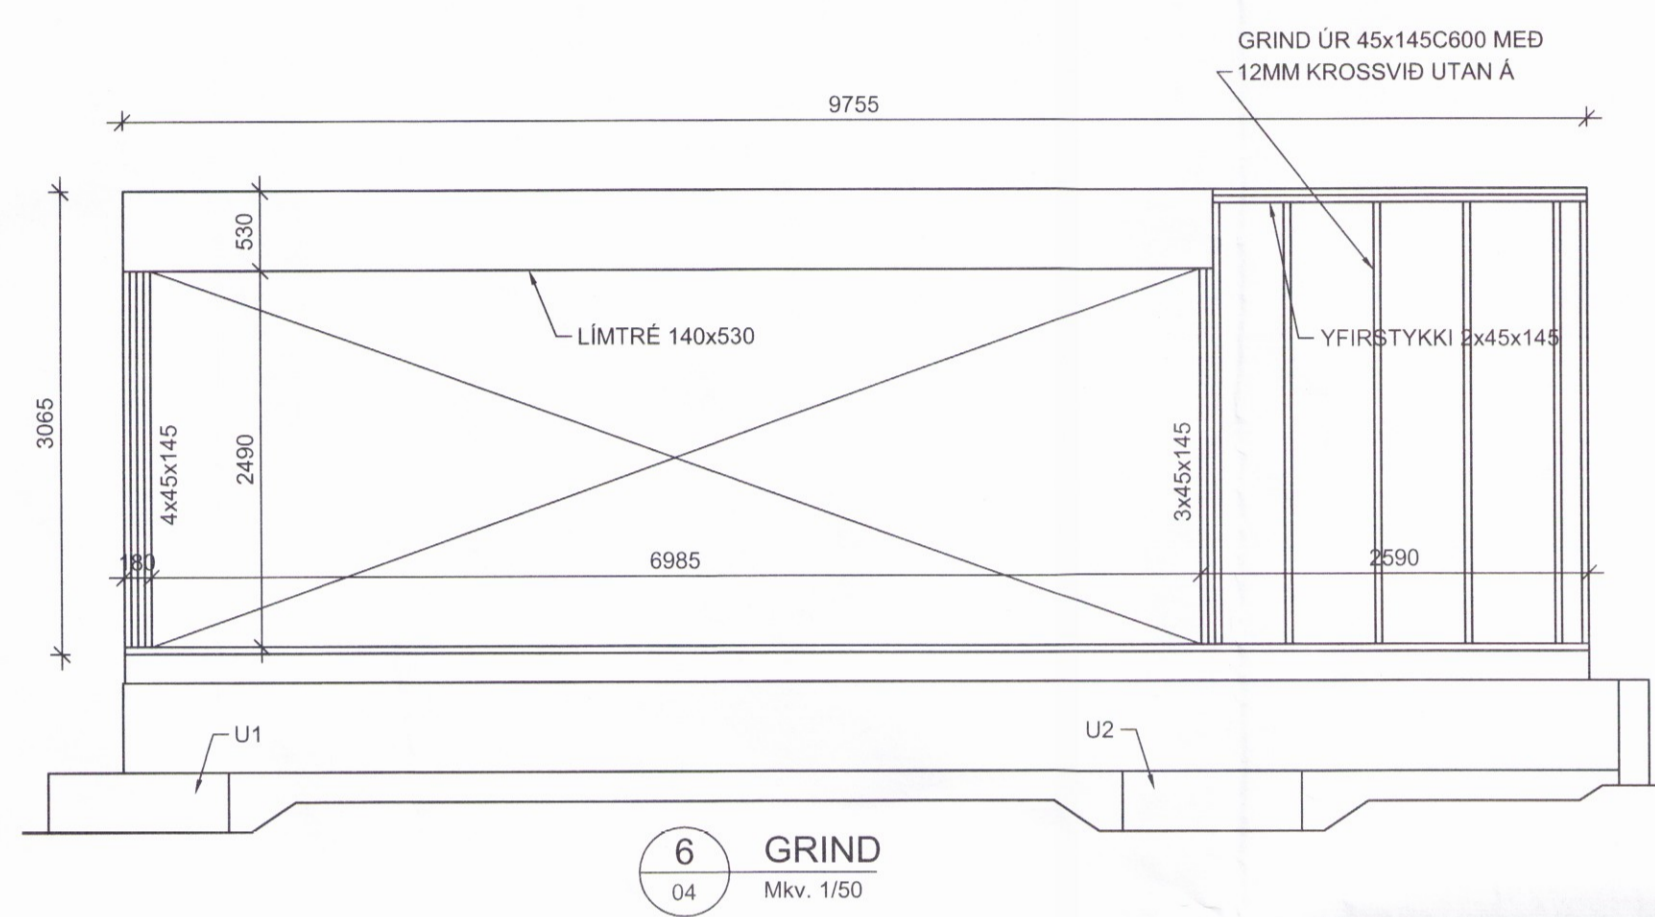

Skipulags- og byggingarfulltrúi Uppsveita l.s.
Yfirfarið
 0 8. maí 2017
Blas
 Byggingarfulltrúi

BR:	DAGS:	TEXTI:	
UNNIÐ EFTIR TEIKNINGUM FRÁ ARKITEKT AFHENTAR:			
ARITUN HÖNNUNARSTJÓRA:			
SUMARHÚS		SELFOSSI	
SKÁLABREKKA 12			
ÚTVEGGJAGRINDUR			
PLANMYNDIR			
HANNAÐ: KMD	TEIKNAD: KMD	YFIRF: KMD	DAGS: 08.08.2016
SAMBÝKKT: <i>Blas</i>			KT: 130257-2409
VK Verkræðistofa Síðumúla 13, 108 Reykjavík Sími: Gsm 821-4922 verkop@internet.is Kristinn Már Þorsteinsson			SKJAL: KVARDI: BLAD NR:
ADALUPPRÆTTIR:			1:50 B-04

165