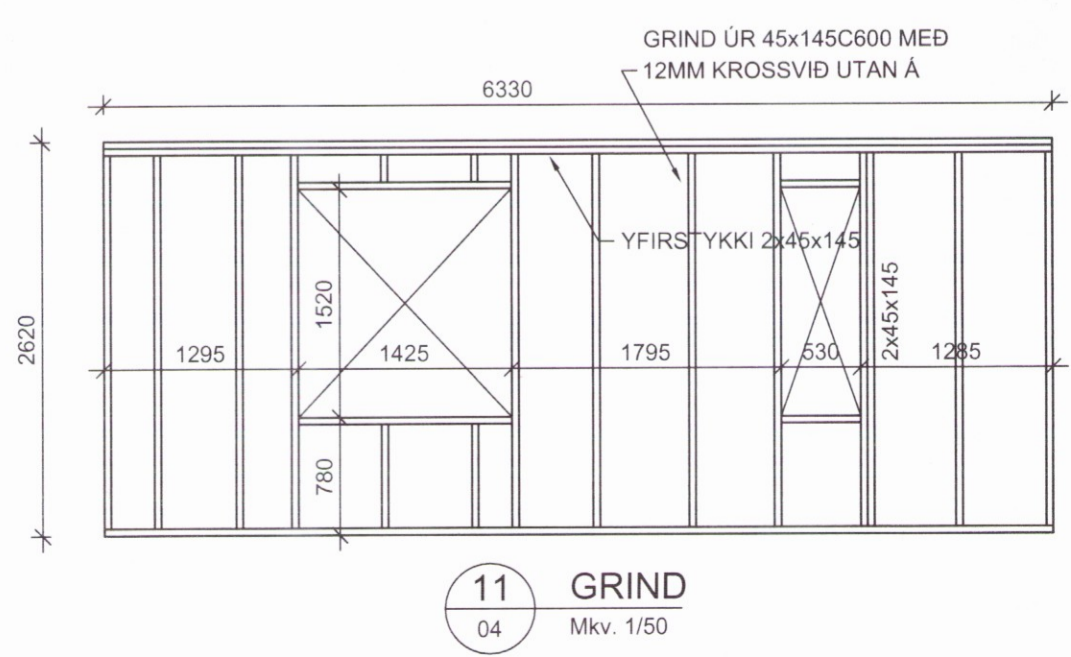

Skipulags- og byggingarfulltrúi Uppsveita l.s.
Yfirfarið
 0 8. maí 2017
Blas
 Byggingarfulltrúi

BR:	DAGS:	TEXTI:	
UNNIÐ EFTIR TEIKNINGUM FRÁ ARKITEKT AFHENTAR:			
ARITUN HÖNNUNARSTJÓRA:			
SUMARHÚS		SELFOSSI	
SKÁLABREKKA 12			
ÚTVEGGJAGRINDUR			
PLANMYNDIR			
HANNAÐ: KMD	TEIKNAD: KMD	YFIRF: KMD	DAGS: 08.08.2016
SAMBÝKKT: <i>Blas</i>			KT: 130257-2409
VK Verkræðistofa Síðumúla 13, 108 Reykjavík Sími: Gsm 821-4922 verkop@internet.is Kristinn Már Þorsteinsson			SKJAL: KVARDI: BLAD NR:
ADALUPPRÆTTIR:			1:50 B-04