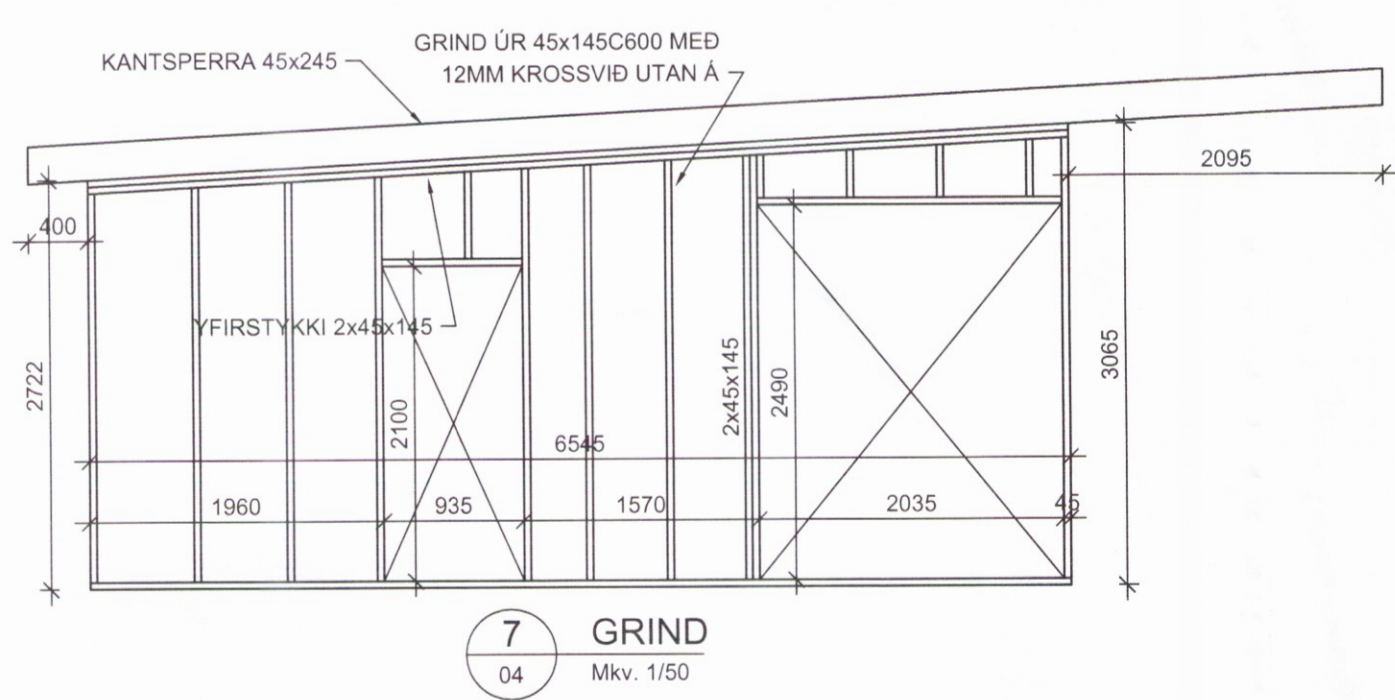

Skipulags- og byggingarfulltrúi Uppsveita l.s.
Yfirfarið
 0 8. maí 2017
Blas
 Byggingarfulltrúi

BR:	DAGS:	TEXTI:	
UNNIÐ EFTIR TEIKNINGUM FRÁ ARKITEKT AFHENTAR:			
ARITUN HÖNNUNARSTJÓRA:			
SUMARHÚS		SELFOSSI	
SKÁLABREKKA 12			
ÚTVEGGJAGRINDUR			
PLANMYNDIR			
HANNAÐ: KMD	TEIKNAD: KMD	YFIRF: KMD	DAGS: 08.08.2016
SAMBÝKKT: <i>Blas</i>			KT: 130257-2409
VK Verkræðistofa Síðumúla 13, 108 Reykjavík Sími: Gsm 821-4922 verkop@internet.is Kristinn Már Þorsteinsson			SKJAL: KVARDI: BLAD NR:
ADALUPPRÆTTIR:			1:50 B-04