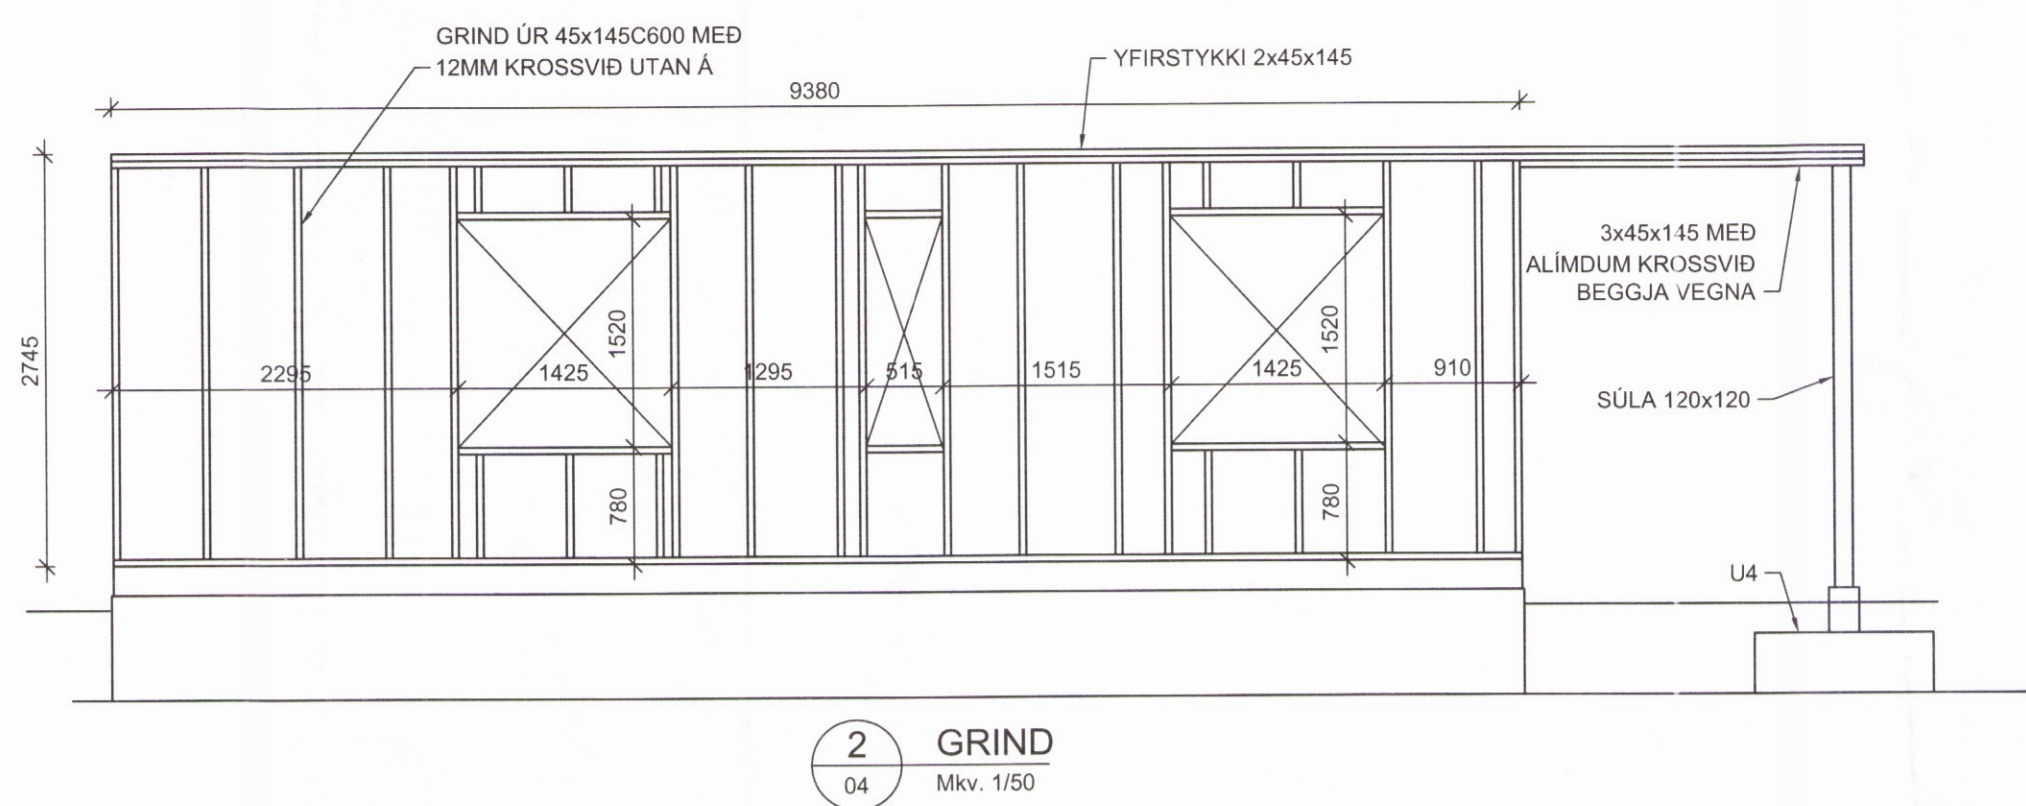

Skipulags- og byggingarfulltrúi Uppsveita l.s.
Yfirfarið
 0 8. maí 2017
Blas
 Byggingarfulltrúi

BR:	DAGS:	TEXTI:	
UNNIÐ EFTIR TEIKNINGUM FRÁ ARKITEKT AFHENTAR:			
ARITUN HÖNNUNARSTJÓRA:			
SUMARHÚS		SELFOSSI	
SKÁLABREKKA 12			
ÚTVEGGJAGRINDUR			
PLANMYNDIR			
HANNAÐ: KMD	TEIKNAD: KMD	YFIRF: KMD	DAGS: 08.08.2016
SAMBÝKKT: <i>Blas</i>			KT: 130257-2409
VK Verkræðistofa Síðumúla 13, 108 Reykjavík Sími: Gsm 821-4922 verkop@internet.is Kristinn Már Þorsteinsson			SKJAL: KVARDI: BLAD NR:
ADALUPPRÆTTIR:			1:50 B-04