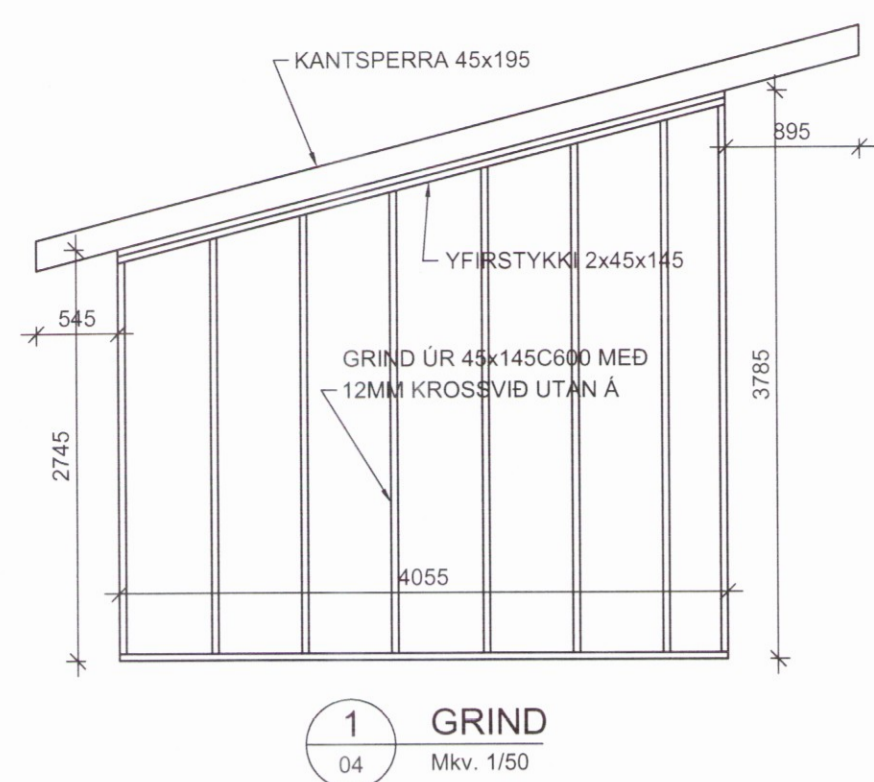

Skipulags- og byggingarfulltrúi Uppsveita l.s.
Yfirfarið
 0 8. maí 2017
Blas
 Byggingarfulltrúi

BR:	DAGS:	TEXTI:	
UNNIÐ EFTIR TEIKNINGUM FRÁ ARKITEKT AFHENTAR:			
ARITUN HÖNNUNARSTJÓRA:			
SUMARHÚS		SELFOSSI	
SKÁLABREKKA 12			
ÚTVEGGJAGRINDUR			
PLANMYNDIR			
HANNAÐ: KMD	TEIKNAD: KMD	YFIRF: KMD	DAGS: 08.08.2016
SAMBÝKKT: <i>Blas</i>			KT: 130257-2409
VK Verkræðistofa Síðumúla 13, 108 Reykjavík Sími: Gsm 821-4922 verkop@internet.is Kristinn Már Þorsteinsson			SKJAL: KVARDI: BLAD NR:
ADALUPPRÆTTIR:			1:50 B-04