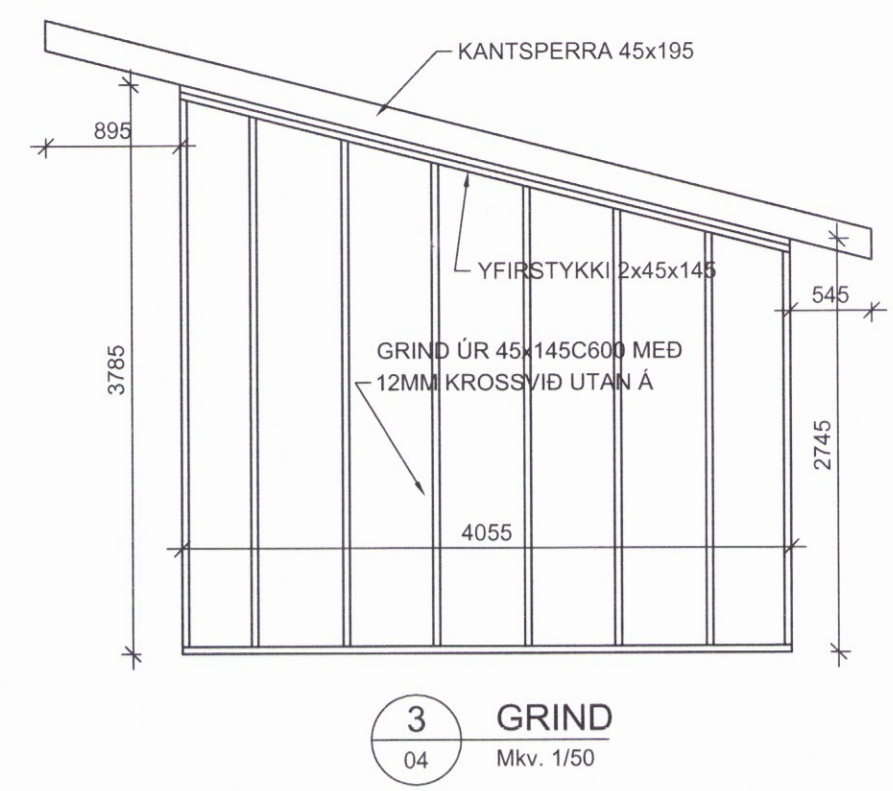

Skipulags- og byggingarfulltrúi Uppsveita l.s.
Yfirfarið
 0 8. maí 2017
Blas
 Byggingarfulltrúi

BR:	DAGS:	TEXTI:	
UNNIÐ EFTIR TEIKNINGUM FRÁ ARKITEKT AFHENTAR:			
ARITUN HÖNNUNARSTJÓRA:			
SUMARHÚS		SELFOSSI	
SKÁLABREKKA 12			
ÚTVEGGJAGRINDUR			
PLANMYNDIR			
HANNAÐ: KMD	TEIKNAD: KMD	YFIRF: KMD	DAGS: 08.08.2016
SAMBÝKKT: <i>Blas</i>			KT: 130257-2409
VK Verkræðistofa Síðumúla 13, 108 Reykjavík Sími: Gsm 821-4922 verkop@internet.is Kristinn Már Þorsteinsson			SKJAL: KVARDI: BLAD NR:
ADALUPPRÆTTIR:			1:50 B-04