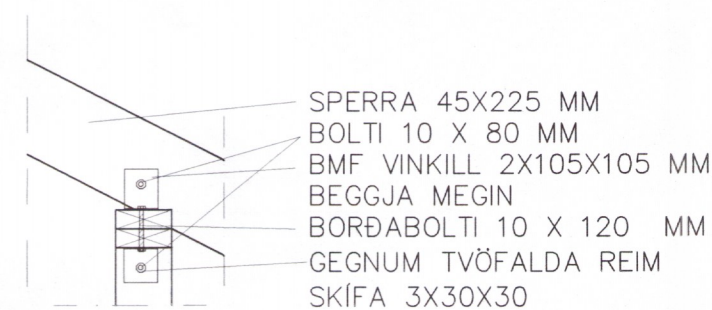

SNID 1.  
 ÚTVEGGUR SÖKKULL

SNID 5  
 MILLIGÓLF ÚTVEGGUR  
 SPERRA

SNID 2  
 ÚTVEGGUR SPERRA

SNID 6  
 MILLIGÓLF

SNID 7  
 MILLIGÓLF-INNVEGG

SNID 3  
 MÆNIR

SNID 8 SKYGGNI  
 SPERRA Á REIM

SNID 4  
 KRAFTSPERRA

SNID 9 SKYGGNI  
 SKAMMBITI REIM, SÚLA,  
 SPERRA

1506-19

SMALASKYGGNIR 5	
SUMARHÚS	
SNID 1-9	
MKV. 1:20	Teikn. nr. 5 af 5
teiknað:SA	dagss. 11.04.2018
Hönnuður: <i>Sveinn Arnarson</i>	
SA teiknistofa Gvendargeisla 40 sveinn.arnarson@bt.net.is	
Sveinn Arnarson BFI Kl. 150767-5479 Eiríkur Arnarson TFI Kl. 280760-5019	