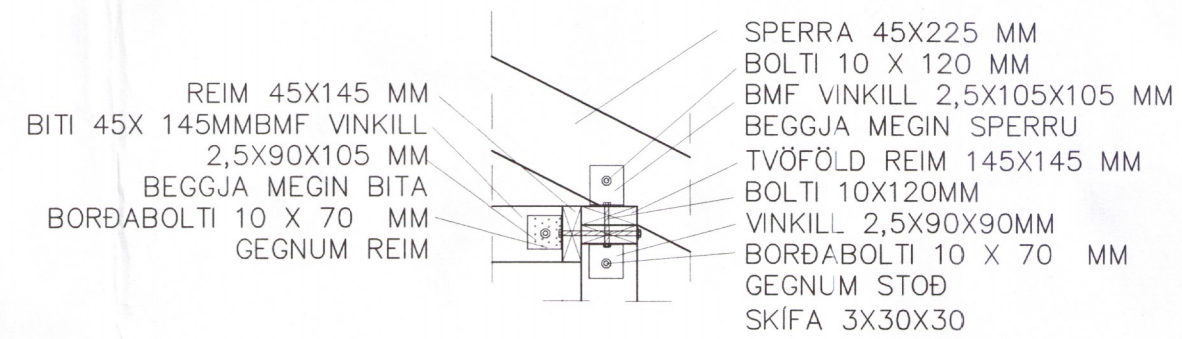

SNID 1.  
 ÚTVEGGUR SÖKKULL

SNID 5  
 MILLIGÓLF ÚTVEGGUR  
 SPERRA

SNID 2  
 ÚTVEGGUR SPERRA

SNID 6  
 MILLIGÓLF

SNID 7  
 MILLIGÓLF-INNVEGG

SNID 3  
 MÆNIR

SNID 8 SKYGGNI  
 SPERRA Á REIM

SNID 4  
 KRAFTSPERRA

SNID 9 SKYGGNI  
 SKAMMBITI REIM, SÚLA,  
 SPERRA

1506-19

SMALASKYGGNIR 5	
SUMARHÚS	
SNID 1-9	
MKV. 1:20	Teikn. nr. 5 af 5
teiknað:SA	dagss. 11.04.2018
Hönnuður: <i>Sveinn Arnarson</i>	
SA teiknistofa Gvendargeisla 40 sveinn.arnarson@bt.net.is	
Sveinn Arnarson BFI Kl. 150767-5479 Eiríkur Arnarson TFI Kl. 280760-5019	