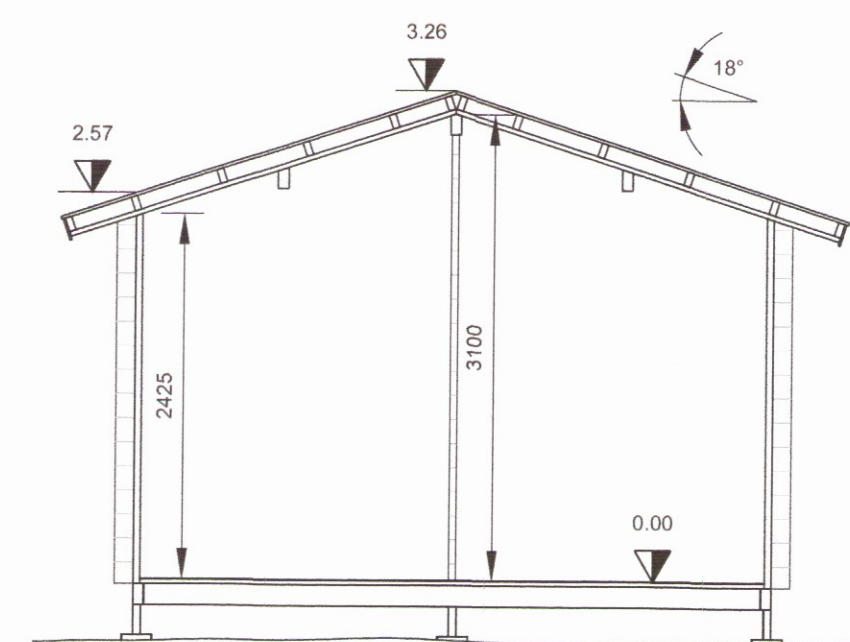

SNID 1
MKV. 1:50

SKÝRINGAR:

Allar málsetningar eru í mm
Hæðarkótar eru í metrum
Mælikvarðar miðast við blaðstærð A1

RS merkir Reykskynjari
HS merkir Handslökkvitæki
BO merkir Björgunarop