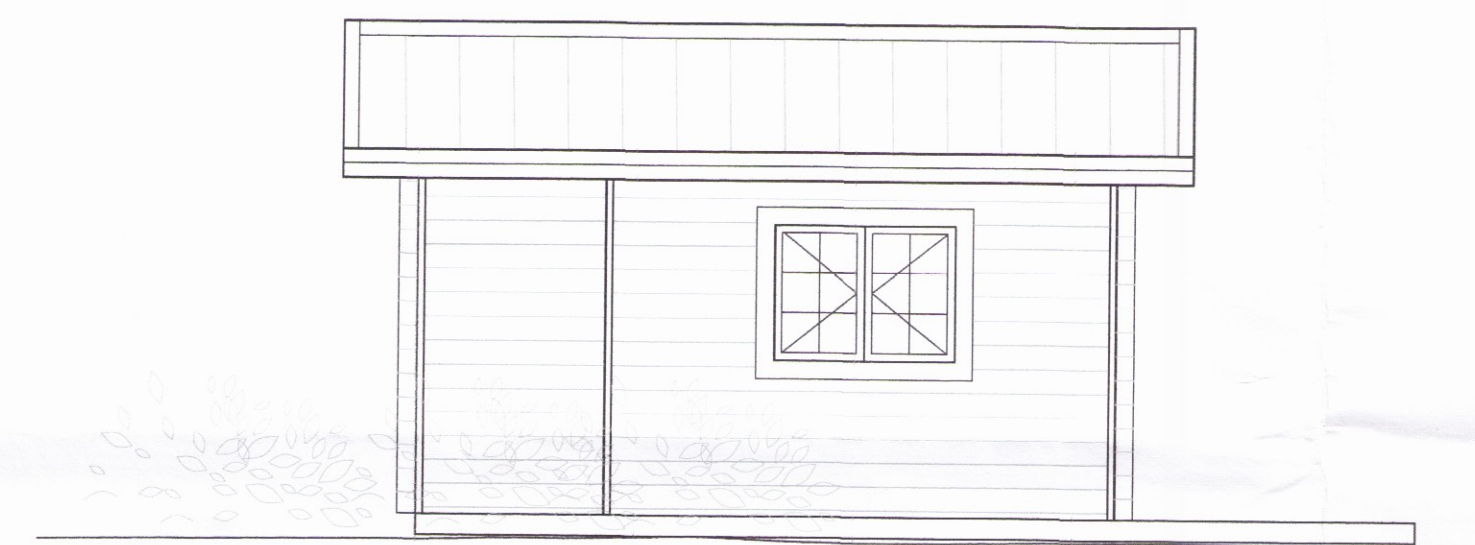

ÚTLIT NORÐVESTUR
MKV. 1:50