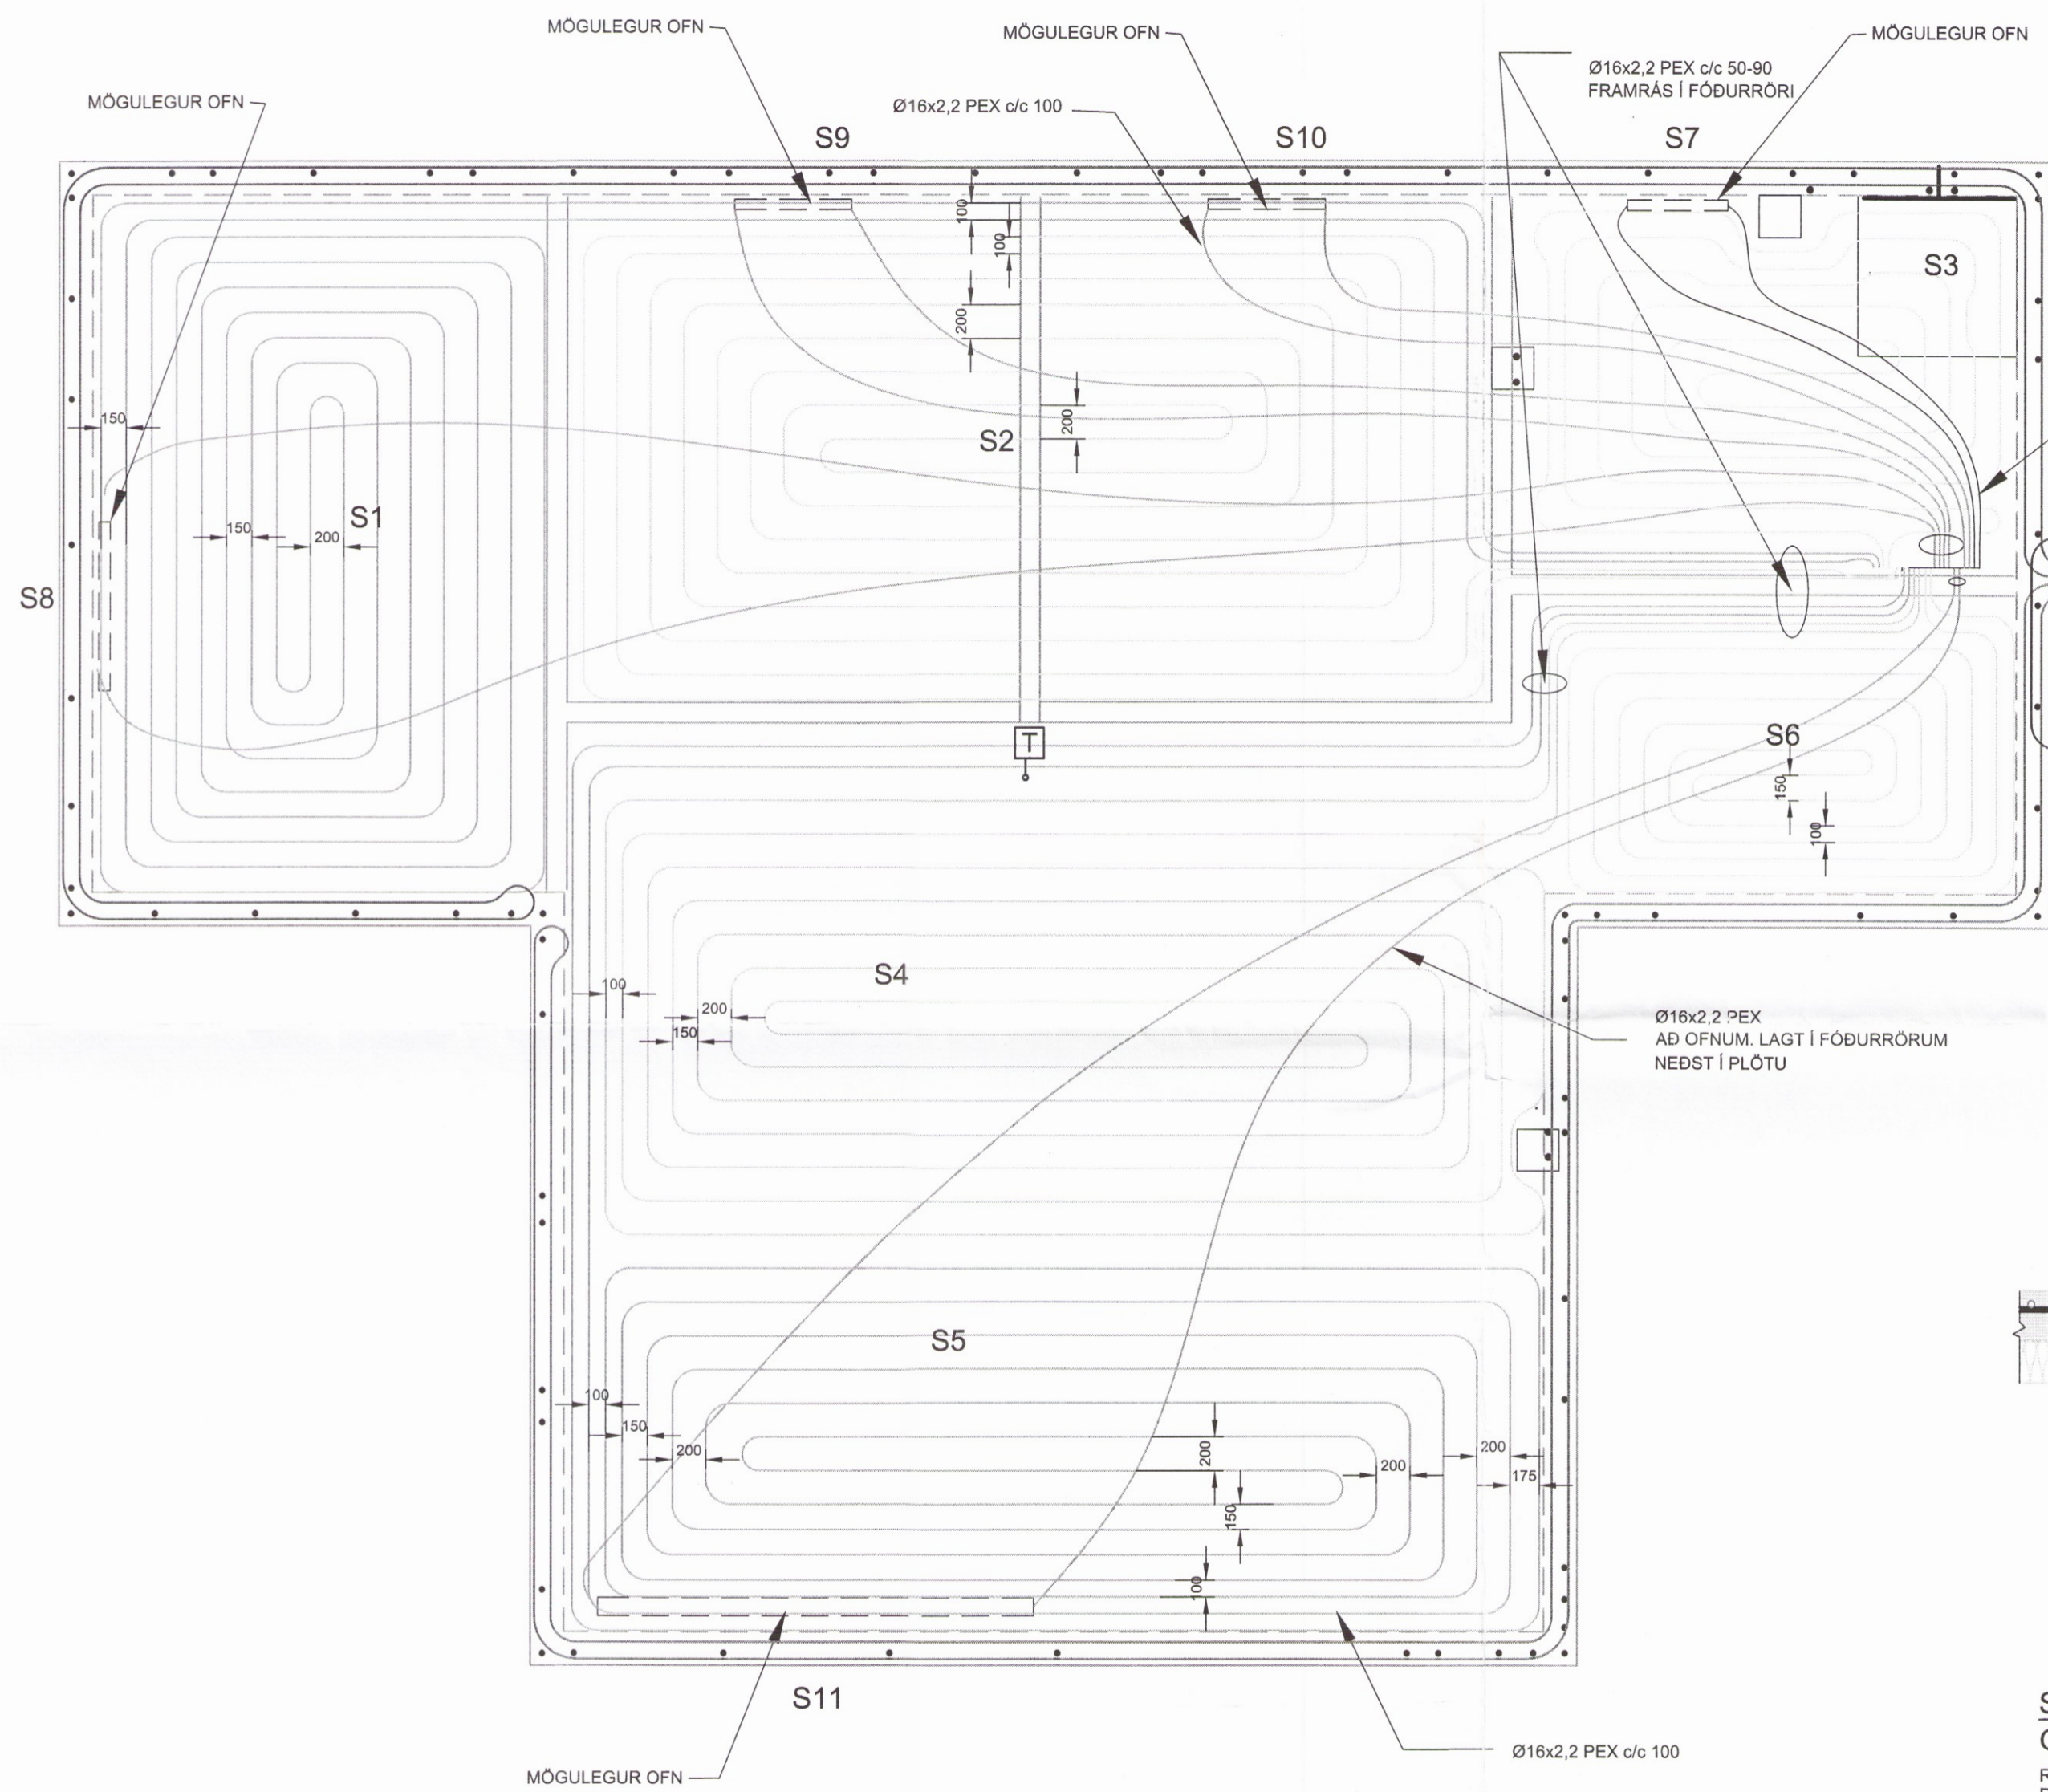

**GRUNNMYND**  
1:25

Ø16x2,2 PEX  
 AÐ OFNUM. LAGT Í FÓÐURRÖRUM  
 NEDST Í PLÖTU

Ø16x2,2 PEX  
 3 HRINGIR MEÐ 15cm  
 HÆÐARMUNI Í  
 TÆKJARYMISSÖKKLI

**GÓLFHITASLAUFUR:**

SLAUF (NR)	LENGD (m)	AFKÖST 1 (W)	AFKÖST 2 (W)	AFLÞÖRF (W)	RYMI
S1	91	1087	872	448	HJÓNAHERBERGI
S2	88	1195	1052	648	TVÖ MINNI HERBERGI
S3	36	418	490	280	SALERNI
S4	89	1063	1278	740	ELDHÚS/STOFA
S5	107	1278	992	536	ELDHÚS/STOFA
S6	34	406	478	216	ANDDYRI
SAMTALS:		5304	5304	2868	
S7	6	4)	4)	(420)	TIL HANDKLÆÐAOFNS
S8	23	4)	4)	(682)	TIL OFNS Í HERBERGI
S9	16	4)	4)	(486)	TIL OFNS Í HERBERGI
S10	11	4)	4)	(486)	TIL OFNS Í HERBERGI
S11	20	4)	4)	(1530)	TIL OFNS Í STOFU
S12	42				UNDIR FÓTREIM - NV
S13	39				UNDIR FÓTREIM - SA
S14	12				SÖKKULL TÆKJARYMIS
SAMTALS:	614				

PAR AF 76 m Í KÁPU

- ATH:
- 1) AFKÖST PR SLAUFU
  - 2) AFKÖST Í RÝMI (FLEIRI EN EIN SLAUFU)
  - 3) LENGD SLAUFU ER ÁN LÖDRÉTTA ENDA.
  - 4) AFKÖST OFNA EKKI SÝND. EINUNGIS ER LAGT AÐ/FRÁ OFNUM EN EKKI REIKNAD MEÐ ÞVÍ AÐ ÞEIR VERÐI SETTIR UPP.

**SNID Í PLÖTU**  
1:10

**SKÝRINGAR:**  
**GÓLFHITI:**

RÖR Í GÓLFHITALÖGN ERU ÚR PEX (KROSSBUNDID HD POLYETHYLEN) MEÐ SÚREFNISFLÆÐIVÖRN SAMKV. DIN 4726.

GÓLFHITALÖGN SKAL STEYPAST Í GÓLFPLÖTU. BIL MILLI RÖRA ER SÝNT Á TEIKNINGU.

ÖLL ÖNEFND MÁL ERU Í mm. ÞAR SEM LAGNIR LIGGJA ÞÉTTAR SAMAN EN 75MM SKAL SETJA FRAMRÁS Í FÓÐURRÖRI.

ALLT EJNI OG FRÁGANGUR KERFISINS SÉ Í SAMRÆMI VIÐ ÁKVÆÐI ÍST-67 OG GILDANDI REGLUGERÐIR.

ALLT EJNI SKAL HAVA LAGNAEFNISVOTTUN.