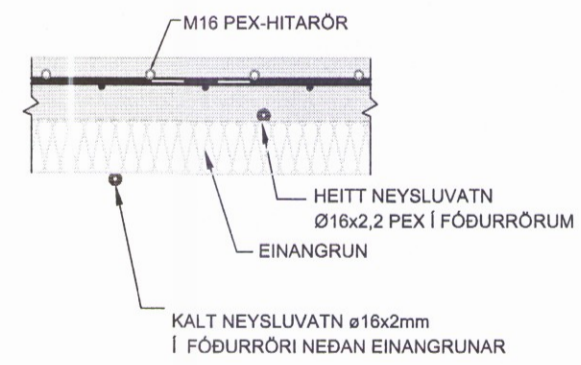

**GRUNNMYND**  
1:25

Ø16x2,2 PEX  
 AÐ OFNUM. LAGT Í FÓÐURRÖRUM  
 NEDST Í PLÖTU

Ø16x2,2 PEX  
 3 HRINGIR MEÐ 15cm  
 HÆÐARMUNI Í  
 TÆKJARYMISSÖKKLI

**GÓLFHITASLAUFUR:**

SLAUF (NR)	LENGD (m)	AFKÖST 1 (W)	AFKÖST 2 (W)	AFLÞÖRF (W)	RYMI
S1	91	1087	872	448	HJÓNAHERBERGI
S2	88	1195	1052	648	TVÖ MINNI HERBERGI
S3	36	418	490	280	SALERNI
S4	89	1063	1278	740	ELDHÚS/STOFA
S5	107	1278	992	536	ELDHÚS/STOFA
S6	34	406	478	216	ANDDYRI
SAMTALS:		5304	5304	2868	
S7	6	4)	4)	(420)	TIL HANDKLÆÐAOFNS
S8	23	4)	4)	(682)	TIL OFNS Í HERBERGI
S9	16	4)	4)	(486)	TIL OFNS Í HERBERGI
S10	11	4)	4)	(486)	TIL OFNS Í HERBERGI
S11	20	4)	4)	(1530)	TIL OFNS Í STOFU
S12	42				UNDIR FÓTREIM - NV
S13	39				UNDIR FÓTREIM - SA
S14	12				SÖKKULL TÆKJARYMIS
SAMTALS:	614				

PAR AF 76 m Í KÁPU

- ATH:
- 1) AFKÖST PR SLAUFU
  - 2) AFKÖST Í RÝMI (FLEIRI EN EIN SLAUFU)
  - 3) LENGD SLAUFU ER ÁN LÖDRÉTTA ENDA.
  - 4) AFKÖST OFNA EKKI SÝND. EINUNGIS ER LAGT AÐ/FRÁ OFNUM EN EKKI REIKNAD MEÐ ÞVÍ AÐ ÞEIR VERÐI SETTIR UPP.

**SNID Í PLÖTU**  
1:10

**SKÝRINGAR:**  
**GÓLFHITI:**

RÖR Í GÓLFHITALÖGN ERU ÚR PEX (KROSSBUNDID HD POLYETHYLEN) MEÐ SÚREFNISFLÆÐIVÖRN SAMKV. DIN 4726.

GÓLFHITALÖGN SKAL STEYPAST Í GÓLFPLÖTU. BIL MILLI RÖRA ER SÝNT Á TEIKNINGU.

ÖLL ÖNEFND MÁL ERU Í mm. ÞAR SEM LAGNIR LIGGJA ÞÉTTAR SAMAN EN 75MM SKAL SETJA FRAMRÁS Í FÓÐURRÖRI.

ALLT EJNI OG FRÁGANGUR KERFISINS SÉ Í SAMRÆMI VIÐ ÁKVÆÐI ÍST-67 OG GILDANDI REGLUGERÐIR.

ALLT EJNI SKAL HAVA LAGNAEFNISVOTTUN.