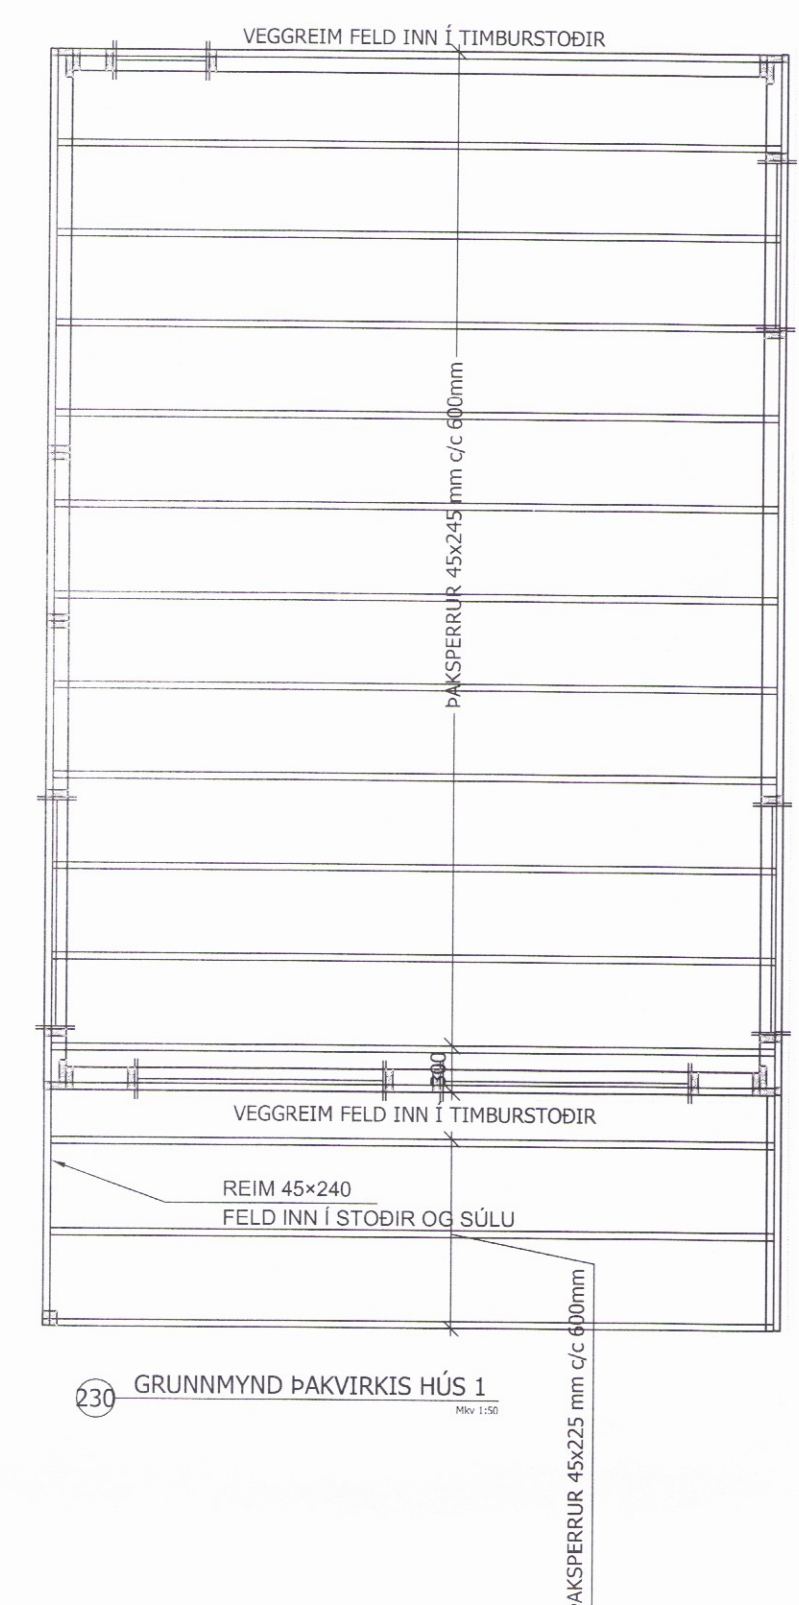

Skipulags- og byggingarlitlir Uppveita b.s.  
 Yfirfarið  
 09. maí 2017  
*Pinnir*  
 Byggingarlitlir

230 GRUNNMYND ÞAKVIRKIS HÚS 2

230 GRUNNMYND ÞAKVIRKIS HÚS 1

230 ÞAKSPERRU SNIÐ

SKÝRINGAR

SPERRUR HVÍLA Á ÚTVEGG OG FESTAR SAMAN MED KRÖSSVÍÐAR LASKA SEM ER NELGDUR Í RAKAÞOLIÐ LÍM  
 FESTIJÁRN, NAGLAR, BOLTA OG SKRÚFUR:  
 STÁLGEÐI SKULU VERA A.M.K. SAMKVEMT IST EN 10025+A.  
 ALLAR FESTINGA SKULU VERA HEITGALVANHÚÐADAR EDA RYDFRÍAR.  
 EKKI MÁ NOTA SAMAN RYDFRÍA NAGLA OG HEITGALV FESTIJÁRN