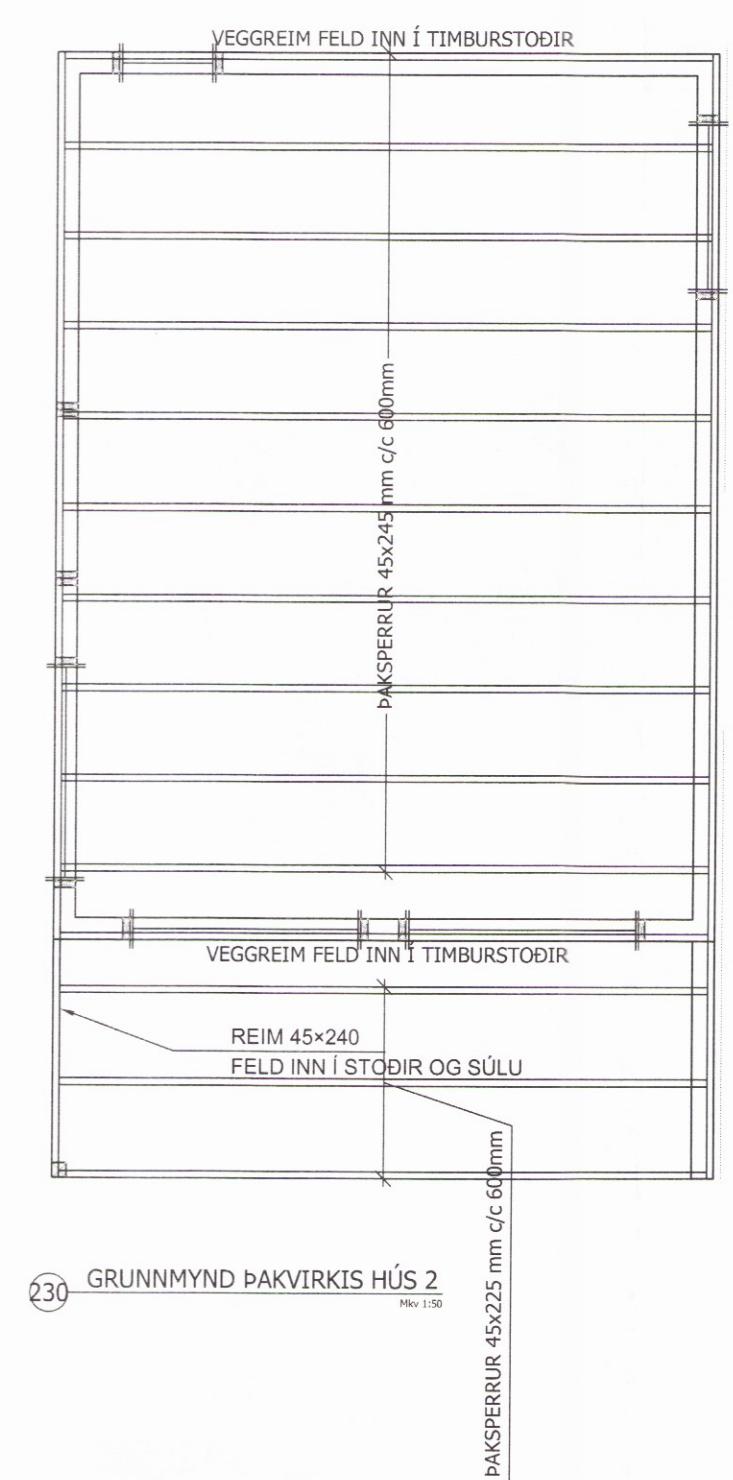

Skipulags- og byggingarlitlir Uppveita b.s.  
 Yfirfarið  
 09. maí 2017  
*Pinnir*  
 Byggingarlitlir

230 GRUNNMYND ÞAKVIRKIS HÚS 2

230 GRUNNMYND ÞAKVIRKIS HÚS 1

230 ÞAKSPERRU SNIÐ

SKÝRINGAR

SPERRUR HVÍLA Á ÚTVEGG OG FESTAR SAMAN MED KRÖSSVÍÐAR LASKA SEM ER NELGDUR Í RAKAÞOLIÐ LÍM  
 FESTIJÁRN, NAGLAR, BOLTA OG SKRÚFUR:  
 STÁLGEÐI SKULU VERA A.M.K. SAMKVEMT IST EN 10025+A.  
 ALLAR FESTINGA SKULU VERA HEITGALVANHÚÐADAR EDA RYDFRÍAR.  
 EKKI MÁ NOTA SAMAN RYDFRÍA NAGLA OG HEITGALV FESTIJÁRN