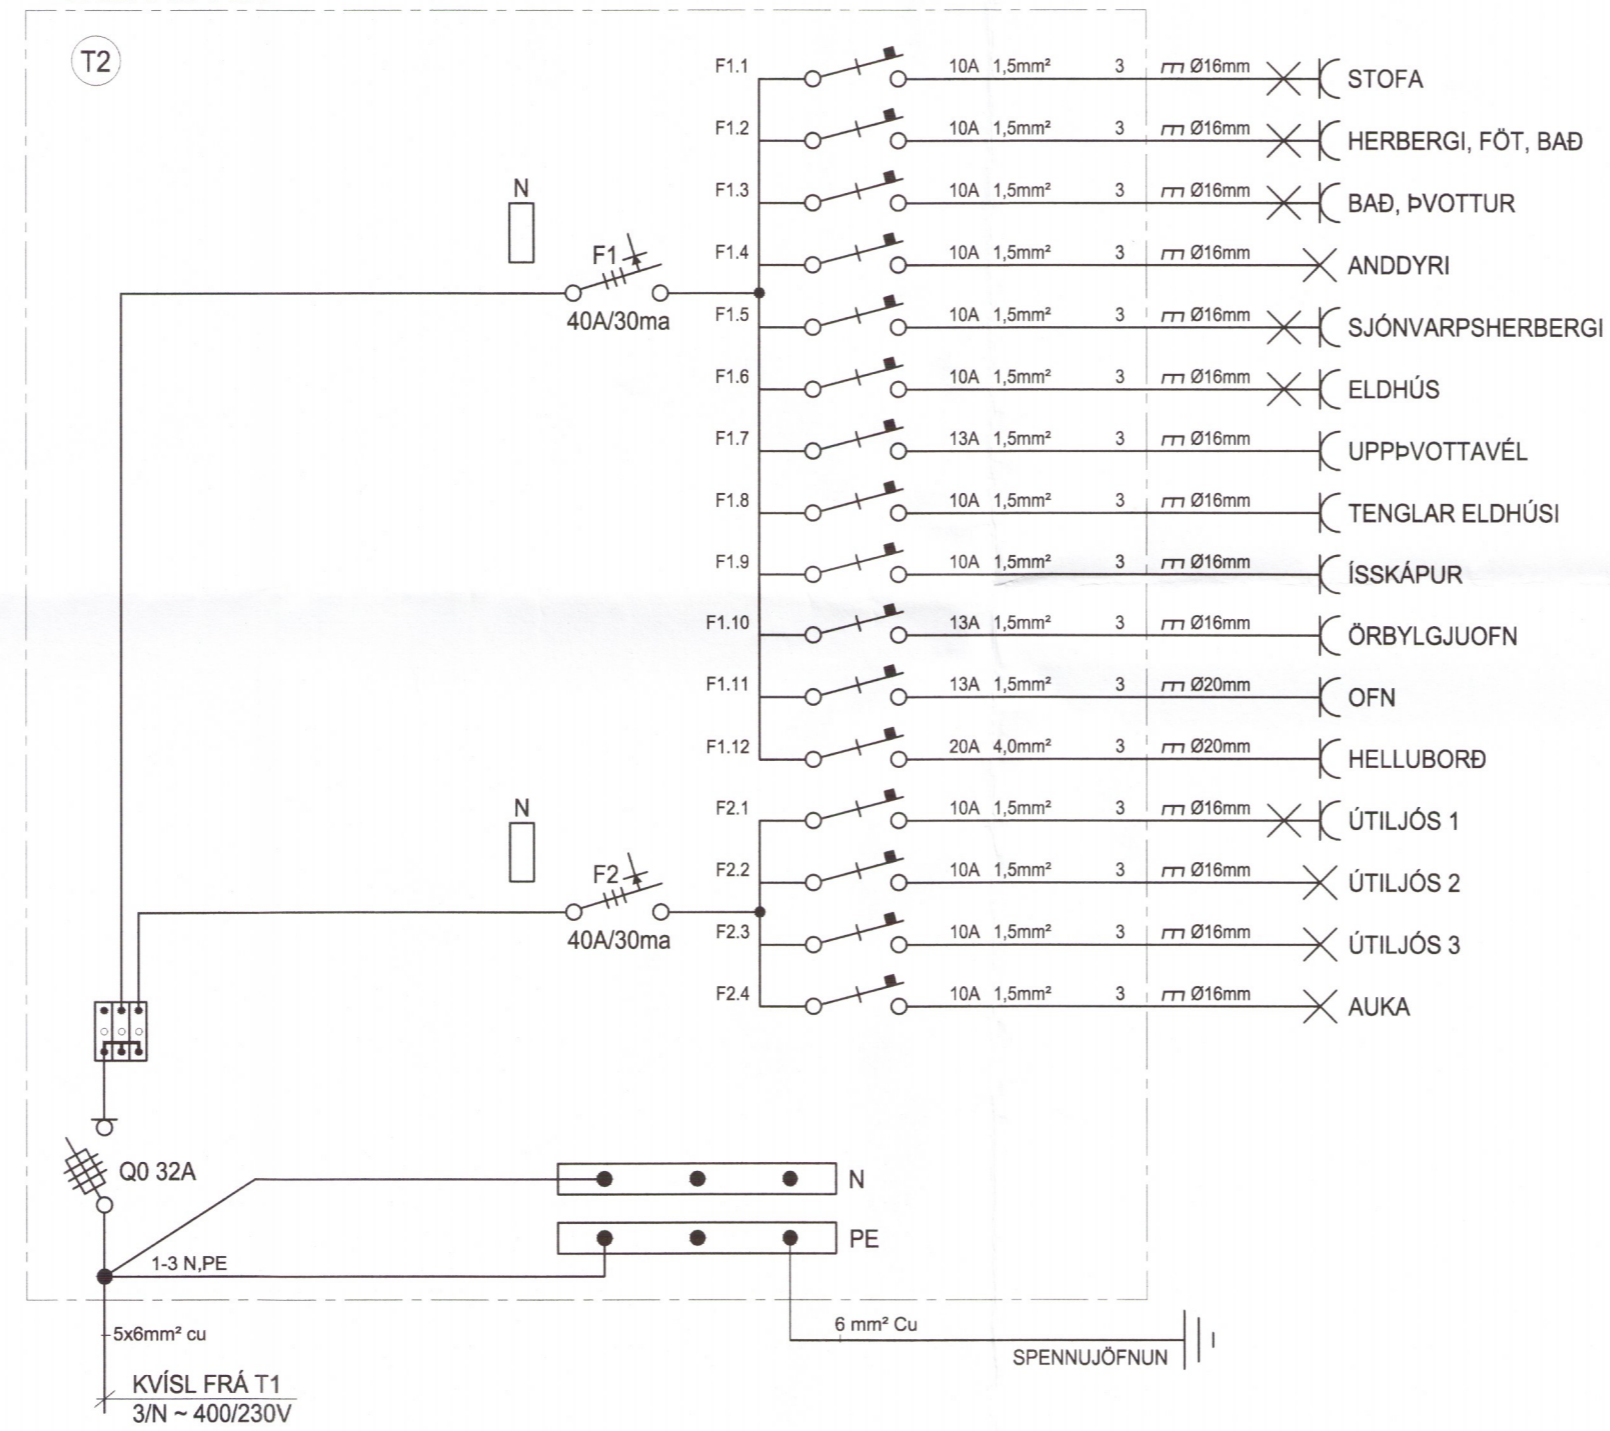

GREINATAFLA

1574-19

LUMEX LX TEIKNISTOFA
 Skipholt 37, 108 Reykjavík, IS
 + (354) 568 8388
 www.lumex.is
 HELGI KR. EIRIKSSON KT. 110156-2789

Hönnun: HKE
 Teiknað: PHS
 Yfirfarið: HKE

Verkefni:
 UNDIRHLÍÐ 30, MINNA MOSFELL
 GRÍMSNES OG GRAFNINGSHREPPUR

Dags.: 30.10.2013
 Mvk.:
 Tölvuheiti: GRUNDIRHLÍÐ30

Verkhloti:
 EINLÍNUMYND

Teikning blað:
 LX-RAF-04