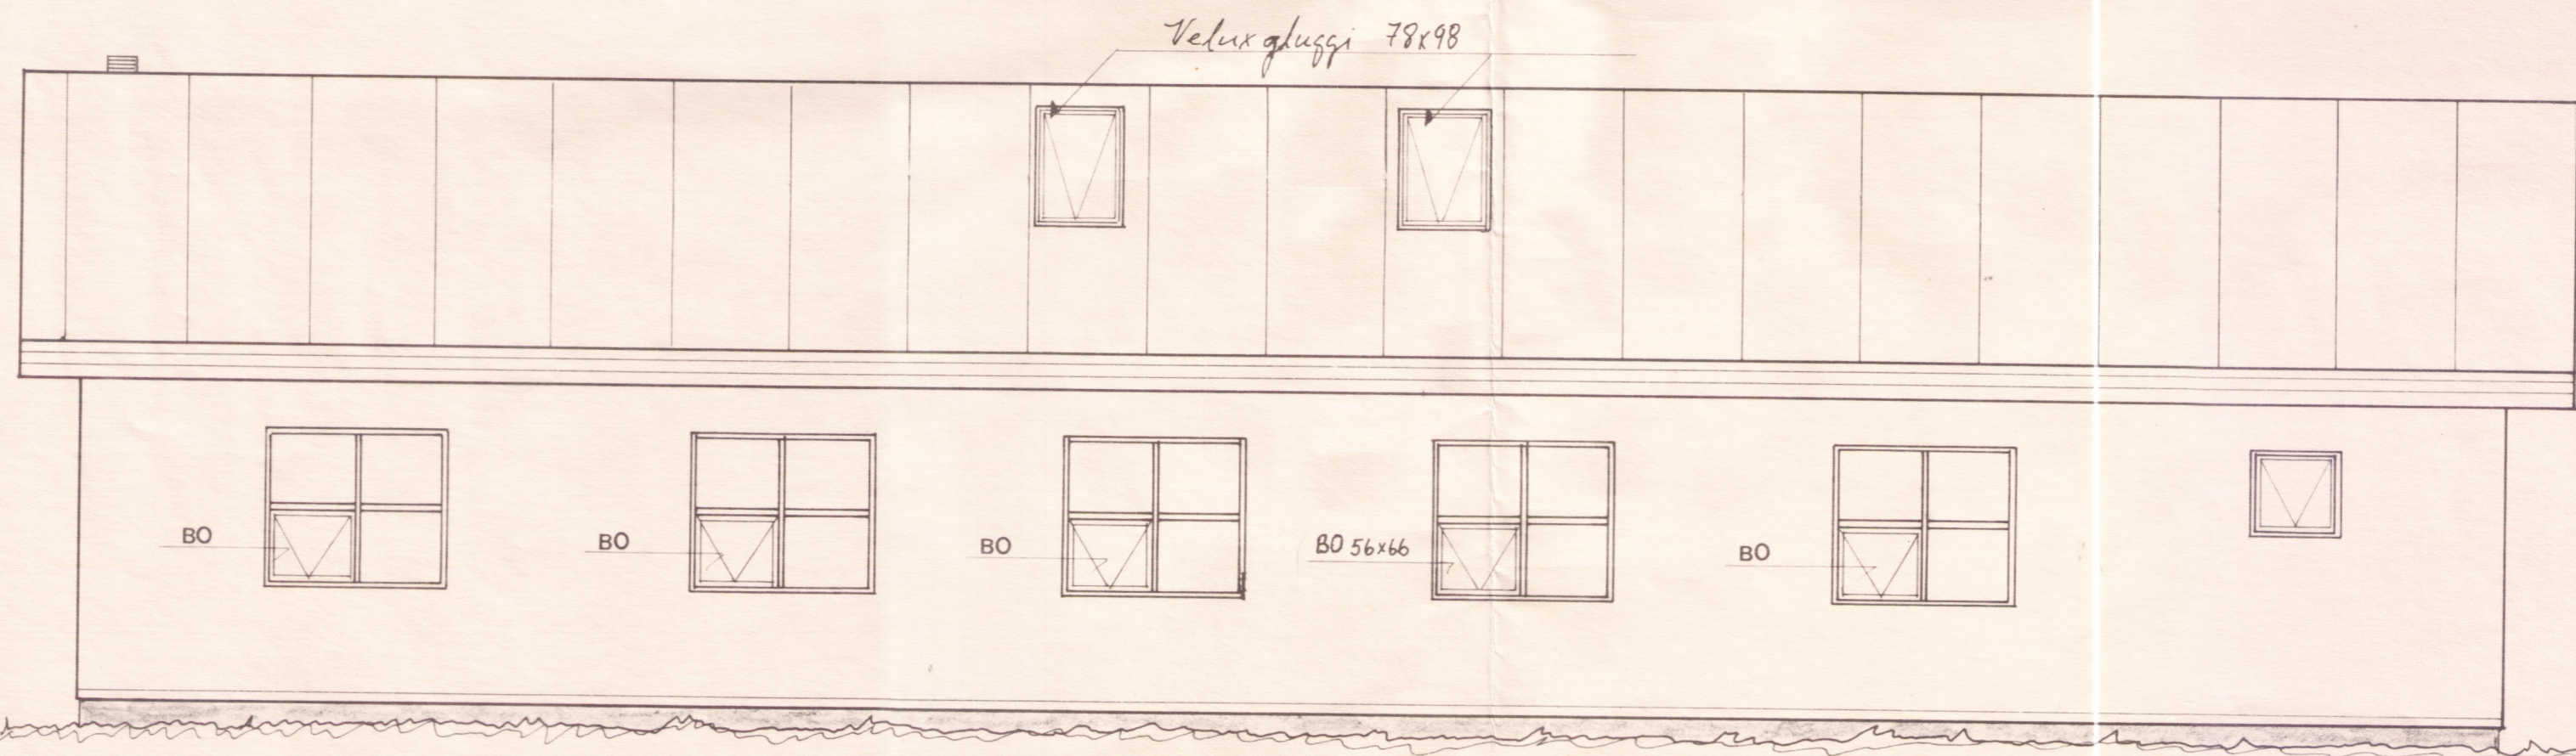

Útlismyndir

Hilmar Guðlaugsson

-Suður - 1:50 gátbl.

-Austur - 1:50 langhlid.

56x66 => BO: Björgunarop
Allar breytingar óheimiljar án samþykkis

164519 HPG

Namn: Útlismyndir -	Mkv. 1:50	Feili 99
Íbúðarhúsið Jóhann Guðmar Friðgeirsson	Dags. 13.07 '99	
Laugardalshöfum 1 Laugdalbr. Arnessýslu.	Samp. HPG	
Teiknað af:	Teikningar nr. 03	
<i>Hilmar Guðlaugsson</i> Teiknastjóri <i>Edgar Guðmundsson</i> Verki	Verk nr. 0389 Sími: 894442	