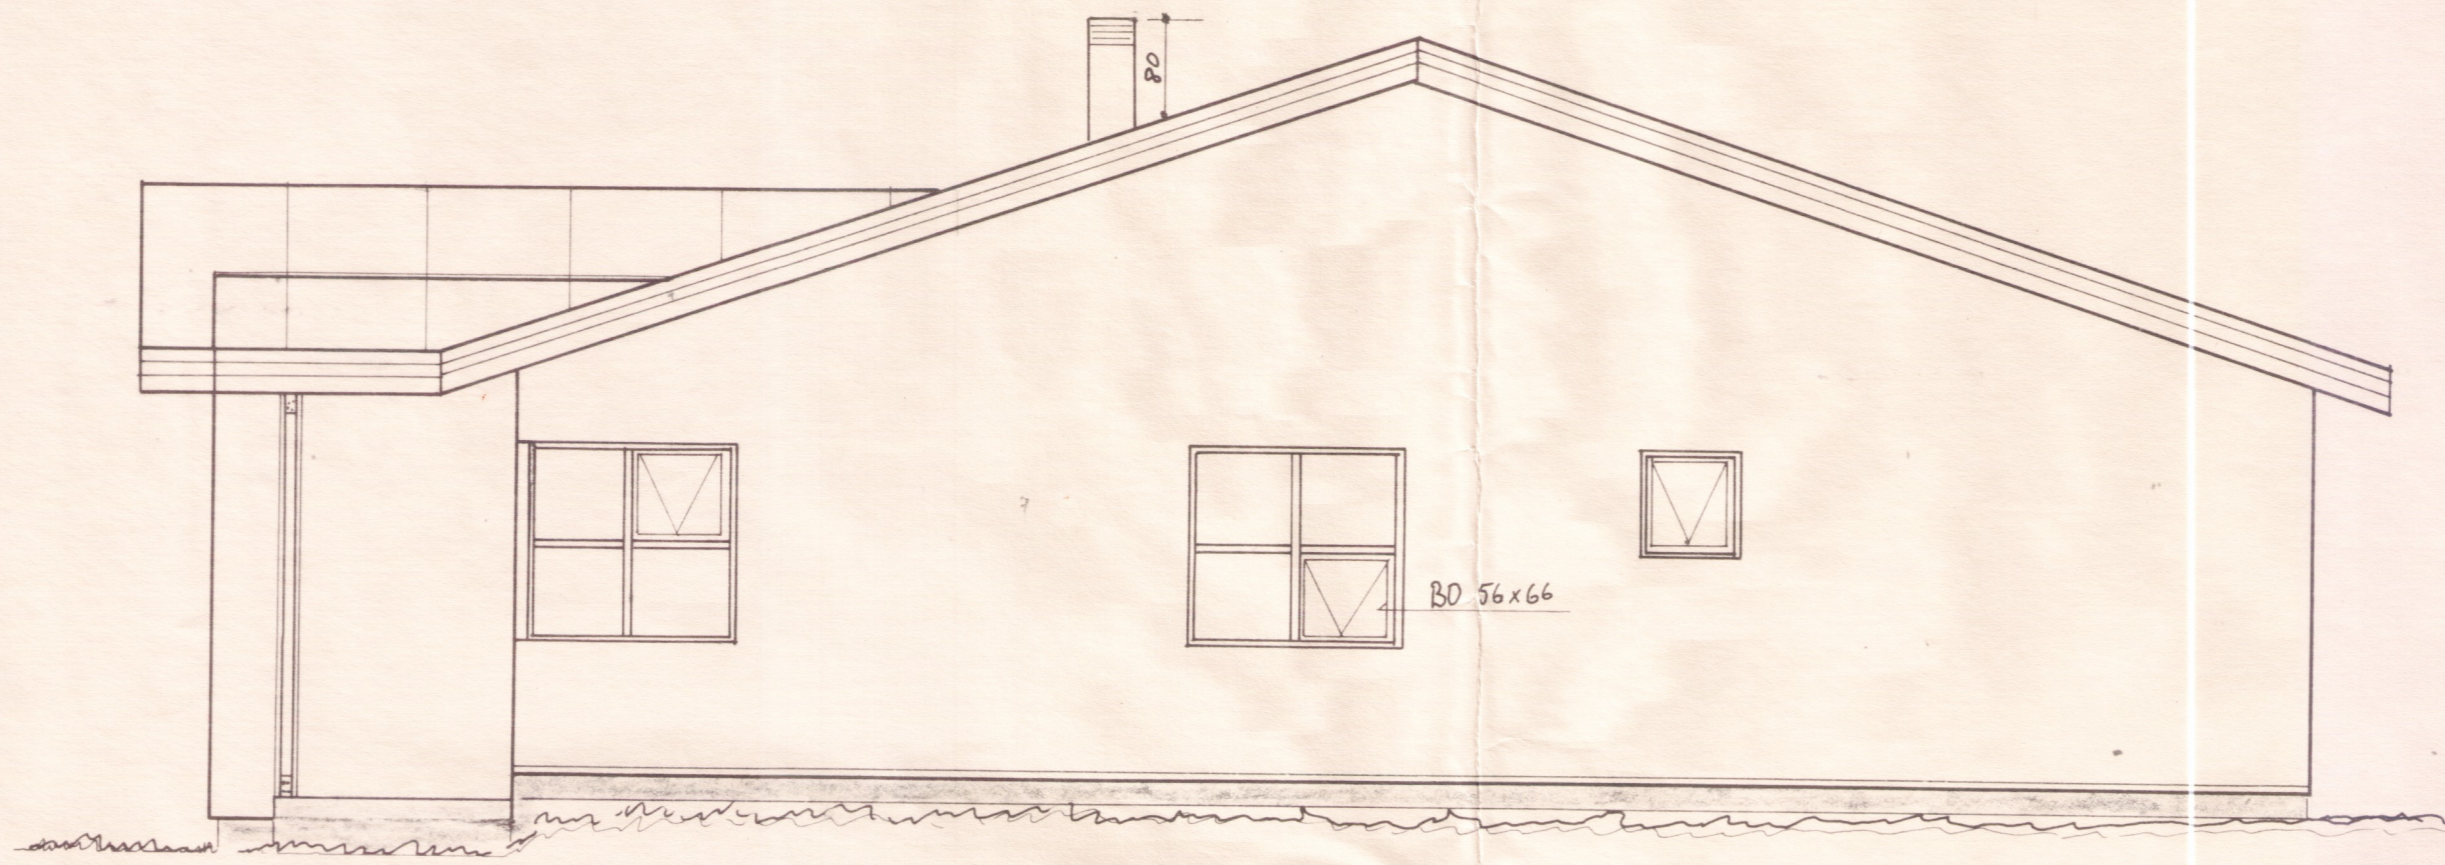

Útlismyndir

Hilmar Guðlaugsson

-Suður - 1:50 gátbl.

-Austur - 1:50 langhlid.

56x66 => BO: Björgunarop
Allar breytingar óheimiljar án samþykkis

164519 HPG

Namn: Útlismyndir -	Mkv. 1:50	Feili 99
Íbúðarhúsið Jóhann Guðmar Friðgeirsson	Dags. 13.07 '99	
Laugardalshöfum 1 Laugdalbr. Arnessýslu.	Samp. HPG	
Teiknað af:	Teikningar nr. 03	
<i>Hilmar Guðlaugsson</i> Teiknastjóri <i>Edgar Guðmundsson</i> Verki	Verk nr. 0389 Sími: 894442	