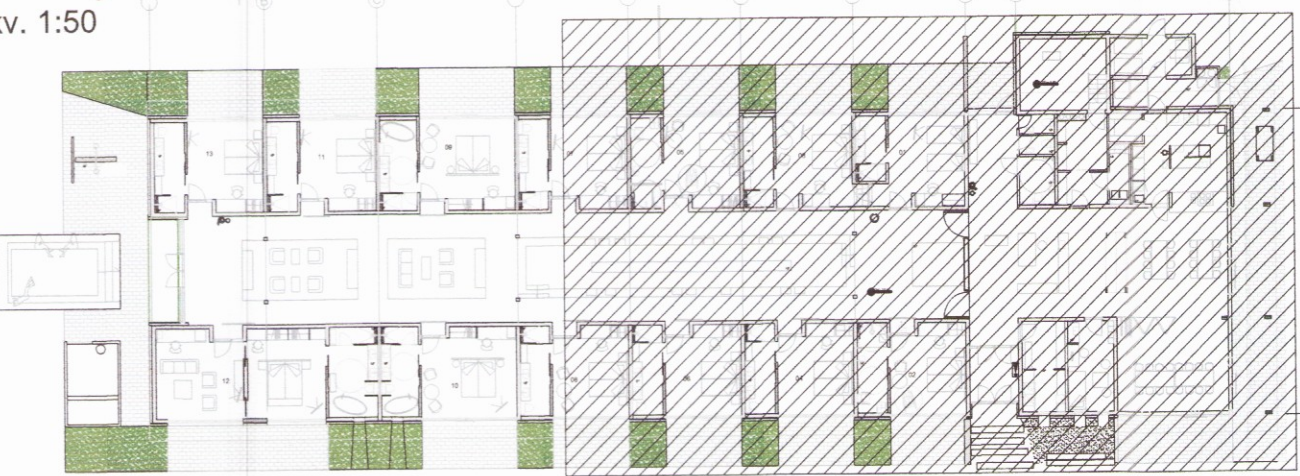

Dags:	Nr.:	Breytingar:	Samb.
08.06.2017	A	Staðsetningu sökkjum breytt í forsteyplar einingar.	

Grunnmynd sökkla
Mkv. 1:50

Lykilmynd

Skyrtingar sjá teikn. nr. 200
VERKHOF EHF

Hélli verks:		Hótel Hnaus		Dags:	
Flóa		Flóa		19.04.2017	
Fellamúli 26 • 108 Reykjavík • Sími: 517 9050 • Netfang: verkhof@verkhof.is		Hönnuðir:		Svarar M. Sigurjónsson 180861-3419	
		Björgvín Ó. Sigurjónsson 110481-5279		Geymslunúmer:	
		Hélli teikningar:		201	
		Burðarvirki:		Verksnúmer:	
		Undirstöður		16-106	
		Grunnmynd og snið		Málkv:	
		Baldur Ó. Svavarsson 102881-5189		1:50	
Namnab: BÓS/SMS		Töknab: SMS/BÓS		Mál: Yfirfari: SMS	
		Tökn.númer:		202a	