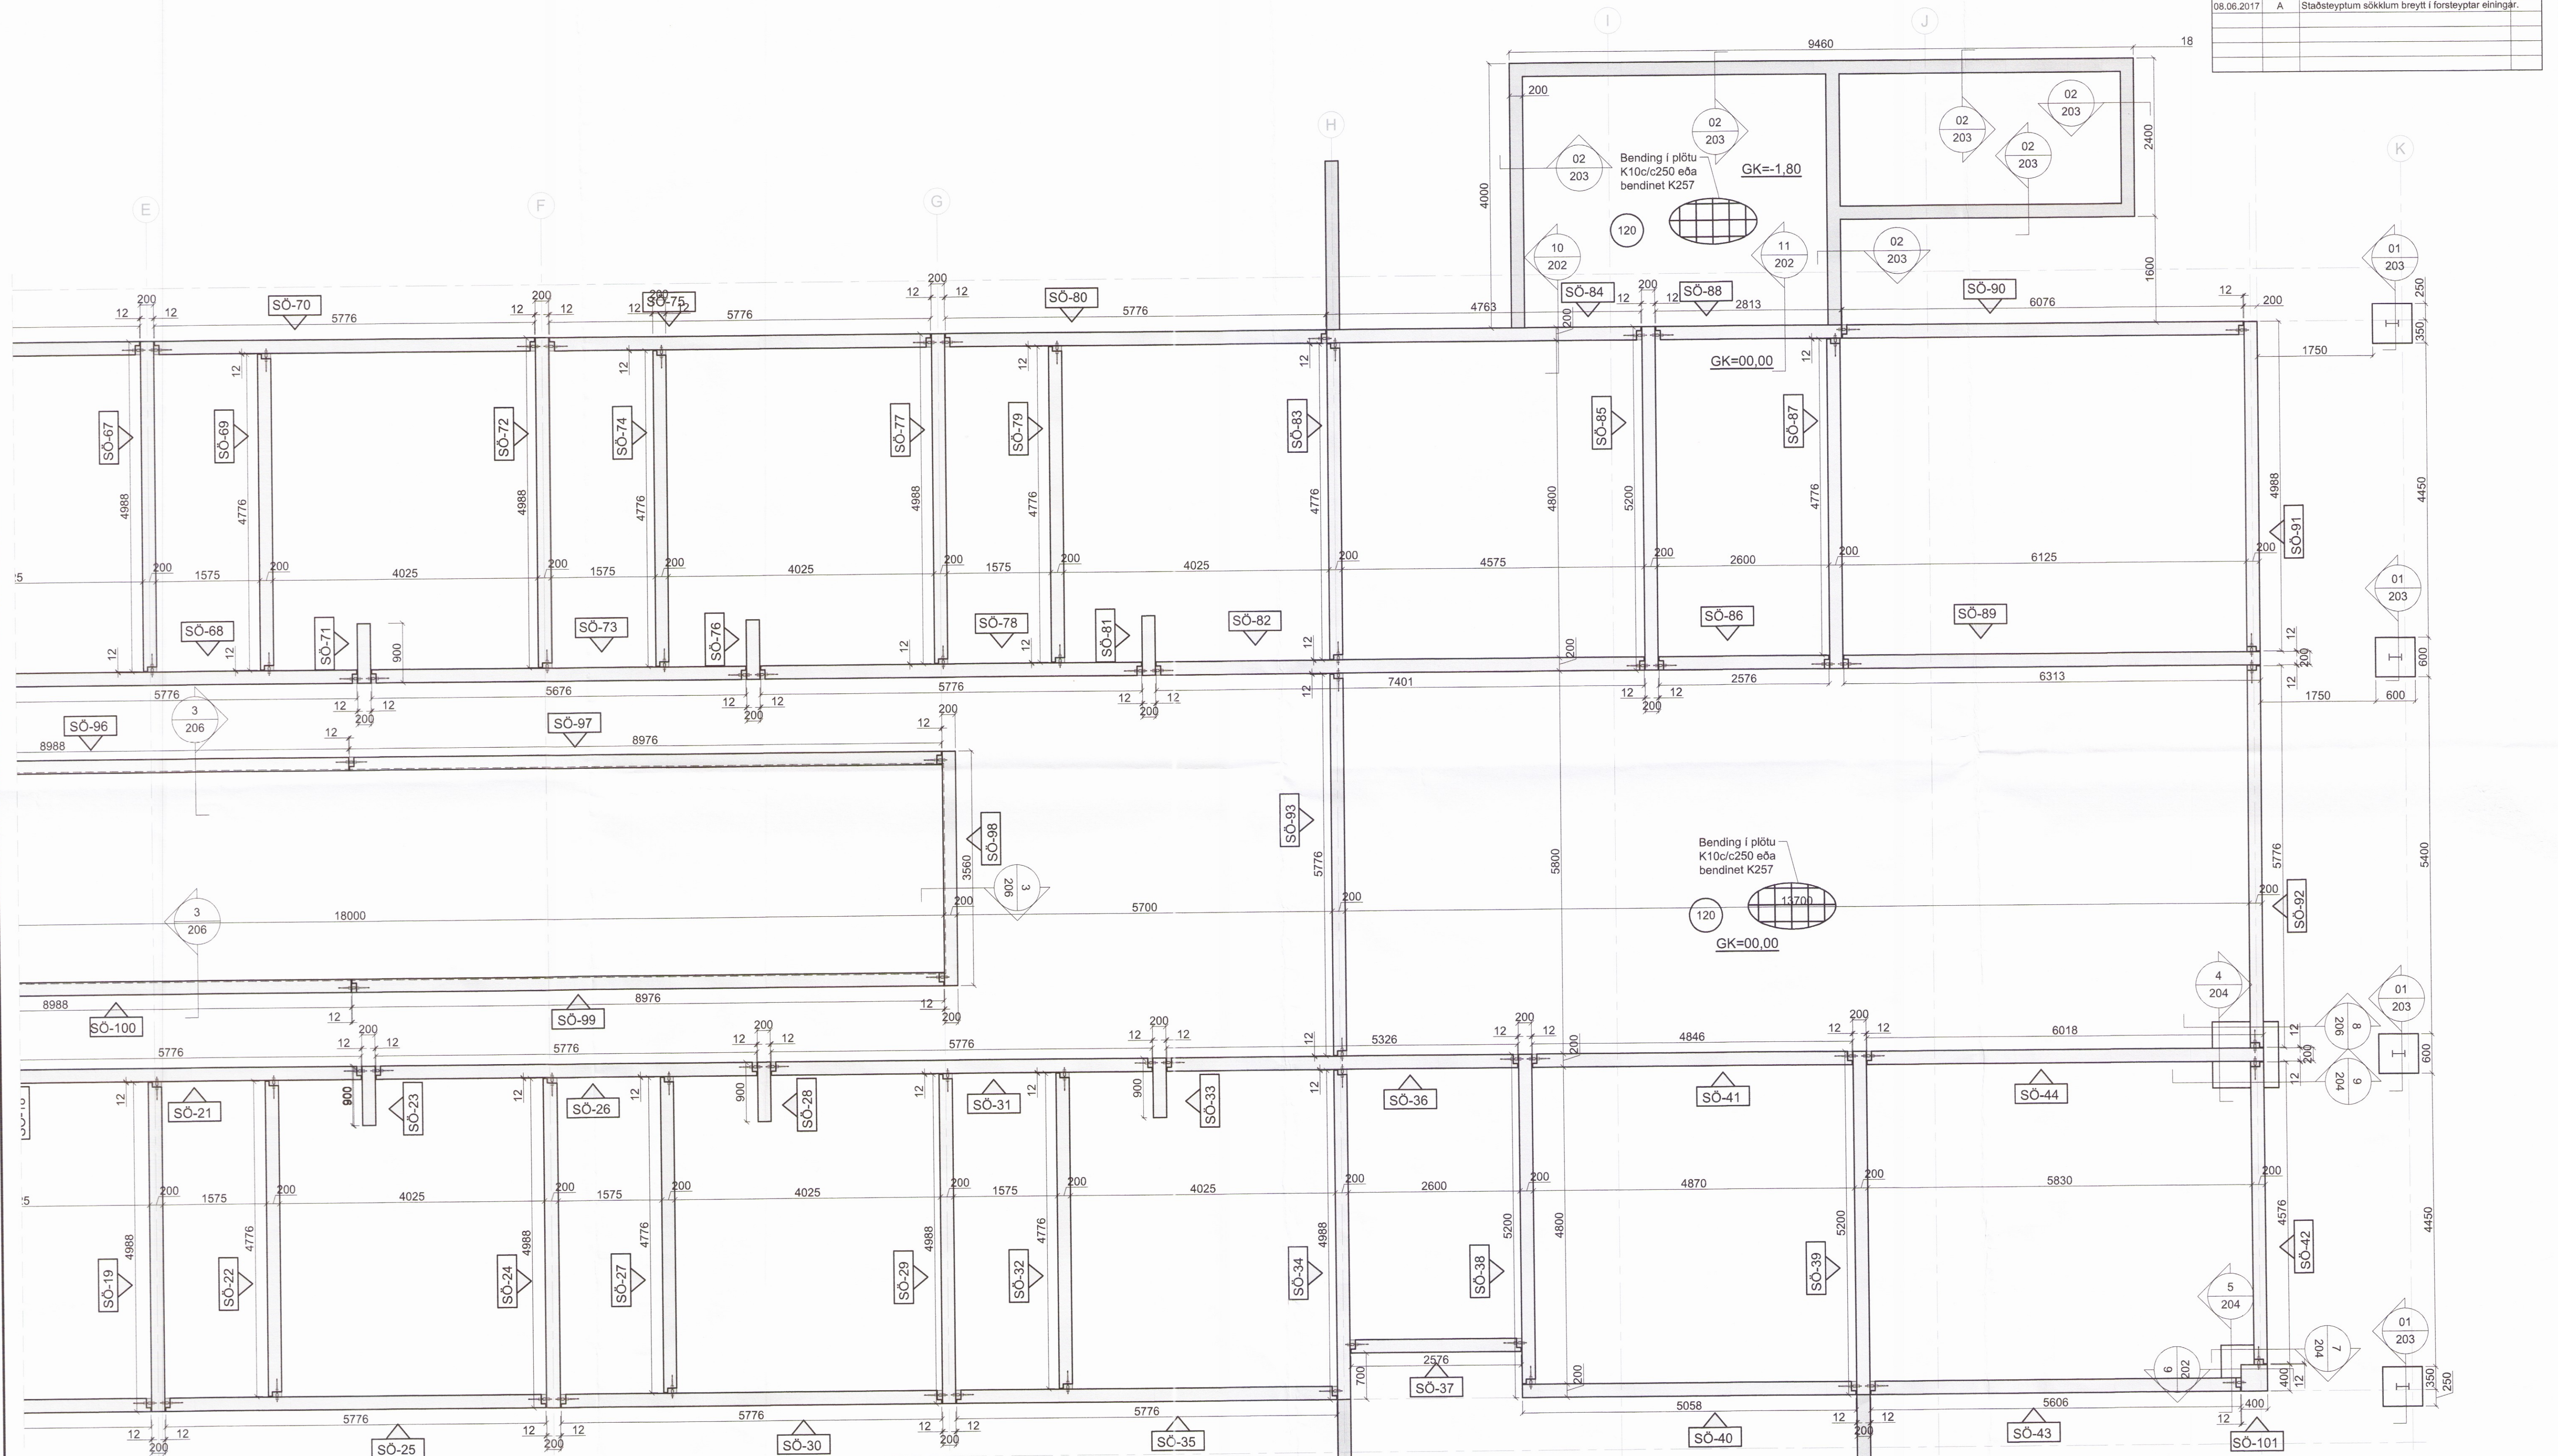

Dags:	Nr.:	Breytingar:	Samb.
08.06.2017	A	Staðsetningu sökkjum breytt í forsteyplar einingar.	

Grunnmynd sökkla
Mkv. 1:50

Lykilmynd

Skyrtingar sjá teikn. nr. 200
VERKHOF EHF

Hélli verks:		Hótel Hnaus		Dags:	
Flóa		Flóa		19.04.2017	
Fellamúli 26 • 108 Reykjavík • Sími: 517 9050 • Netfang: verkhof@verkhof.is		Hönnuðir:		Svarar M. Sigurjónsson 180861-3419	
		Björgvín Ó. Sigurjónsson 110481-5279		Geymslunúmer:	
		Hélli teikningar:		201	
		Burðarvirki:		Verksnúmer:	
		Undirstöður		16-106	
		Grunnmynd og snið		Málkv:	
		Baldur Ó. Svavarsson 102881-5189		1:50	
Namnab: BÓS/SMS		Töknab: SMS/BÓS		Mál: Yfirfari: SMS	
		Tökn.númer:		202a	