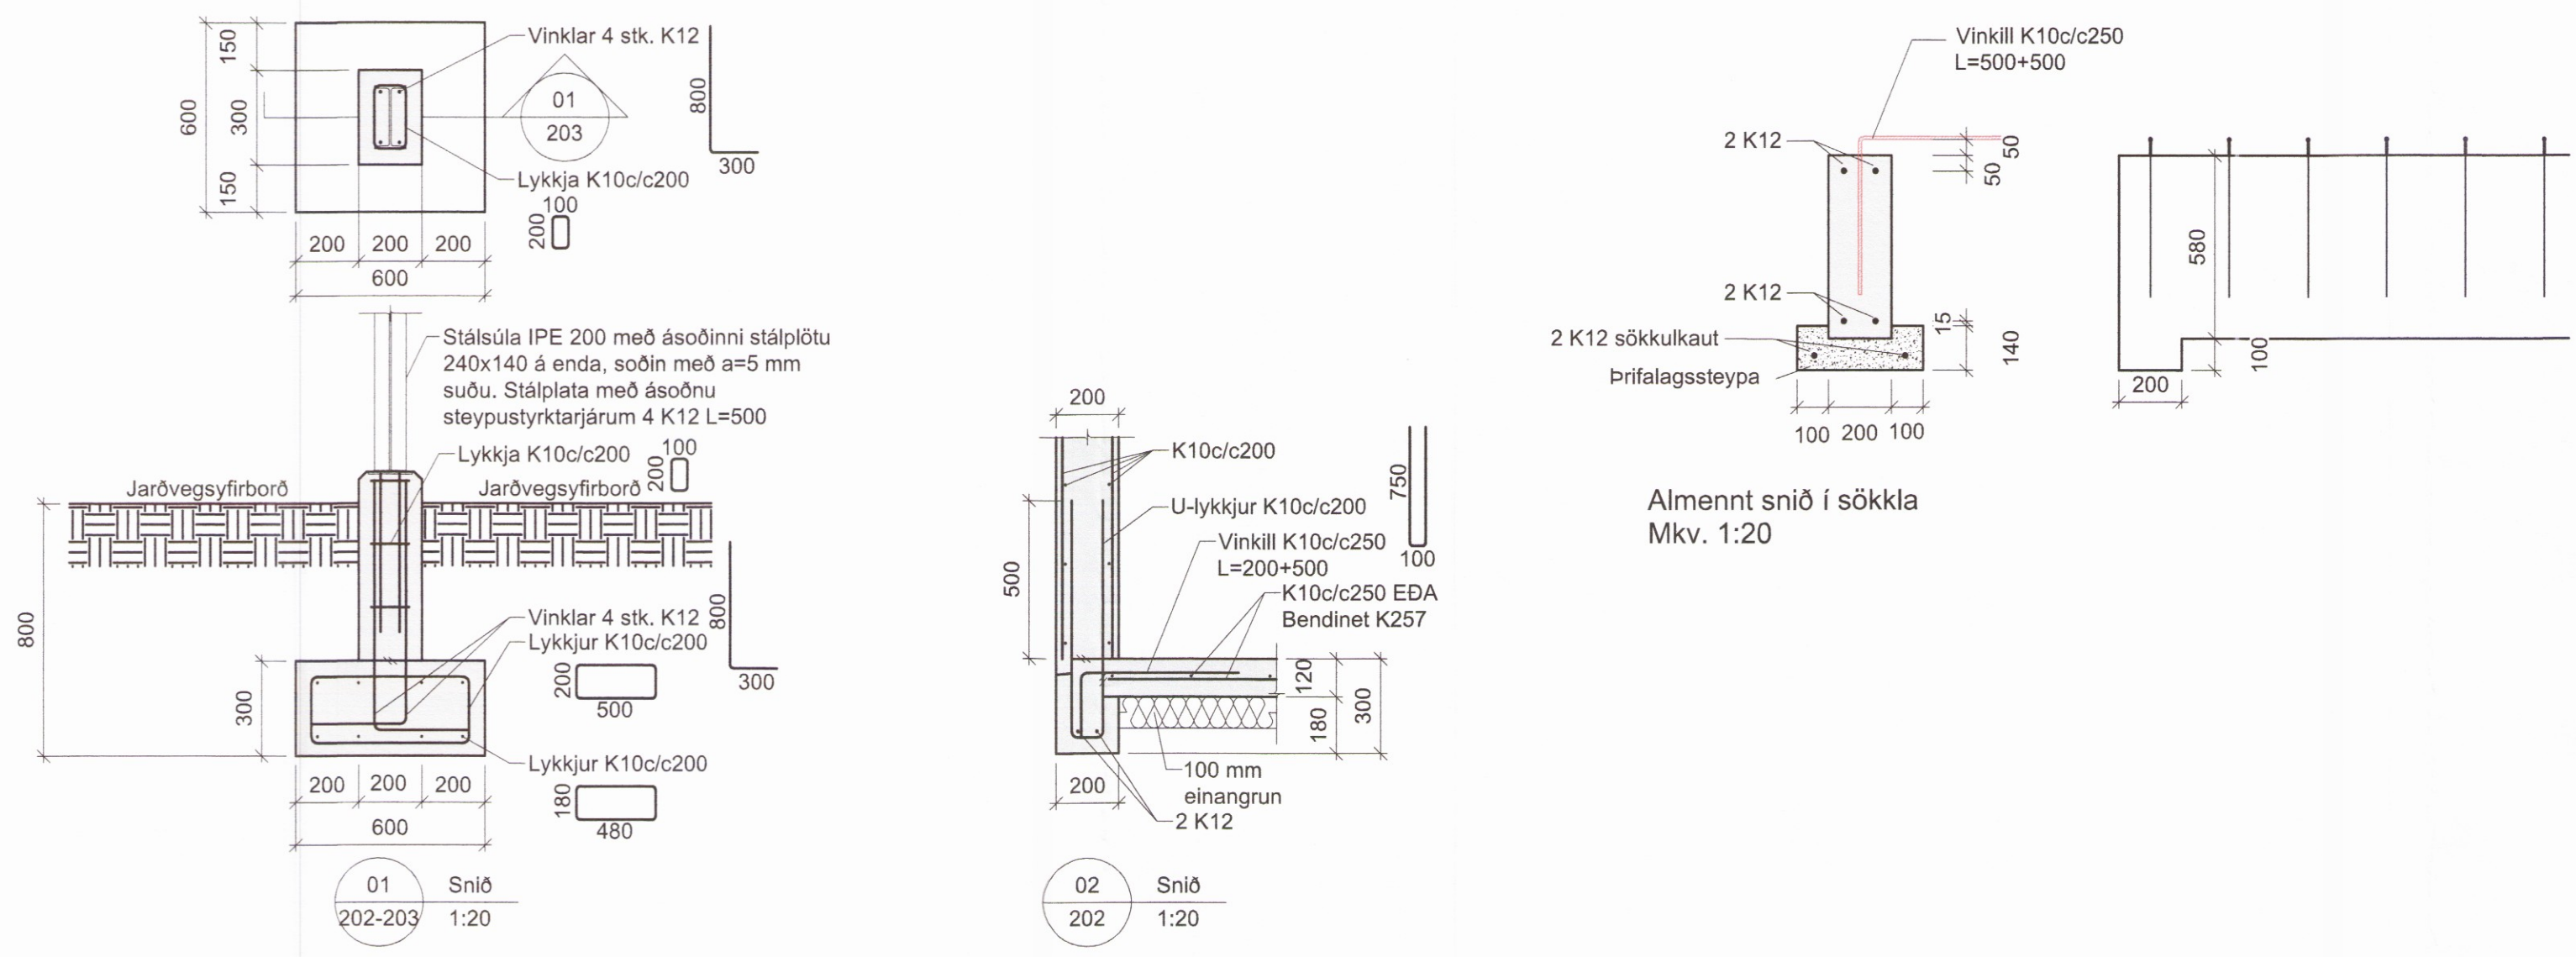

Dags:	Nr.	Breytingar:	Samb.
08.06.2017	A	Staðsteyptum sökklum breytt í forsteyptar einingar.	

Skýringar sjá teikn. nr. 200

Fellsmúli 26 • 108 Reykjavík • Sími: 517 9050 • Netfang: verkhof@verkhof.is

Hélti verks:	Hótel Hnau Flóa	Hönnuðir:	Svavar M. Sturjónsson Björgvín G. Sturjónsson	Dags:	19.04.2017
Hélti teikningar:	Burðarvirki: Undirstöður - Einingar Snið	Samþykt:	<i>[Signature]</i>	Verkefni:	201
Heiti:	BÓS/SMS	Yfirlit:	SMS/BOS	Maill:	16-106
Skýringar:	SMS	Yfirlit:	SMS	Maill:	1:50/20
				Maill:	203a