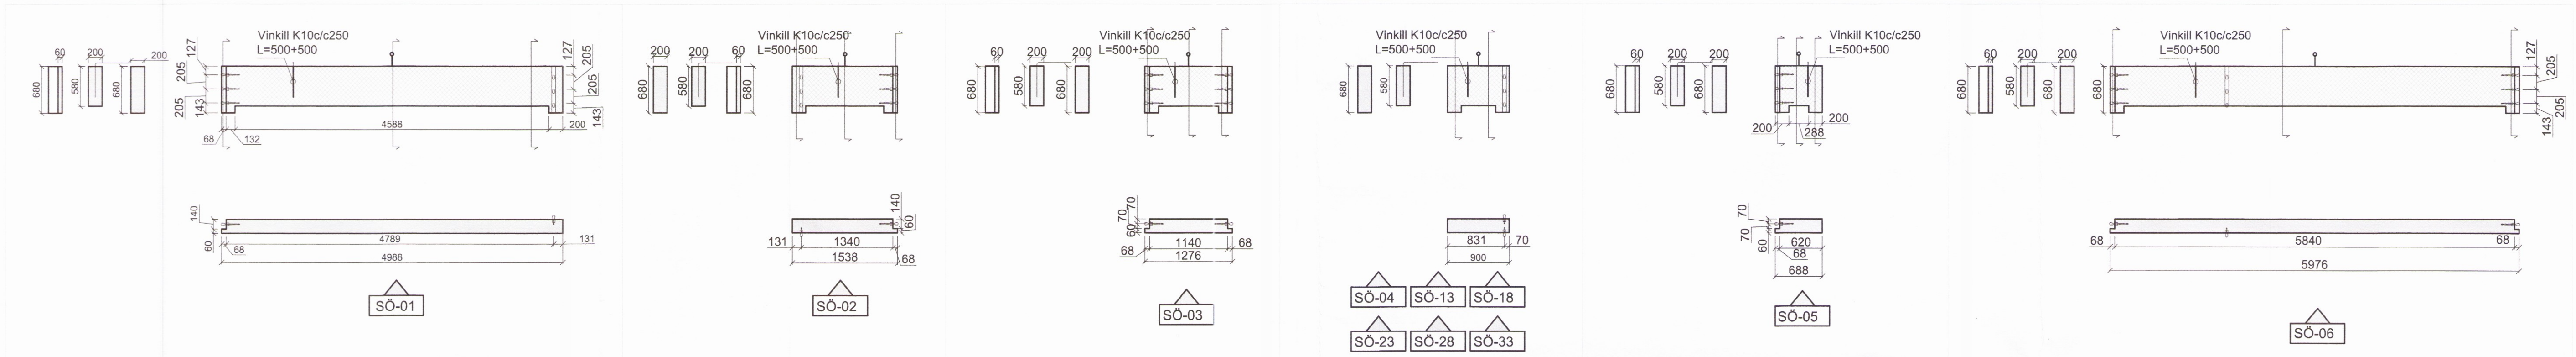

Dags:	Nr.	Breytingar:	Samb.
08.06.2017	A	Staðsteyptum sökklum breytt í forsteyptar einingar.	

Skýringar sjá teikn. nr. 200

Fellsmúli 26 • 108 Reykjavík • Sími: 517 9050 • Netfang: verkhof@verkhof.is

Hélti verks:	Hótel Hnau Flóa	Hönnuðir:	Svavar M. Sturjónsson Björgvín G. Sturjónsson	Dags:	19.04.2017
Hélti teikningar:	Burðarvirki: Undirstöður - Einingar Snið	Samþykt:	<i>[Signature]</i>	Verkefni:	201
Heiti:	BÓS/SMS	Yfirlit:	SMS/BOS	Maill:	16-106
Skýringar:	SMS	Yfirlit:	SMS	Maill:	1:50/20
				Maill:	203a