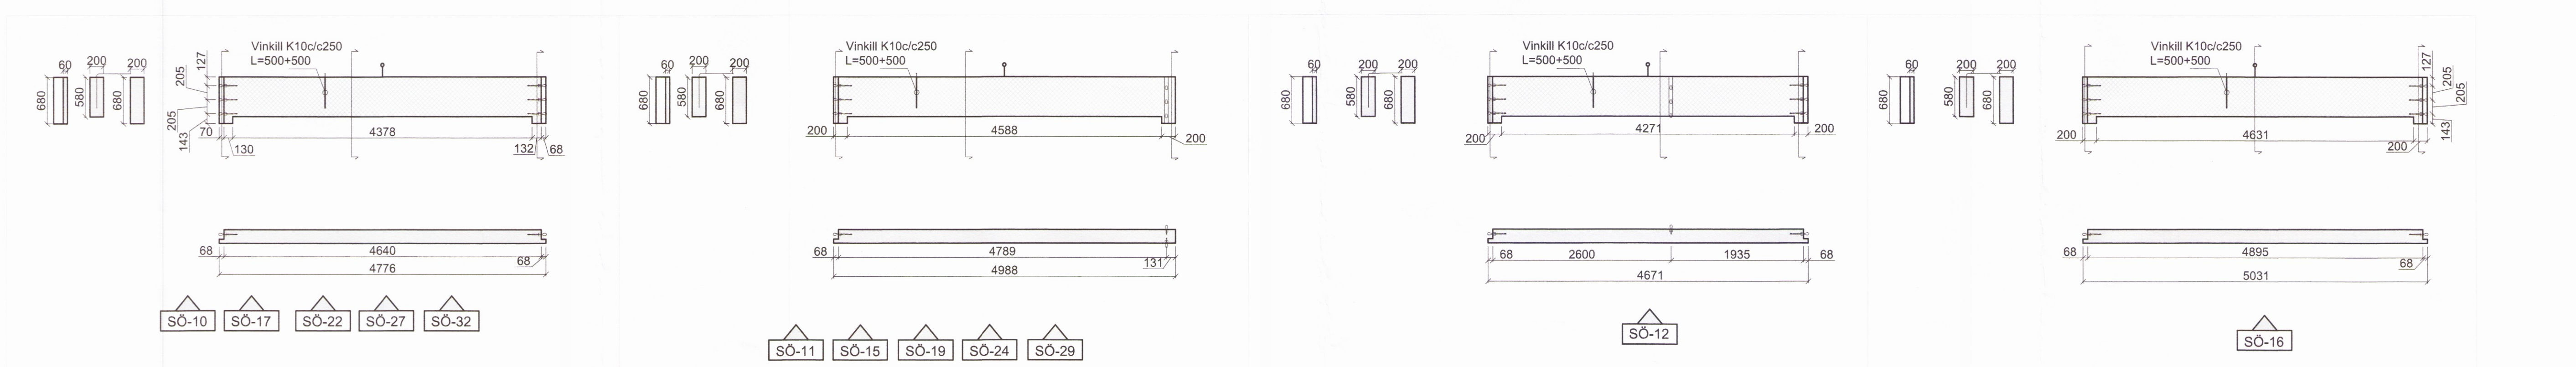

Dags:	Nr.	Breytingar:	Samb.
08.06.2017	A	Staðsteyptum sökklum breytt í forsteyptar einingar.	

Skýringar sjá teikn. nr. 200

Fellsmúli 26 • 108 Reykjavík • Sími: 517 9050 • Netfang: verkhof@verkhof.is

Hélti verks:	Hótel Hnau Flóa	Hönnuðir:	Svavar M. Sturjónsson Björgvín G. Sturjónsson	Dags:	19.04.2017
Hélti teikningar:	Burðarvirki: Undirstöður - Einingar Snið	Samþykt:	<i>[Signature]</i>	Verkefni:	201
Heiti:	BÓS/SMS	Yfirlit:	SMS/BOS	Maill:	16-106
Skýringar:	SMS	Yfirlit:	SMS	Maill:	1:50/20
				Maill:	203a