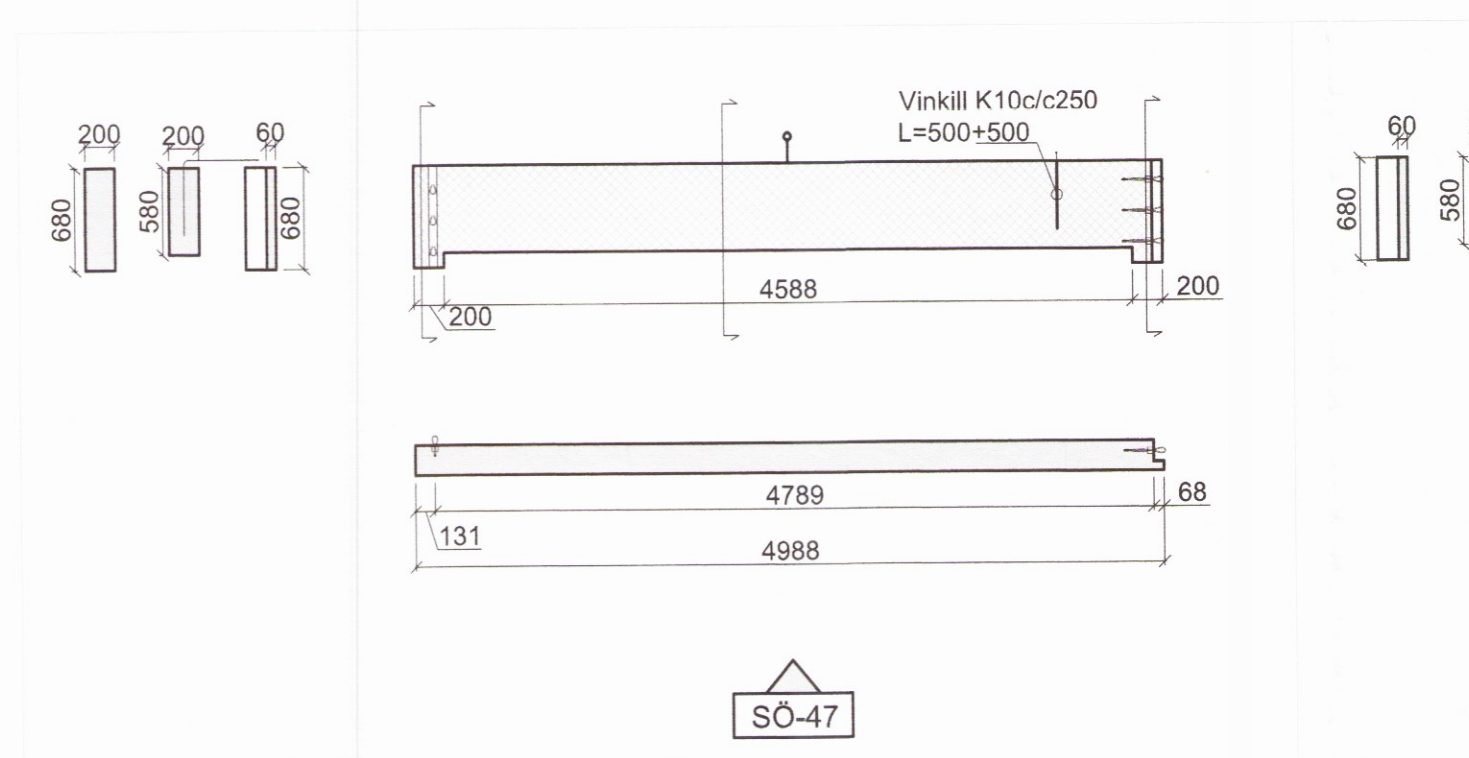

| Dags: | Nr: | Breytingar: | Samb. |
|-------|-----|-------------|-------|
| | | | |
| | | | |
| | | | |
| | | | |

Skýringar sjá teikn. nr. 200

| | | | |
|---------------------|--------------------------------------|---|----------------|
| Hótel Hnaus Flóa | | Fellsmúli 26 • 108 Reykjavík • Sími: 517 9030 • Netfang: verkhof@verkhof.is | |
| Hélti verks: | Svarar M. Sigurjónsson 110807-0419 | Dags: | 08.06.2017 |
| | Þjörgvin O. Sigurjónsson 110414-0279 | Geymslunúmer: | 201 |
| Hélti teikningar: | Burðarvirki | Sambýttur: | 16-106 |
| | Undirstöður - Einingar | Áskilningur: | Malkv: 1:50/20 |
| | | Balkur Ó. Svavarsón 120357-0446 | Teikn.nr.: |
| | | Sambýttur: | 205 |
| Hinnar: | BOS/SMS | Teiknar: | SMS/BOS |
| Malkv: | | Yfirfarið: | SMS |