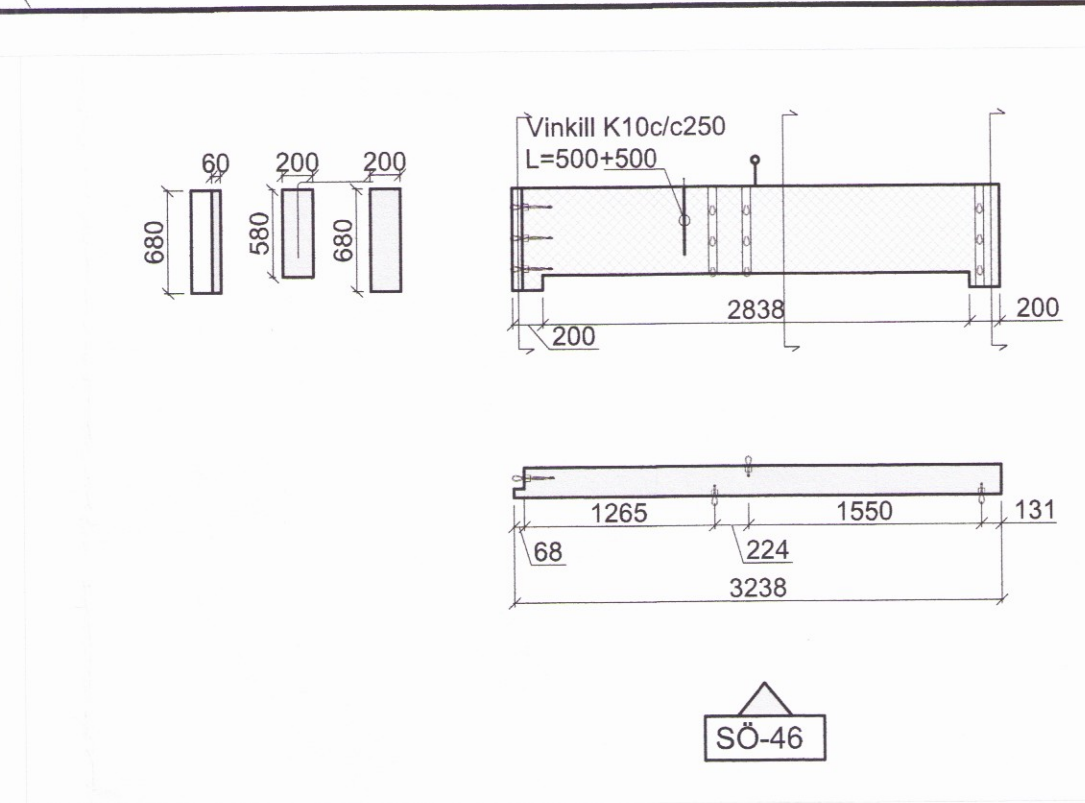

| Dags: | Nr: | Breytingar: | Samb. |
|-------|-----|-------------|-------|
| | | | |
| | | | |
| | | | |
| | | | |

Skýringar sjá teikn. nr. 200

| | | | |
|---------------------|--------------------------------------|---|----------------|
| Hótel Hnaus Flóa | | Fellsmúli 26 • 108 Reykjavík • Sími: 517 9030 • Netfang: verkhof@verkhof.is | |
| Hélti verks: | Svarar M. Sigurjónsson 110807-0419 | Dags: | 08.06.2017 |
| | Þjörgvin O. Sigurjónsson 110414-0279 | Geymslunúmer: | 201 |
| Hélti teikningar: | Burðarvirki | Sambýttur: | 16-106 |
| | Undirstöður - Einingar | Áskilningur: | Malkv: 1:50/20 |
| | | Balkur Ó. Svavarsón 120357-0446 | Teikn.nr.: |
| | | Sambýttur: | 205 |
| Hinnar: | BOS/SMS | Teiknar: | SMS/BOS |
| Malkv: | | Yfirfarið: | SMS |