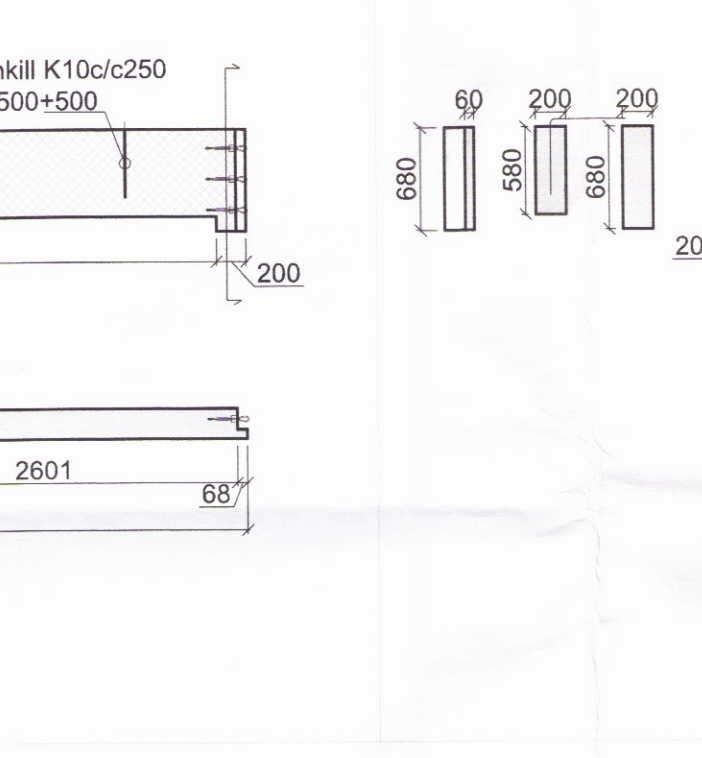

| Dags: | Nr: | Breytingar: | Samb. |
|-------|-----|-------------|-------|
| | | | |
| | | | |
| | | | |
| | | | |

Skýringar sjá teikn. nr. 200

| | | | |
|---------------------|--------------------------------------|---|----------------|
| Hótel Hnaus Flóa | | Fellsmúli 26 • 108 Reykjavík • Sími: 517 9030 • Netfang: verkhof@verkhof.is | |
| Hélti verks: | Svarar M. Sigurjónsson 110807-0419 | Dags: | 08.06.2017 |
| | Þjörgvin O. Sigurjónsson 110414-0279 | Geymslunúmer: | 201 |
| Hélti teikningar: | Burðarvirki | Sambýttur: | 16-106 |
| | Undirstöður - Einingar | Áskilningur: | Malkv: 1:50/20 |
| | | Balkur Ó. Svavarsón 120357-0446 | Teikn.nr.: |
| | | Sambýttur: | 205 |
| Hinnar: | BOS/SMS | Teiknar: | SMS/BOS |
| Malkv: | | Yfirfarið: | SMS |