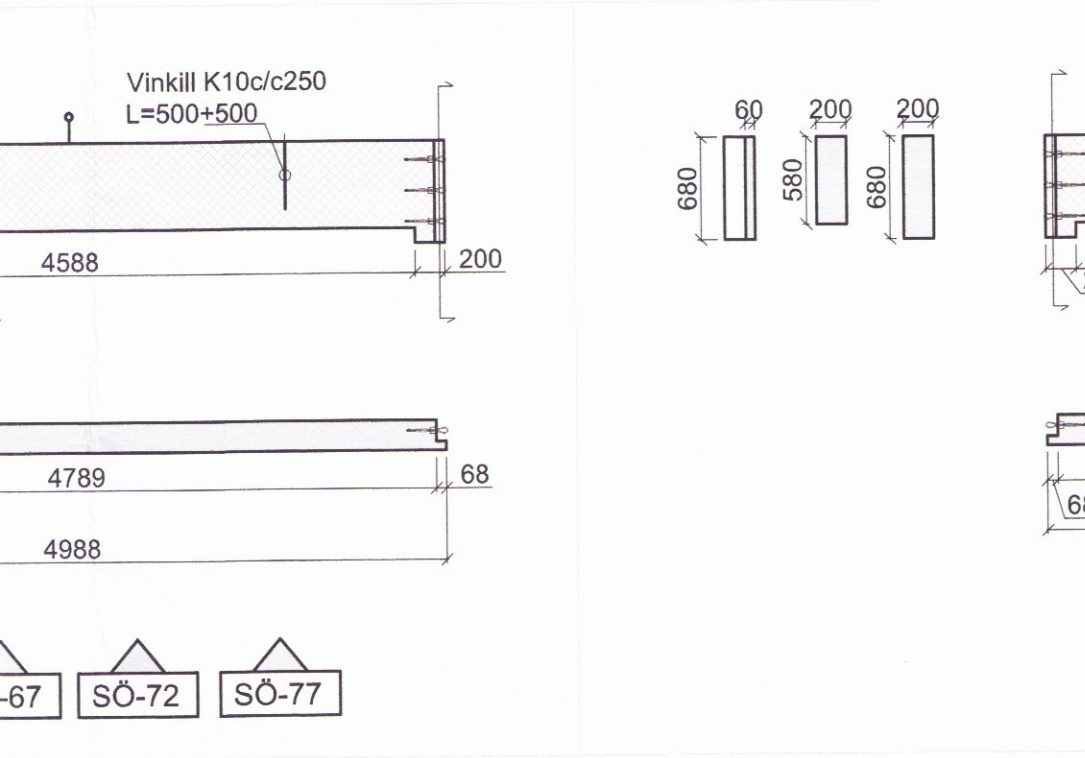

| Dags: | Nr: | Breytingar: | Samb. |
|-------|-----|-------------|-------|
| | | | |
| | | | |
| | | | |
| | | | |

Skýringar sjá teikn. nr. 200

| | | | |
|---------------------|--------------------------------------|---|----------------|
| Hótel Hnaus Flóa | | Fellsmúli 26 • 108 Reykjavík • Sími: 517 9030 • Netfang: verkhof@verkhof.is | |
| Hélti verks: | Svarar M. Sigurjónsson 110807-0419 | Dags: | 08.06.2017 |
| | Þjörgvin O. Sigurjónsson 110414-0279 | Geymslunúmer: | 201 |
| Hélti teikningar: | Burðarvirki | Sambýttur: | 16-106 |
| | Undirstöður - Einingar | Áskilningur: | Malkv: 1:50/20 |
| | | Balkur Ó. Svavarsón 120357-0446 | Teikn.nr.: |
| | | Sambýttur: | 205 |
| Hinnar: | BOS/SMS | Teiknar: | SMS/BOS |
| Malkv: | | Yfirfarið: | SMS |