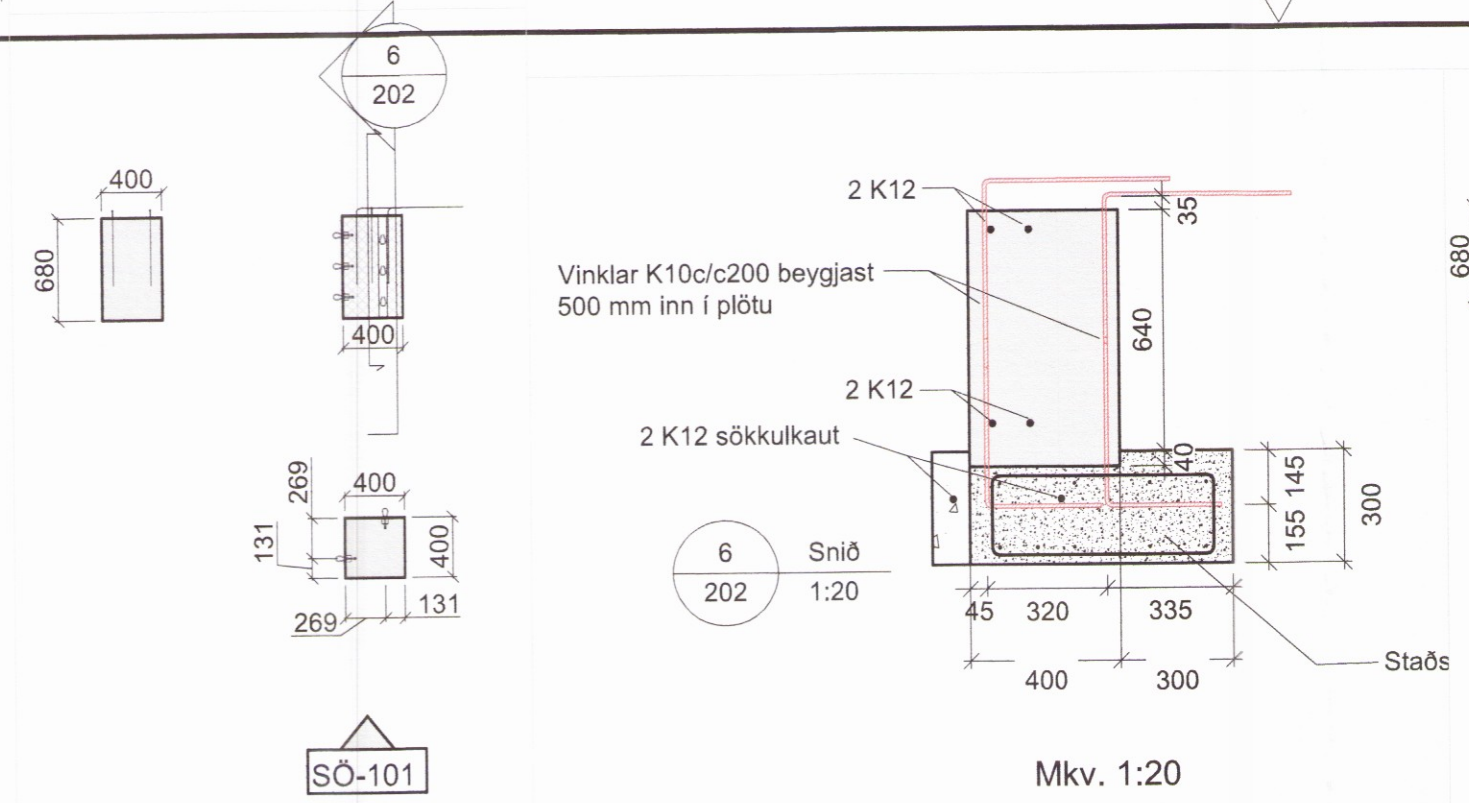

| Dags: | Nr: | Breytingar: | Samb. |
|-------|-----|-------------|-------|
| | | | |
| | | | |
| | | | |
| | | | |

Skýringar sjá teikn. nr. 200

| | | | |
|---------------------|--------------------------------------|---|----------------|
| Hótel Hnaus Flóa | | Fellsmúli 26 • 108 Reykjavík • Sími: 517 9030 • Netfang: verkhof@verkhof.is | |
| Hélti verks: | Svarar M. Sigurjónsson 110807-0419 | Dags: | 08.06.2017 |
| | Þjörgvin O. Sigurjónsson 110414-0279 | Geymslunúmer: | 201 |
| Hélti teikningar: | Burðarvirki | Sambýttur: | 16-106 |
| | Undirstöður - Einingar | Áskilningur: | Malkv: 1:50/20 |
| | | Balkur Ó. Svavarsón 120357-0446 | Teikn.nr.: |
| | | Sambýttur: | 205 |
| Hinnar: | BOS/SMS | Teiknar: | SMS/BOS |
| Malkv: | | Yfirfarið: | SMS |