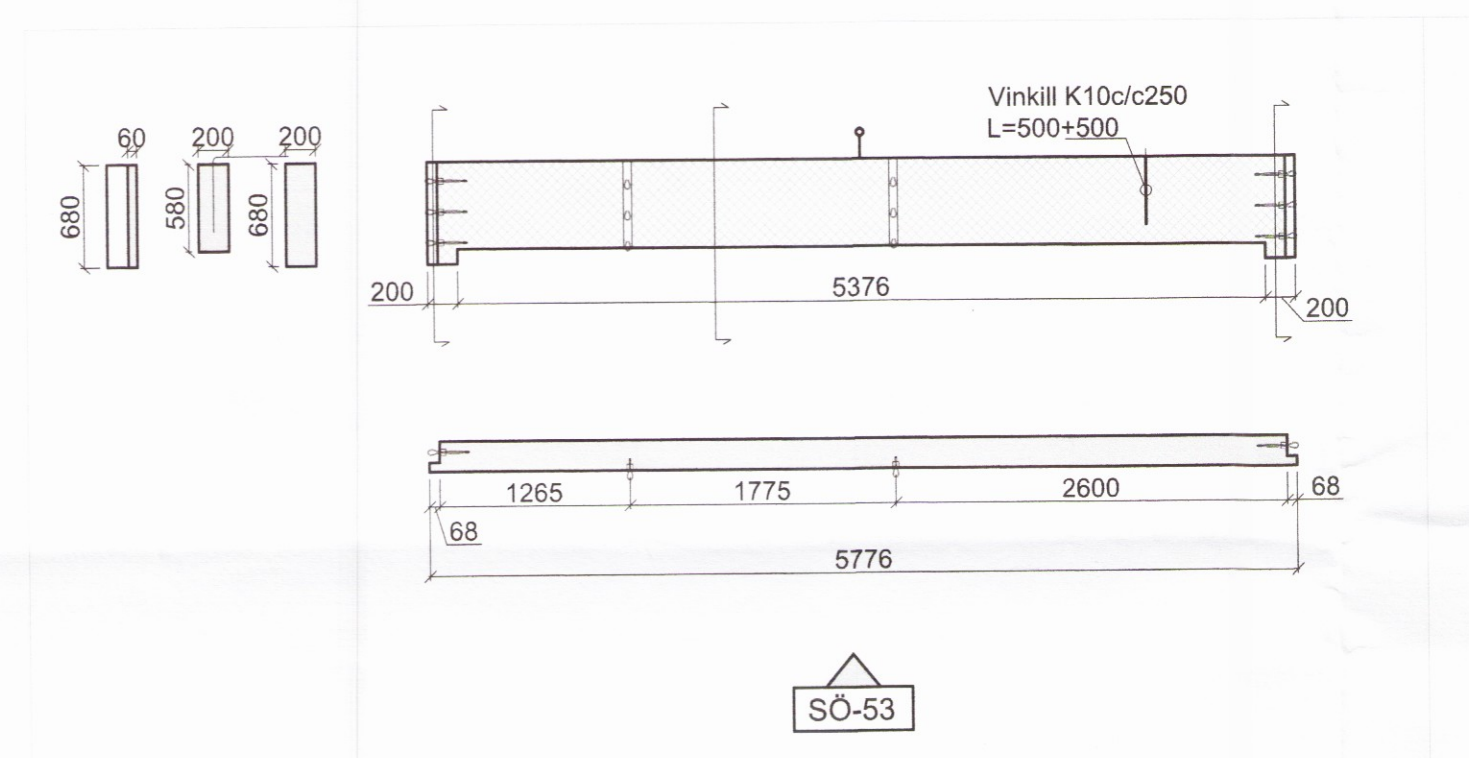

| Dags: | Nr: | Breytingar: | Samb. |
|-------|-----|-------------|-------|
| | | | |
| | | | |
| | | | |
| | | | |

Skýringar sjá teikn. nr. 200

| | | | |
|---------------------|--------------------------------------|---|----------------|
| Hótel Hnaus Flóa | | Fellsmúli 26 • 108 Reykjavík • Sími: 517 9030 • Netfang: verkhof@verkhof.is | |
| Hélti verks: | Svarar M. Sigurjónsson 110807-0419 | Dags: | 08.06.2017 |
| | Þjörgvin O. Sigurjónsson 110414-0279 | Geymslunúmer: | 201 |
| Hélti teikningar: | Burðarvirki | Sambýttur: | 16-106 |
| | Undirstöður - Einingar | Áskilningur: | Malkv: 1:50/20 |
| | | Balkur Ó. Svavarsón 120357-0446 | Teikn.nr.: |
| | | Sambýttur: | 205 |
| Hinnar: | BOS/SMS | Teiknar: | SMS/BOS |
| Malkv: | | Yfirfarið: | SMS |