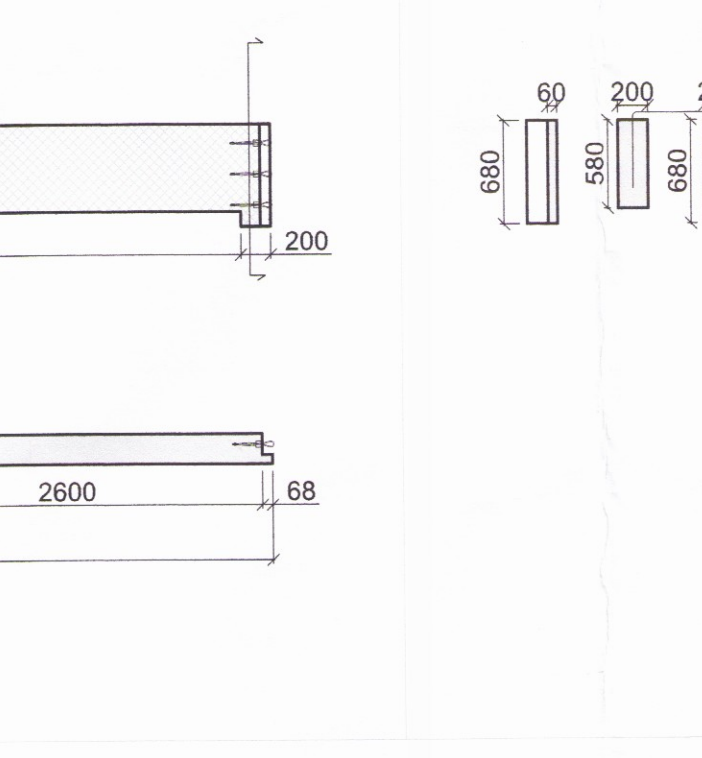

| Dags: | Nr: | Breytingar: | Samb. |
|-------|-----|-------------|-------|
| | | | |
| | | | |
| | | | |
| | | | |

Skýringar sjá teikn. nr. 200

| | | | |
|---------------------|--------------------------------------|---|----------------|
| Hótel Hnaus Flóa | | Fellsmúli 26 • 108 Reykjavík • Sími: 517 9030 • Netfang: verkhof@verkhof.is | |
| Hélti verks: | Svarar M. Sigurjónsson 110807-0419 | Dags: | 08.06.2017 |
| | Þjörgvin O. Sigurjónsson 110414-0279 | Geymslunúmer: | 201 |
| Hélti teikningar: | Burðarvirki | Sambýttur: | 16-106 |
| | Undirstöður - Einingar | Áskilningur: | Malkv: 1:50/20 |
| | | Balkur Ó. Svavarsón 120357-0446 | Teikn.nr.: |
| | | Sambýttur: | 205 |
| Hinnar: | BOS/SMS | Teiknar: | SMS/BOS |
| Malkv: | | Yfirfarið: | SMS |