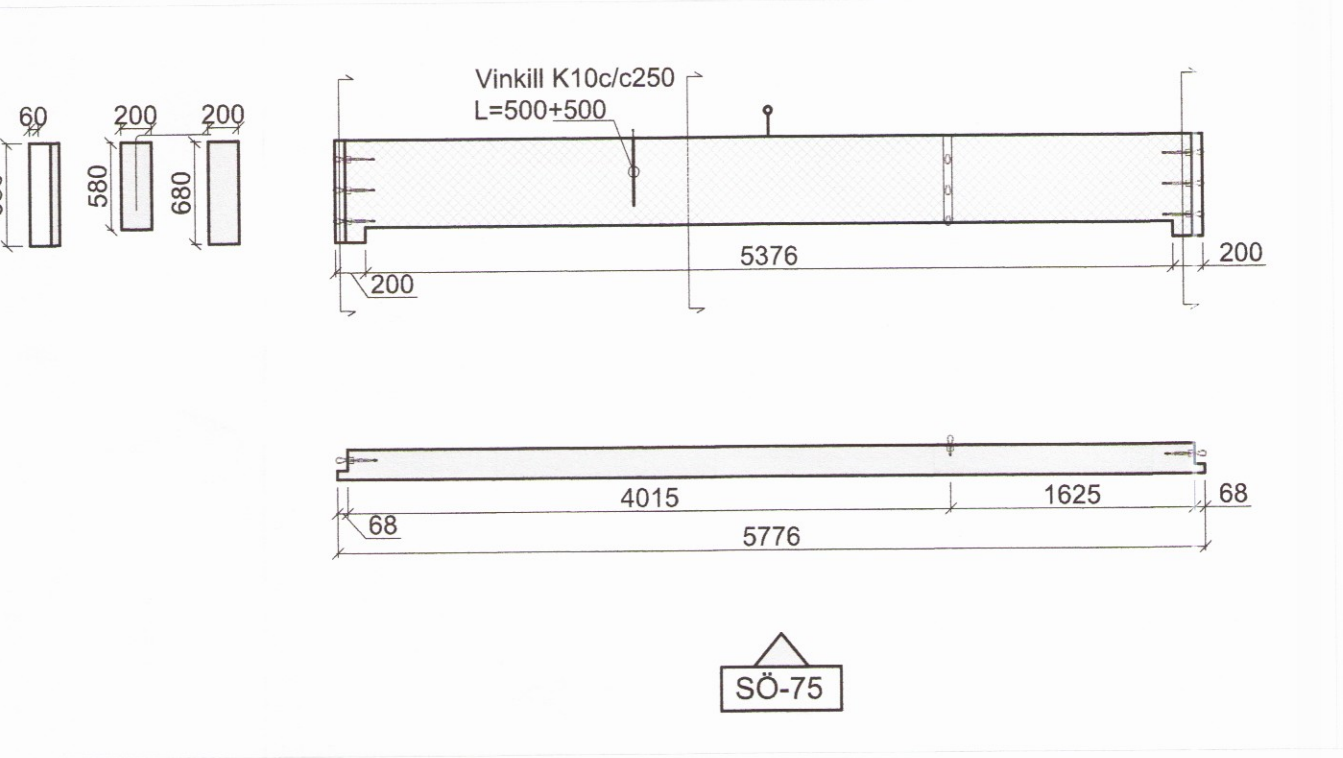

| Dags: | Nr: | Breytingar: | Samb. |
|-------|-----|-------------|-------|
| | | | |
| | | | |
| | | | |
| | | | |

Skýringar sjá teikn. nr. 200

| | | | |
|---------------------|--------------------------------------|---|----------------|
| Hótel Hnaus Flóa | | Fellsmúli 26 • 108 Reykjavík • Sími: 517 9030 • Netfang: verkhof@verkhof.is | |
| Hélti verks: | Svarar M. Sigurjónsson 110807-0419 | Dags: | 08.06.2017 |
| | Þjörgvin O. Sigurjónsson 110414-0279 | Geymslunúmer: | 201 |
| Hélti teikningar: | Burðarvirki | Sambýttur: | 16-106 |
| | Undirstöður - Einingar | Áskilningur: | Malkv: 1:50/20 |
| | | Balkur Ó. Svavarsón 120357-0446 | Teikn.nr.: |
| | | Sambýttur: | 205 |
| Hinnar: | BOS/SMS | Teiknar: | SMS/BOS |
| Malkv: | | Yfirfarið: | SMS |