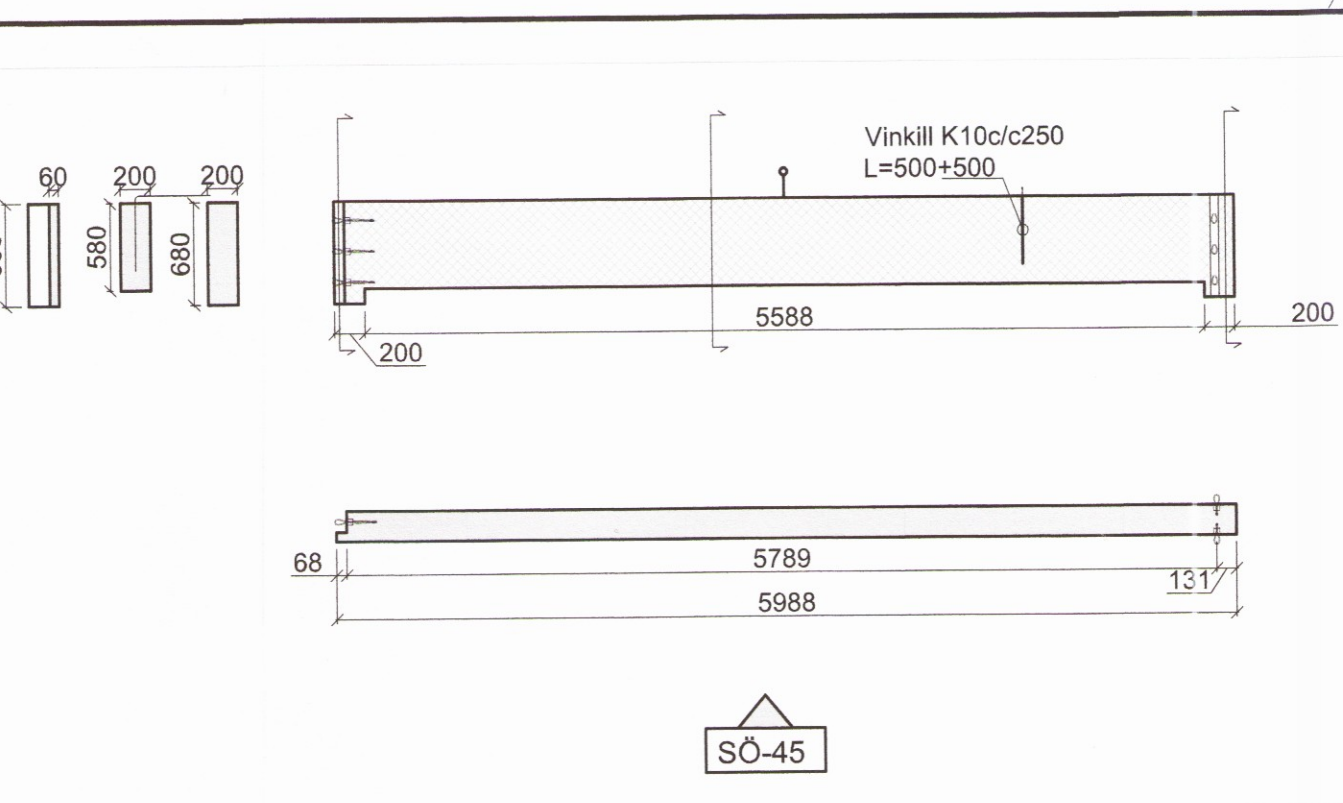

| Dags: | Nr: | Breytingar: | Samb. |
|-------|-----|-------------|-------|
| | | | |
| | | | |
| | | | |
| | | | |

Skýringar sjá teikn. nr. 200

| | | | |
|---------------------|--------------------------------------|---|----------------|
| Hótel Hnaus Flóa | | Fellsmúli 26 • 108 Reykjavík • Sími: 517 9030 • Netfang: verkhof@verkhof.is | |
| Hélti verks: | Svarar M. Sigurjónsson 110807-0419 | Dags: | 08.06.2017 |
| | Þjörgvin O. Sigurjónsson 110414-0279 | Geymslunúmer: | 201 |
| Hélti teikningar: | Burðarvirki | Sambýttur: | 16-106 |
| | Undirstöður - Einingar | Áskilningur: | Malkv: 1:50/20 |
| | | Balkur Ó. Svavarsón 120357-0446 | Teikn.nr.: |
| | | Sambýttur: | 205 |
| Hinnar: | BOS/SMS | Teiknar: | SMS/BOS |
| Malkv: | | Yfirfarið: | SMS |