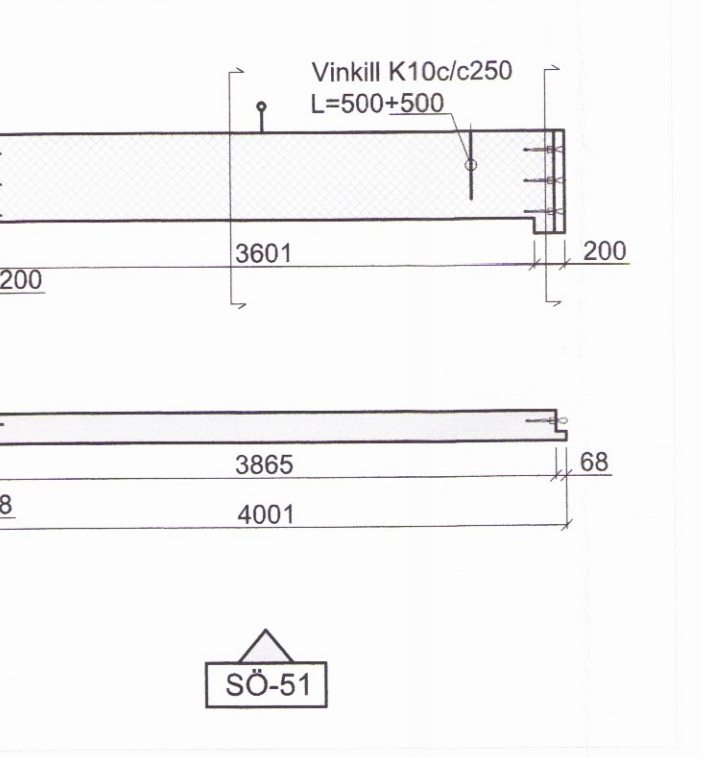

| Dags: | Nr: | Breytingar: | Samb. |
|-------|-----|-------------|-------|
| | | | |
| | | | |
| | | | |
| | | | |

Skýringar sjá teikn. nr. 200

| | | | |
|---------------------|--------------------------------------|---|----------------|
| Hótel Hnaus Flóa | | Fellsmúli 26 • 108 Reykjavík • Sími: 517 9030 • Netfang: verkhof@verkhof.is | |
| Hélti verks: | Svarar M. Sigurjónsson 110807-0419 | Dags: | 08.06.2017 |
| | Þjörgvin O. Sigurjónsson 110414-0279 | Geymslunúmer: | 201 |
| Hélti teikningar: | Burðarvirki | Sambýttur: | 16-106 |
| | Undirstöður - Einingar | Áskilningur: | Malkv: 1:50/20 |
| | | Balkur Ó. Svavarsón 120357-0446 | Teikn.nr.: |
| | | Sambýttur: | 205 |
| Hinnar: | BOS/SMS | Teiknar: | SMS/BOS |
| Malkv: | | Yfirfarið: | SMS |