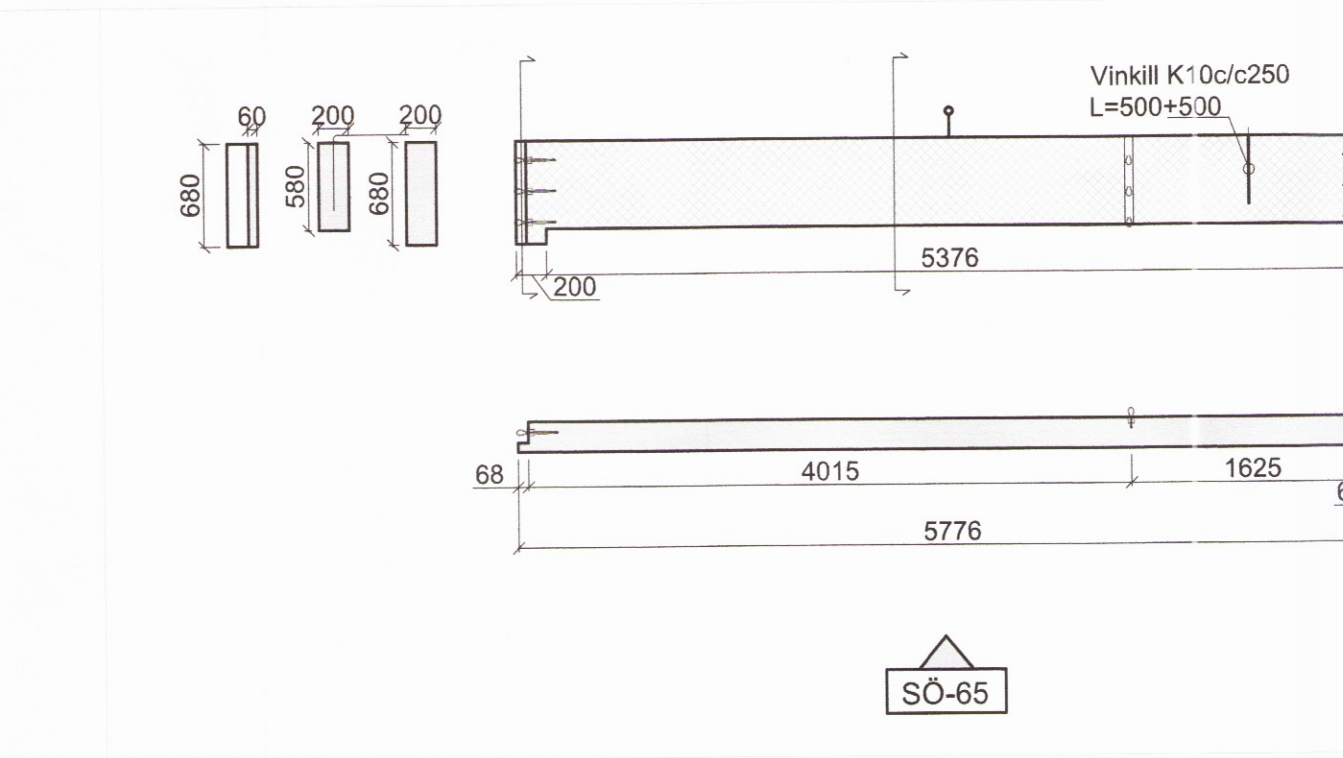

| Dags: | Nr: | Breytingar: | Samb. |
|-------|-----|-------------|-------|
| | | | |
| | | | |
| | | | |
| | | | |

Skýringar sjá teikn. nr. 200

| | | | |
|---------------------|--------------------------------------|---|----------------|
| Hótel Hnaus Flóa | | Fellsmúli 26 • 108 Reykjavík • Sími: 517 9030 • Netfang: verkhof@verkhof.is | |
| Hélti verks: | Svarar M. Sigurjónsson 110807-0419 | Dags: | 08.06.2017 |
| | Þjörgvin O. Sigurjónsson 110414-0279 | Geymslunúmer: | 201 |
| Hélti teikningar: | Burðarvirki | Sambýttur: | 16-106 |
| | Undirstöður - Einingar | Áskilningur: | Malkv: 1:50/20 |
| | | Balkur Ó. Svavarsón 120357-0446 | Teikn.nr.: |
| | | Sambýttur: | 205 |
| Hinnar: | BOS/SMS | Teiknar: | SMS/BOS |
| Malkv: | | Yfirfarið: | SMS |