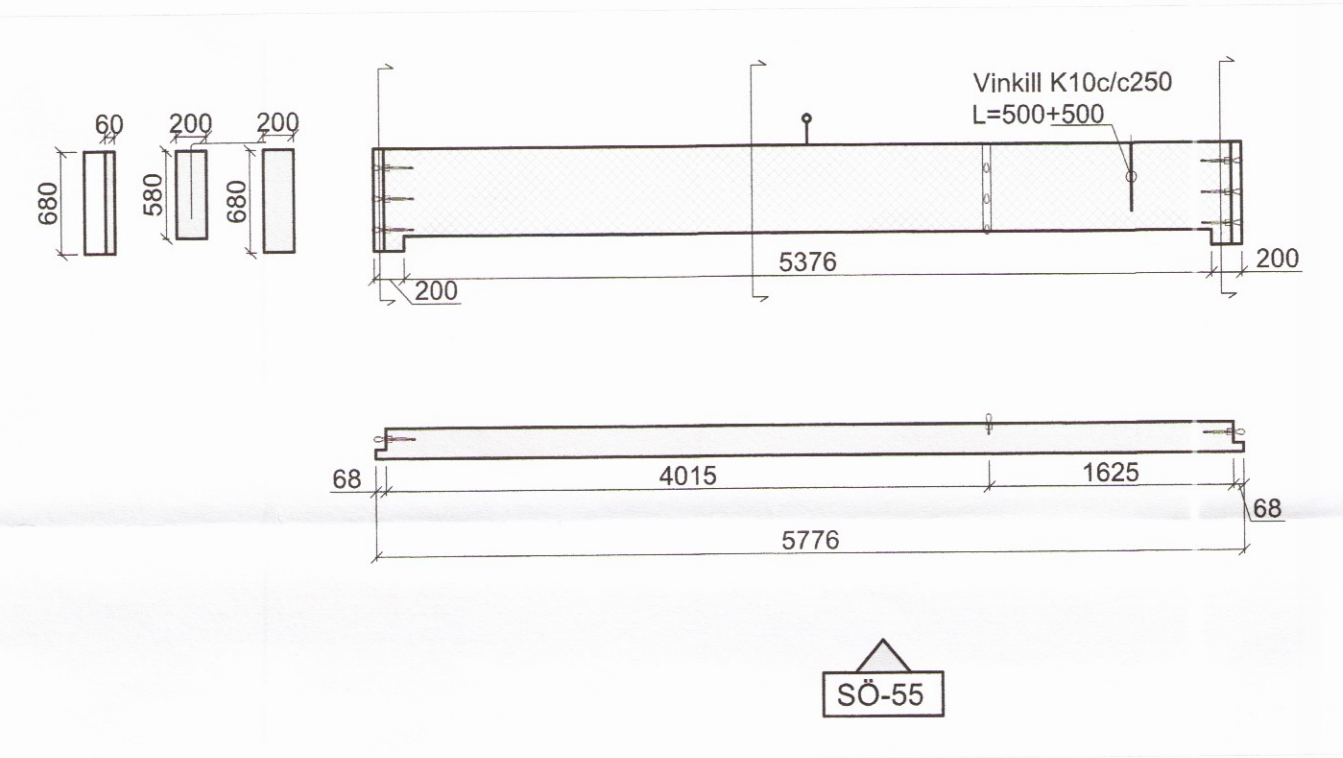

| Dags: | Nr: | Breytingar: | Samb. |
|-------|-----|-------------|-------|
| | | | |
| | | | |
| | | | |
| | | | |

Skýringar sjá teikn. nr. 200

| | | | |
|---------------------|--------------------------------------|---|----------------|
| Hótel Hnaus Flóa | | Fellsmúli 26 • 108 Reykjavík • Sími: 517 9030 • Netfang: verkhof@verkhof.is | |
| Hélti verks: | Svarar M. Sigurjónsson 110807-0419 | Dags: | 08.06.2017 |
| | Þjörgvin O. Sigurjónsson 110414-0279 | Geymslunúmer: | 201 |
| Hélti teikningar: | Burðarvirki | Sambýttur: | 16-106 |
| | Undirstöður - Einingar | Áskilningur: | Malkv: 1:50/20 |
| | | Balkur Ó. Svavarsón 120357-0446 | Teikn.nr.: |
| | | Sambýttur: | 205 |
| Hinnar: | BOS/SMS | Teiknar: | SMS/BOS |
| Malkv: | | Yfirfarið: | SMS |