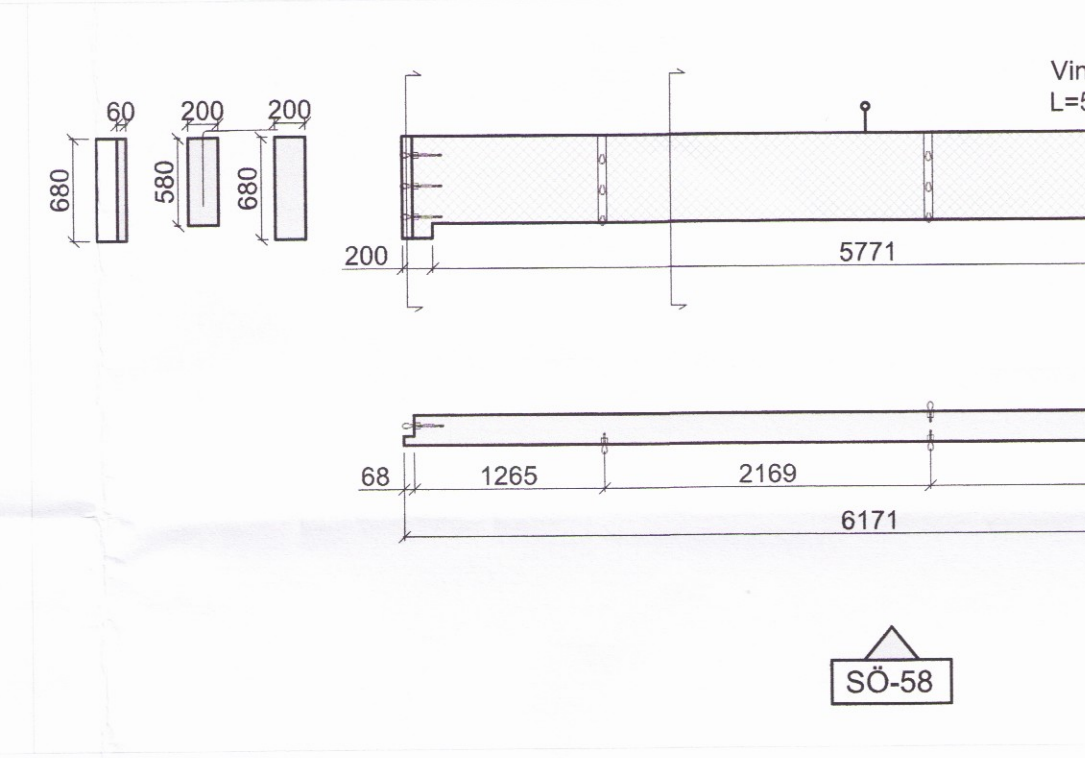

| Dags: | Nr: | Breytingar: | Samb. |
|-------|-----|-------------|-------|
| | | | |
| | | | |
| | | | |
| | | | |

Skýringar sjá teikn. nr. 200

| | | | |
|---------------------|--------------------------------------|---|----------------|
| Hótel Hnaus Flóa | | Fellsmúli 26 • 108 Reykjavík • Sími: 517 9030 • Netfang: verkhof@verkhof.is | |
| Hélti verks: | Svarar M. Sigurjónsson 110807-0419 | Dags: | 08.06.2017 |
| | Þjörgvin O. Sigurjónsson 110414-0279 | Geymslunúmer: | 201 |
| Hélti teikningar: | Burðarvirki | Sambýttur: | 16-106 |
| | Undirstöður - Einingar | Áskilningur: | Malkv: 1:50/20 |
| | | Balkur Ó. Svavarsón 120357-0446 | Teikn.nr.: |
| | | Sambýttur: | 205 |
| Hinnar: | BOS/SMS | Teiknar: | SMS/BOS |
| Malkv: | | Yfirfarið: | SMS |