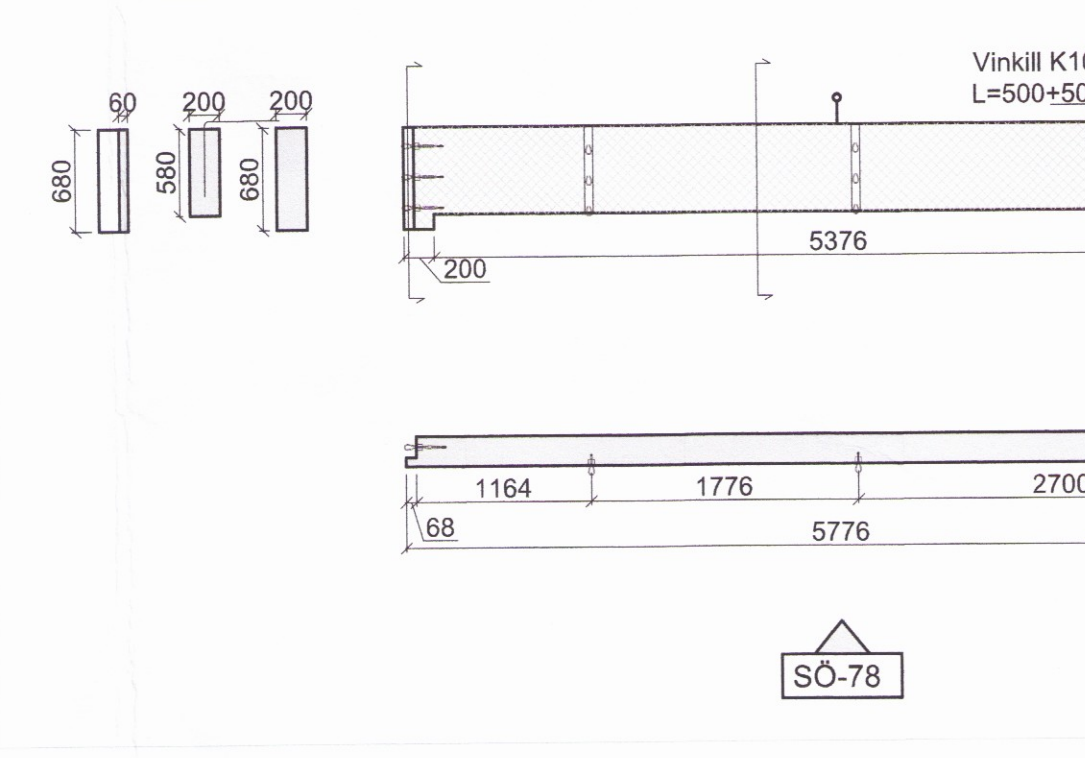

| Dags: | Nr: | Breytingar: | Samb. |
|-------|-----|-------------|-------|
| | | | |
| | | | |
| | | | |
| | | | |

Skýringar sjá teikn. nr. 200

| | | | |
|---------------------|--------------------------------------|---|----------------|
| Hótel Hnaus Flóa | | Fellsmúli 26 • 108 Reykjavík • Sími: 517 9030 • Netfang: verkhof@verkhof.is | |
| Hélti verks: | Svarar M. Sigurjónsson 110807-0419 | Dags: | 08.06.2017 |
| | Þjörgvin O. Sigurjónsson 110414-0279 | Geymslunúmer: | 201 |
| Hélti teikningar: | Burðarvirki | Sambýttur: | 16-106 |
| | Undirstöður - Einingar | Áskilningur: | Malkv: 1:50/20 |
| | | Balkur Ó. Svavarsón 120357-0446 | Teikn.nr.: |
| | | Sambýttur: | 205 |
| Hinnar: | BOS/SMS | Teiknar: | SMS/BOS |
| Malkv: | | Yfirfarið: | SMS |