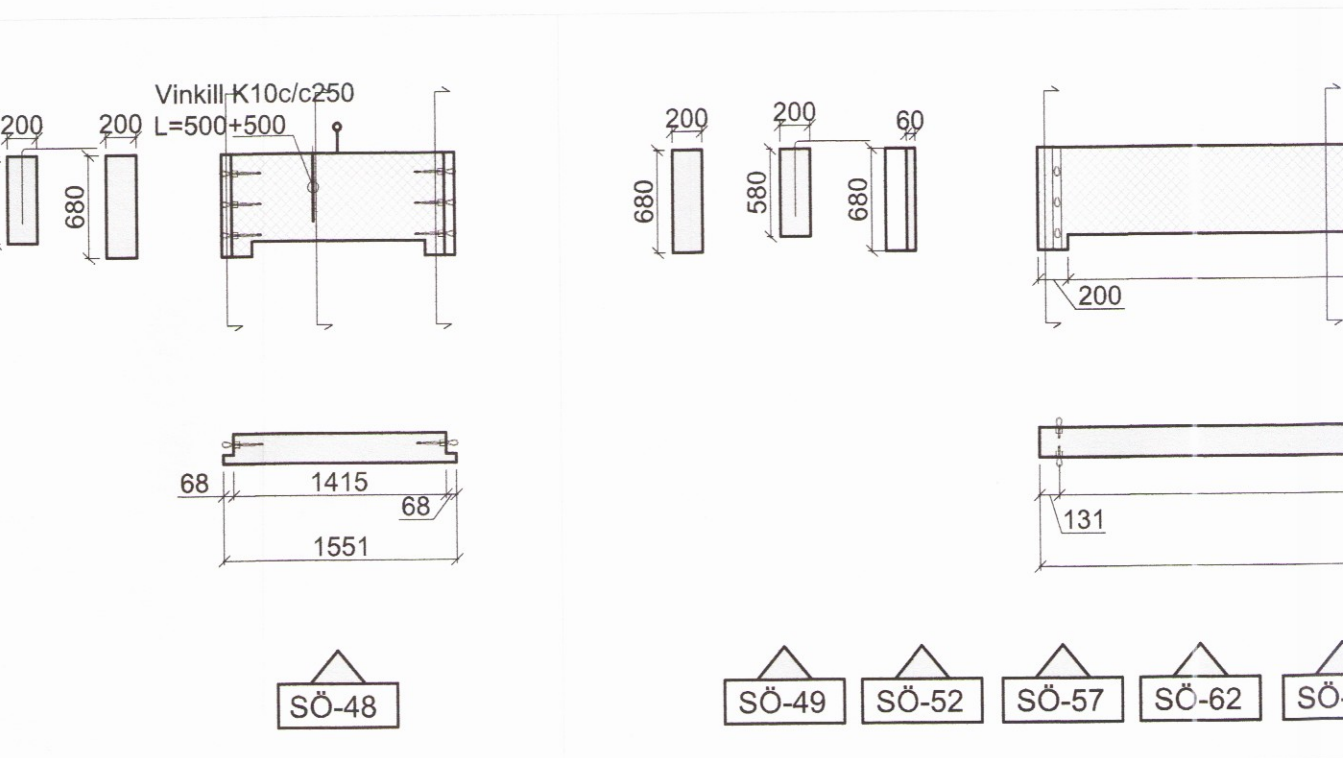

| Dags: | Nr: | Breytingar: | Samb. |
|-------|-----|-------------|-------|
| | | | |
| | | | |
| | | | |
| | | | |

Skýringar sjá teikn. nr. 200

| | | | |
|---------------------|--------------------------------------|---|----------------|
| Hótel Hnaus Flóa | | Fellsmúli 26 • 108 Reykjavík • Sími: 517 9030 • Netfang: verkhof@verkhof.is | |
| Hélti verks: | Svarar M. Sigurjónsson 110807-0419 | Dags: | 08.06.2017 |
| | Þjörgvin O. Sigurjónsson 110414-0279 | Geymslunúmer: | 201 |
| Hélti teikningar: | Burðarvirki | Sambýttur: | 16-106 |
| | Undirstöður - Einingar | Áskilningur: | Malkv: 1:50/20 |
| | | Balkur Ó. Svavarsón 120357-0446 | Teikn.nr.: |
| | | Sambýttur: | 205 |
| Hinnar: | BOS/SMS | Teiknar: | SMS/BOS |
| Malkv: | | Yfirfarið: | SMS |