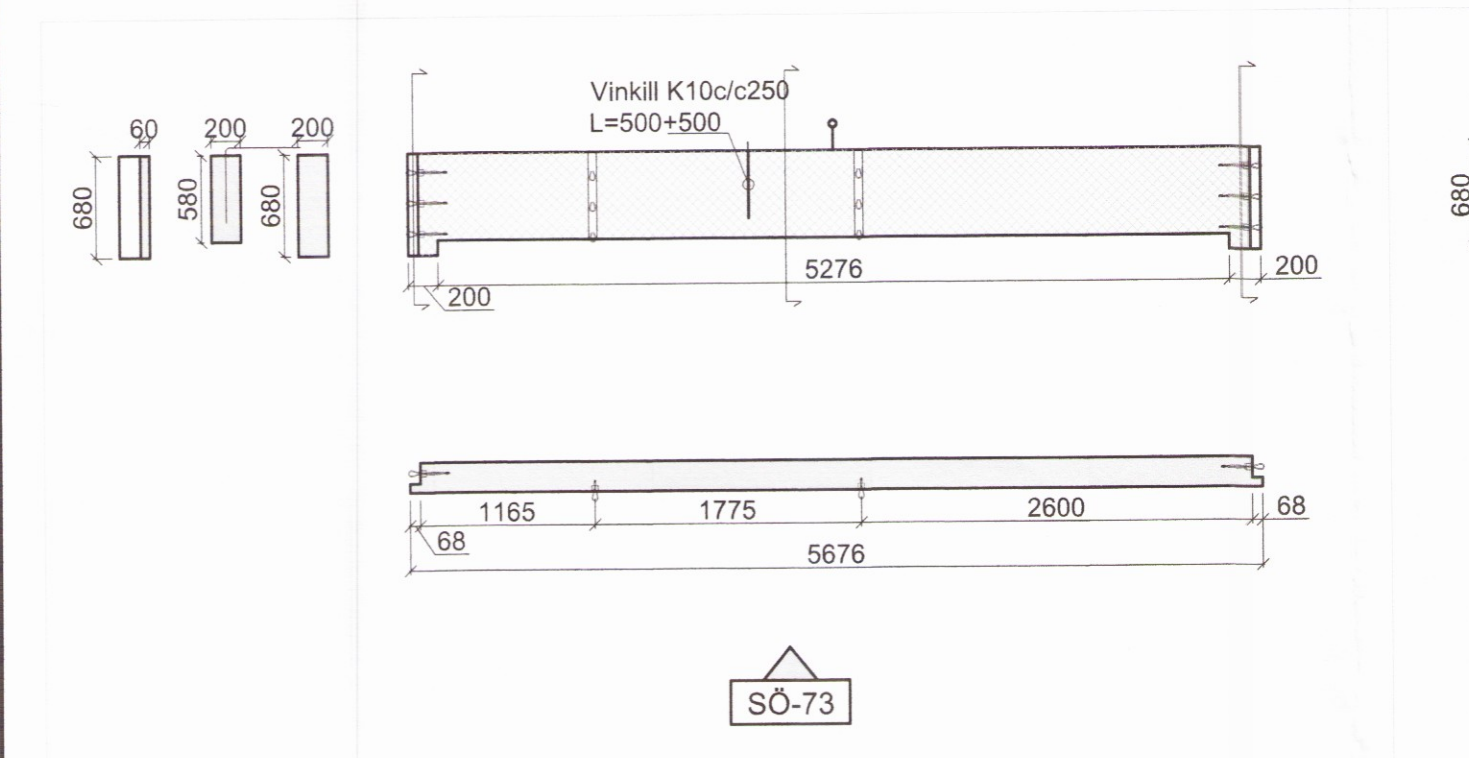

| Dags: | Nr: | Breytingar: | Samb. |
|-------|-----|-------------|-------|
| | | | |
| | | | |
| | | | |
| | | | |

Skýringar sjá teikn. nr. 200

| | | | |
|---------------------|--------------------------------------|---|----------------|
| Hótel Hnaus Flóa | | Fellsmúli 26 • 108 Reykjavík • Sími: 517 9030 • Netfang: verkhof@verkhof.is | |
| Hélti verks: | Svarar M. Sigurjónsson 110807-0419 | Dags: | 08.06.2017 |
| | Þjörgvin O. Sigurjónsson 110414-0279 | Geymslunúmer: | 201 |
| Hélti teikningar: | Burðarvirki | Sambýttur: | 16-106 |
| | Undirstöður - Einingar | Áskilningur: | Malkv: 1:50/20 |
| | | Balkur Ó. Svavarsón 120357-0446 | Teikn.nr.: |
| | | Sambýttur: | 205 |
| Hinnar: | BOS/SMS | Teiknar: | SMS/BOS |
| Malkv: | | Yfirfarið: | SMS |