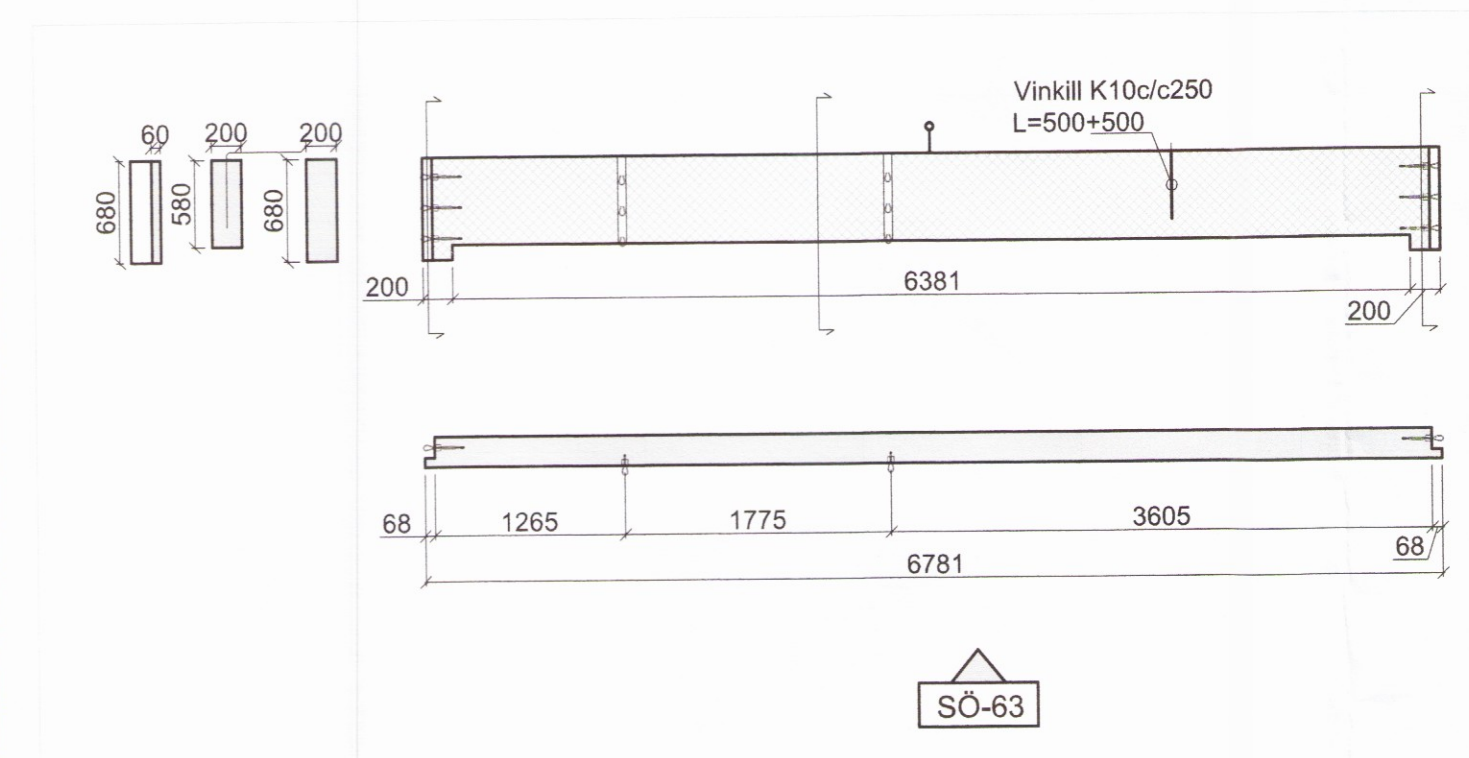

| Dags: | Nr: | Breytingar: | Samb. |
|-------|-----|-------------|-------|
| | | | |
| | | | |
| | | | |
| | | | |

Skýringar sjá teikn. nr. 200

| | | | |
|---------------------|--------------------------------------|---|----------------|
| Hótel Hnaus Flóa | | Fellsmúli 26 • 108 Reykjavík • Sími: 517 9030 • Netfang: verkhof@verkhof.is | |
| Hélti verks: | Svarar M. Sigurjónsson 110807-0419 | Dags: | 08.06.2017 |
| | Þjörgvin O. Sigurjónsson 110414-0279 | Geymslunúmer: | 201 |
| Hélti teikningar: | Burðarvirki | Sambýttur: | 16-106 |
| | Undirstöður - Einingar | Áskilningur: | Malkv: 1:50/20 |
| | | Balkur Ó. Svavarsón 120357-0446 | Teikn.nr.: |
| | | Sambýttur: | 205 |
| Hinnar: | BOS/SMS | Teiknar: | SMS/BOS |
| Malkv: | | Yfirfarið: | SMS |