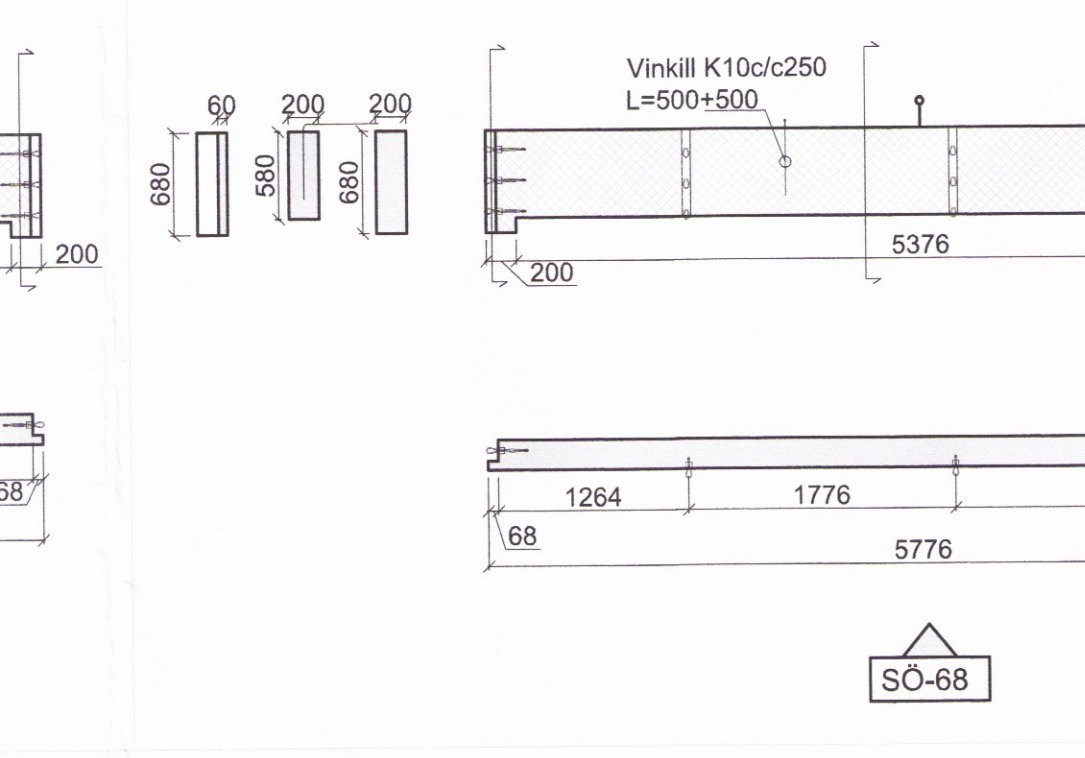

| Dags: | Nr: | Breytingar: | Samb. |
|-------|-----|-------------|-------|
| | | | |
| | | | |
| | | | |
| | | | |

Skýringar sjá teikn. nr. 200

| | | | |
|---------------------|--------------------------------------|---|----------------|
| Hótel Hnaus Flóa | | Fellsmúli 26 • 108 Reykjavík • Sími: 517 9030 • Netfang: verkhof@verkhof.is | |
| Hélti verks: | Svarar M. Sigurjónsson 110807-0419 | Dags: | 08.06.2017 |
| | Þjörgvin O. Sigurjónsson 110414-0279 | Geymslunúmer: | 201 |
| Hélti teikningar: | Burðarvirki | Sambýttur: | 16-106 |
| | Undirstöður - Einingar | Áskilningur: | Malkv: 1:50/20 |
| | | Balkur Ó. Svavarsón 120357-0446 | Teikn.nr.: |
| | | Sambýttur: | 205 |
| Hinnar: | BOS/SMS | Teiknar: | SMS/BOS |
| Malkv: | | Yfirfarið: | SMS |