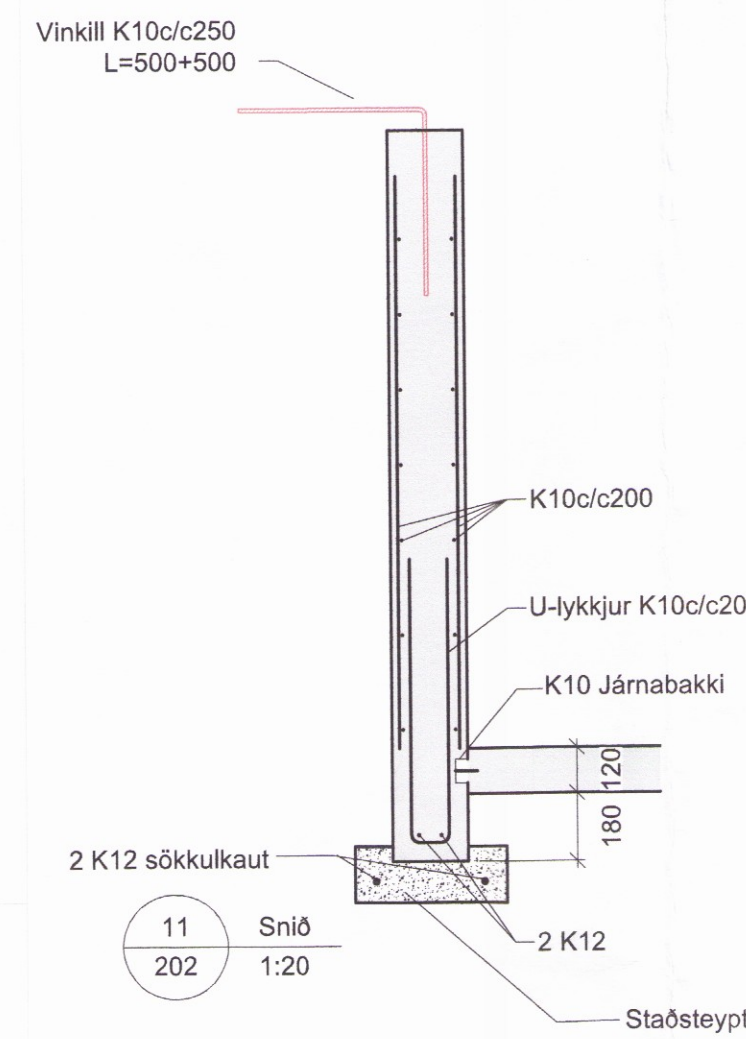

Dags:	Nr.	Breytingar:	Samb.

Skýringar sjá teikn. nr. 200

Móti Verks:	Hótel Hnaus Flóa	Dagur:	08.06.2017
Stjórnun:	Svarar M. Sigurðsson Björgvin Ó. Sigurðsson	Geymslunúmer:	201
Heiti teikningar:	Burðarvirki: Undirstöður - Einingar	Sambýskt:	<i>[Signature]</i>
Heiti teikningar:	Undirstöður - Einingar	Verknumur:	16-106
Staðir:	Baldur Ó. Svavarsón	Málkv.	1:50/20
Staðir:	Baldur Ó. Svavarsón	Staðir:	207
Staðir:	Baldur Ó. Svavarsón	Staðir:	207