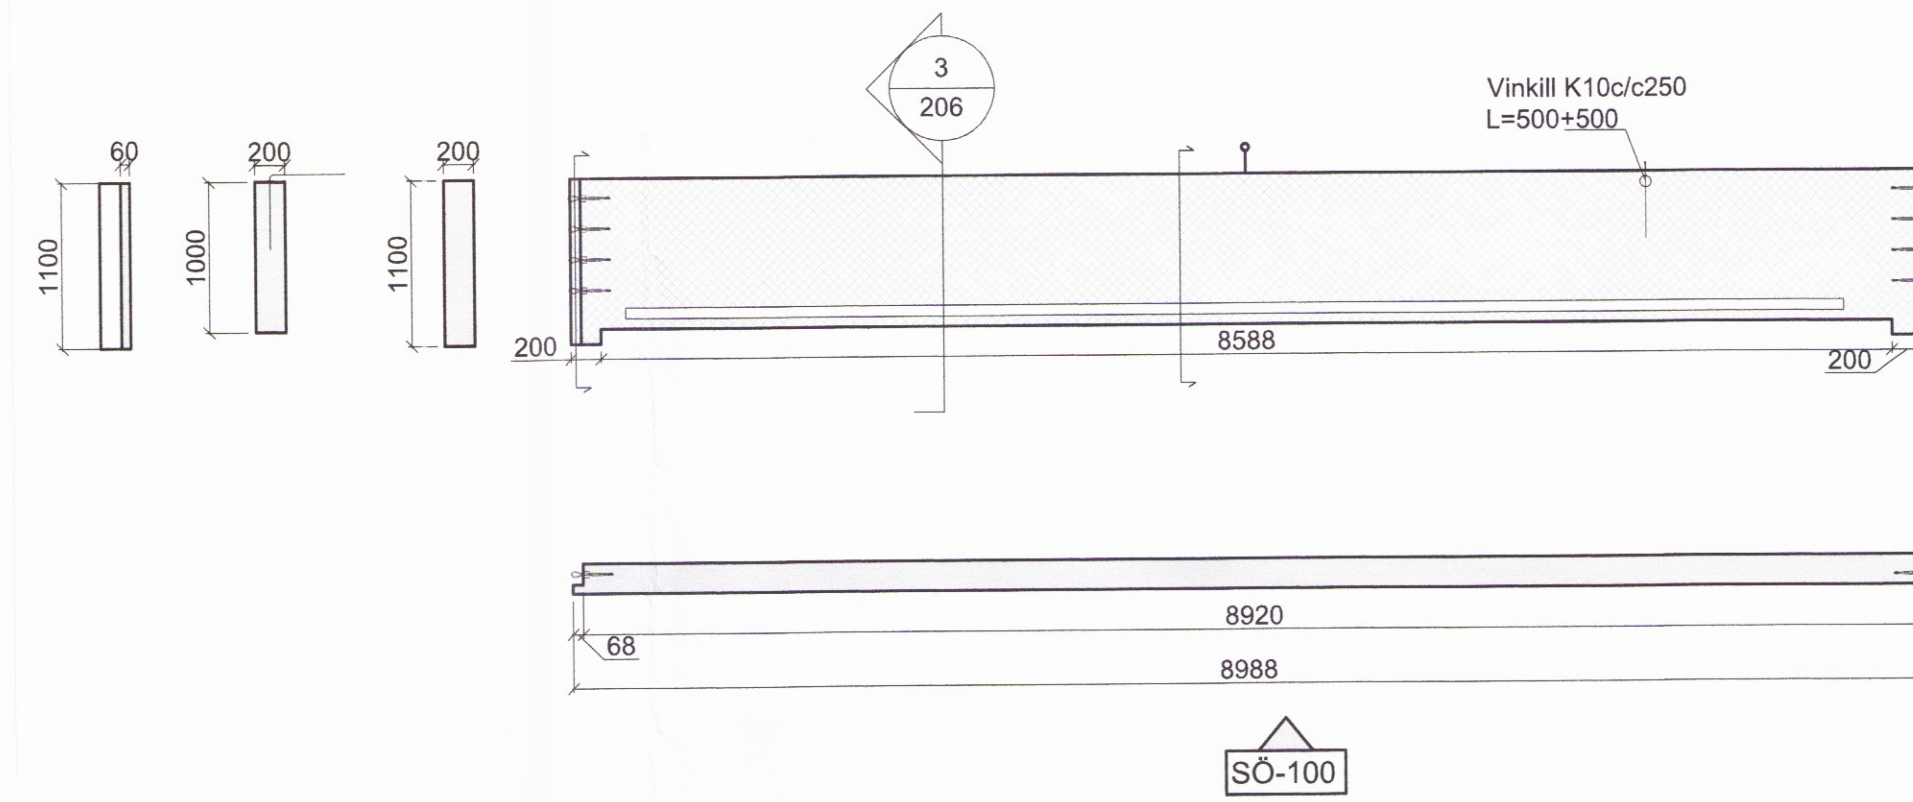

Dags:	Nr.	Breytingar:	Samb.

Skýringar sjá teikn. nr. 200

Móti Verks:	Hótel Hnaus Flóa	Dagur:	08.06.2017
Stjórnun:	Svarar M. Sigurðsson Björgvin Ó. Sigurðsson	Geymslunúmer:	201
Heiti teikningar:	Burðarvirki: Undirstöður - Einingar	Sambýskt:	<i>[Signature]</i>
Heiti teikningar:	Undirstöður - Einingar	Verknumur:	16-106
Staðir:	Baldur Ó. Svavarsón	Málkv.	1:50/20
Staðir:	Baldur Ó. Svavarsón	Staðir:	207
Staðir:	Baldur Ó. Svavarsón	Staðir:	207