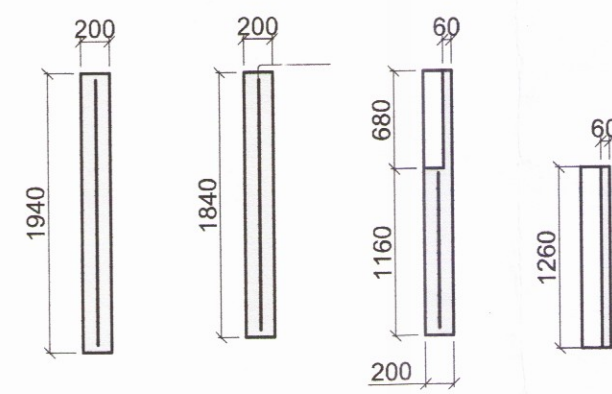

Dags:	Nr.	Breytingar:	Samb.