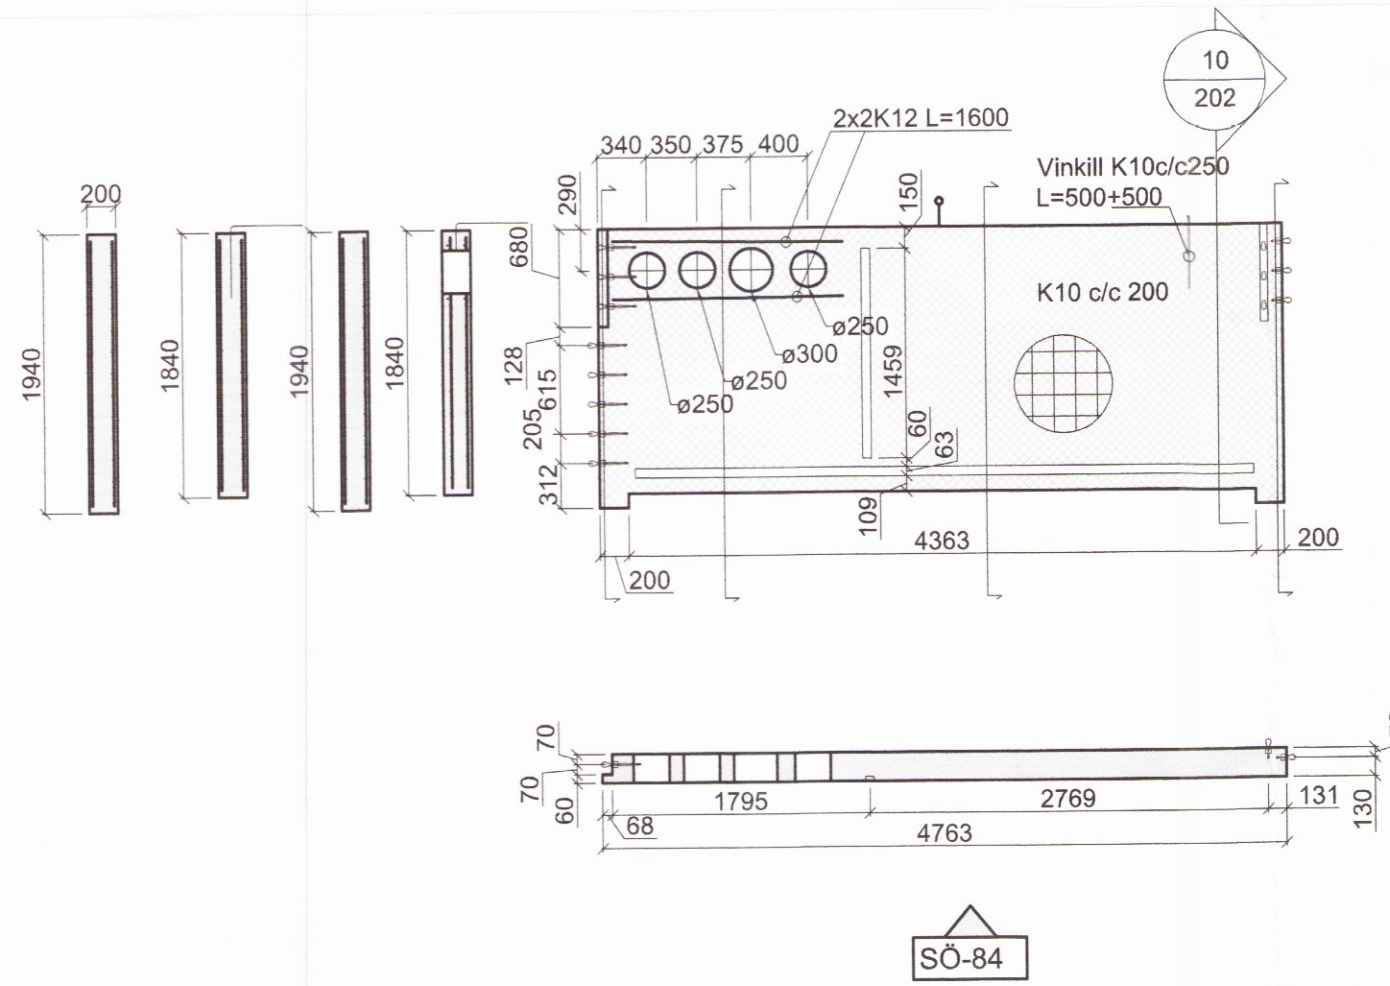

Dags:	Nr.	Breytingar:	Samb.

Skýringar sjá teikn. nr. 200

Móti Verks:	Hótel Hnaus Flóa	Dagur:	08.06.2017
Stjórnun:	Svarar M. Sigurðsson Björgvin Ó. Sigurðsson	Geymslunúmer:	201
Heiti teikningar:	Burðarvirki: Undirstöður - Einingar	Sambýskt:	<i>[Signature]</i>
Heiti teikningar:	Undirstöður - Einingar	Verknumur:	16-106
Staðir:	Baldur Ó. Svavarsón	Málkv.	1:50/20
Staðir:	Baldur Ó. Svavarsón	Staðir:	207
Staðir:	Baldur Ó. Svavarsón	Staðir:	207