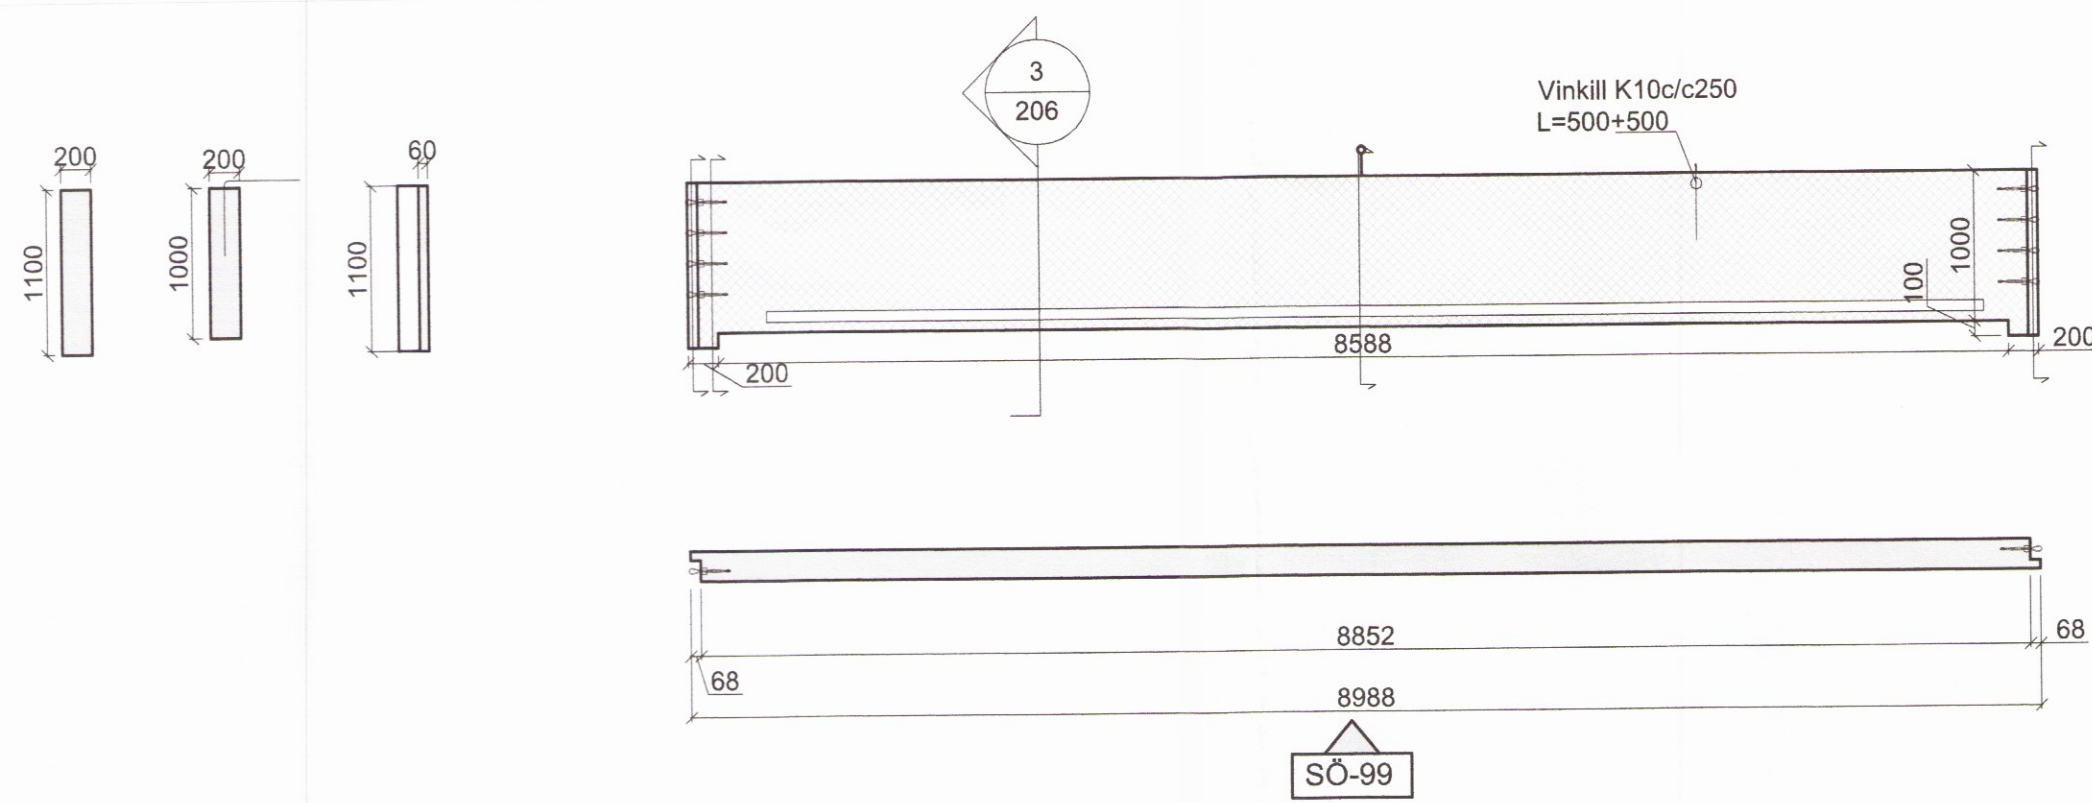

Dags:	Nr.	Breytingar:	Samb.

Skýringar sjá teikn. nr. 200

Móti Verks:	Hótel Hnaus Flóa	Dagur:	08.06.2017
Stjórnun:	Svarar M. Sigurðsson Björgvin Ó. Sigurðsson	Geymslunúmer:	201
Heiti teikningar:	Burðarvirki: Undirstöður - Einingar	Sambýskt:	<i>[Signature]</i>
Heiti teikningar:	Undirstöður - Einingar	Verknumur:	16-106
Staðir:	Baldur Ó. Svavarsón	Málkv.	1:50/20
Staðir:	Baldur Ó. Svavarsón	Staðir:	207
Staðir:	Baldur Ó. Svavarsón	Staðir:	207