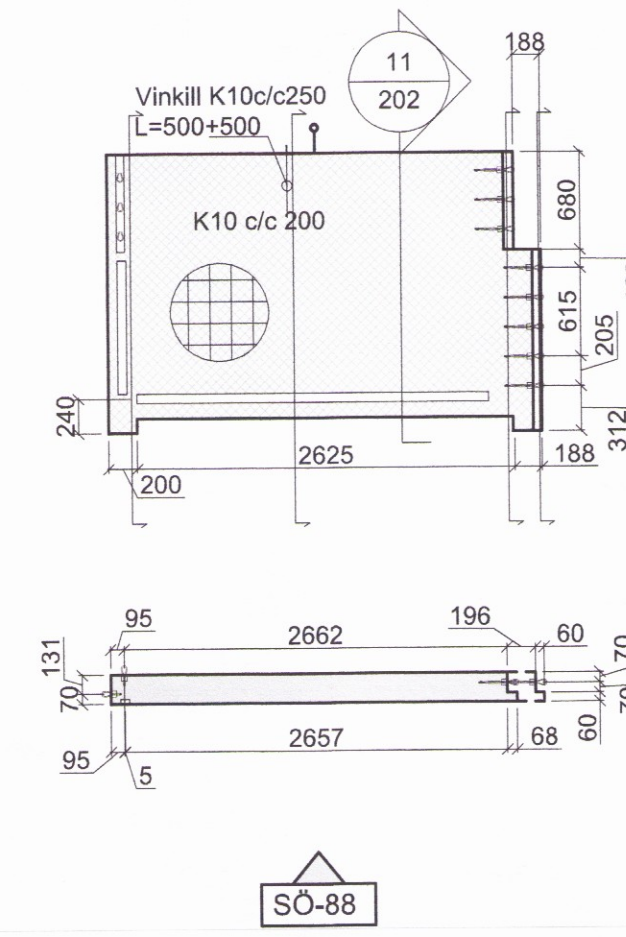

Dags:	Nr.	Breytingar:	Samb.

Skýringar sjá teikn. nr. 200

Móti Verks:	Hótel Hnaus Flóa	Dagur:	08.06.2017
Stjórnun:	Svarar M. Sigurðsson Björgvin Ó. Sigurðsson	Geymslunúmer:	201
Heiti teikningar:	Burðarvirki: Undirstöður - Einingar	Sambýskt:	<i>[Signature]</i>
Heiti teikningar:	Undirstöður - Einingar	Verknumur:	16-106
Staðir:	Baldur Ó. Svavarsón	Málkv.	1:50/20
Staðir:	Baldur Ó. Svavarsón	Staðir:	207
Staðir:	Baldur Ó. Svavarsón	Staðir:	207