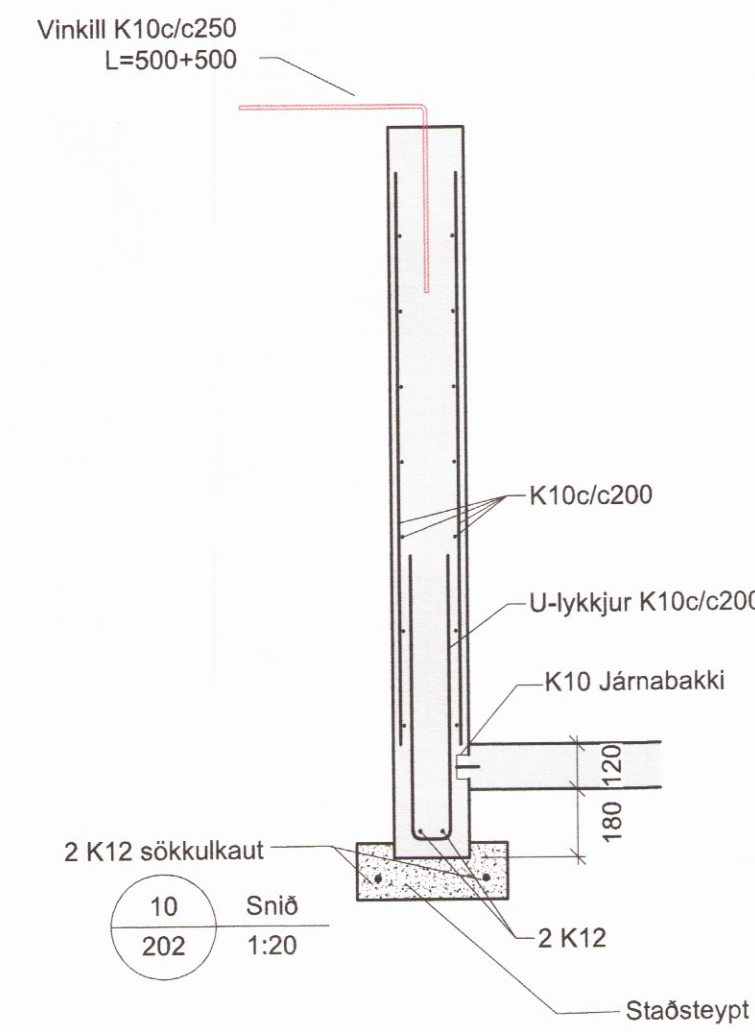

Dags:	Nr.	Breytingar:	Samb.

Skýringar sjá teikn. nr. 200

Móti Verks:	Hótel Hnaus Flóa	Dagur:	08.06.2017
Stjórnun:	Svarar M. Sigurðsson Björgvin Ó. Sigurðsson	Geymslunúmer:	201
Heiti teikningar:	Burðarvirki: Undirstöður - Einingar	Sambýskt:	<i>[Signature]</i>
Heiti teikningar:	Undirstöður - Einingar	Verknumur:	16-106
Staðir:	Baldur Ó. Svavarsón	Málkv.	1:50/20
Staðir:	Baldur Ó. Svavarsón	Staðir:	207
Staðir:	Baldur Ó. Svavarsón	Staðir:	207