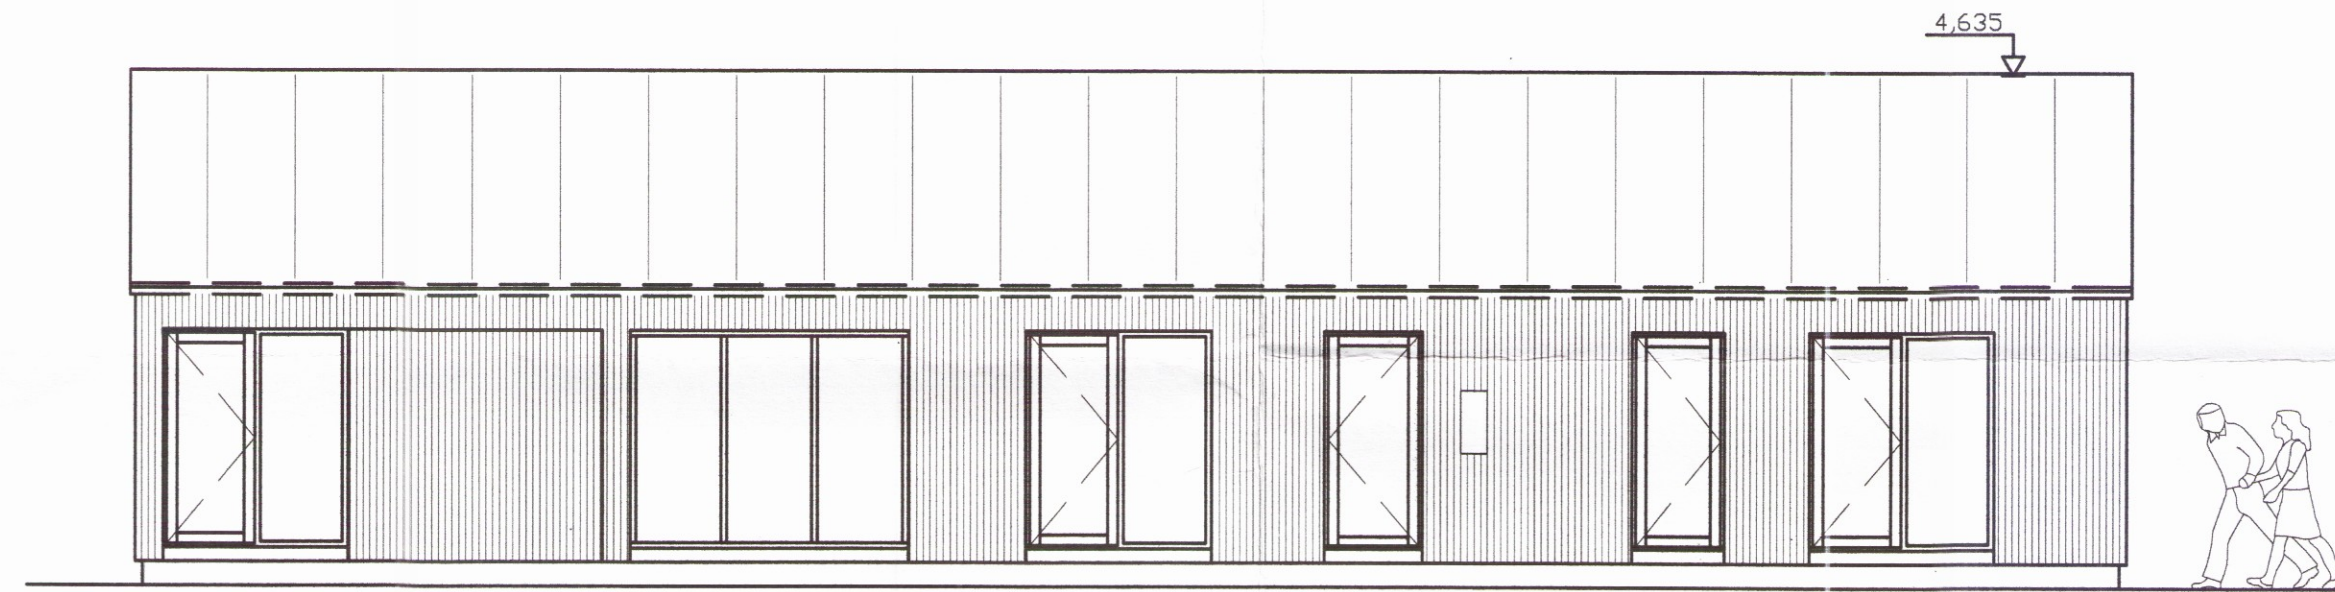

ÁLFASTEINSSUND 2:1.  
GRÍMSNES OG GRAFNINGSHREPPUR  
FRÍSTUNDAHÚS FRÁ EBK.DK  
AÐALUPPDRAETTIR  
17-004

ÚTLIT SUÐUR  
1:100

TEIKNINGASKRÁ:

- |            |  |
|------------|--|
|            | <b>FORSÍÐA</b>                           |
| <b>100</b> | <b>SKRÁNINGARTAFLA, AFSTÖÐUMYND</b>      |
| <b>101</b> | <b>GRUNNMYND, ÚTLIT, SNIÐ, SKÝRINGAR</b> |