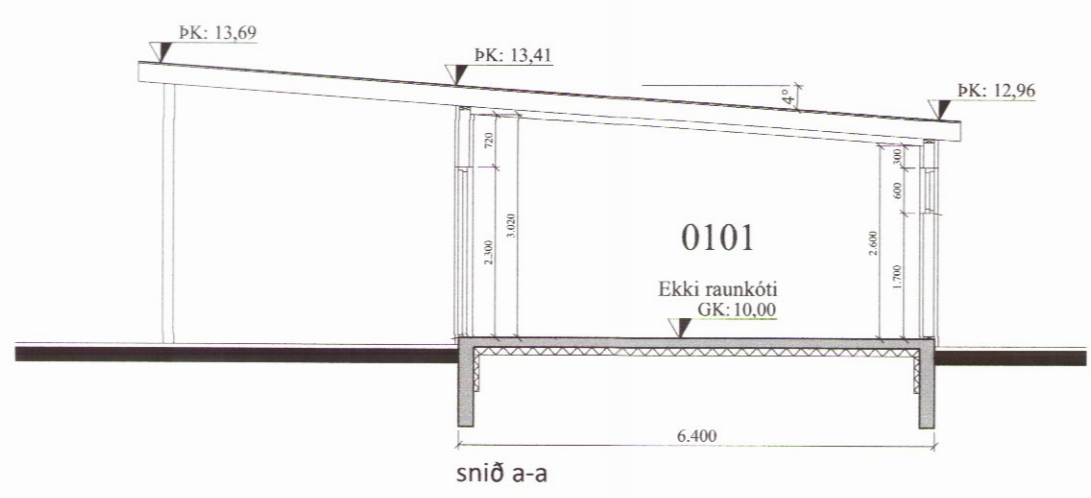

Skipulags- og byggingarfulltrúi Uppsveita bs.
Samþykkt
 22 MAÍ 2017
Birt Ljón
 Byggingarfulltrúi

suður

austur

norður

vestur

snið a-a

snið b-b

Br:	Breyting	Dags:		Samþ:	
VERKHEITI:	Hrauntröð 12 801 Grímsnesi	TEIKNINUMÉR:		100	
VERKHLUTI:	Aðalteikningar Útlit og snið	ÚTGÁFA:		A1	
Hönnuður:	Björgvin Viglundsson kt. 040546-2009	Samþykkt:	<i>Birt Ljón</i>	BLADSTÆRÐ:	A-2
Yfirfarið af hönnunartjóra:	Björgvin Viglundsson kt. 040546-2009	Samþykkt:	<i>Birt Ljón</i>	DAGS:	20.03.17
Bent Larsen Fróðason Byggingafræðingur B.Sc Sími 844-75299 bsverk@gmail.com				VERKNR:	16-41
				MKV:	1:100