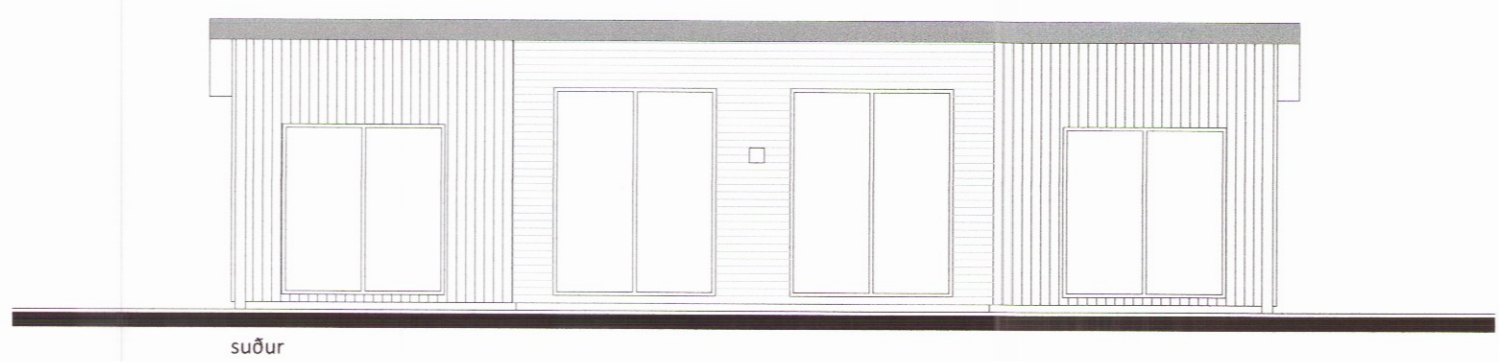

Skipulags- og byggingarfulltrúi Uppsveita bs.
Samþykkt
 22 MAÍ 2017
Birt Ljón
 Byggingarfulltrúi

suður

austur

norður

vestur

snið a-a

snið b-b

Br:	Breyting	Dags:		Samþ:	
VERKHEITI:	Hrauntröð 12 801 Grímsnesi	TEIKNINUMÉR:		100	
VERKHLUTI:	Aðalteikningar Útlit og snið	ÚTGÁFA:		A1	
Hönnuður:	Björgvin Viglundsson kt. 040546-2009	Samþykkt:	<i>Birt Ljón</i>	BLADSTÆRÐ:	A-2
Yfirfarið af hönnunartjóra:	Björgvin Viglundsson kt. 040546-2009	Samþykkt:	<i>Birt Ljón</i>	DAGS:	20.03.17
Bent Larsen Fróðason Byggingafræðingur B.Sc Sími 844-75299 bsverk@gmail.com				VERKNR:	16-41
				MKV:	1:100