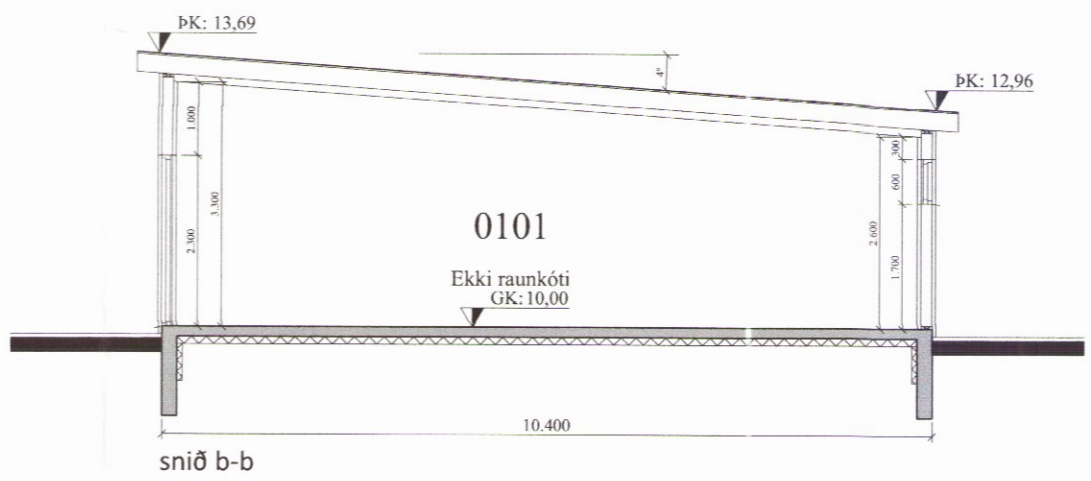

Skipulags- og byggingarfulltrúi Uppsveita bs.
Samþykkt
 22 MAÍ 2017
Birt Ljón
 Byggingarfulltrúi

suður

austur

norður

vestur

snið a-a

snið b-b

Br:	Breyting	Dags:		Samþ:	
VERKHEITI:	Hrauntröð 12 801 Grímsnesi	TEIKNINUMÉR:		100	
VERKHLUTI:	Aðalteikningar Útlit og snið	ÚTGÁFA:		A1	
Hönnuður:	Björgvin Viglundsson kt. 040546-2009	Samþykkt:	<i>Birt Ljón</i>	BLADSTÆRÐ:	A-2
Yfirfarið af hönnunartjóra:	Björgvin Viglundsson kt. 040546-2009	Samþykkt:	<i>Birt Ljón</i>	DAGS:	20.03.17
Bent Larsen Fróðason Byggingafræðingur B.Sc Sími 844-75299 bsverk@gmail.com				VERKNR:	16-41
				MKV:	1:100