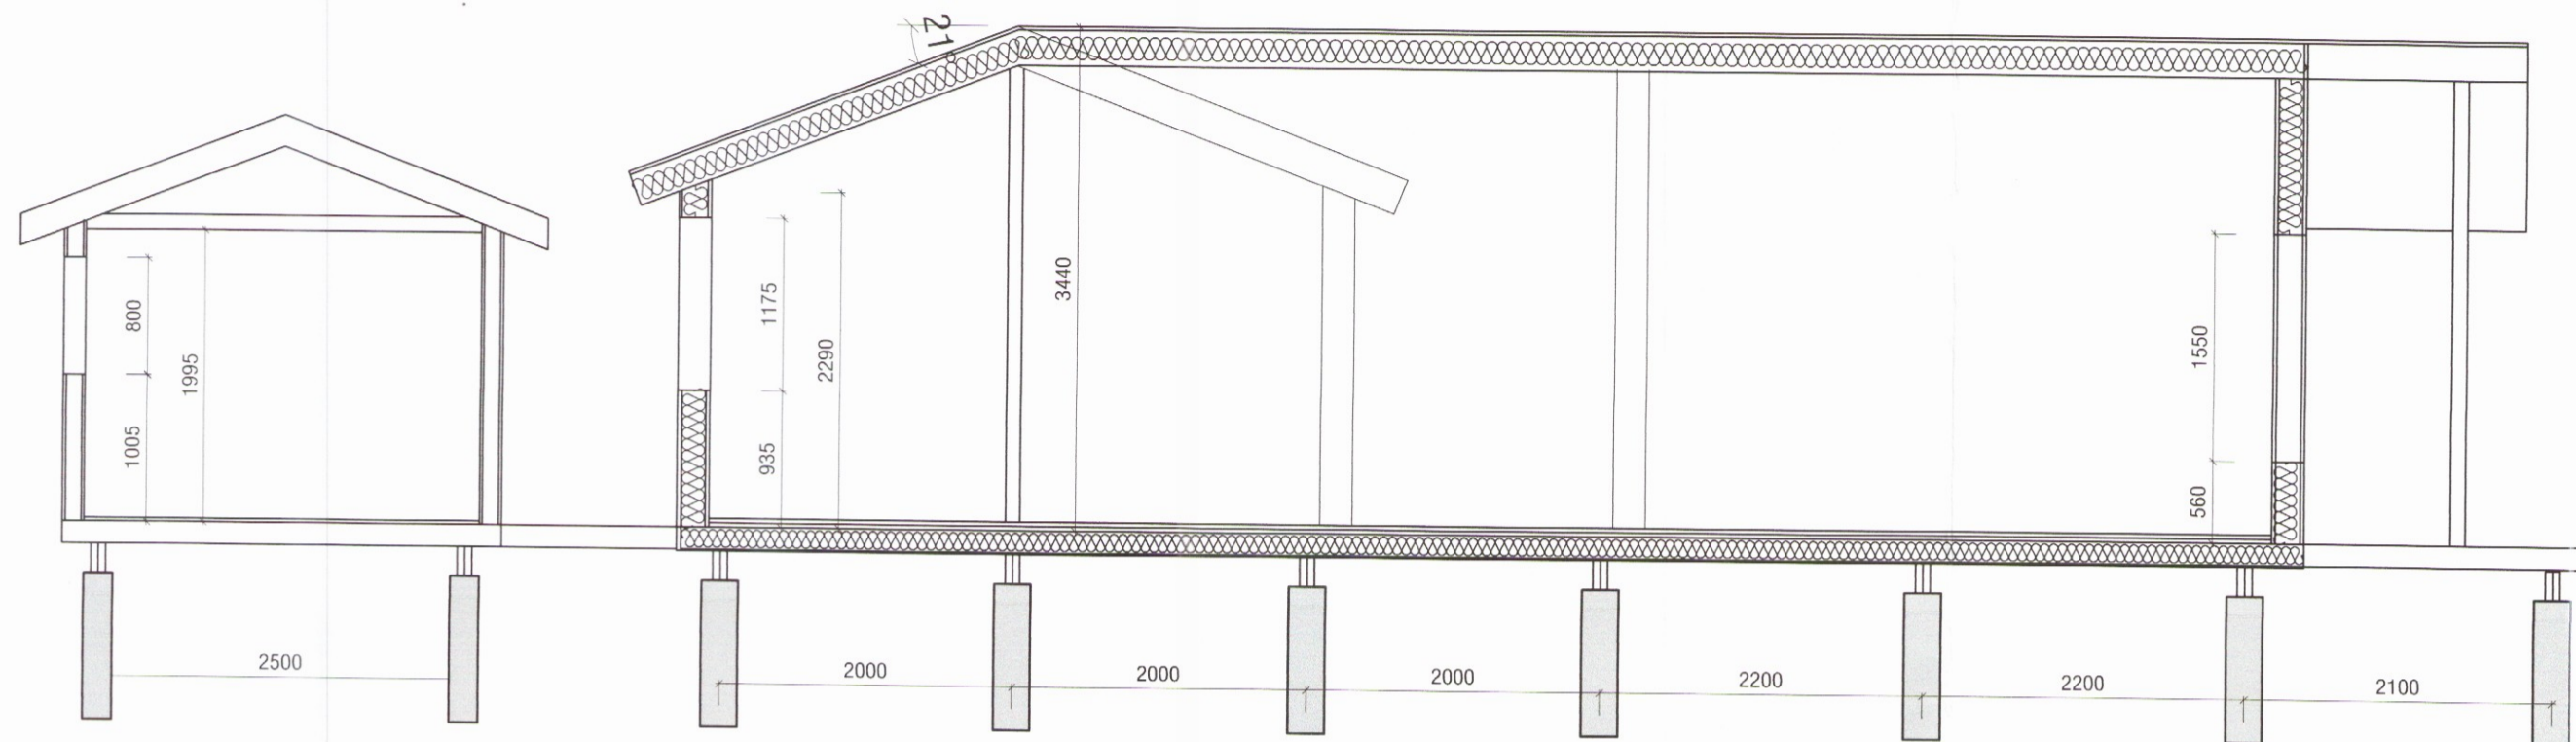

Skipulags- og byggingarfulltrúi úr psvöita bs.
 Yfirfarið
 09. júní 2017
Sigurður Hafsteinsson
 Byggingarfulltrúi

Snið A-A

Snið B-B

VEKTOR - hönnun og ráðgjöf - Siðumúla 3, 108 Fvkv, s: 554-6650 / 897-5363		Sigurður Hafsteinsson byggingatæknifræðingur Kl. 030859-7749 email: sigurdur@vektor.is		SUMARHÚS Í LANDI KETILVALLA LAUGARDALSHR.ÁRNESSÝSLU SNIÐ	
Teikn. nr.	Tilvisun á teikningu	Br.	Dags.	Hannað	Teiknað
Samþykkt	<i>[Signature]</i>			SH	MA
Dagsetning	Verk nr.	Mælikvarði	Teikn. nr.	10.04.2017	1:50 S-02