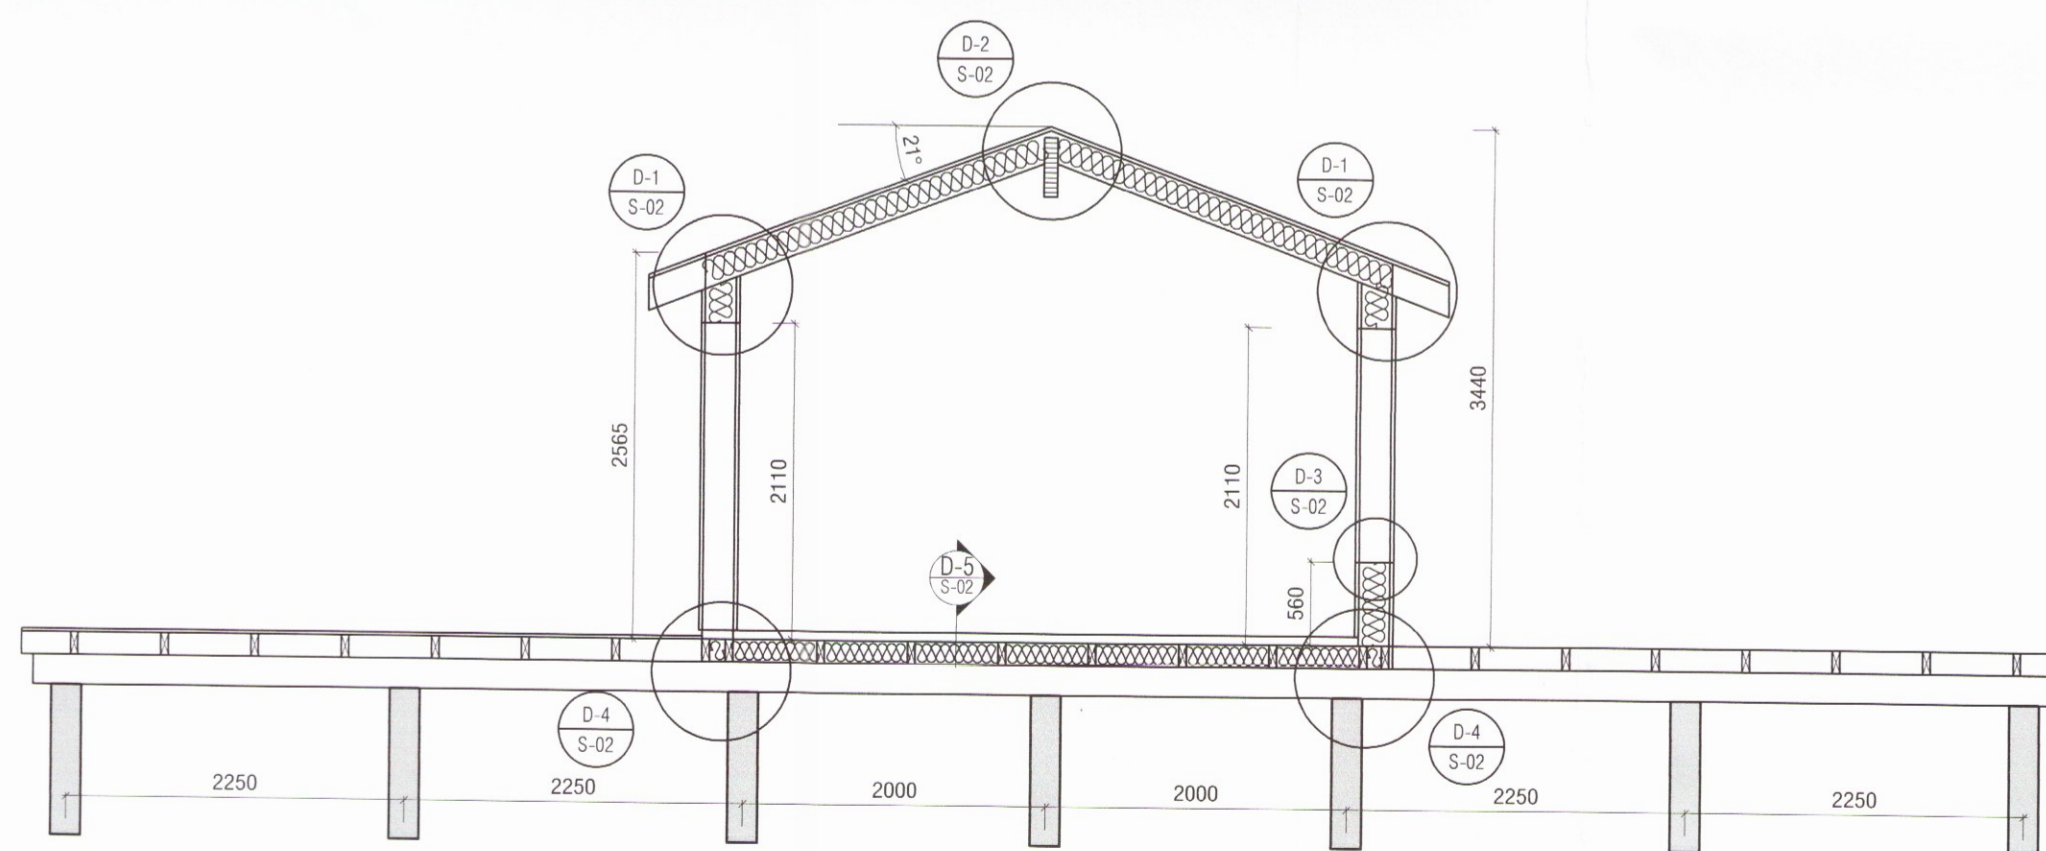

Skipulags- og byggingarfulltrúi úr psvöita bs.
 Yfirfarið
 09. júní 2017
Sigurður Hafsteinsson
 Byggingarfulltrúi

Snið A-A

Snið B-B

VEKTOR - hönnun og ráðgjöf - Siðumúla 3, 108 Fvkv, s: 554-6650 / 897-5363		Sigurður Hafsteinsson byggingatæknifræðingur Kl. 030859-7749 email: sigurdur@vektor.is		SUMARHÚS Í LANDI KETILVALLA LAUGARDALSHR.ÁRNESSÝSLU SNIÐ	
Teikn. nr.	Tilvisun á teikningu	Br.	Dags.	Hannað	Teiknað
Samþykkt	<i>[Signature]</i>			SH	MA
Dagsetning	Verk nr.	Mælikvarði	Teikn. nr.	10.04.2017	1:50 S-02