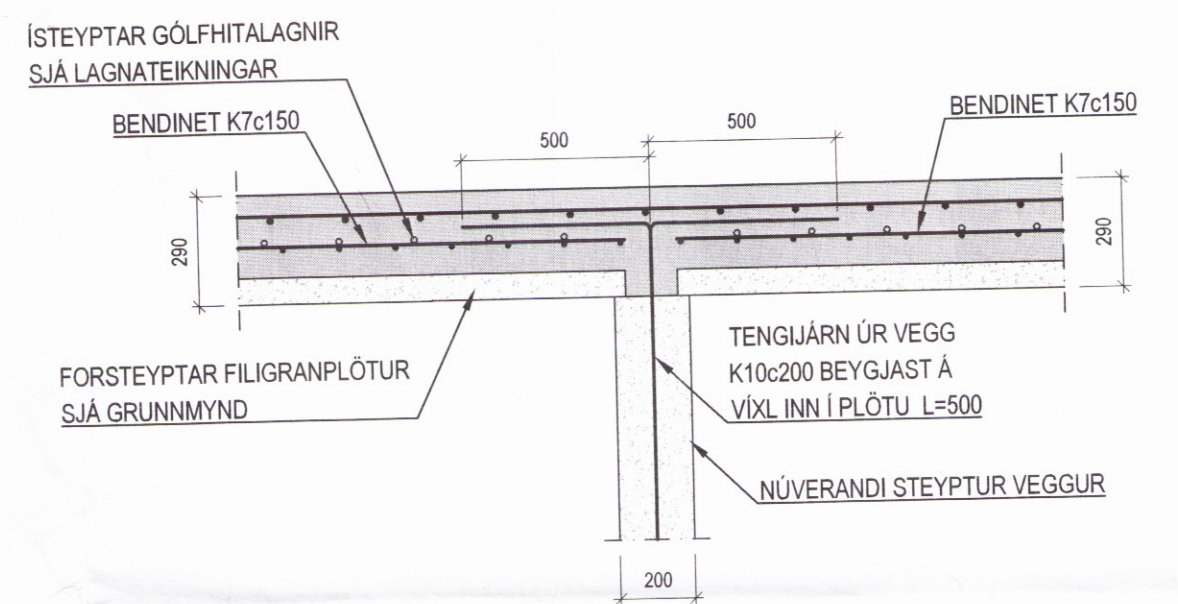

IDRÁTTARRÖR PEH Ø50
LAGT Í EINANGRUN MILLI PLATNA

FÆDINGAR AÐ SLAUFUM SKULU
LEGGJAST MED ÁDRAGI

DÆMIGERÐ SNID Í GÓLFHITA

DN = INNAMÁL

Gullfosskaffi, 801 Selfoss
 Neyslu-, hita- og fráveitulagnir
 Gólfhiti 1.hæð
 Grunnmynd