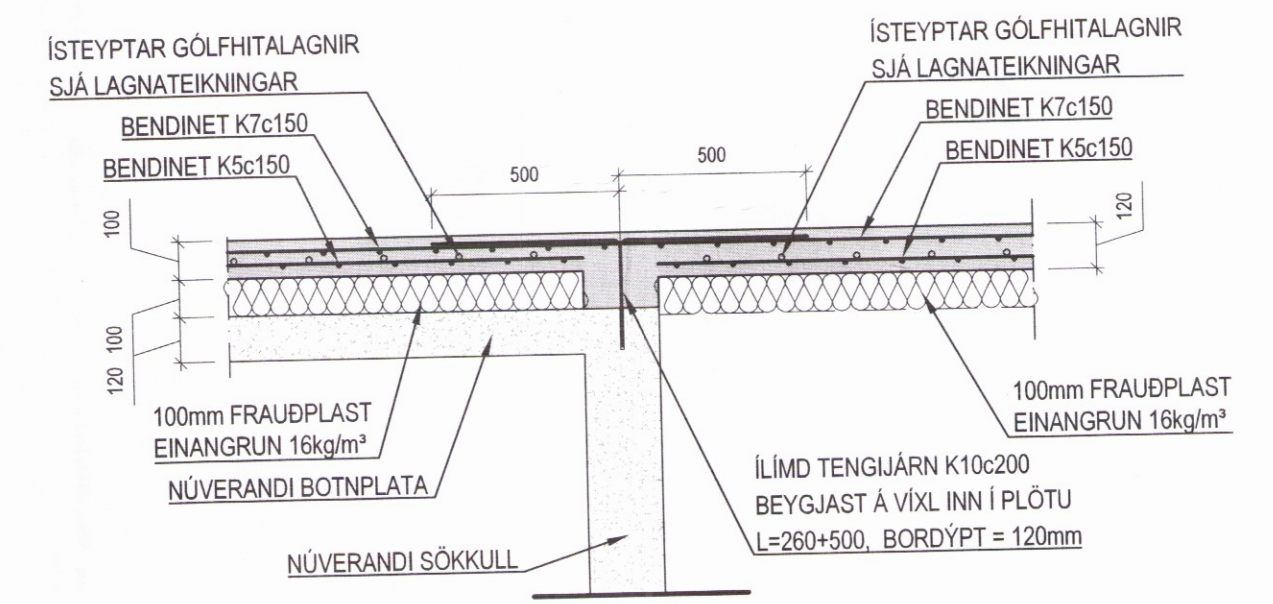

IDRÁTTARRÖR PEH Ø50
LAGT Í EINANGRUN MILLI PLATNA

FÆDINGAR AÐ SLAUFUM SKULU
LEGGJAST MED ÁDRAGI

DÆMIGERÐ SNID Í GÓLFHITA

DN = INNAMÁL

Gullfosskaffi, 801 Selfoss
 Neyslu-, hita- og fráveitulagnir
 Gólfhiti 1.hæð
 Grunnmynd