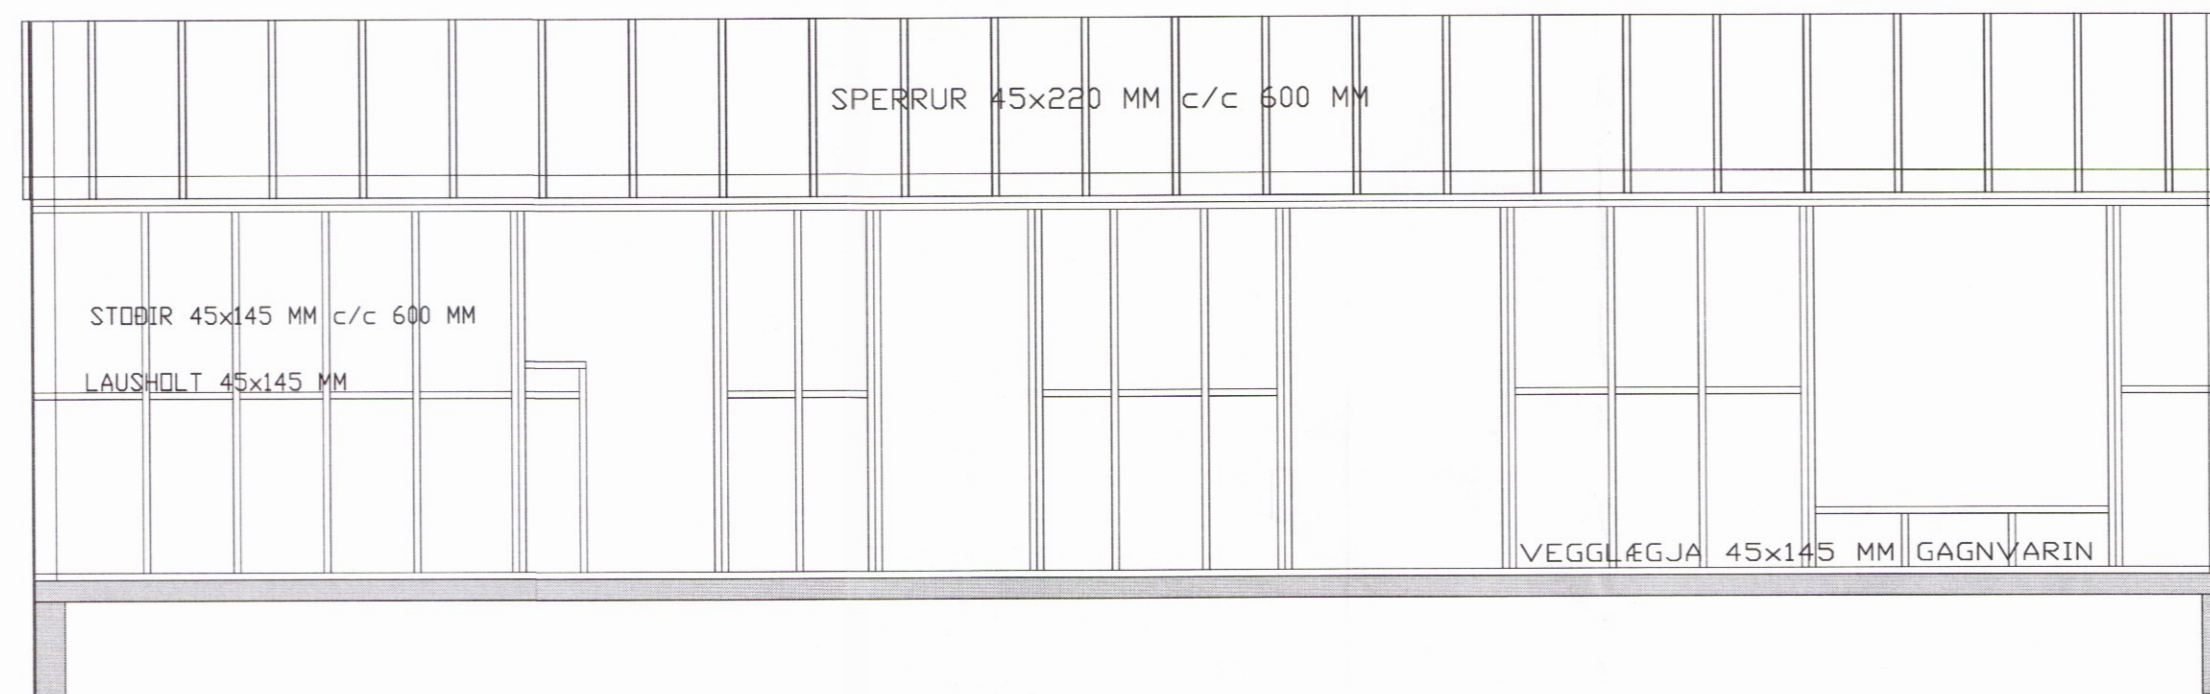

Skipulags- og byggingarfulltrúi Uppsveita bs.  
**Yfirfarið**  
 12 JUNI 2017  
*Stein Skjöl*  
 FA. Byggingarfulltrúi

SNID - A 1:50

SNID - B 1:50

SNID - C 1:50

SNID - D 1:50

Breytingar	

SUMARHÚS Í KERHRAUNI  
 KERHRAUN B-137