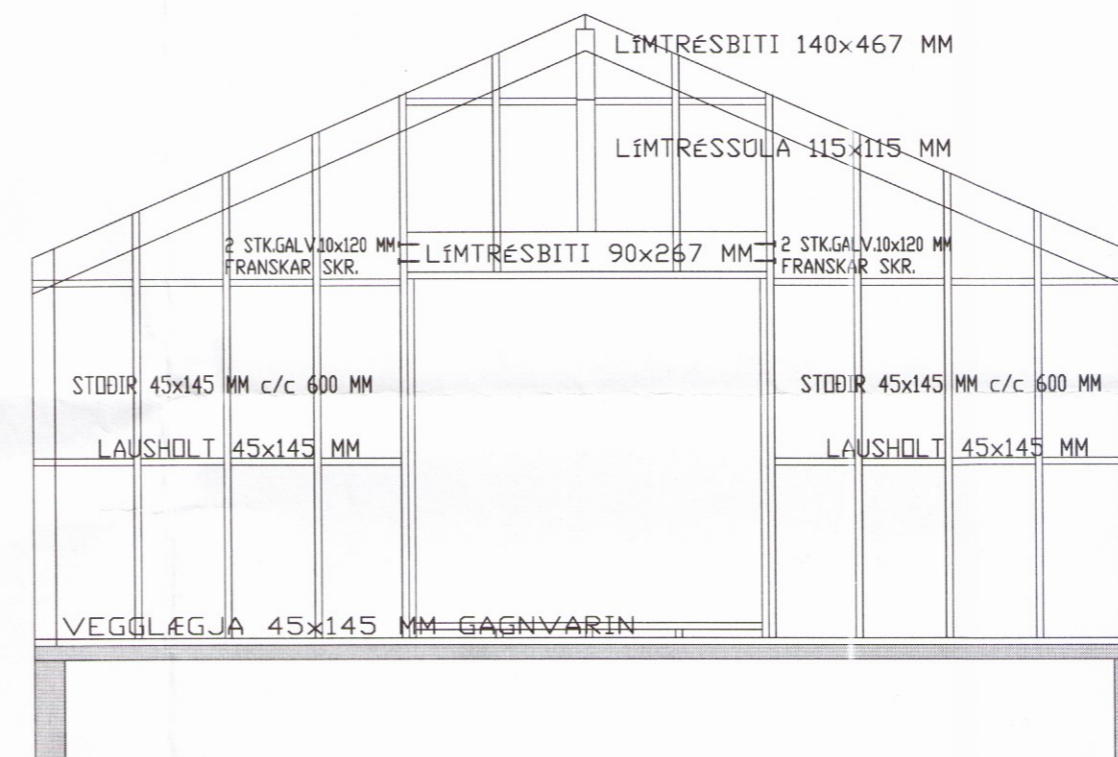

Skipulags- og byggingarfulltrúi Uppsveita bs.  
**Yfirfarið**  
 12 JUNI 2017  
*Stein Skjöl*  
 FA. Byggingarfulltrúi

SNID - A 1:50

SNID - B 1:50

SNID - C 1:50

SNID - D 1:50

Breytingar	

SUMARHÚS Í KERHRAUNI  
 KERHRAUN B-137