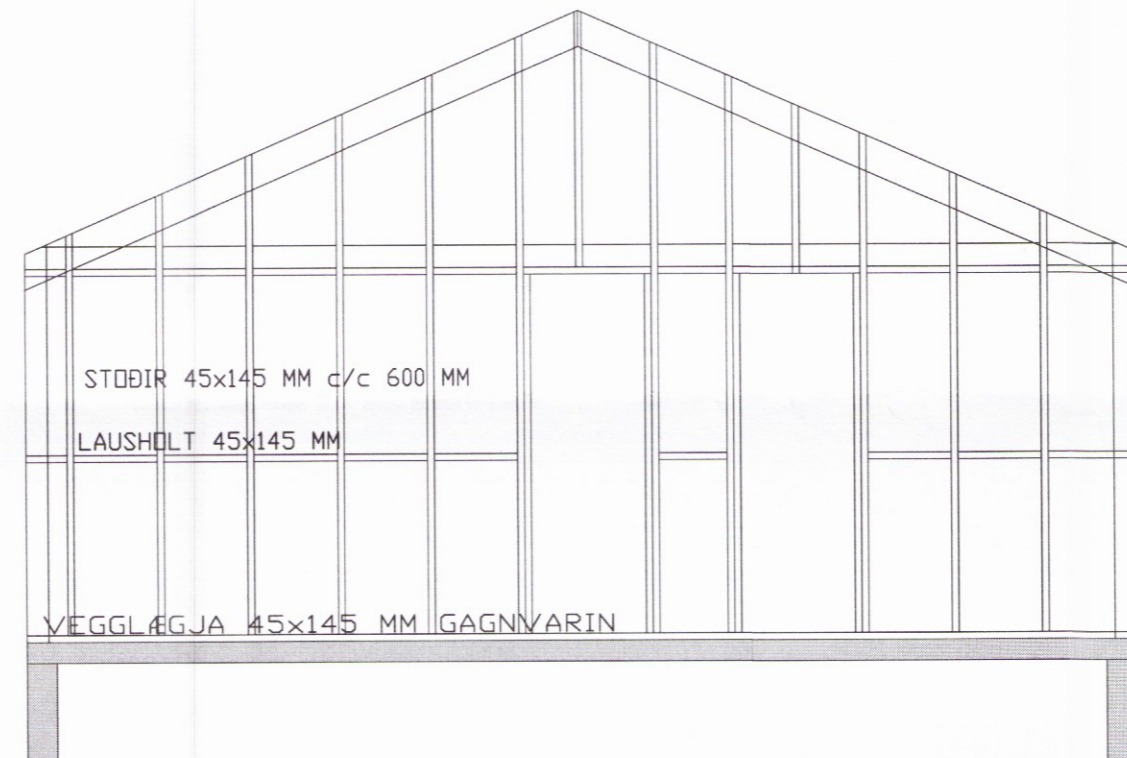

Skipulags- og byggingarfulltrúi Uppsveita bs.  
**Yfirfarið**  
 12 JUNI 2017  
*Stein Skjöl*  
 FA. Byggingarfulltrúi

SNID - A 1:50

SNID - B 1:50

SNID - C 1:50

SNID - D 1:50

Breytingar	

SUMARHÚS Í KERHRAUNI  
 KERHRAUN B-137