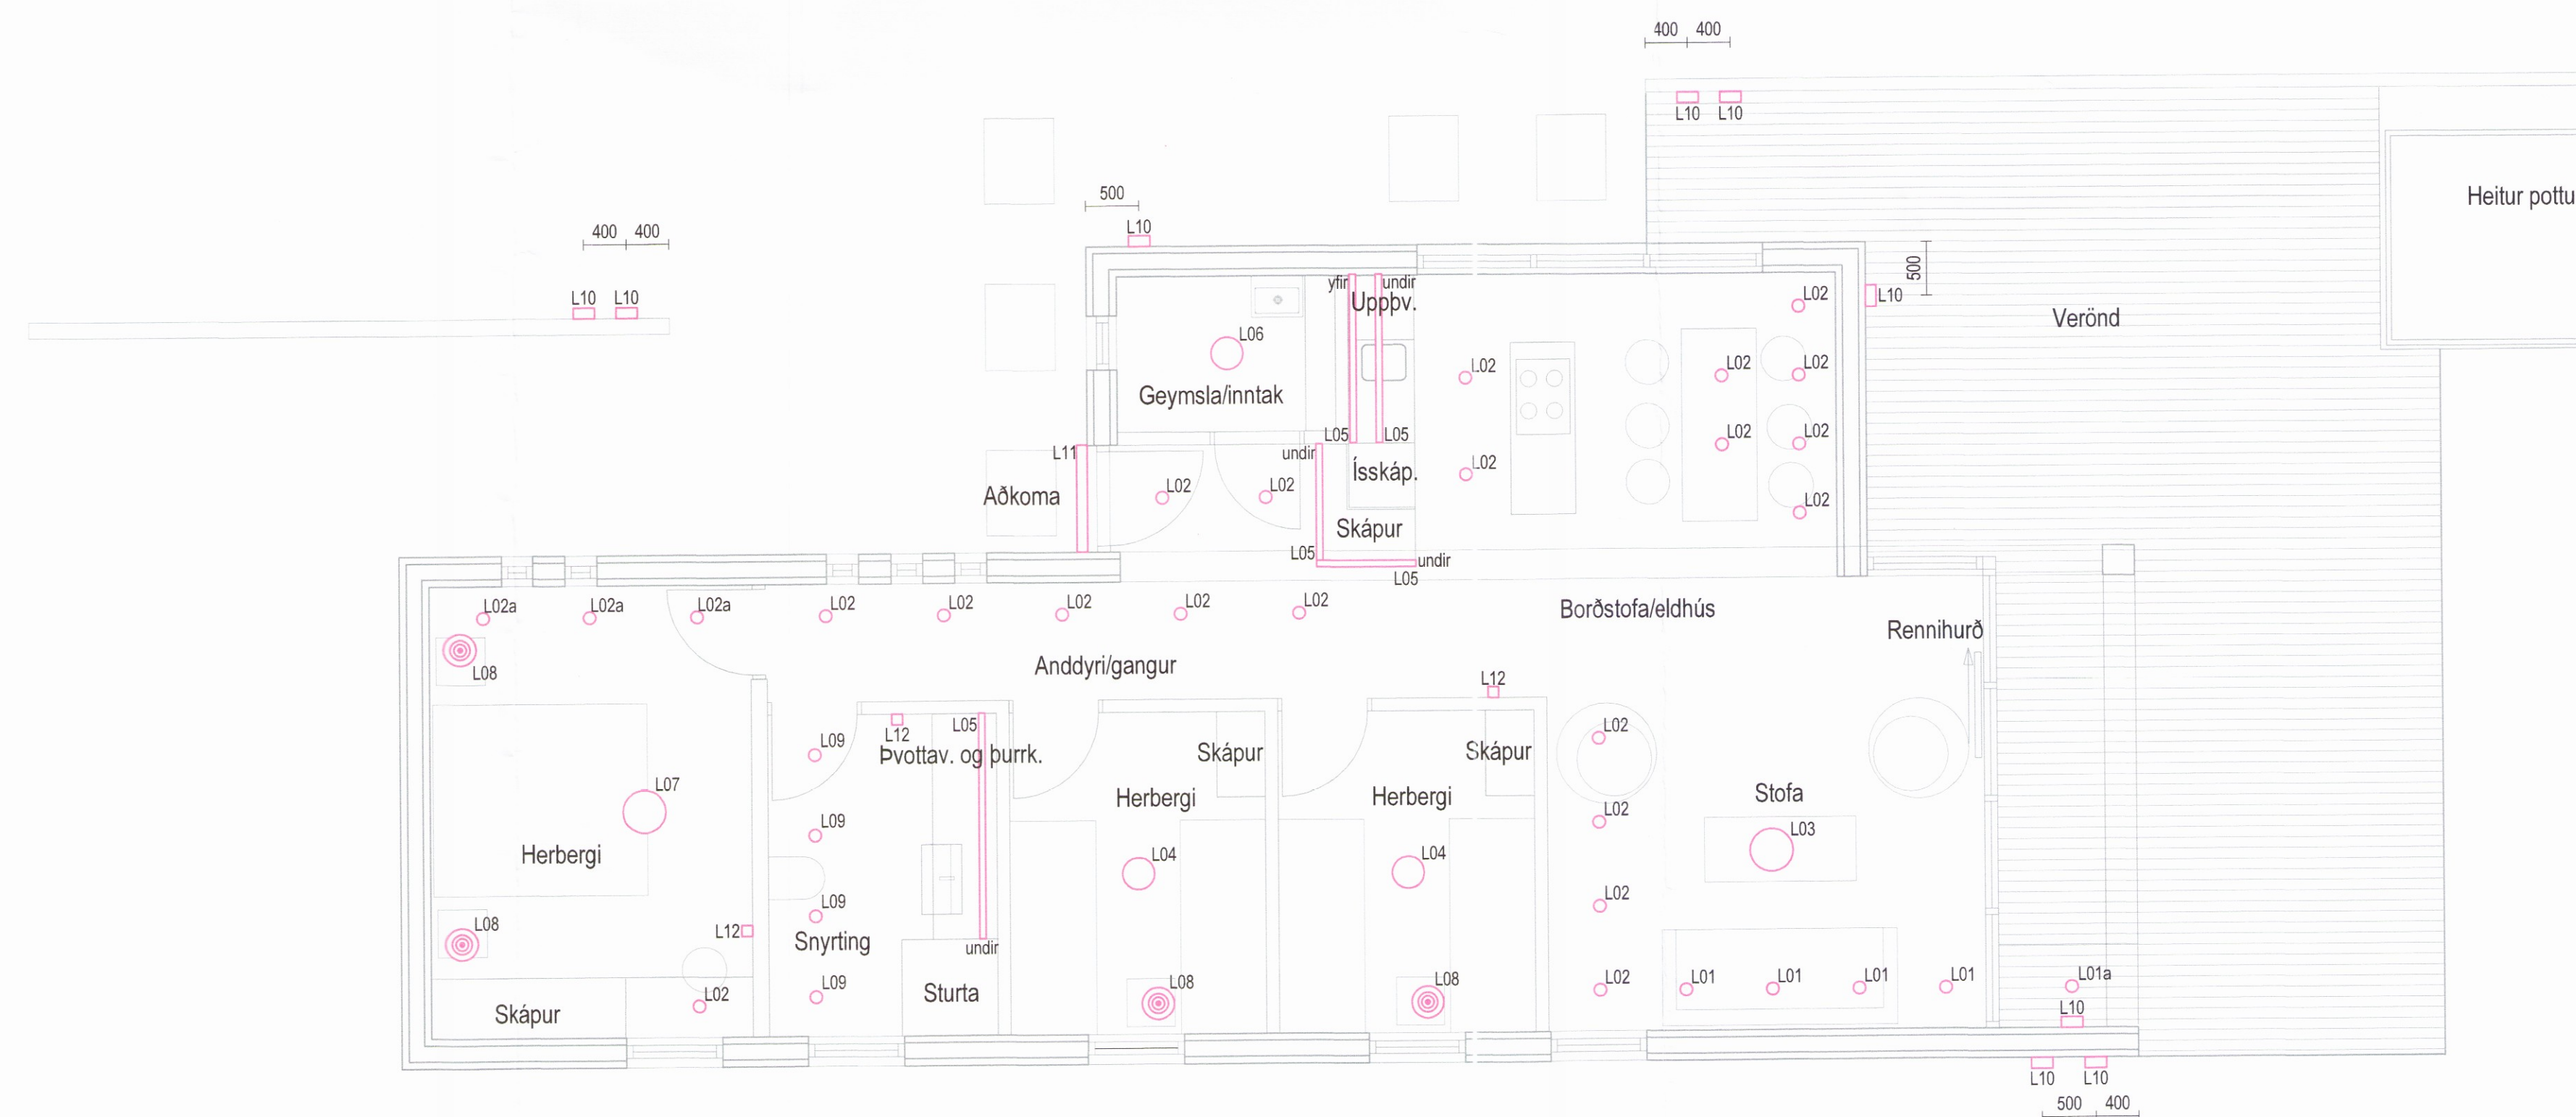

Lampaplan

Útg.	Dagur	Skýring	Br.	Sr.

VERKHÖNNUN
VERKFRÆÐIRÁÐGJÖF

ÞRÖNNUNARTÚNI 2, 105 REYKJAVÍK
Sími: 570-5800, fí: 650 1 07-1 280
WWW.VERKHONNUN.IS, VERKHONNUN@VERKHONNUN.IS

Magnús B. Þóroddsson kt. 030879-4149
Sérstakur verkfræðingur e.t.

Undirtekið samráðgjafi
Magnús B. Þóroddsson

Verkefnið

KERBYGGD 15, GRÍMSNES, 801 SELFOSS
RAFLAGNIR
LÁGSPENNA 1.HÆÐ

Aðskiptafráfarir
magnus@verkhonnun.is BEK GÖJ 11.05.2017 1:50 A1
Hæðir Tæki Hæðir Dagsetning Málfræði Bláskrá

2016-01-034 22.01.01(15)
Verkefnið Teknúmer Breyting

1844