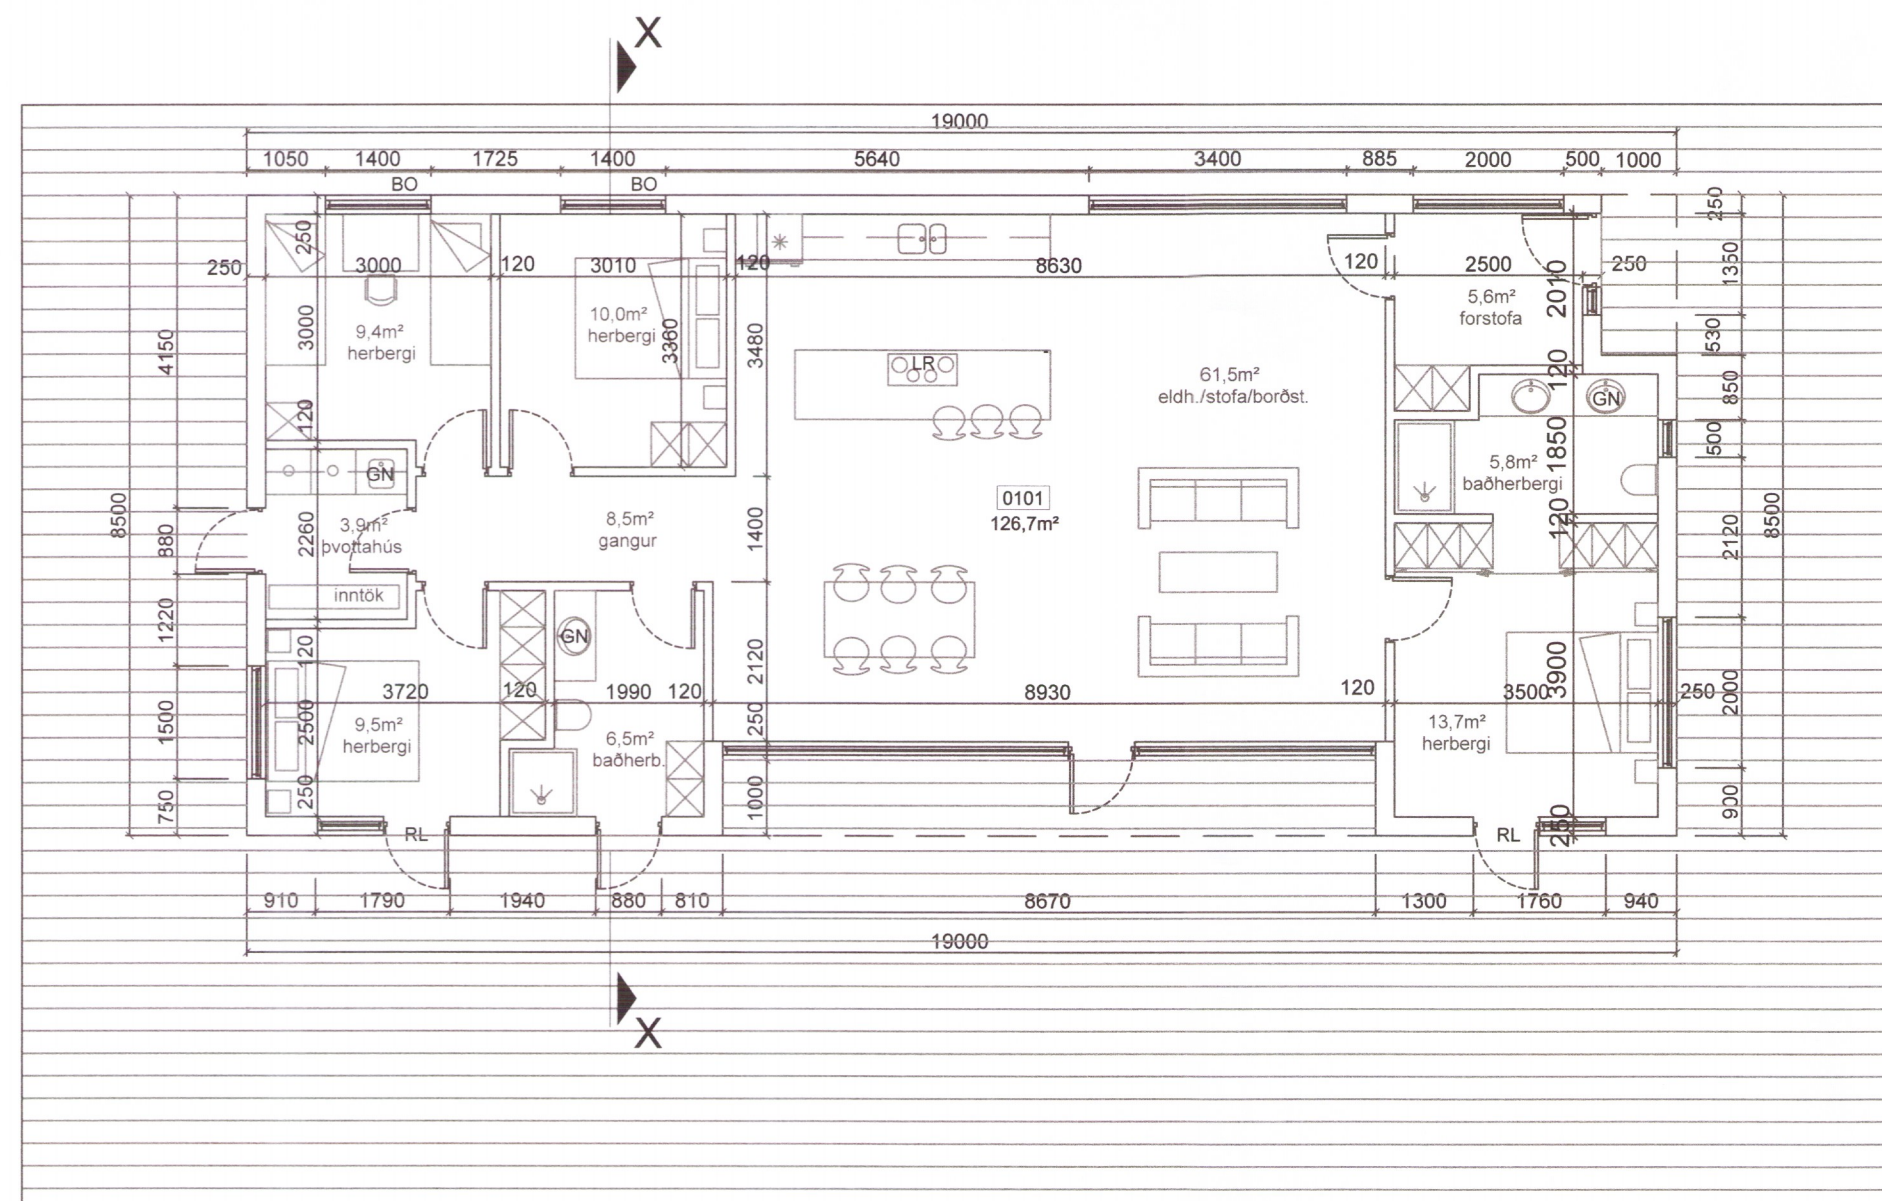

GRUNNMYND
1:100