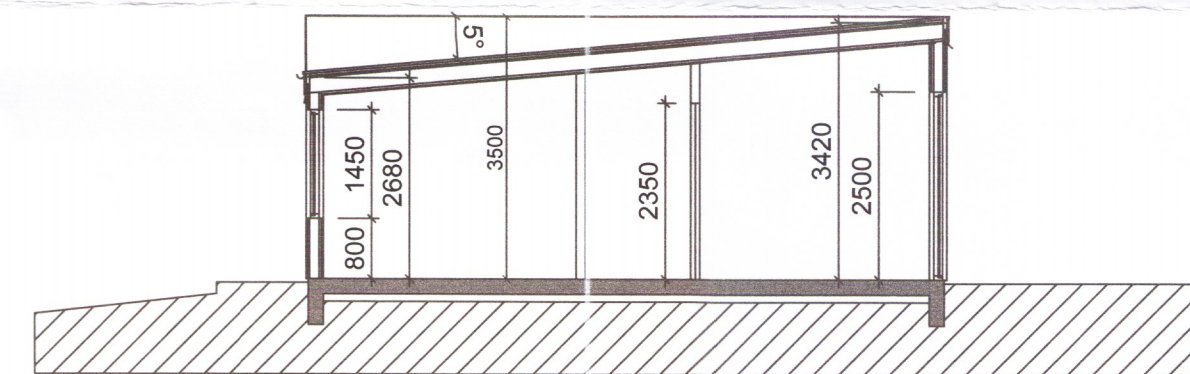

SNEIÐING X-X
1:100

BREYTINGAR

NR.	DAGS.	BREYTING	Sp.
1	07.10.2011	ARINN TEKINN ÚT	
2	07.10.2011	BREYTING Á KLÆÐNINGU	
3	07.10.2011	ÞAKHALLI AUKINN	
4	07.10.2011	GLUGGI LAGFÆRDUR	
5	07.10.2011	BREYTT SKRÁNINGARTAFLA	
6	07.10.2011	SMÁVÆRILEGAR INNHÁSS BR.	

K.J. HÖNNUN EHF 091162-3509
TEL: 554-3232
TEL: 899-3234
E-MAIL: kjartan@kjonnun.is

HÖNNUN - SKIPULAG - RÁÐGJÖF

KJARTAN RAFNSSON FÍLÍÐSA 270365-3539
JÓN M. HALLDÓRSSON BYGGINGAFR. 091162-3509

SAMPYKKT *Jón M. Halldórsson*

VERK
HESTUR 34
FRÍSTUNDAHÚS

TEIKNING
GRUNNMYND, ÚTLIT
BYGGINGALÝSING OG SNEIÐING

KVARÐI
1:100

DAGS.
25.07.2007
TEIKNAD AF
KR

TEIKNING NR.
19
10-01