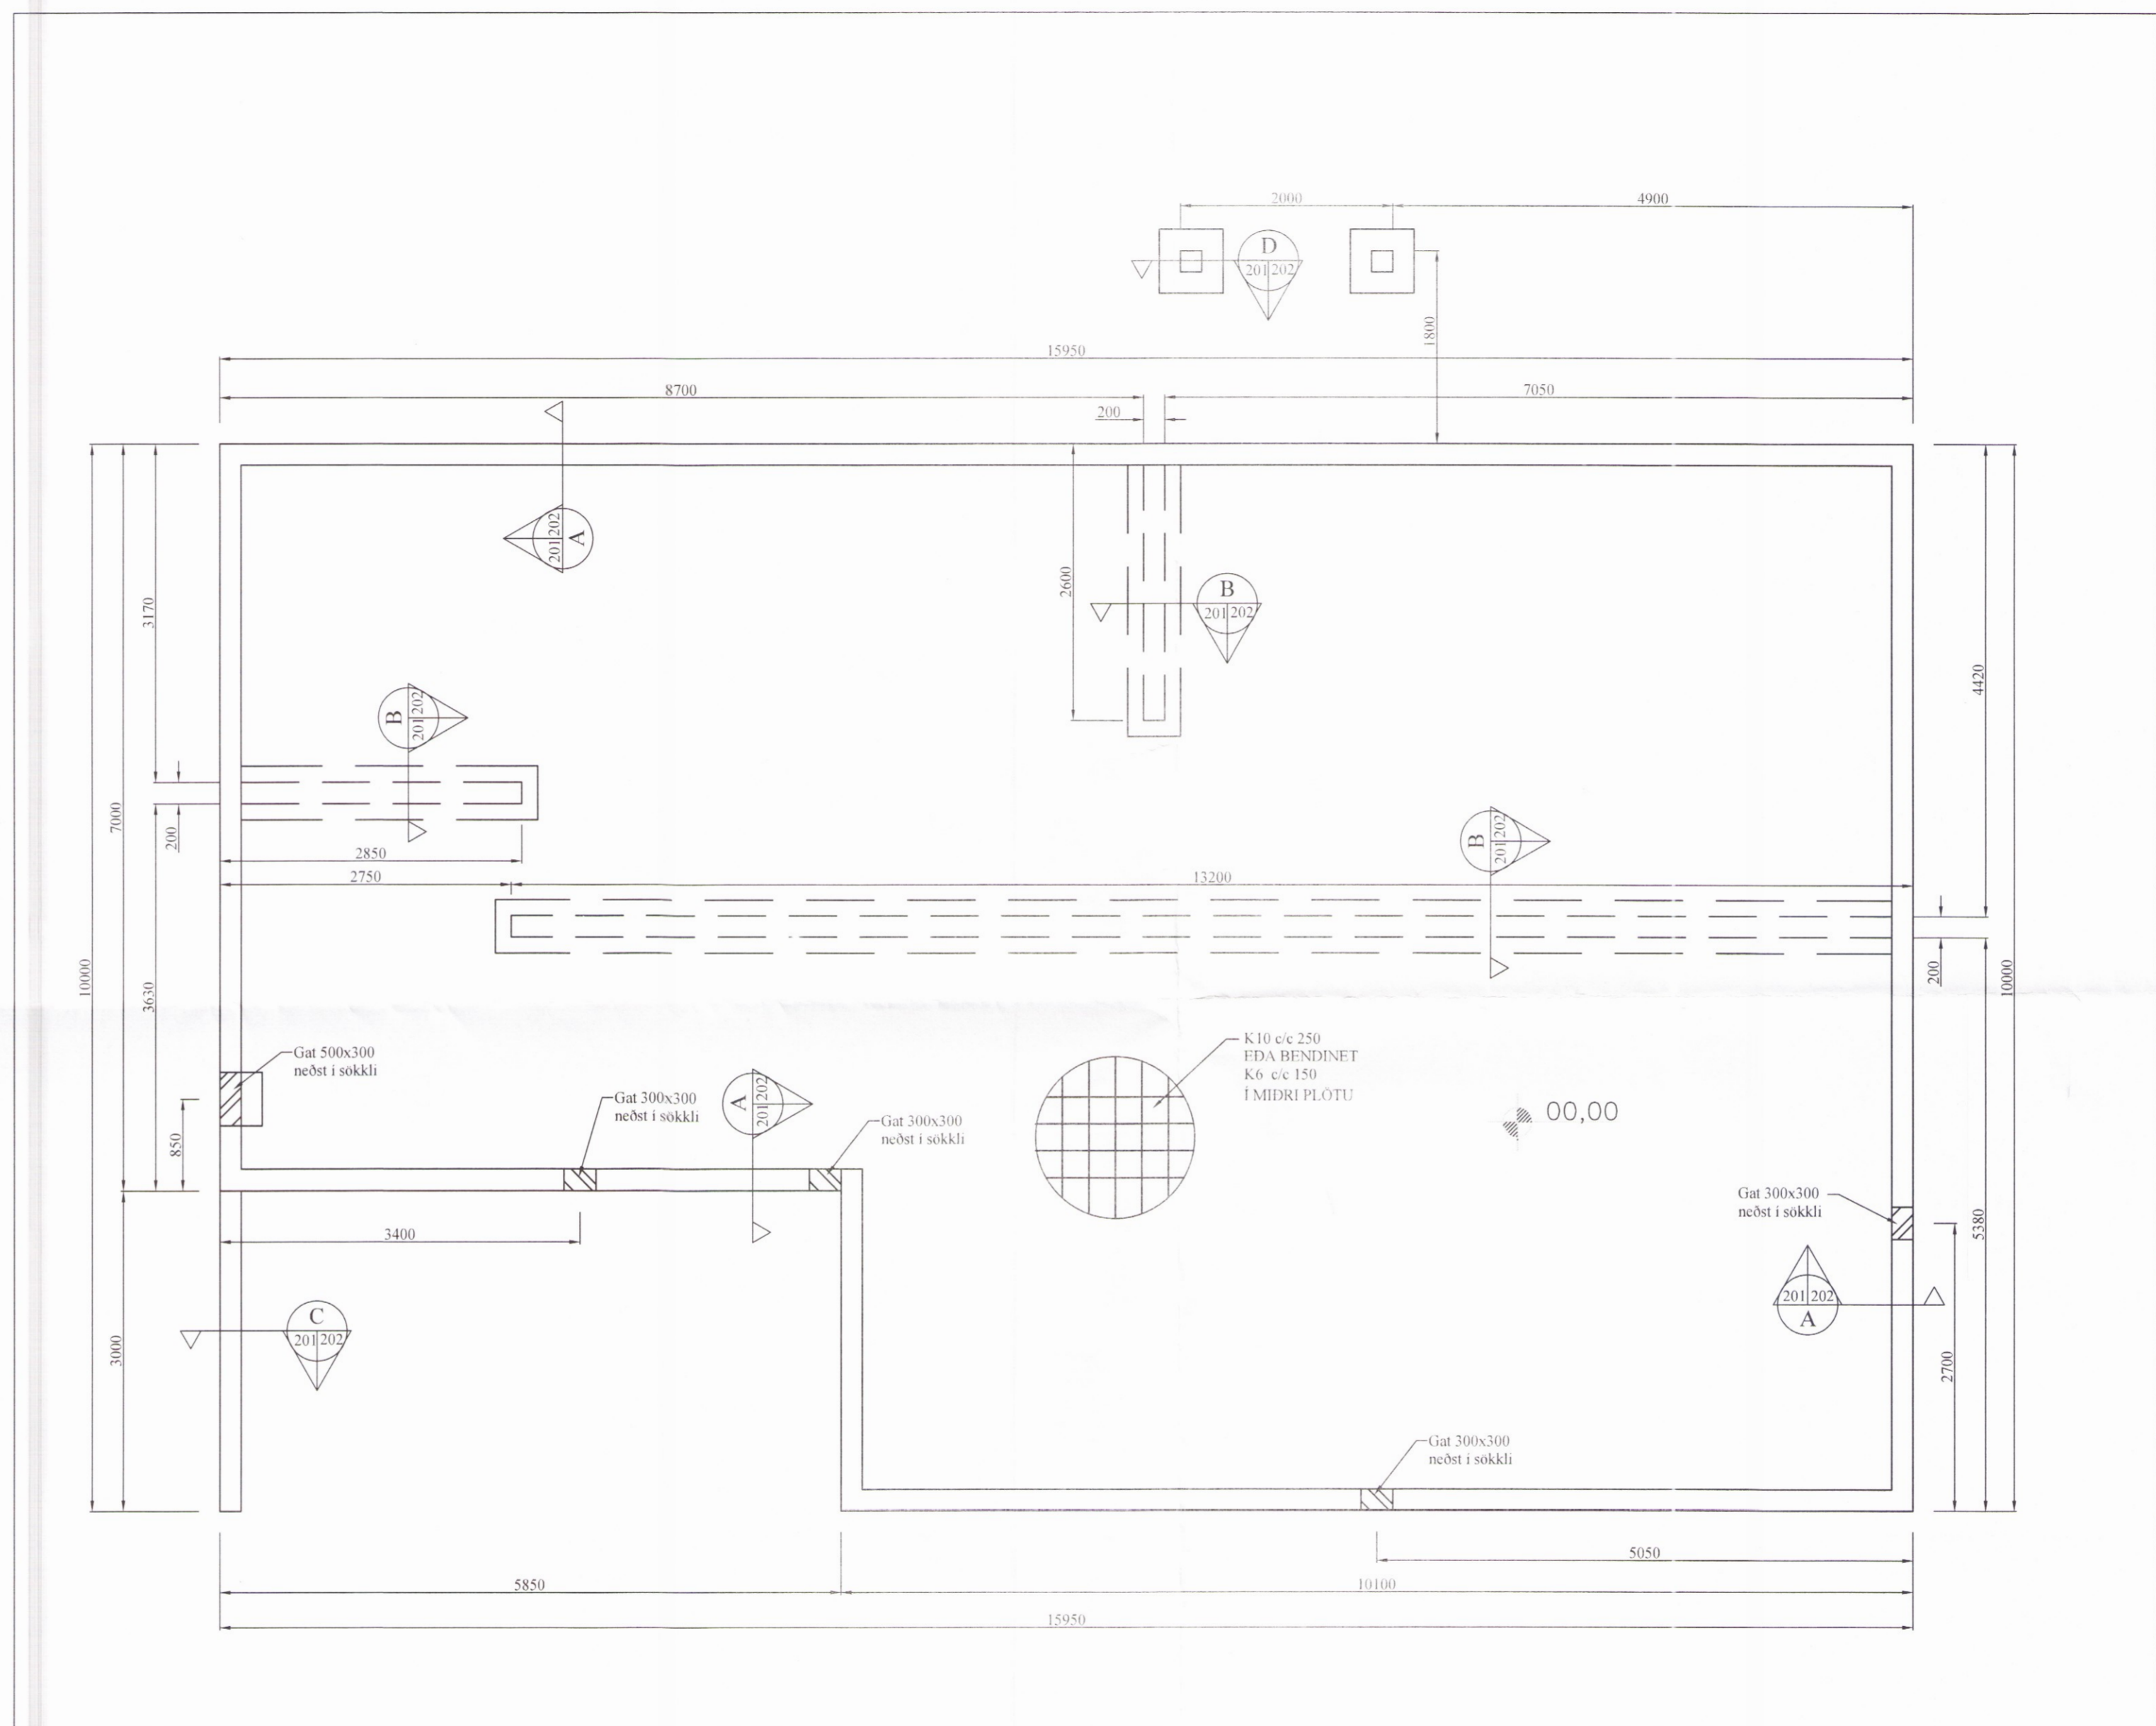

Skipulags- og byggingarfulltrúi Uppsveita bs.
Yfirfarið
13. júní 2017
Ámin Pálsson
Byggingarfulltrúi

GRUNNMYND SÖKKULS
Mkv. 1:50

BR	DAGS	BREYTING

HJARDARHOLTÍ 11
800 SELFOSSI
SIMI: 783 4180
NETFANG: kjartangardars@gmail.com

SGHÚS
EYRAVEGI 65
800 SELFOSSI
SIMI: 578 3344
NETFANG: sghus@sghus.is
VEFANG: www.sghus.is

EFFORT TEIKNISTOFA 038.16 18.11.16

Hofsvík 9, Grimsnes og Grafingshr.

Burðarvirki
Grunnmynd af sökklum

Kvarði 1:50

HANNAD:	TEIKNAD	DAGSETNIG	VERKNÚMER
KG	KG	21.11.2016	2016-12

SKRÁARNAFN	SAMÞYKKT	TEIKNINGNÚMER
Hofsvík 9 Grunnur.dwg	<i>Ámin Pálsson</i>	201