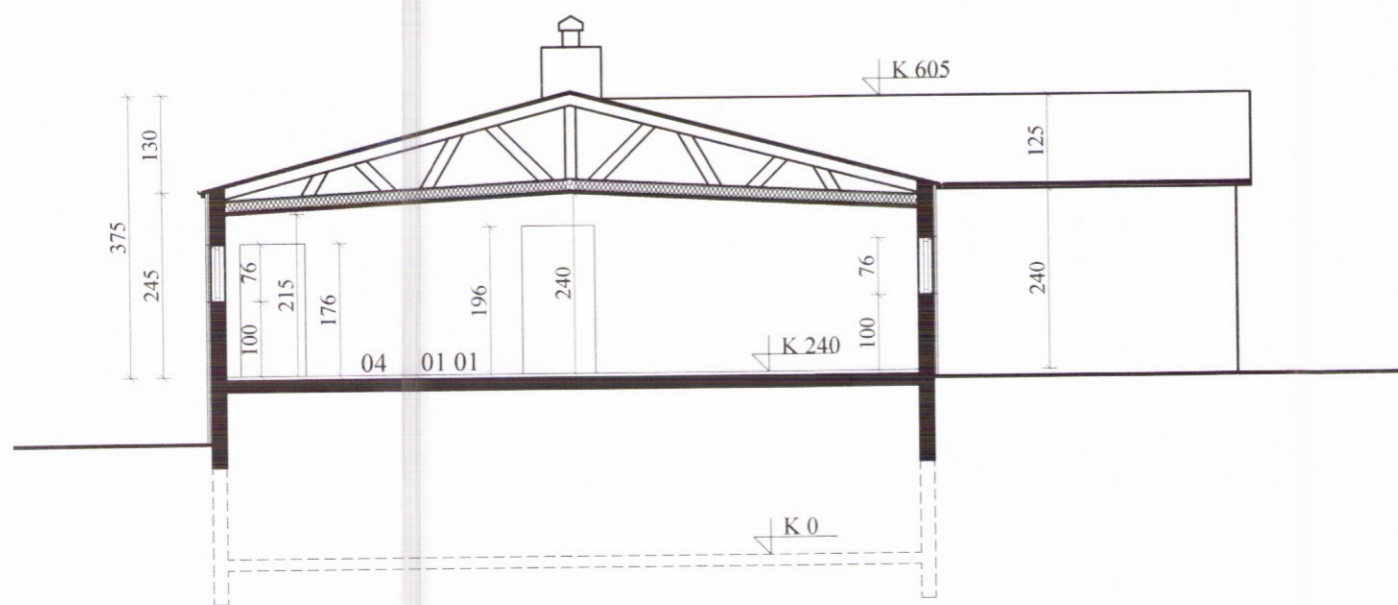

Vestur

Snið A-A

Snið B-B

Einar V. Tryggvasson

Einar V. Tryggvasson arkitekt Miðdal, 271 Mosfells
Kt. 170242 4599 Símar 553-2000 / 863-0020 e-mail evt