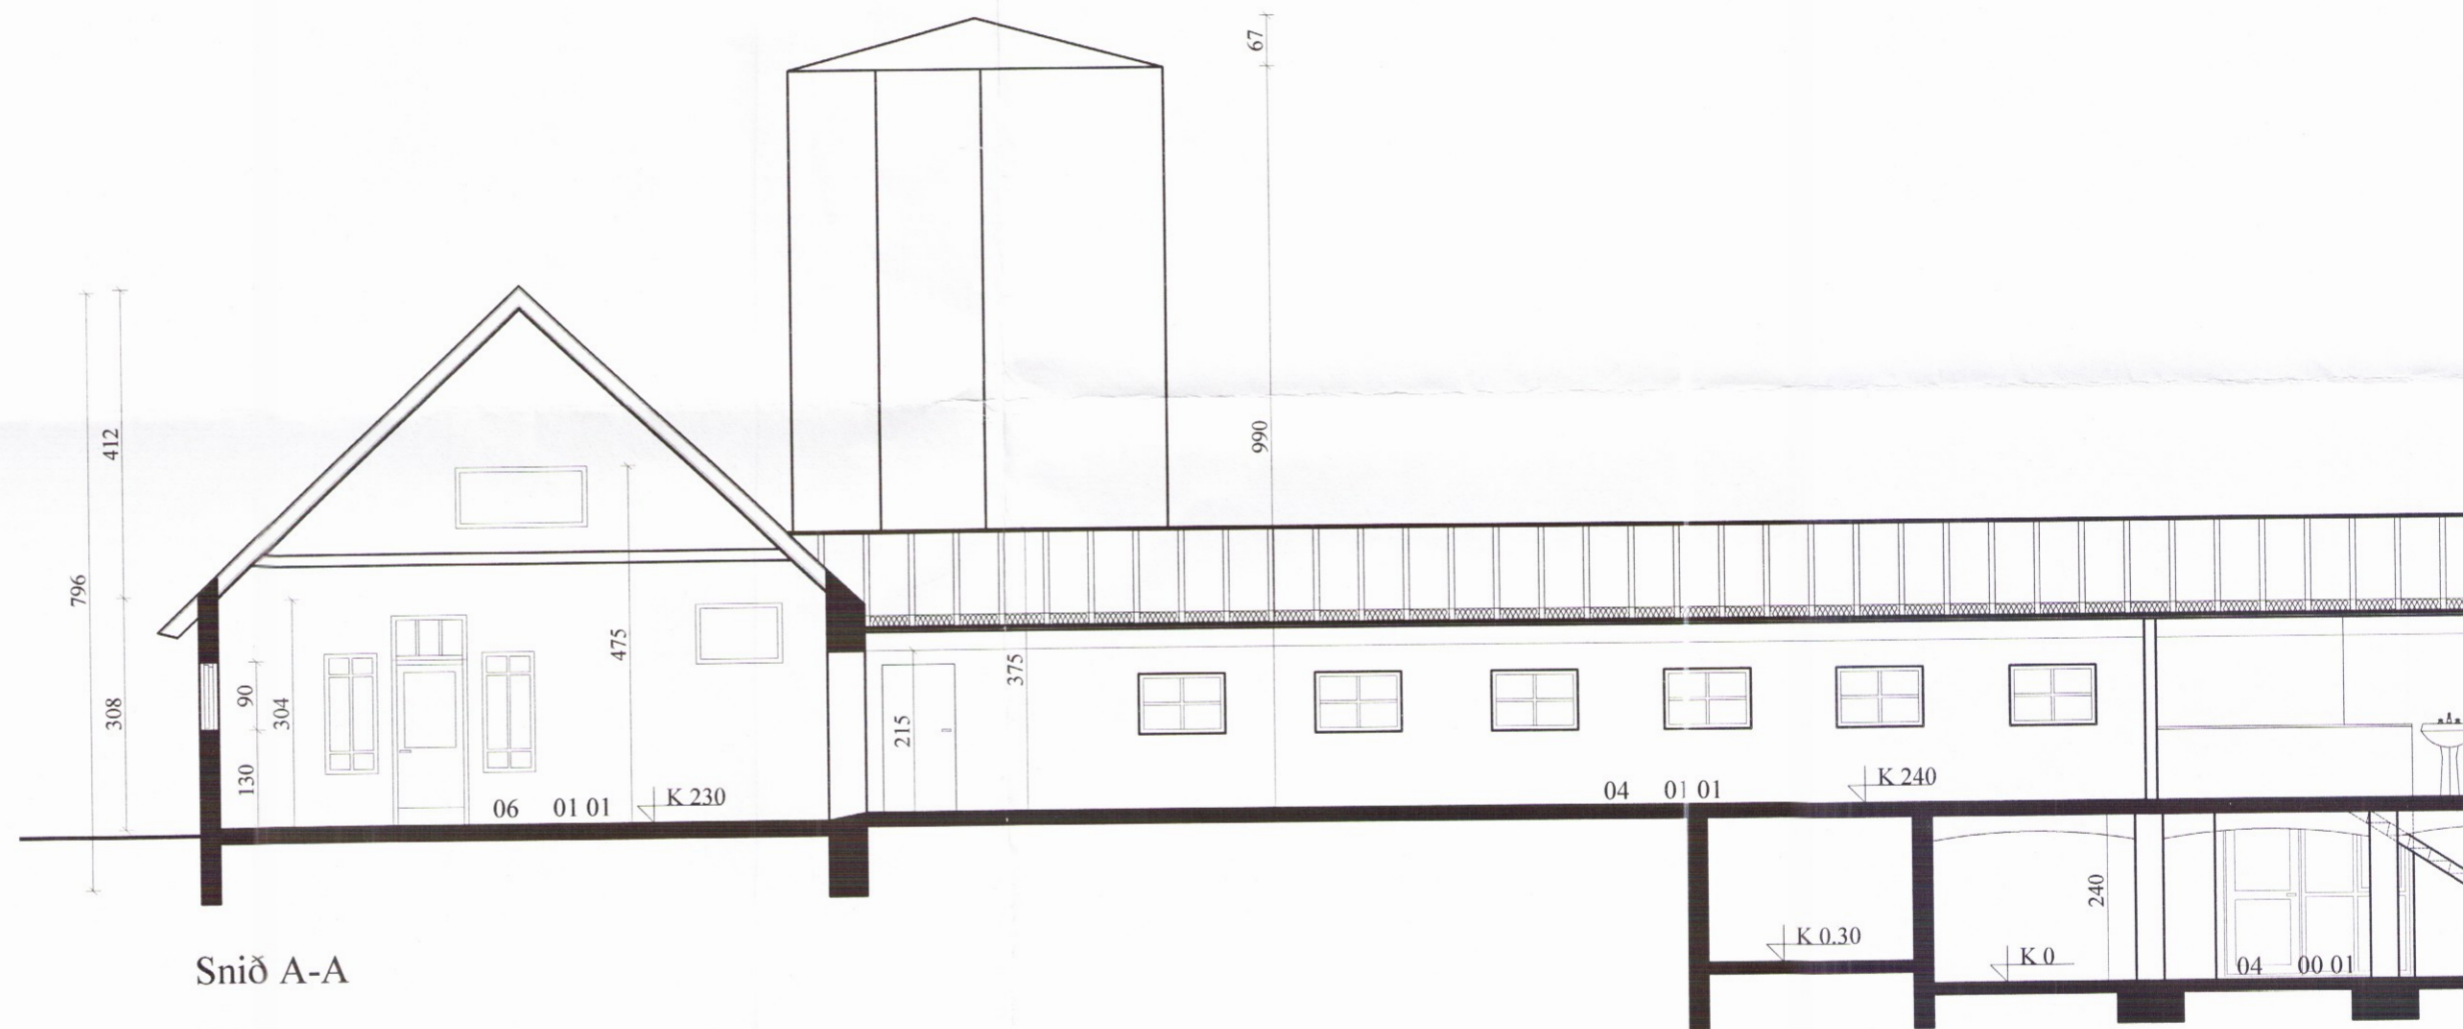

Vestur

Snið A-A

Snið B-B

Einar V. Tryggvasson

Einar V. Tryggvasson arkitekt Miðdal, 271 Mosfells
Kt. 170242 4599 Símar 553-2000 / 863-0020 e-mail evt