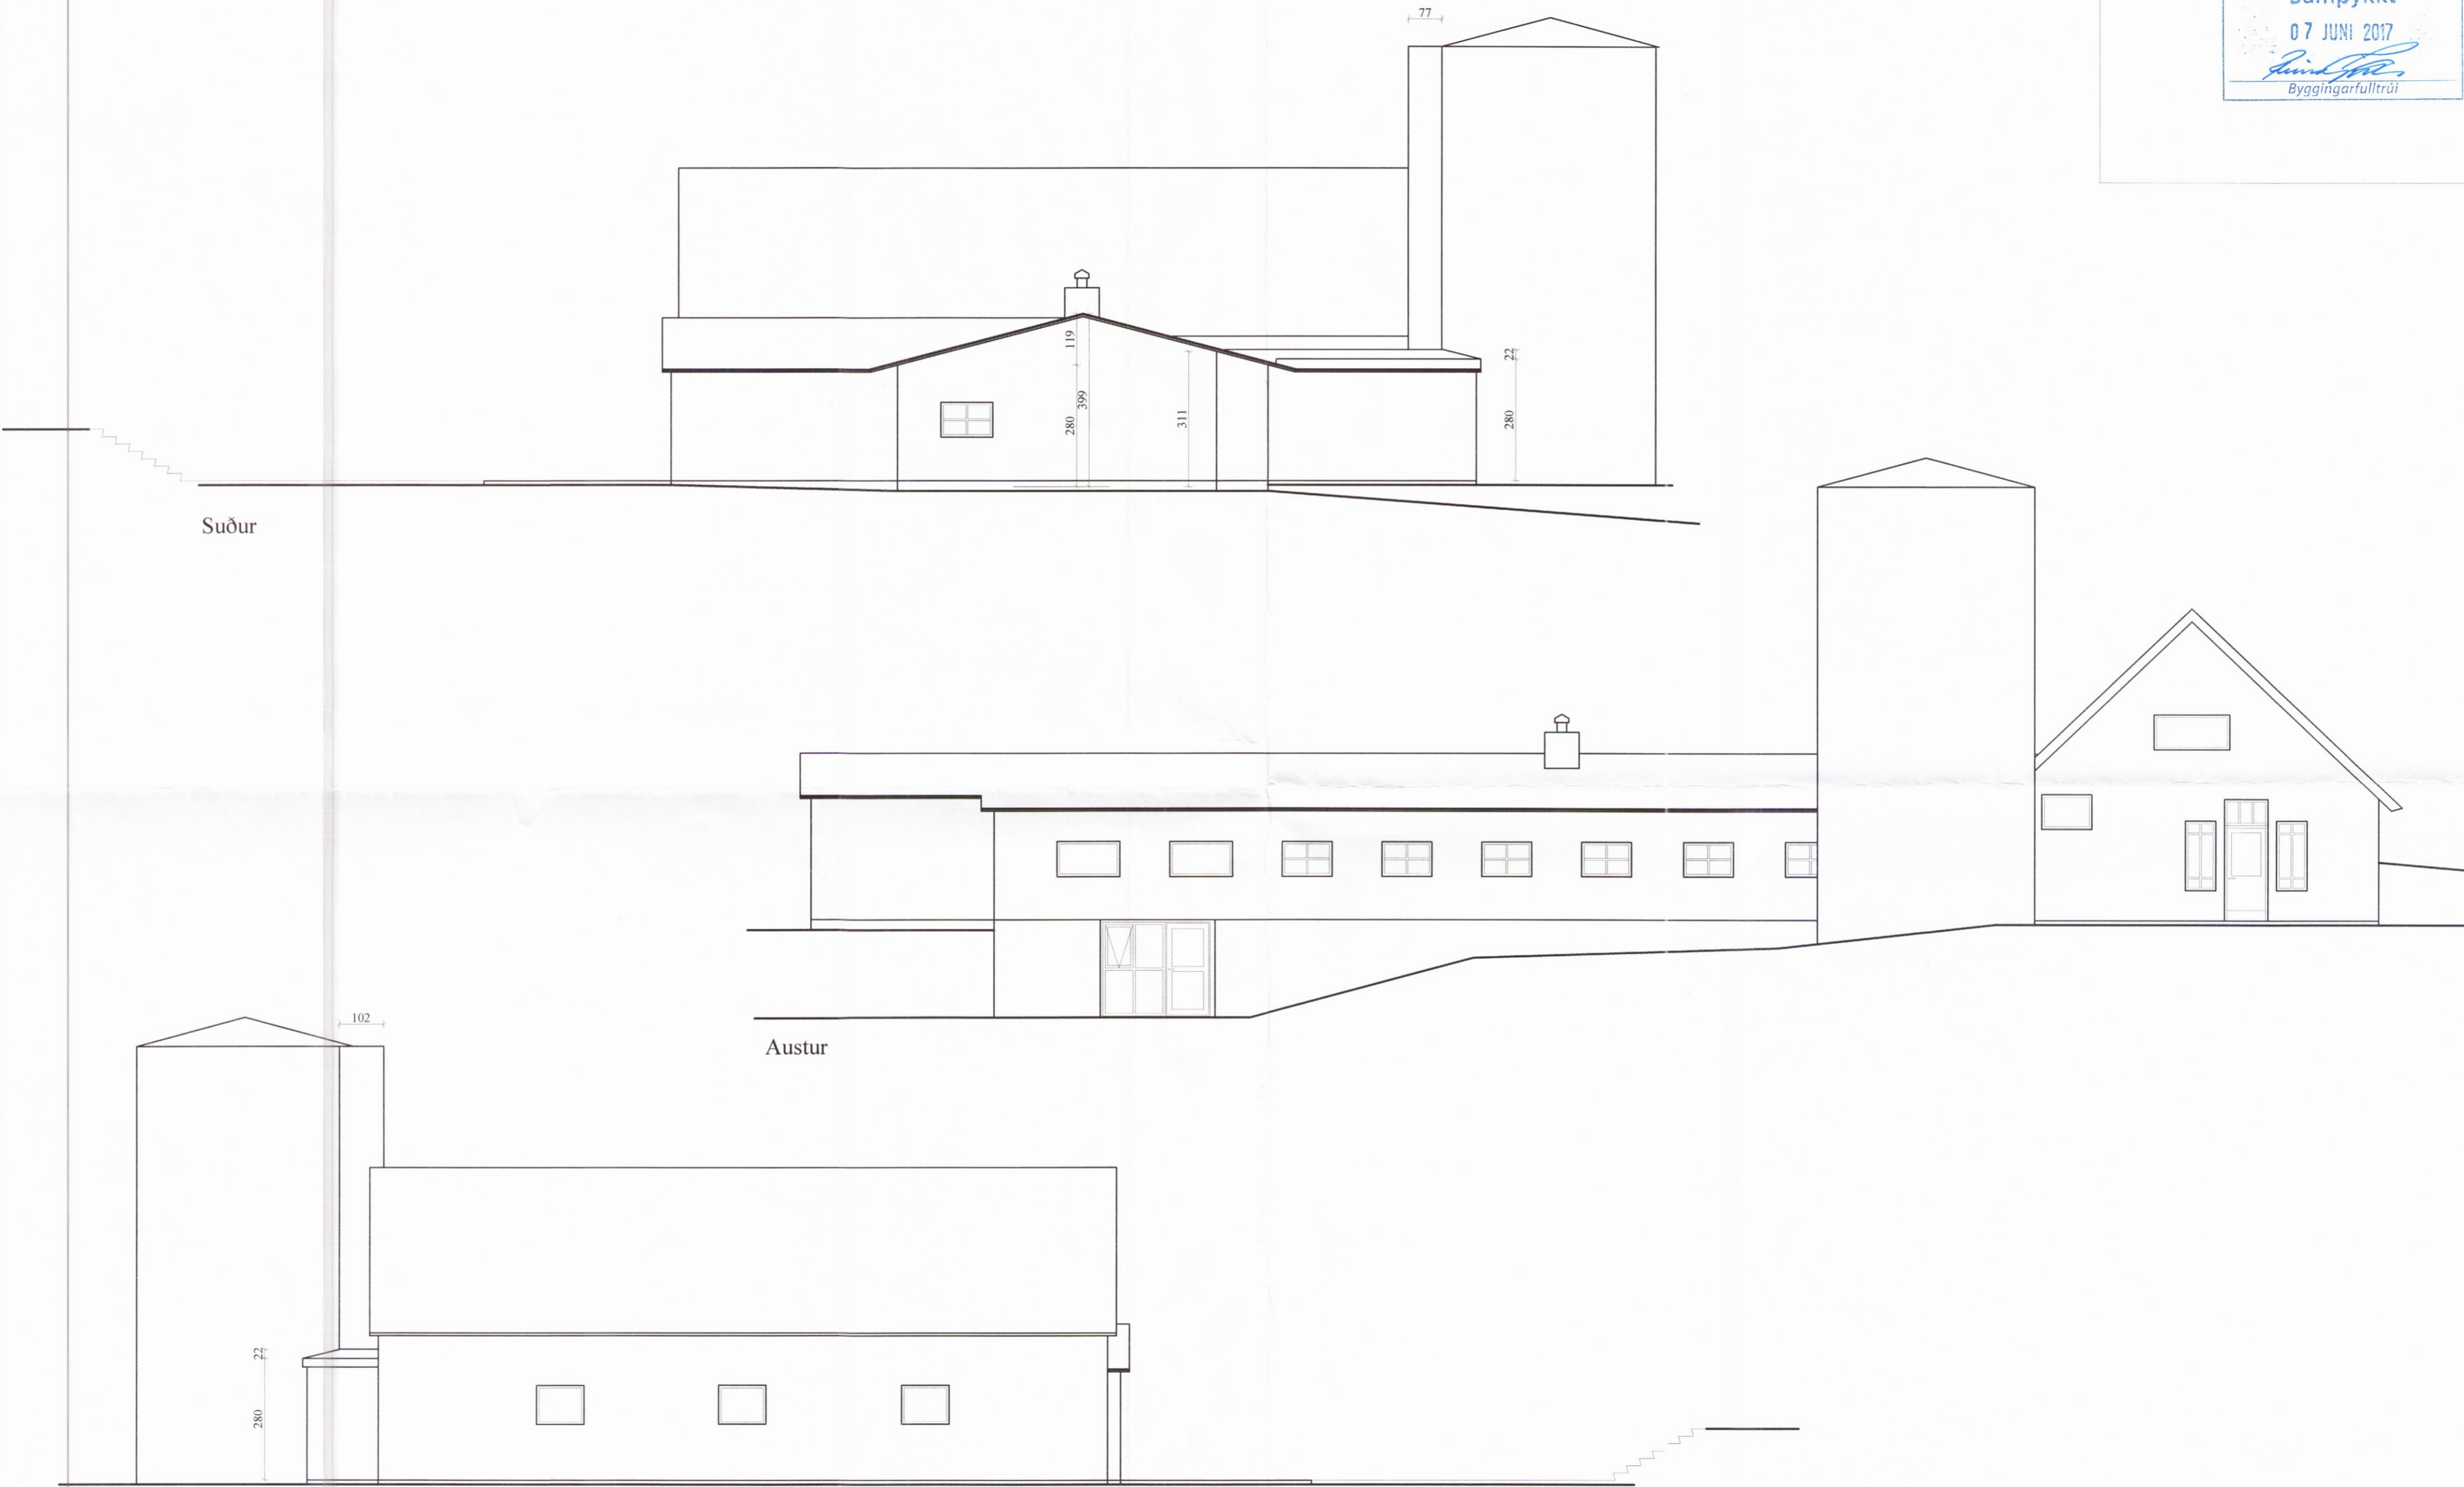

Skulags- og byggingarfulltrúi Uppsveita bs.
Samþykkt
07 JUNI 2017
[Signature]
Byggingarfulltrúi

Suður

Austur

Norður

EV *Einar V.*
Einar V. Tryggvasson arkitekt Miðdal, 271 Mosfellsbær
Kt. 170242 4599 Símar 553-2000 / 863-0020 e-mail evt@vortex.is

Brúarholt II - Fjós og hlaða
Verk EVT
Hannað IVE
Teiknað Útlit
Heiti Útlit
Kvarði 1:100
Dags 18.05.17