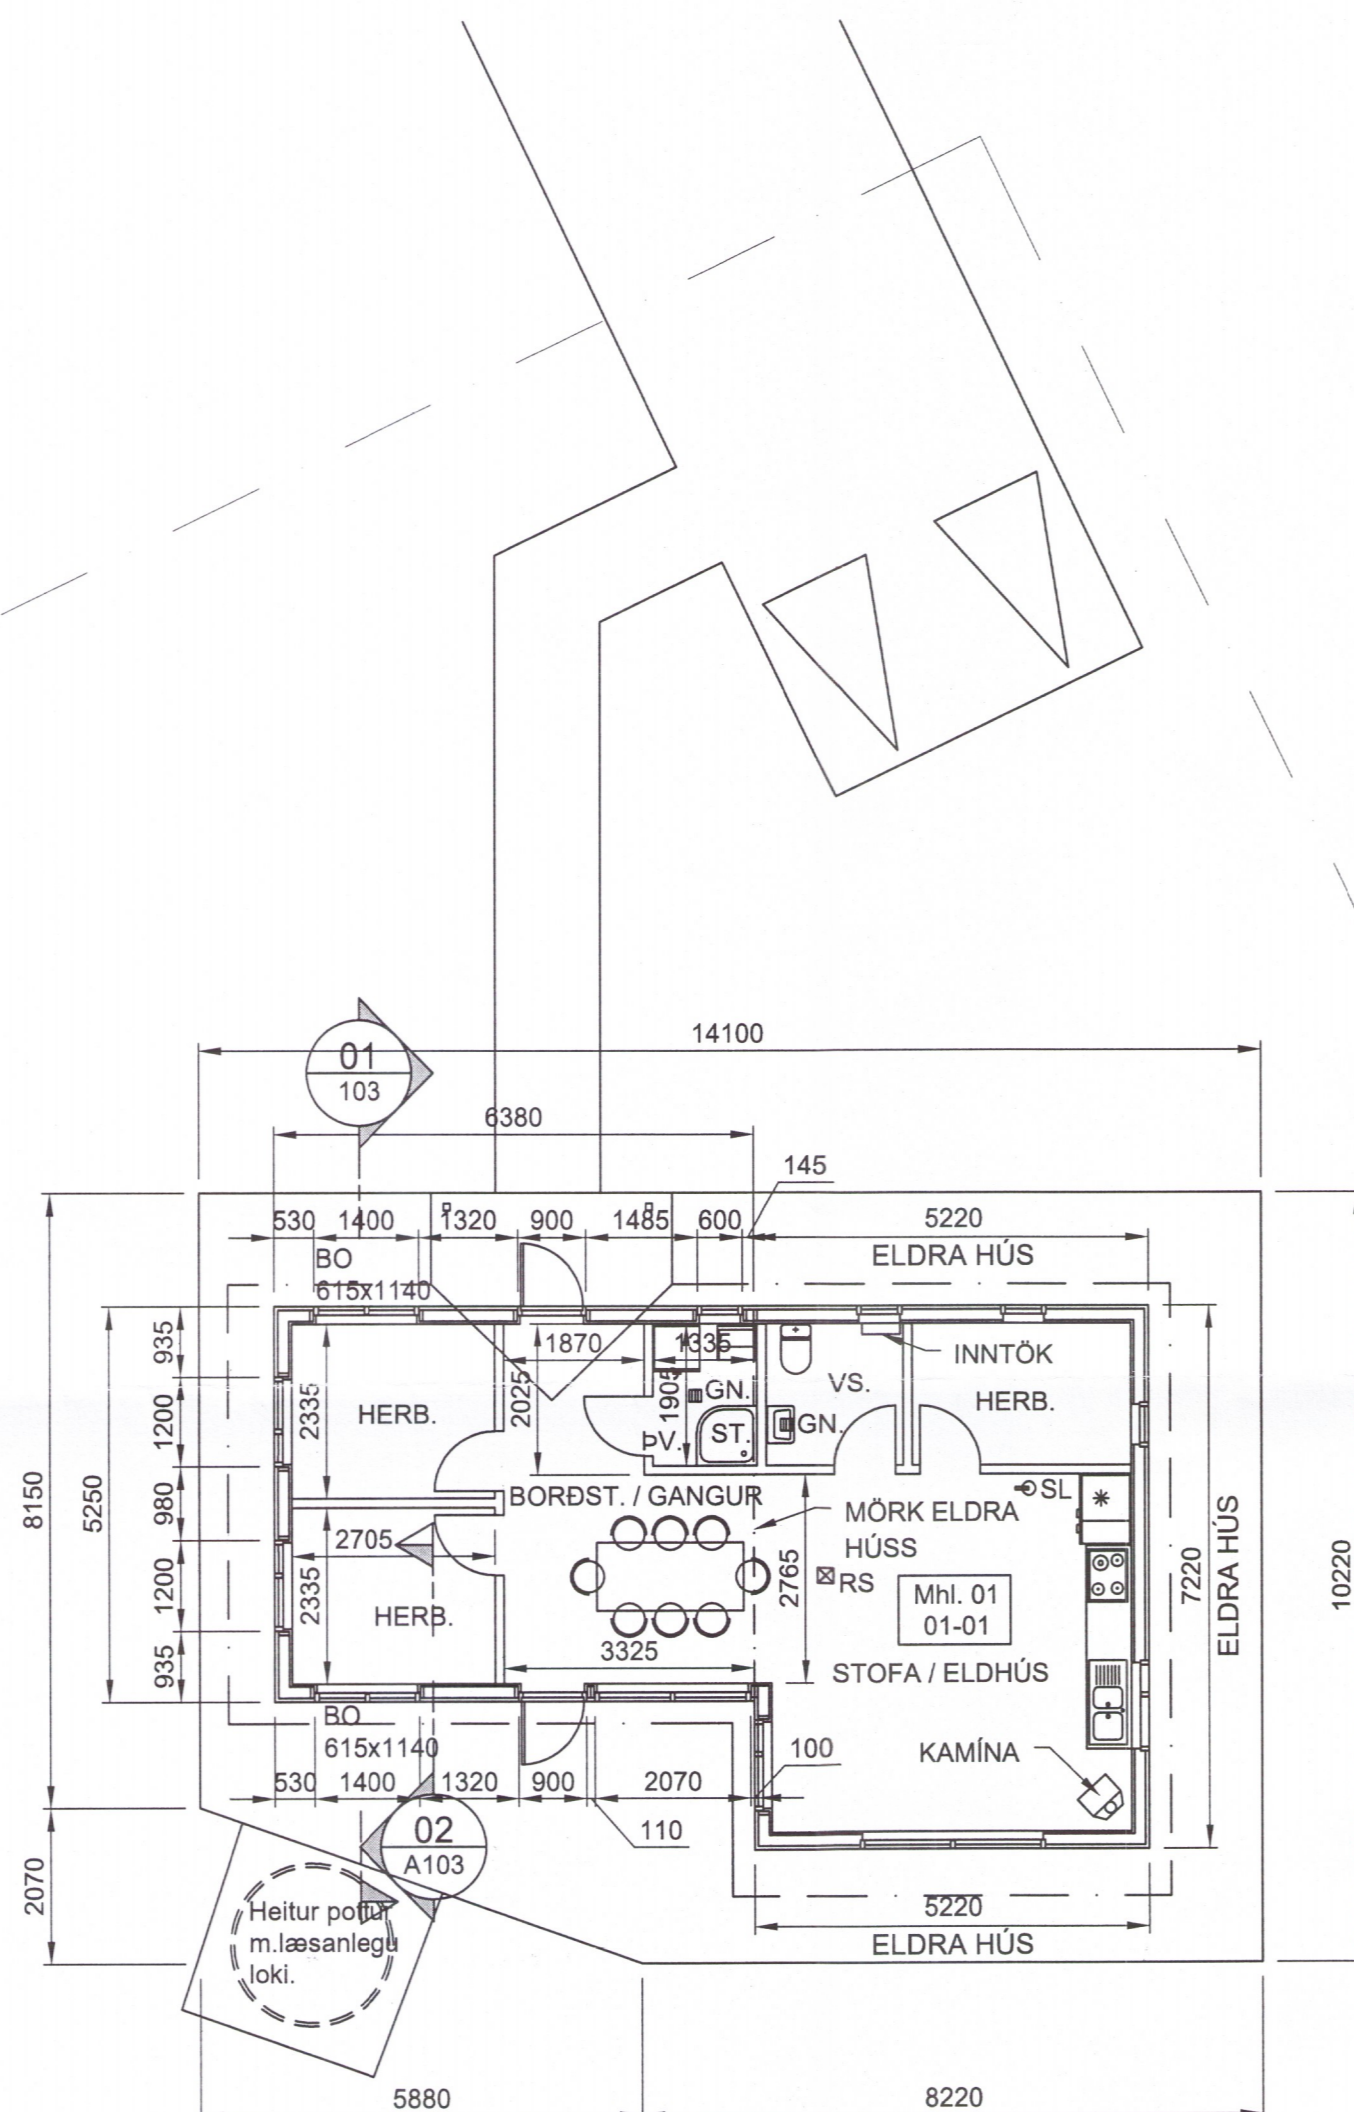

UNDIRSTÖÐUR ERU STEINSTEYPTAR SÍVANINGAR Ø300 Á FROSTFRÍUM JARÐVEGI

ÚTVEGGIR ERU ÚR TIMBRI 45x145 C600 KLÆDDIR AÐ UTAN MEÐ TIMBRI. AÐ INNAN KEMUR KLÆÐNING Í FLOKKI 1.
TIMBUR GLUGGAR OG HURDIR
TVÓFALLT EINANGRUNARGLER AF VIÐURKENDRI GERÐ VINDVÖRN OG STÝFING 9mm KROSSVIÐUR
RAKAVÖRN: PAM-GILDI A.M.K. 500
EINANGRUN 145mm STEINULLAREINANGRUN

ÞAK ER ÚR TIMBRI 45x145 C900 KLÆTT MEÐ 1"x6" BORDAKLÆÐNINGU, ÞAKPAPPA OG ÞAKSTÁLI.
RAKAVÖRN: PAM-GILDI A.M.K. 500
EINANGRUN 200mm STEINULLAREINANGRUN

NEYSLUVATN: HÚSIÐ TENGIST VEITUKERFI SVÆÐISINS

RAFMAGN: HÚSIÐ TENGIST VEITUKERFI SVÆÐISINS

FRÁRENNSLI: HÚSIÐ TENGIST A.M.K. 2200 LÍTRA ÞRIGGJA ÞREPA ROTÞRÓ OG SITURLÖGN SEM STAÐSETT VERÐUR Á LÓÐ HÚSSINS.

STÆRÐIR SJÁ SKRÁNINGARTÖFLU.

SL.T. TÁKNAR SLÖKKVITÆKI
RS. TÁKNAR REYKSKYNJARA
SL. TÁKNAR BJÖRGUNAROP

BJÖRGUNAROP SKULU UPPFYLLA BYGGINGARREGLUGERÐ BR.112/2012 9.5.5. gr.

BJÖRGUNAROP.
BREIDD BJÖRGUNAROPS SKAL VERA MINNST 0,60m OG HÆÐ MINNST 0,60m OG SKAL SAMANLÖGÐ HÆÐ OG BREIDD GLUGGANS EKKI VERA MINNI EN 1,50m. HÆÐ FRÁ GÓLFI AÐ BJÖRGUNAROPI MÁ EKKI VERA MEIRI EN 1,20m.
BJÖRGUNAROP ERU EINNIG UM ÚTIHURDIR HÚSSINS.

BYGGINGAREGLUGERÐ NR.112. 12.10.4 gr. SETLAUG Á LÓÐUM ÍBÚÐAR- OG FRÍSTUNDAHÚSA SKULU BÚNAR LÆSANLEGU LOKI TIL AÐ HYLJA ÞÆR MEÐ ÞEGAR ÞÆR ERU EKKI Í NOTKUN BARMUR SETLAUGAR SKAL VERA A.M.K. 0,4m YFIR GÖNGUSVÆÐI UMHVÆRFIS HANA.

GRUNNMYND
MKV. 1:50

1964-19
1:50 (A2)
ÞERNEYJARSUND 18, HRAUNB. GRÍMSNESI

SUMARBÚSTAÐUR Mhl. 01 GRUNNMYND		Mkv. 1:50 1:20 1:10
		Hannað EV
		Telknað BAR
Dags. 15.02.2019	Blað XX	Nr. A101
Eyjólfur Valgarðsson Kt. 280857-4169		Yfirfarið
Eyjólfur Valgarðsson Kt:280857-4169		Eyjólfur Valgarðsson Byggingatæknifræðingur B.cs. Hraunprýði 6, 220 Garðabæ gsm:8917257 ev@gmail.com

Nr.	Dags.	Breyting	Af