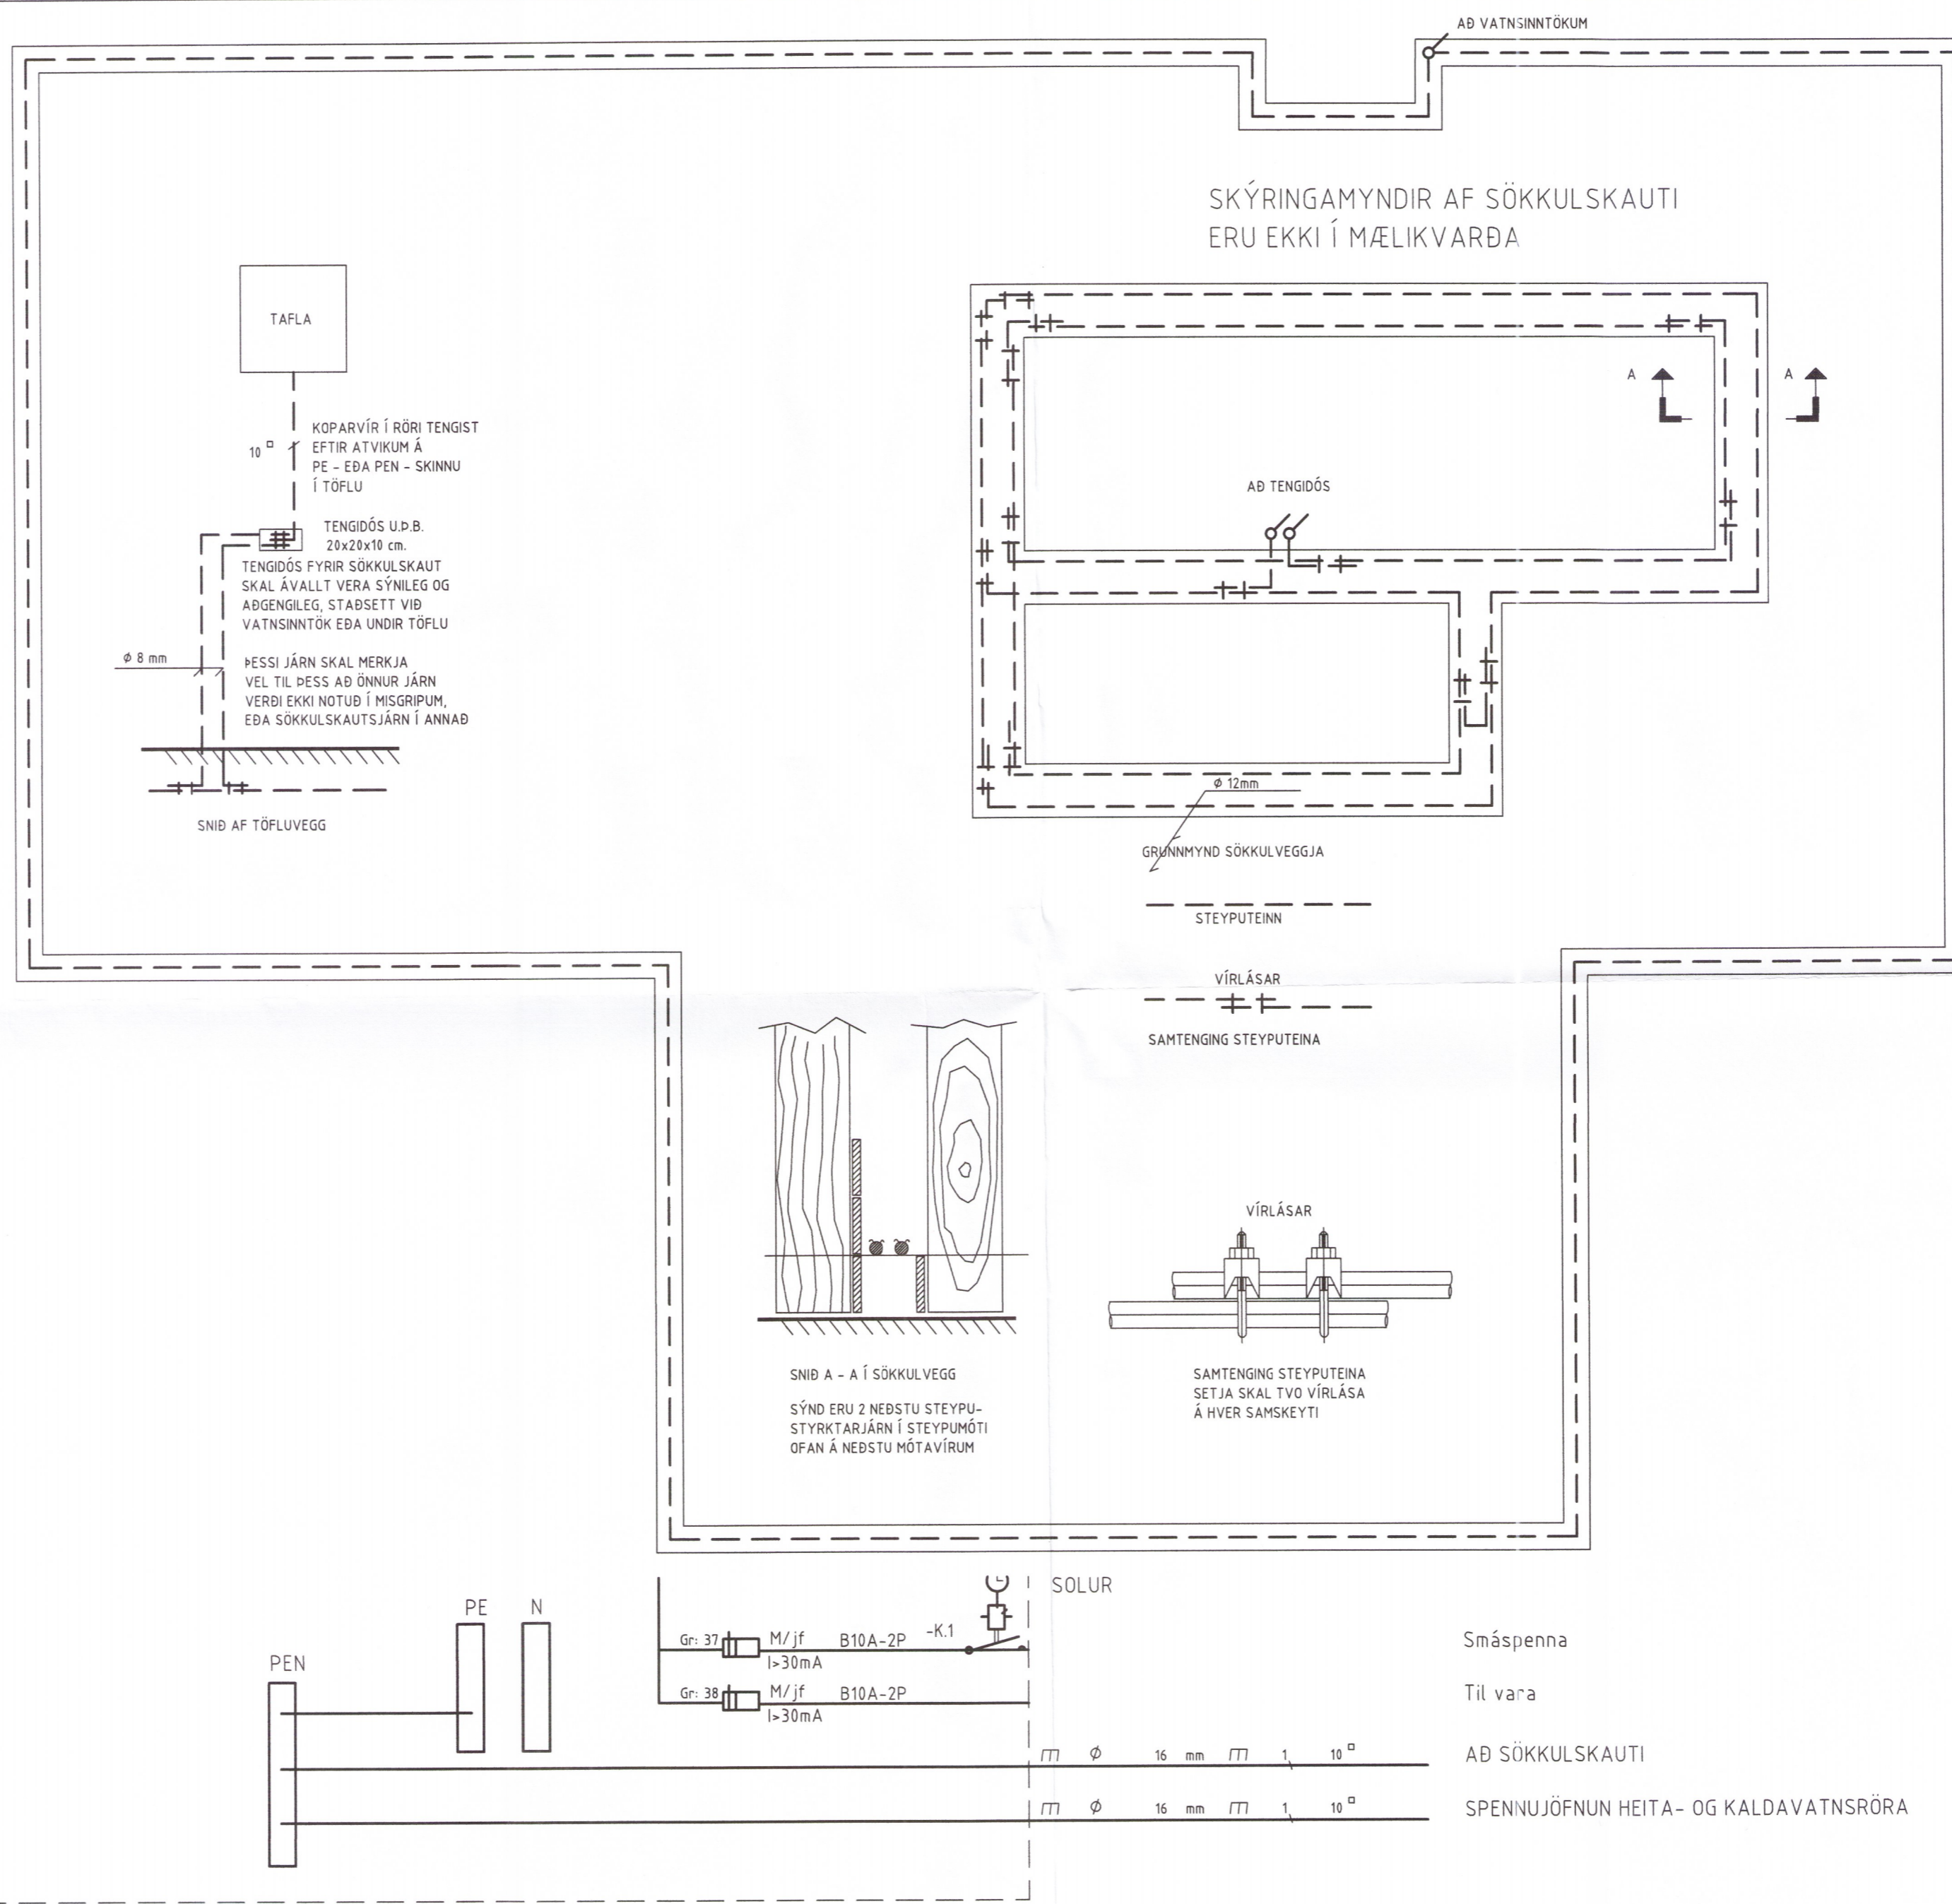

SKÝRINGAMYNDIR AF SÖKKULSKAUTI
ERU EKKI Í MÆLIKVARÐA

HÖNNUÐUR:

Þór Stefánsson

YFIRFARIÐ:

Þór Stefánsson

SAMPYKKT:

KT:

BREYTINGAR:

VERKHEITI:

Íbúðarhús

Hólsbraut 18

Grímsnesi

VERKHLUTI:

Sökkulskaut

og einlínumynd

Mkv: 1:50

RAFLAGNATEIKNINGAR

ÞÓR STEFÁNSSON RAFIÐNFRÆÐINGUR

EYRAVEGI 32 SELFOSSI SÍMAR 482 3480 & 897 8718

NETFANG: rafteikn@gmail.com FAX 482 3366

ÁRITUN ADALHÖNNUÐAR

ÚTPRENTAÐ: 29.4.2019 18:49:21

SÍÐAST VISTAÐ: 29.4.2019 18:48:26

TÖLVUNAFN: Rafloagn-19-04-2206.dwg

SLÓÐ: F:\OD\Verk\Hólsbraut 18\Teikningar

VERKNÚMÉR BLAÐ

2206-2018-077 2 af 5

DAGSETNING: 23 apríl 2019

1967-19

Smáspenna

Til vara

AD SÖKKULSKAUTI

SPENNUJÖFNUN HEITA- OG KALDAVATNSRÖRA