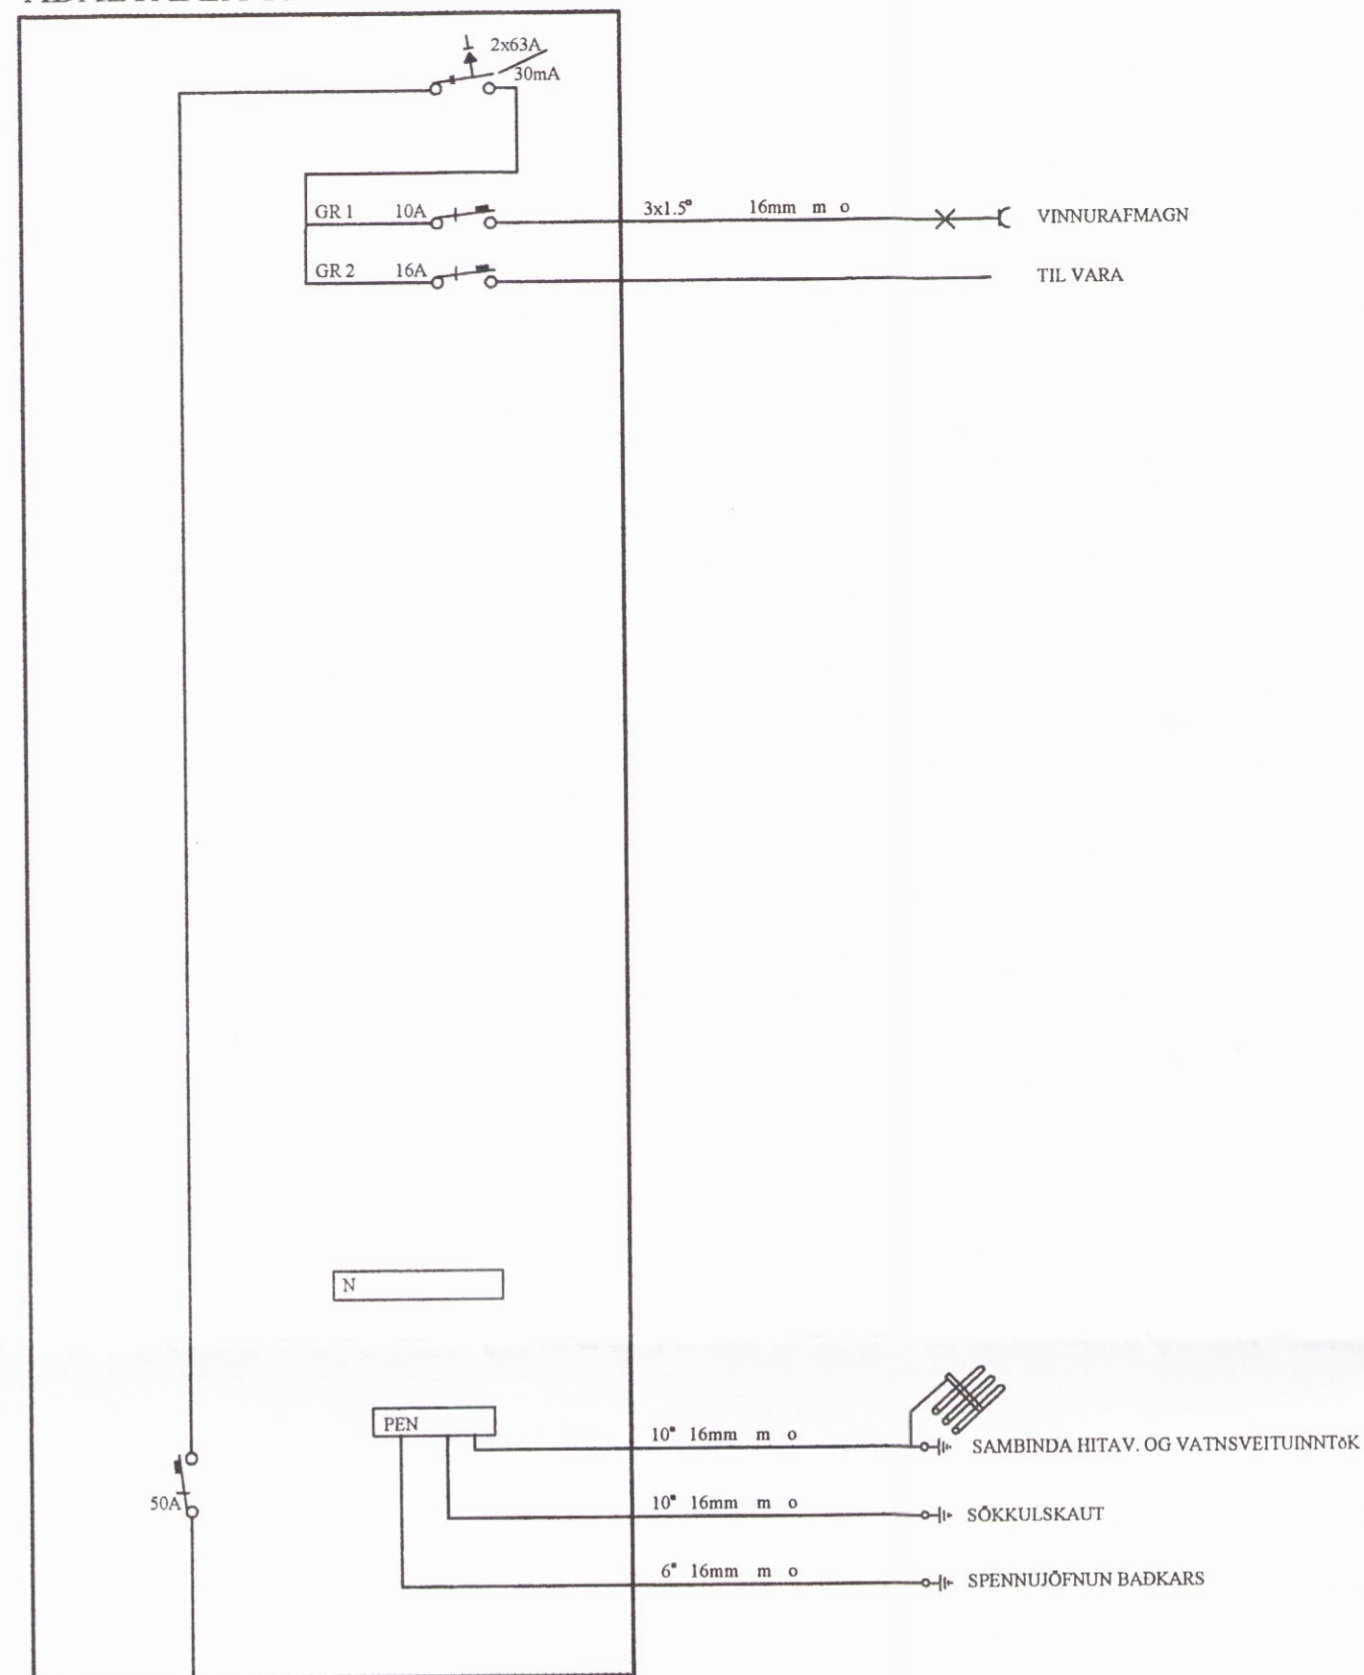

AÐALTAFLA T1

MÆLAKASSI RAFVEITU

HEIMTAUG

Einlínymyndir

Rafgæði Súluhöfða 27
270 Mosfellsbær
S:551-1078 GSM:898-1078

Verkheiti	Djáknavegur 16 - Úthlið 1	Mkv.	Enginn
Verkluti	Einlínymyndir	Dags.	4.4.2005
Hannað	Elvar Trausti Guðmundsson	Teiknað	Ragnar Viktor Karlsson
Samþykkt	Ragnar Viktor Karlsson	Kennitala	220470-5129
Undirskrift og kennitala aðalhönnuðar	Ragnar Viktor Karlsson	Undirskrift	Ragnar Karlsson

1974