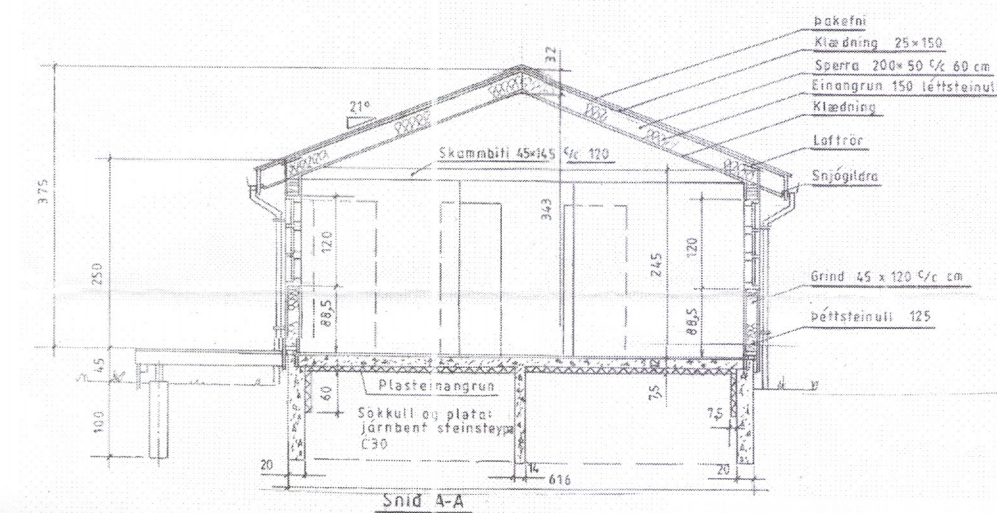

lenging/stækkun um 140 cm

SUÐURHLIÐ
mkv. 1:100

lenging/stækkun um 140 cm

NORÐURHLIÐ
mkv. 1:100

óbreytt útlit

VESTURHLIÐ
mkv. 1:100

óbreytt útlit

AUSTURHLIÐ
mkv. 1:100

SNID A - A
mkv. 1:100

GESTAÚS:

VESTURHLIÐ
mkv. 1:100

NORÐURHLIÐ
mkv. 1:100

AUSTURHLIÐ
mkv. 1:100

SUÐURHLIÐ
mkv. 1:100

Breyting:

Aðalteikning

Landnúmer: 170397
Staðgreinir: 35200080

Viðbygging

Sumarbústaður

Eskilundur 8

Teikninganúmer: **A01.03**

ÚTLIT OG SNID

Útgáfudagur: 07.07.2019

Mælikvarði: