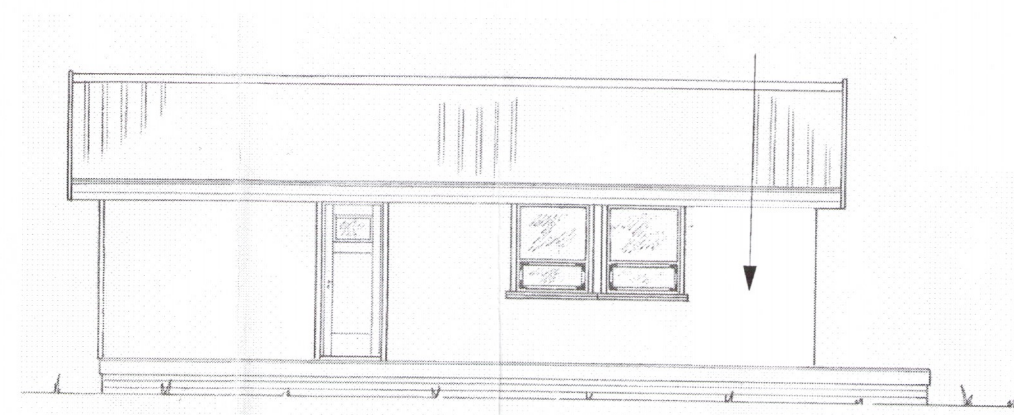

lenging/stækkun um 140 cm

SUÐURHLIÐ
mkv. 1:100

lenging/stækkun um 140 cm

NORÐURHLIÐ
mkv. 1:100

óbreytt útlit

VESTURHLIÐ
mkv. 1:100

óbreytt útlit

AUSTURHLIÐ
mkv. 1:100

SNID A - A
mkv. 1:100

GESTAÚS:

VESTURHLIÐ
mkv. 1:100

NORÐURHLIÐ
mkv. 1:100

AUSTURHLIÐ
mkv. 1:100

SUÐURHLIÐ
mkv. 1:100

Breyting:

Aðalteikning

Landnúmer: 170397
Staðgreinir: 35200080

Viðbygging

Sumarbústaður

Eskilundur 8

Teikninganúmer: **A01.03**

ÚTLIT OG SNID

Útgáfudagur: 07.07.2019

Mælikvarði: