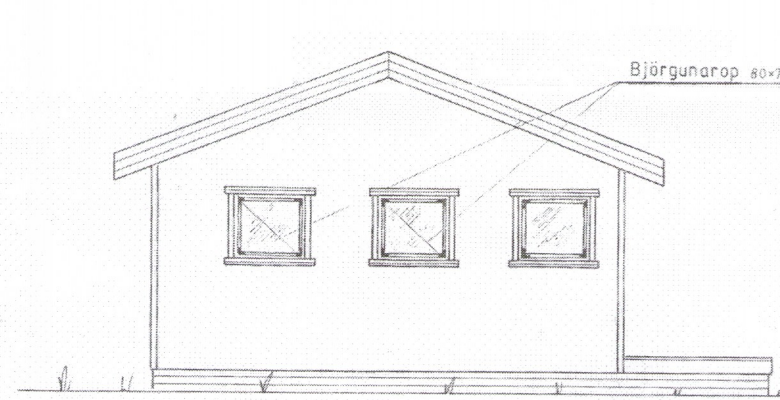

lenging/stækkun um 140 cm

SUÐURHLIÐ
mkv. 1:100

lenging/stækkun um 140 cm

NORÐURHLIÐ
mkv. 1:100

óbreytt útlit

VESTURHLIÐ
mkv. 1:100

óbreytt útlit

AUSTURHLIÐ
mkv. 1:100

SNID A - A
mkv. 1:100

GESTAÚS:

VESTURHLIÐ
mkv. 1:100

NORÐURHLIÐ
mkv. 1:100

AUSTURHLIÐ
mkv. 1:100

SUÐURHLIÐ
mkv. 1:100

Breyting:

Aðalteikning

Landnúmer: 170397
Staðgreinir: 35200080

Viðbygging

Sumarbústaður

Eskilundur 8

Teikninganúmer: **A01.03**

ÚTLIT OG SNID

Útgáfudagur: 07.07.2019

Mælikvarði: