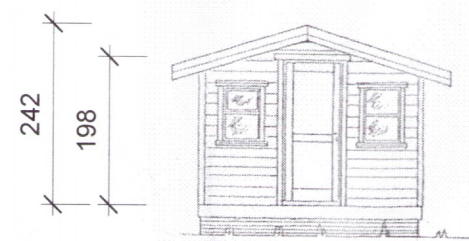

lenging/stækkun um 140 cm

SUÐURHLIÐ
mkv. 1:100

lenging/stækkun um 140 cm

NORÐURHLIÐ
mkv. 1:100

óbreytt útlit

VESTURHLIÐ
mkv. 1:100

óbreytt útlit

AUSTURHLIÐ
mkv. 1:100

SNID A - A
mkv. 1:100

GESTAÚS:

VESTURHLIÐ
mkv. 1:100

NORÐURHLIÐ
mkv. 1:100

AUSTURHLIÐ
mkv. 1:100

SUÐURHLIÐ
mkv. 1:100

Breyting:

Aðalteikning