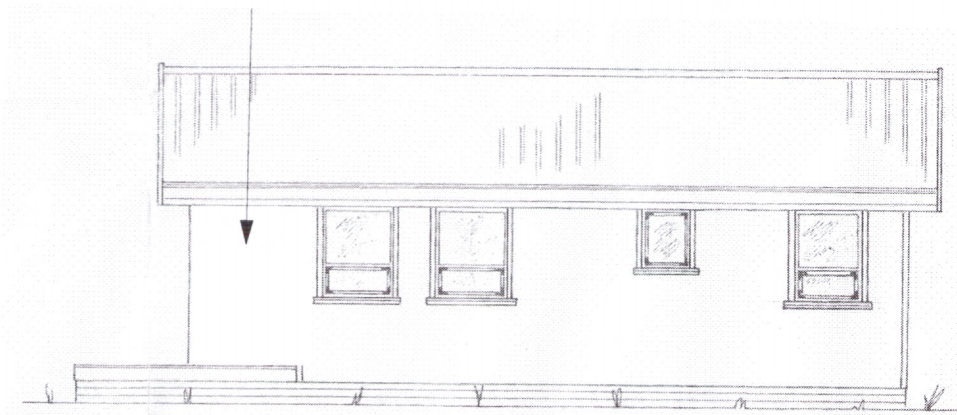

lenging/stækkun um 140 cm

SUÐURHLIÐ
mkv. 1:100

lenging/stækkun um 140 cm

NORÐURHLIÐ
mkv. 1:100

óbreytt útlit

VESTURHLIÐ
mkv. 1:100

óbreytt útlit

AUSTURHLIÐ
mkv. 1:100

SNID A - A
mkv. 1:100

GESTAÚS:

VESTURHLIÐ
mkv. 1:100

NORÐURHLIÐ
mkv. 1:100

AUSTURHLIÐ
mkv. 1:100

SUÐURHLIÐ
mkv. 1:100

Breyting:

Aðalteikning