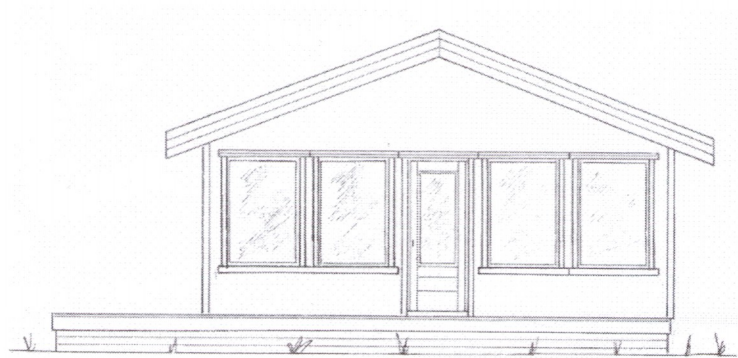

lenging/stækkun um 140 cm

SUÐURHLIÐ
mkv. 1:100

lenging/stækkun um 140 cm

NORÐURHLIÐ
mkv. 1:100

óbreytt útlit

VESTURHLIÐ
mkv. 1:100

óbreytt útlit

AUSTURHLIÐ
mkv. 1:100

SNID A - A
mkv. 1:100

GESTAÚS:

VESTURHLIÐ
mkv. 1:100

NORÐURHLIÐ
mkv. 1:100

AUSTURHLIÐ
mkv. 1:100

SUÐURHLIÐ
mkv. 1:100

Breyting:

Aðalteikning