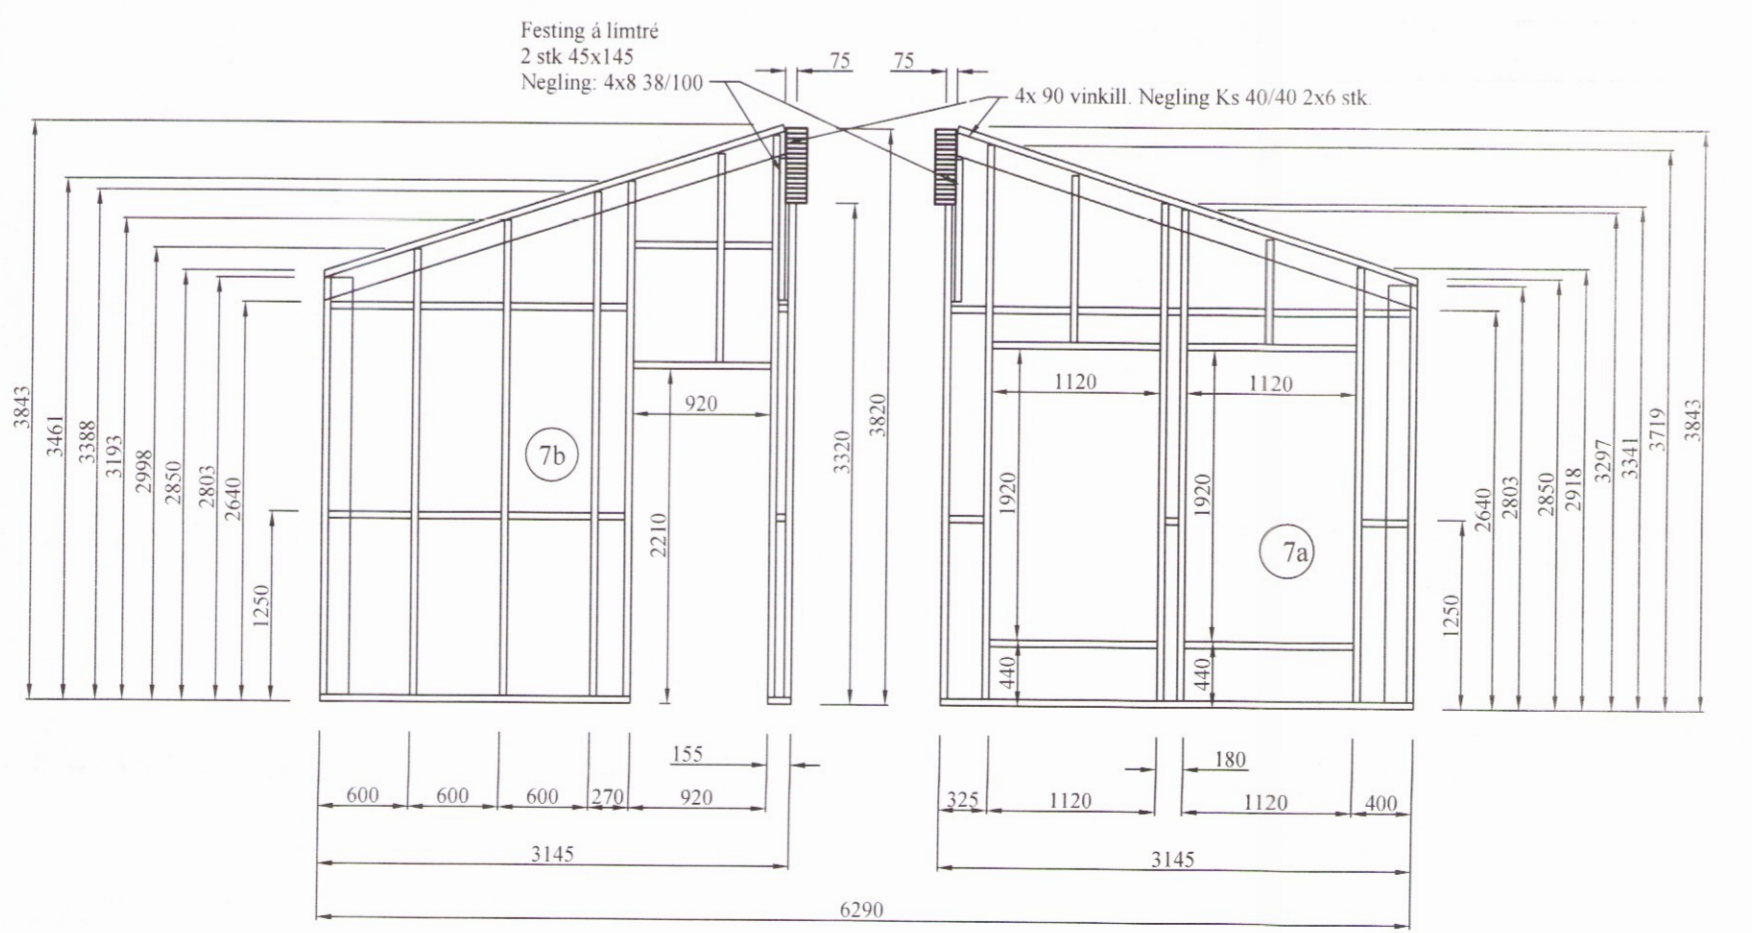

Útveggir séðir utanfrá
MKV 1:50

BR	DAGS	BREYTING

HJARÐARHOLTÍ 11
800 SELFOSSÍ
Sími: 783 4180
Netfang: kjartangardars@gmail.com

EYRAVEGI 65
800 SELFOSSÍ
Sími: 578 3344
Netfang: sghus@sghus.is
VEFANG: www.sghus.is

EFFORT TEIKNISTOFA 043.16 08.11.16

Eiríksbraut 5 Bláskógabyggð

Burðarvirki: Stærra hús Kvarði 1:50
Útveggir séðir utanfrá. Snið A, b og C. Hliðarmynd sperrur **2041** Kvarði 1:20

HANNAD:	TEIKNAD:	DAGSETNIG:	VERKNÚMÉR:
KG	KG	04.05.2017	2017-14

SKRÁARNAFN: Eiríksbraut 5 5burðarvirki.dwg
SAMÞYKKT: *Guðni Póli*
TEIKNING NÚMÉR: 212