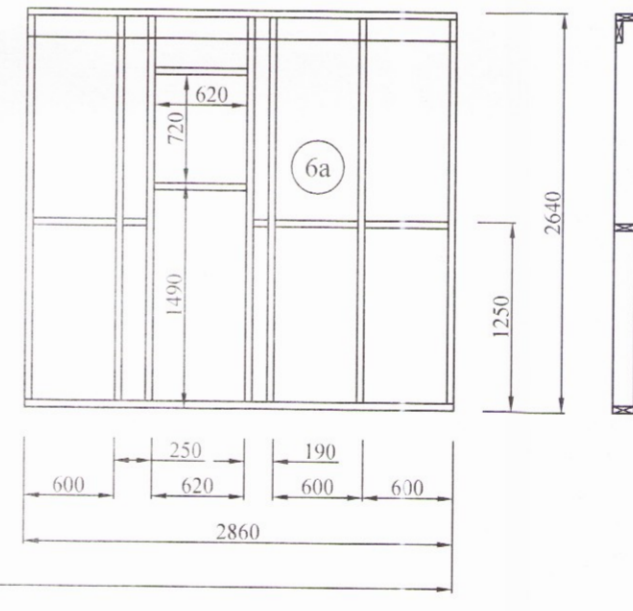

Grunnmynd útveggja
MKV. 1:50

Grunnmynd þarkplans
MKV. 1:50

2 stk. Önnur er spegilmynd

Útveggir séðir utanfrá
MKV. 1:50

Skipulags- og byggingarfulltrúi Uppsveita bs.
Yfirfarið
30. júní 2017
Þórunn Þ.
Byggingarfulltrúi

Eiríksbraut 5 Bláskógabyggð

Burðarvirki: Minna hús
Grunnmynd útveggja og Þaks
Útveggir séðir utanfrá **2042**

HANNAD:	TEIKNAD	DAGSETNIG	VERKNÚMER
KG	KG	04.05.2017	2017-14

SKRÁARNAFN	SAMPÝKKT	1305547649	TEIKNING NÚMER
Eiríksbraut 5 burðarvirki dvg	<i>Yola</i>		213