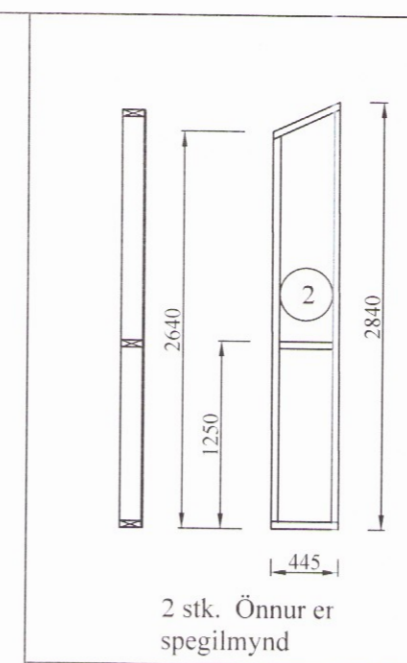

Grunnmynd útveggja
MKV. 1:50

Grunnmynd þarkplans
MKV. 1:50

2 stk. Önnur er spegilmynd

Útveggir séðir utanfrá
MKV. 1:50

Skipulags- og byggingarfulltrúi Uppsveita bs.
Yfirfarið
30. júní 2017
Þórunn Þ.
Byggingarfulltrúi