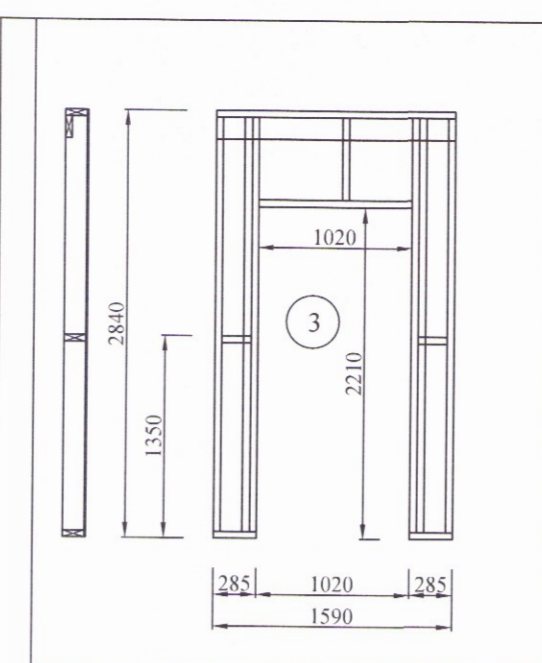

Grunnmynd útveggja
MKV. 1:50

Grunnmynd þarkplans
MKV. 1:50

2 stk. Önnur er spegilmynd

Útveggir séðir utanfrá
MKV. 1:50

Skipulags- og byggingarfulltrúi Uppsveita bs.
Yfirfarið
30. júní 2017
Þórunn Þ.
Byggingarfulltrúi