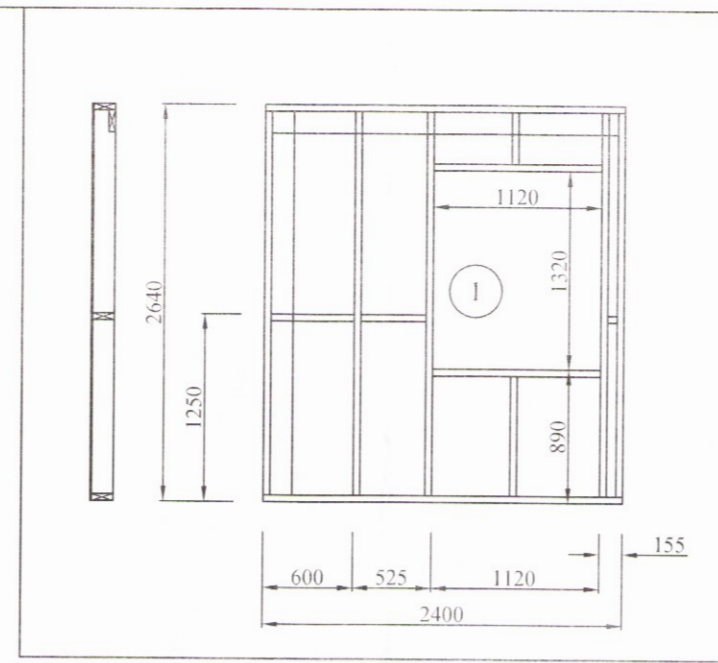

Grunnmynd útveggja
MKV. 1:50

Grunnmynd þarkplans
MKV. 1:50

2 stk. Önnur er spegilmynd

Útveggir séðir utanfrá
MKV. 1:50

Skipulags- og byggingarfulltrúi Uppsveita bs.
Yfirfarið
30. júní 2017
Þórunn Þ.
Byggingarfulltrúi