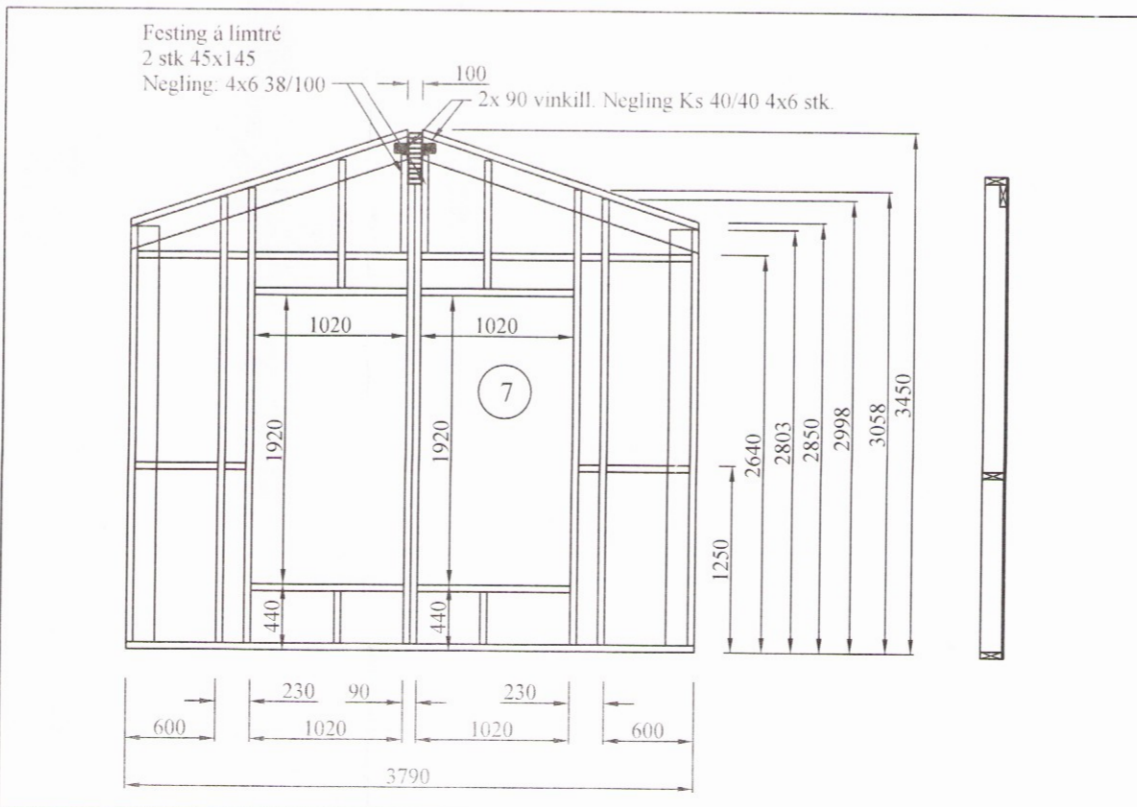

Grunnmynd útveggja
MKV. 1:50

Grunnmynd þarkplans
MKV. 1:50

2 stk. Önnur er spegilmynd

Útveggir séðir utanfrá
MKV. 1:50

Skipulags- og byggingarfulltrúi Uppsveita bs.
Yfirfarið
30. júní 2017
Þórunn Þ.
Byggingarfulltrúi