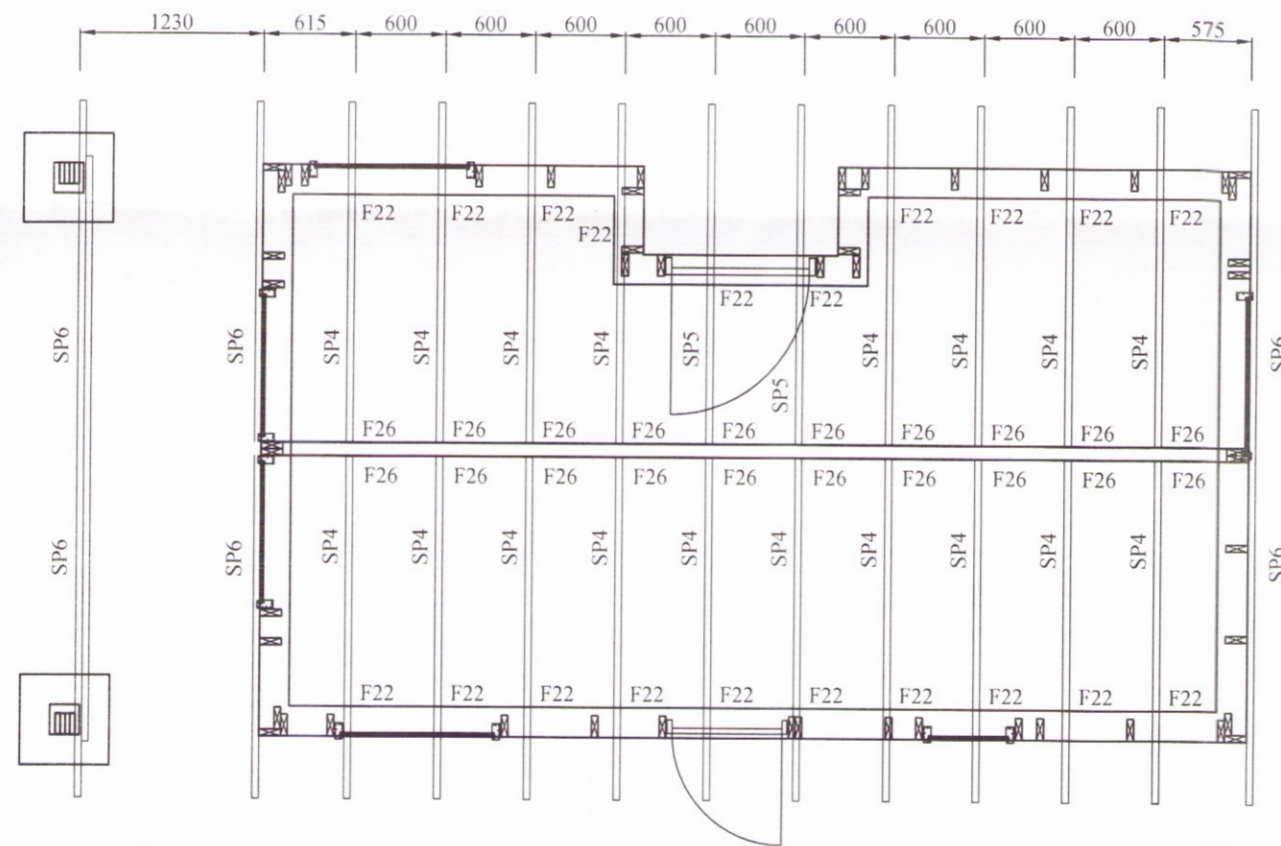

Grunnmynd útveggja
MKV. 1:50

Grunnmynd þarkplans
MKV. 1:50

2 stk. Önnur er spegilmynd

Útveggir séðir utanfrá
MKV. 1:50

Skipulags- og byggingarfulltrúi Uppsveita bs.
Yfirfarið
30. júní 2017
Þórunn Þ.
Byggingarfulltrúi