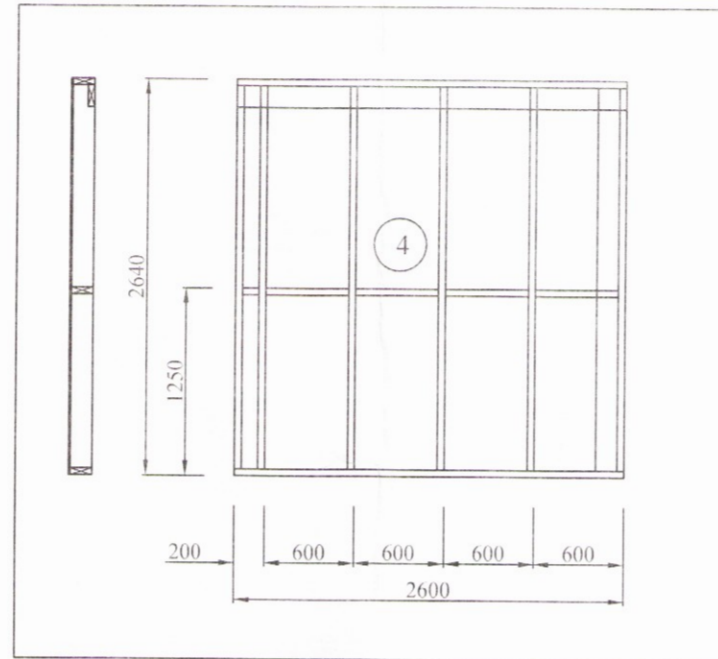

Grunnmynd útveggja
MKV. 1:50

Grunnmynd þarkplans
MKV. 1:50

2 stk. Önnur er spegilmynd

Útveggir séðir utanfrá
MKV. 1:50

Skipulags- og byggingarfulltrúi Uppsveita bs.
Yfirfarið
30. júní 2017
Þórunn Þ.
Byggingarfulltrúi