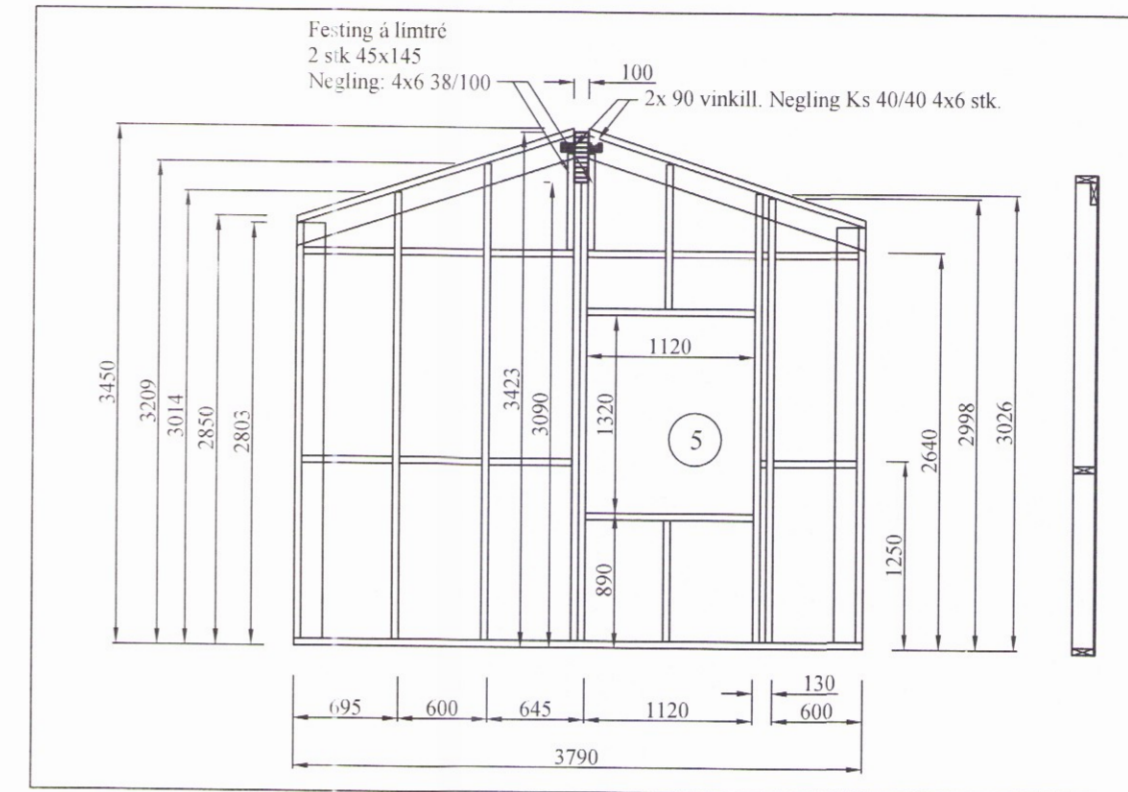

Grunnmynd útveggja
MKV. 1:50

Grunnmynd þarkplans
MKV. 1:50

2 stk. Önnur er spegilmynd

Útveggir séðir utanfrá
MKV. 1:50

Skipulags- og byggingarfulltrúi Uppsveita bs.
Yfirfarið
30. júní 2017
Þórunn Þ.
Byggingarfulltrúi