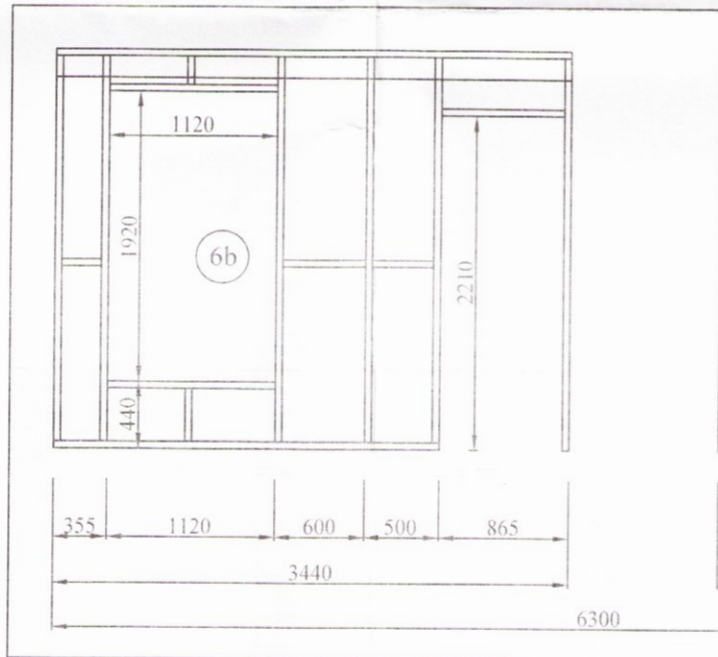

Grunnmynd útveggja
MKV. 1:50

Grunnmynd þarkplans
MKV. 1:50

2 stk. Önnur er spegilmynd

Útveggir séðir utanfrá
MKV. 1:50

Skipulags- og byggingarfulltrúi Uppsveita bs.
Yfirfarið
30. júní 2017
Þórunn Þ.
Byggingarfulltrúi