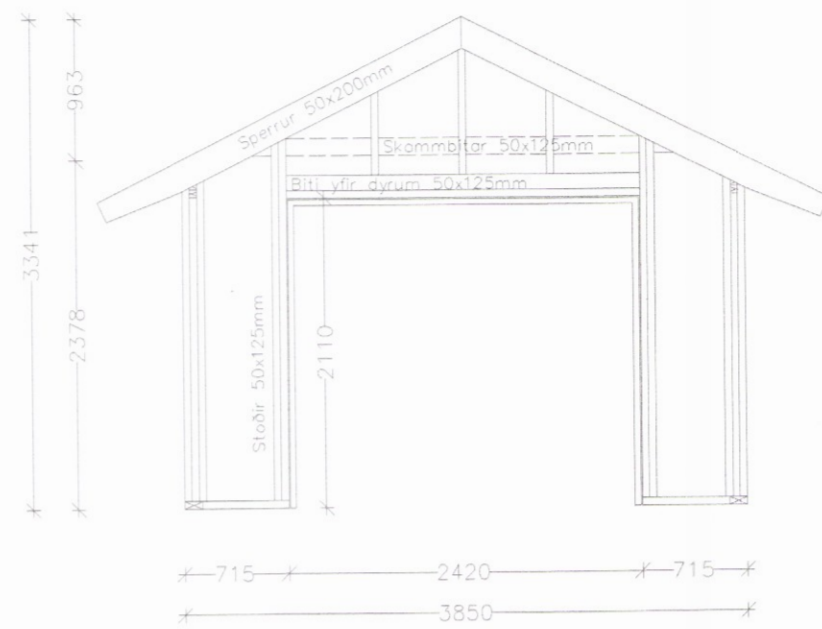

BURÐARVIRKI M.K. 1/50

Skipulags- og byggingarfulltrúi
Yfirfarið
06. júlí 2017
Árni
Byggingarfulltrúi

NORÐ - VESTUR