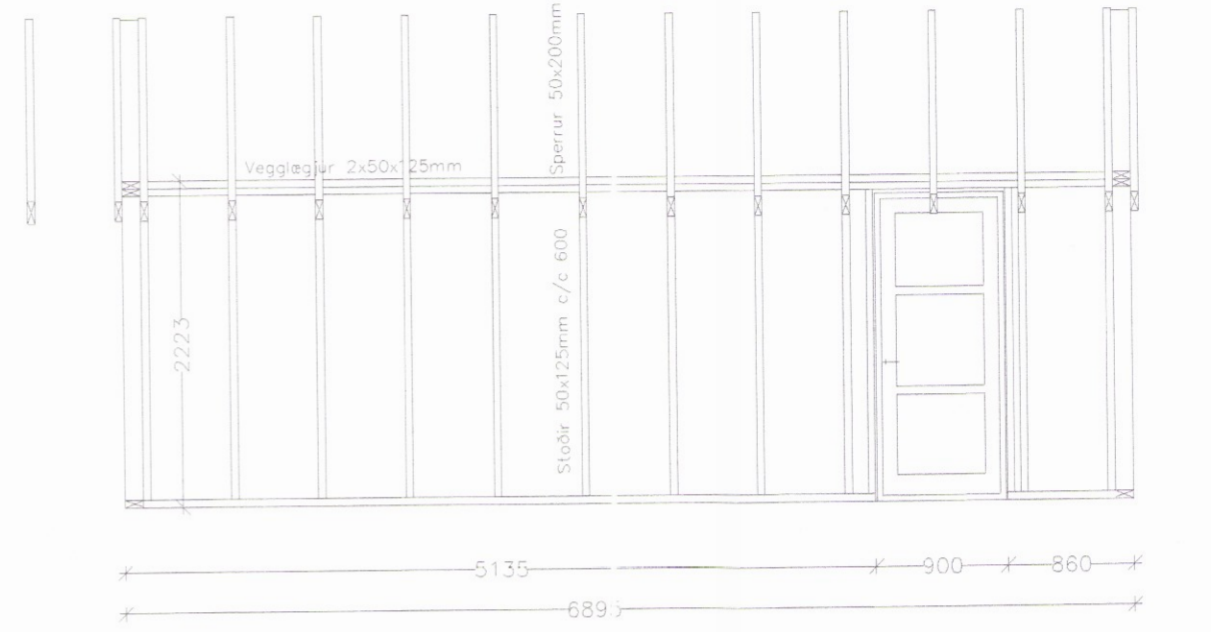

SUÐ - VESTUR