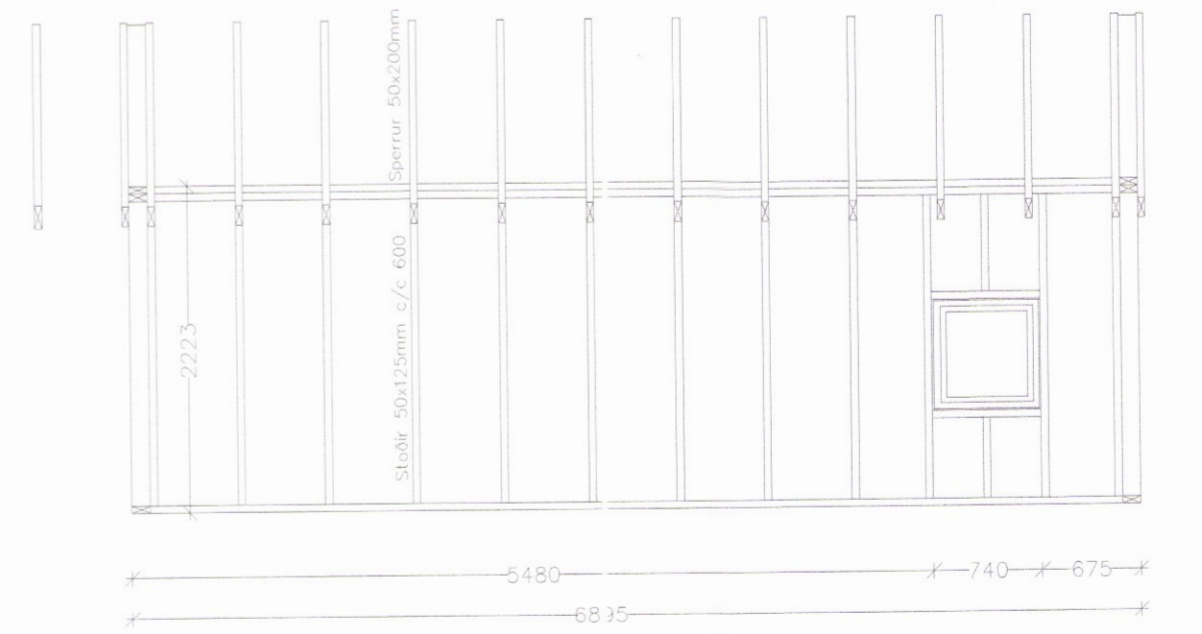

SUÐ - VESTUR

hagtækni
tækniþjónusta

Refsholti 7, Skorradal

VERK
Prastahólar 18, Grímsnes

TEIKNING
Sumarbústaður
Burðarvirki - Grind útvegga geymsluhúss 1/50

DAGS. 1. júní 2017
BREYTT
HÖNNUÐUR
Ingólfur Margeirsson 070252-3099
UNDIRRITUN

Árni