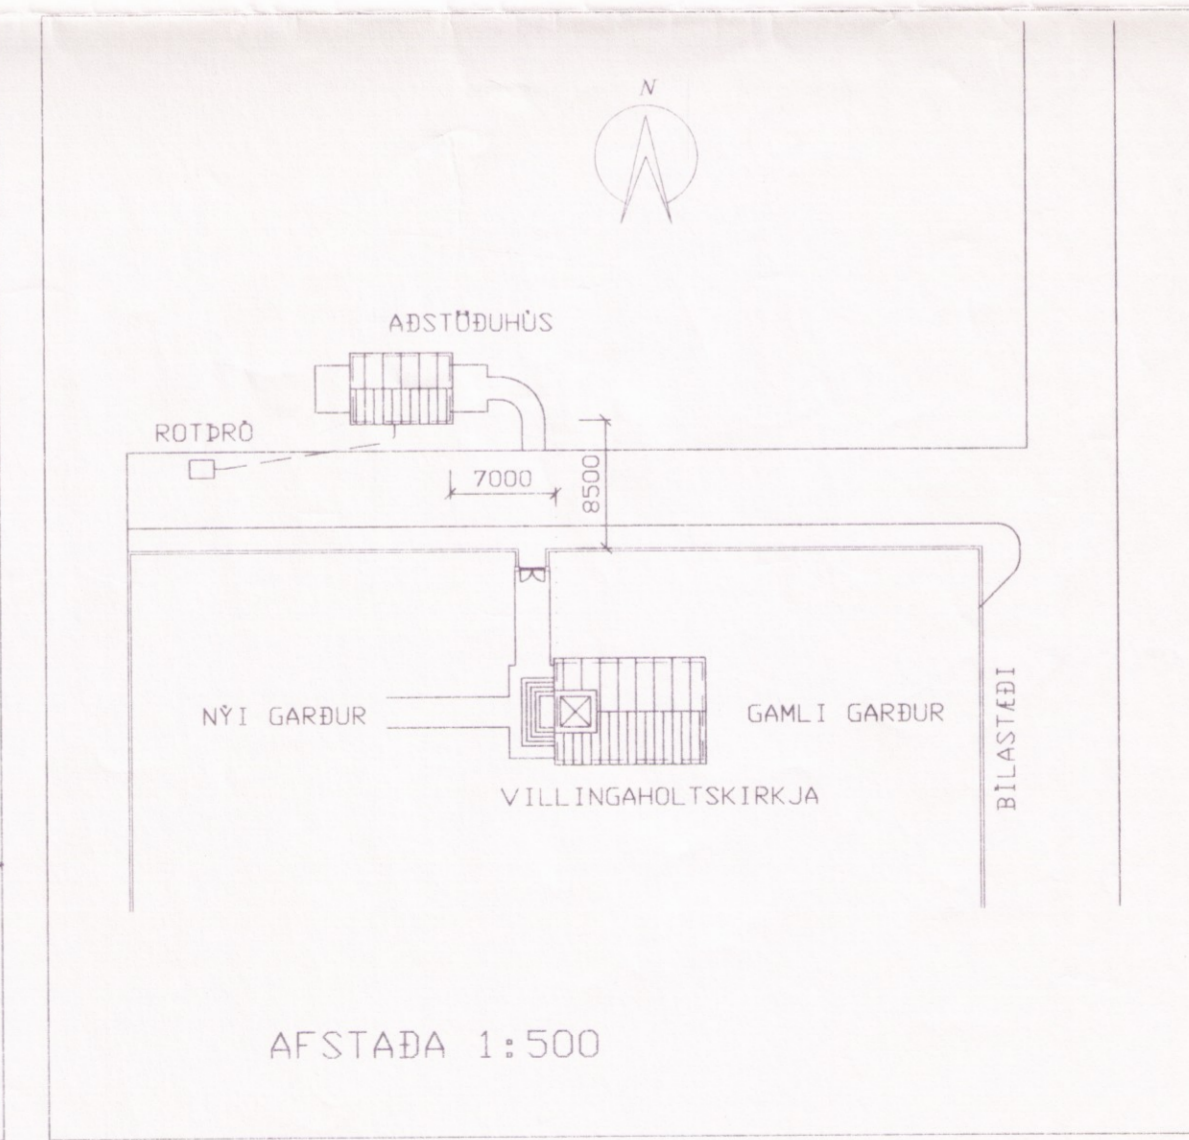

SUÐUR / NORÐUR, 1:50

VESTUR / AUSTUR, 1:50

SNIÐ B 1:50

GRUNNMYND 1:50

SNIÐ A 1:50

AFSTAÐA 1:500

SKÝRINGAR

HÚSIÐ ER BYGGT ÚR TIMBRI Á STEINSTEYPTUM GRUNNI
GRAFÍÐ 100 cm UNDIR SÜKKLA, FYLLT MED GRÜS OG DJAPPAD.
BURÐARGRIND ER ÚR TIMBRI. ÚTVEGGIR KLÆDAST BÄRUJÄRNI
OG ÐAK ER JÄRNVARIÐ TIMBURÐAK.