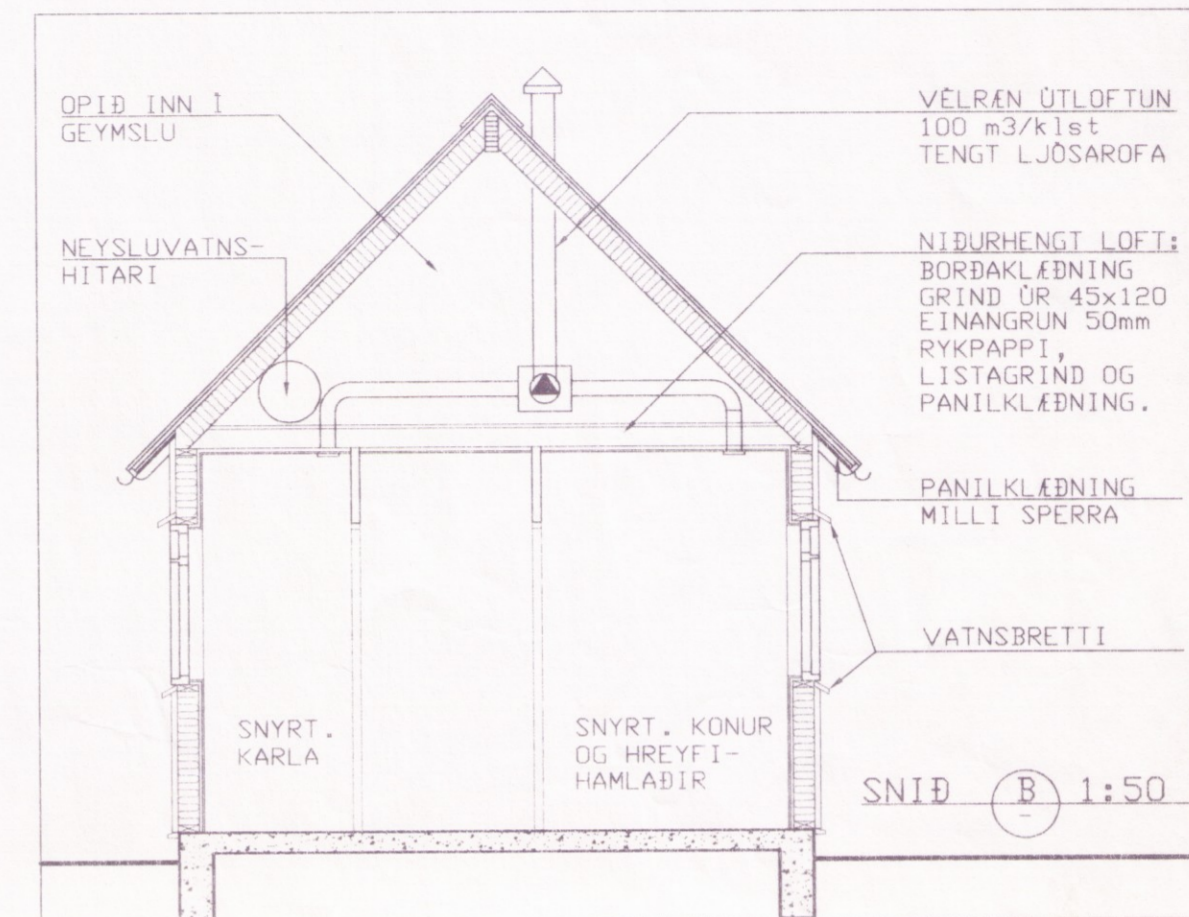

SUÐUR / NORÐUR, 1:50

VESTUR / AUSTUR, 1:50

SNIÐ B 1:50

GRUNNMYND 1:50

SNIÐ A 1:50

AFSTAÐA 1:500

SKÝRINGAR

HÚSIÐ ER BYGGT ÚR TIMBRI Á STEINSTEYPTUM GRUNNI
GRAFÍÐ 100 cm UNDIR SÜKKLA, FYLLT MED GRÜS OG DJAPPAD.
BURÐARGRIND ER ÚR TIMBRI. ÚTVEGGIR KLÆDAST BÄRUJÄRNI
OG ÐAK ER JÄRNVARIÐ TIMBURÐAK.

REYKSKYNJARI ER Í LOFTI, OG SETJA SKAL UPP HANDSLÜKKVITEKI
OG ELÐVARNARTEPPI Í SAMRÁÐI VIÐ SLÜKKVILIÐSSTJÓRA.

STÆRÐIR

FLATARMÁL	27,5 m ²
RÜMMÁL	RÜMMÁL
MEDALHÆÐ	MEDALHÆÐ
UMMÁL	UMMÁL

NR:	DAGS	BREYTING	AF

VERKFRÆÐISTOFA SUÐURLANDS EHF.
EYRAVEGI 27, 800 SELFOSS S.482 1776 Fax: 482 2711