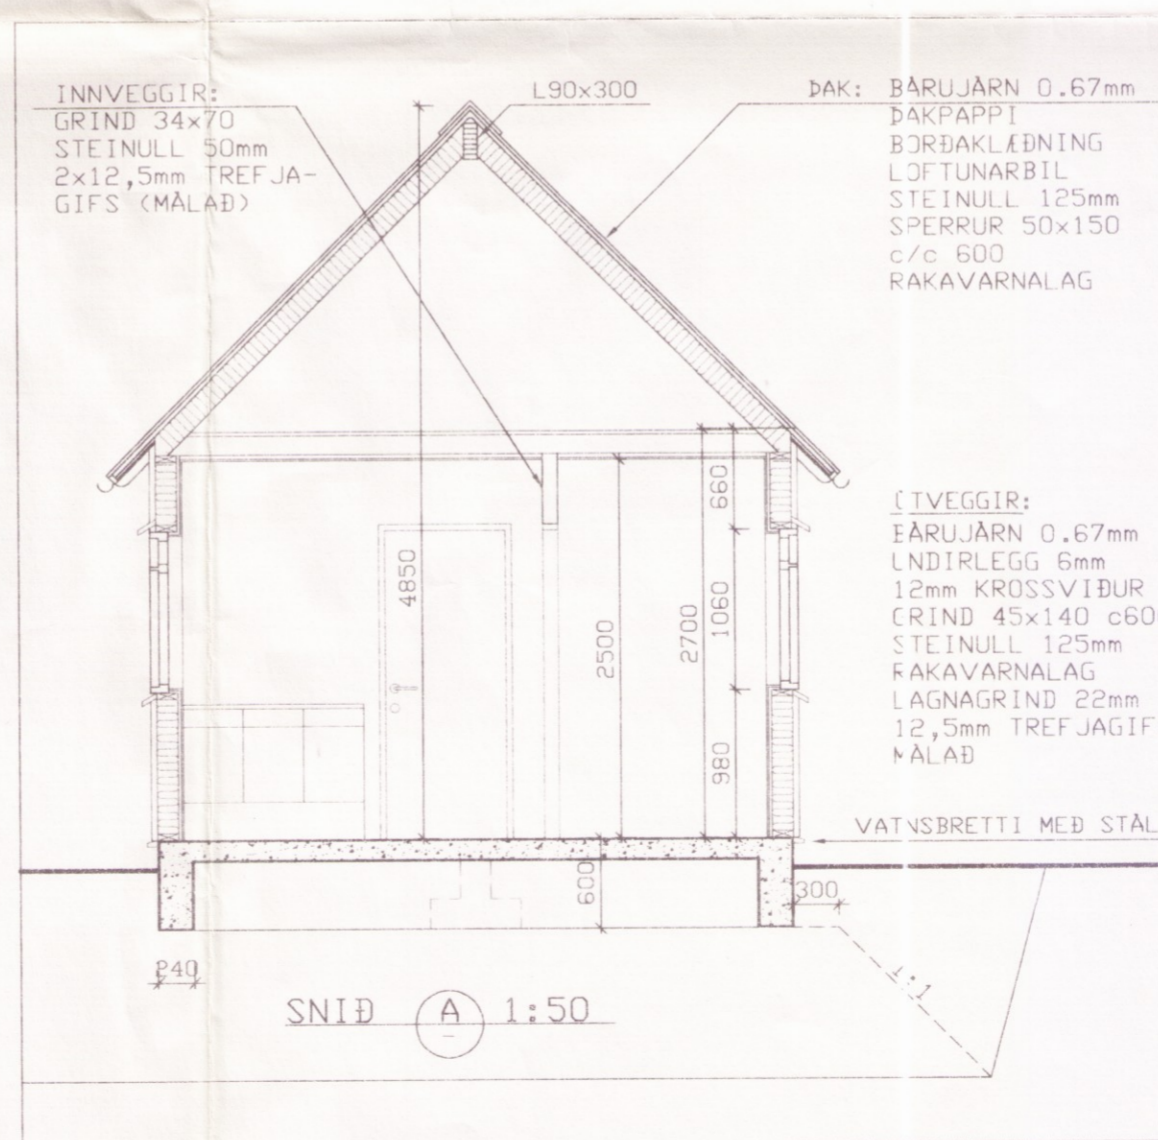

SUÐUR / NORÐUR, 1:50

VESTUR / AUSTUR, 1:50

SNIÐ B 1:50

GRUNNMYND 1:50

SNIÐ A 1:50

AFSTAÐA 1:500

SKÝRINGAR

HÚSIÐ ER BYGGT ÚR TIMBRI Á STEINSTEYPTUM GRUNNI
GRAFÍÐ 100 cm UNDIR SÜKKLA, FYLLT MED GRÜS OG DJAPPAD.
BURÐARGRIND ER ÚR TIMBRI. ÚTVEGGIR KLÆDAST BÄRUJÄRNI
OG ÐAK ER JÄRNVARIÐ TIMBURÐAK.

REYKSKYNJARI ER Í LOFTI, OG SETJA SKAL UPP HANDSLÜKKVITEKI
OG ELÐVARNARTEPPI Í SAMRÁÐI VIÐ SLÜKKVILIÐSSTJÓRA.

STÆRÐIR

FLATARMÁL	27,5 m ²
RÜMMÁL	RÜMMÁL
MEDALHÆÐ	MEDALHÆÐ
UMMÁL	UMMÁL

NR:	DAGS	BREYTING	AF

VERKFRÆÐISTOFA SUÐURLANDS EHF.
EYRAVEGI 27, 800 SELFOSS S.482 1776 Fax: 482 2711

VILLINGAHOLTSKIRKJA, AÐSTÖÐUHÚS

ÁDALTEIKNING . GRUNNMYND, ÞVERSNIÐ, AFSTAÐA
ÚTLIT OG SKÝRINGAR

SAMÞ: *Erlingur Ingvarsson* 2025

BLAÐ: A-01

KVARÐI 1:50
1:500

REIKN: E.I.

TEIKN: E.I.

DAGS: 19.08'96