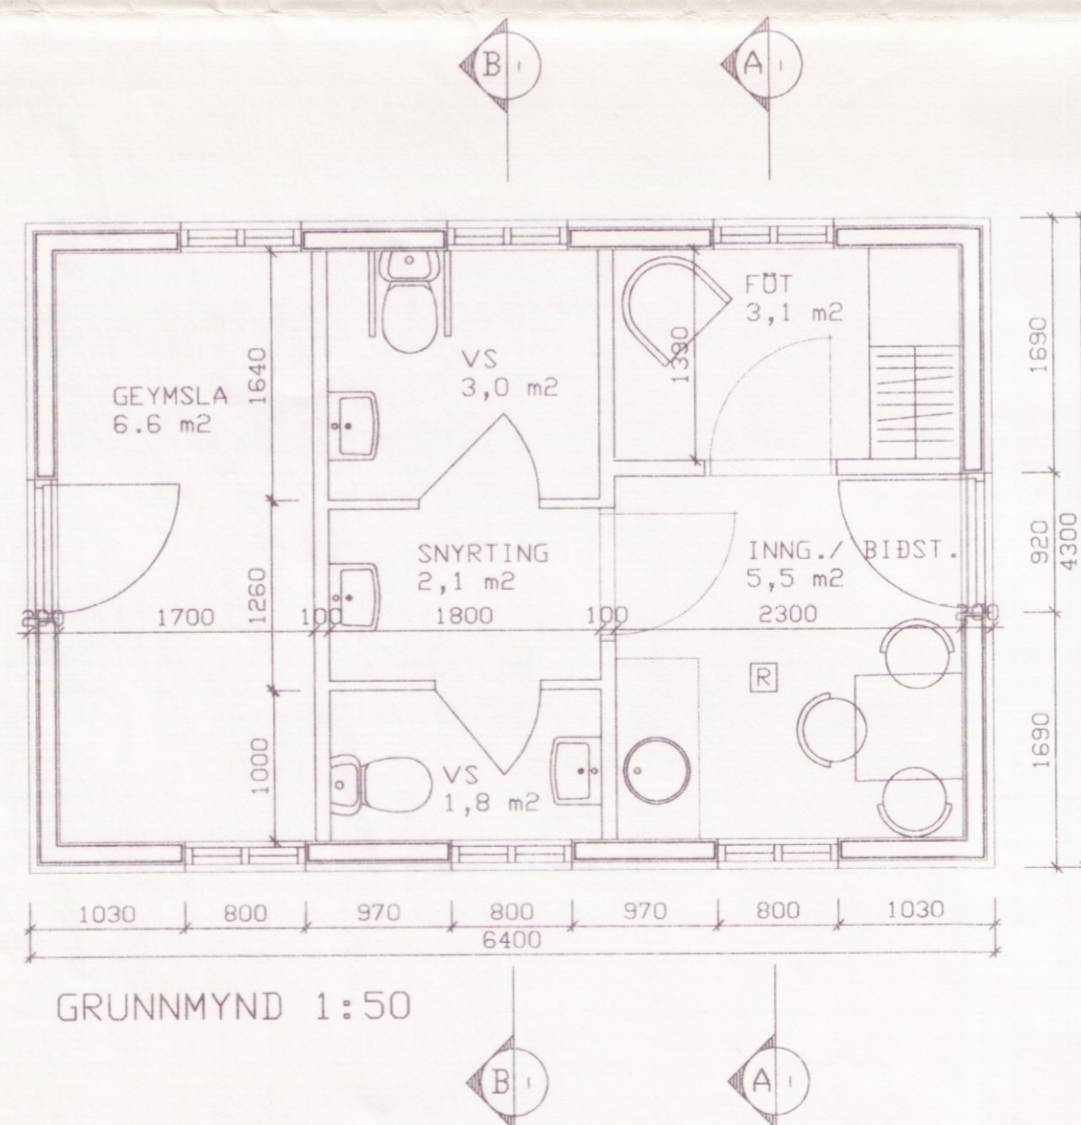

SUÐUR / NORÐUR, 1:50

VESTUR / AUSTUR, 1:50

SNIÐ B 1:50

GRUNNMYND 1:50

SNIÐ A 1:50

AFSTAÐA 1:500

SKÝRINGAR

HÚSIÐ ER BYGGT ÚR TIMBRI Á STEINSTEYPTUM GRUNNI
GRAFÍÐ 100 cm UNDIR SÜKKLA, FYLLT MED GRÜS OG DJAPPAD.
BURÐARGRIND ER ÚR TIMBRI. ÚTVEGGIR KLÆDAST BÄRUJÄRNI
OG ÐAK ER JÄRNVARIÐ TIMBURÐAK.

VILLINGAHOLTSKIRKJA, AÐSTÖÐUHÚS

ÁDALTEIKNING . GRUNNMYND, ÞVERSNIÐ, AFSTAÐA
ÚTLIT OG SKÝRINGAR

SAMÞ: *Erlingur Ingvarsson* 2025

BLAÐ: A-01

KVARÐI 1:50
1:500

REIKN: E.I.

TEIKN: E.I.

DAGS: 19.08'96