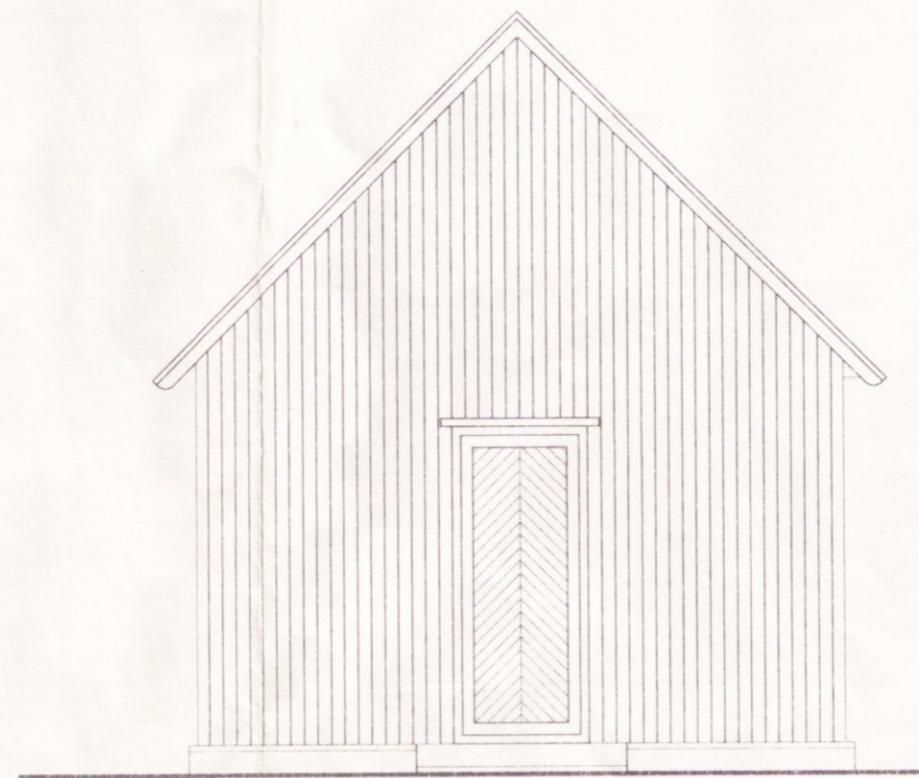

SUÐUR / NORÐUR, 1:50

VESTUR / AUSTUR, 1:50

SNIÐ B 1:50

GRUNNMYND 1:50

SNIÐ A 1:50

AFSTAÐA 1:500

SKÝRINGAR

HÚSIÐ ER BYGGT ÚR TIMBRI Á STEINSTEYPTUM GRUNNI
GRAFÍÐ 100 cm UNDIR SÜKKLA, FYLLT MED GRÜS OG DJAPPAD.
BURÐARGRIND ER ÚR TIMBRI. ÚTVEGGIR KLÆDAST BÄRUJÄRNI
OG ÐAK ER JÄRNVARIÐ TIMBURÐAK.

REYKSKYNJARI ER Í LOFTI, OG SETJA SKAL UPP HANDSLÜKKVITEKI
OG ELÐVARNARTEPPI Í SAMRÁÐI VIÐ SLÜKKVILIÐSSTJÓRA.

STÆRÐIR

FLATARMÁL	27,5 m ²
RÜMMÁL	RÜMMÁL
MEDALHÆÐ	MEDALHÆÐ
UMMÁL	UMMÁL

NR:	DAGS	BREYTING	AF

VERKFRÆÐISTOFA SUÐURLANDS EHF.
EYRAVEGI 27, 800 SELFOSS S.482 1776 Fax: 482 2711

VILLINGAHOLTSKIRKJA, AÐSTÖÐUHÚS

ÁDALTEIKNING . GRUNNMYND, ÞVERSNIÐ, AFSTAÐA
ÚTLIT OG SKÝRINGAR

SAMÞ: *Erlingur Ingvarsson* 2025

BLAÐ: A-01

KVARÐI 1:50
1:500

REIKN: E.I.

TEIKN: E.I.

DAGS: 19.08'96