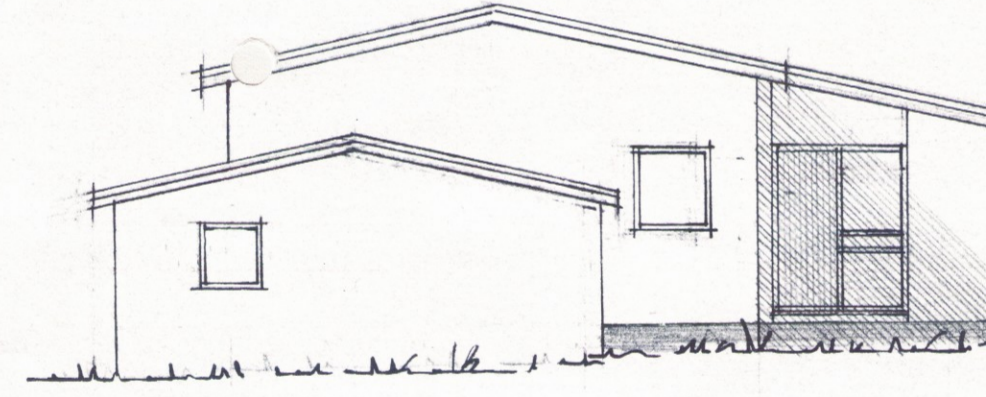

GRUNNMYND

NORÐUR

SUÐUR

VESTUR

AUSTUR

SNID A-A

SKÓLASTJÓRABÚSTADUR LAUGARVATN
 m. 1:100
 REYKJAVÍK / JÚLÍ 1963

2129
 f.h. HUSAMEISTARI RÍKISINS
 Pagnal Smíðs