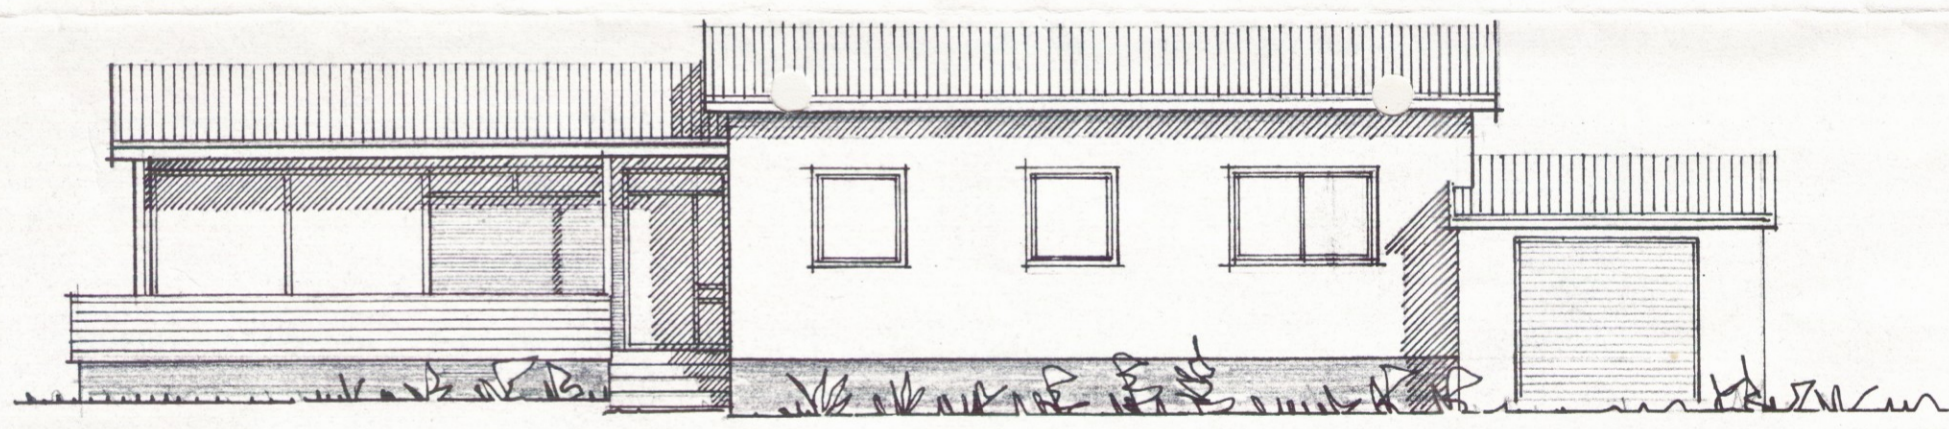

GRUNNMYND

NORÐUR

SUÐUR

VESTUR

AUSTUR

SNID A-A

SKÓLASTJÓRABÚSTADUR LAUGARVATN
 m. 1:100
 REYKJAVÍK / JÚLÍ 1963

2129
 f.h. HUSAMEISTARI RÍKISINS
 Pagnal Smíðs