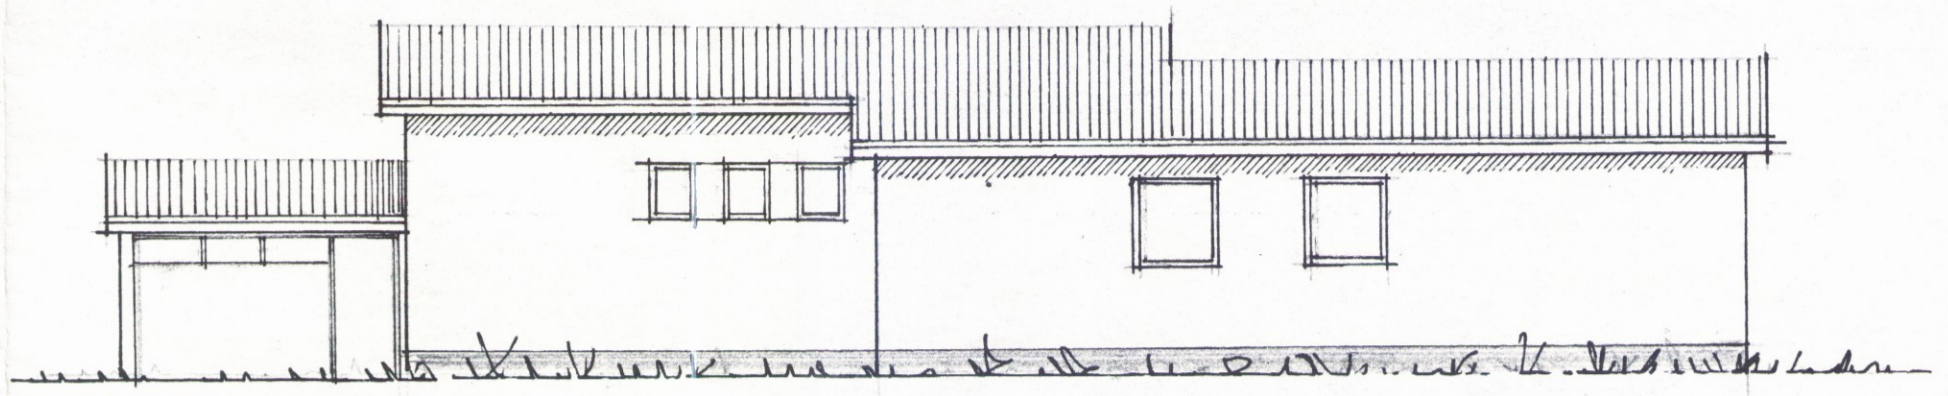

GRUNNMYND

NORÐUR

SUÐUR

VESTUR

AUSTUR

SNID A-A

SKÓLASTJÓRABÚSTADUR LAUGARVATN
 m. 1:100
 REYKJAVÍK / JÚLÍ 1963

2129
 f.h. HUSAMEISTARI RÍKISINS
 Pagnal Smíðs