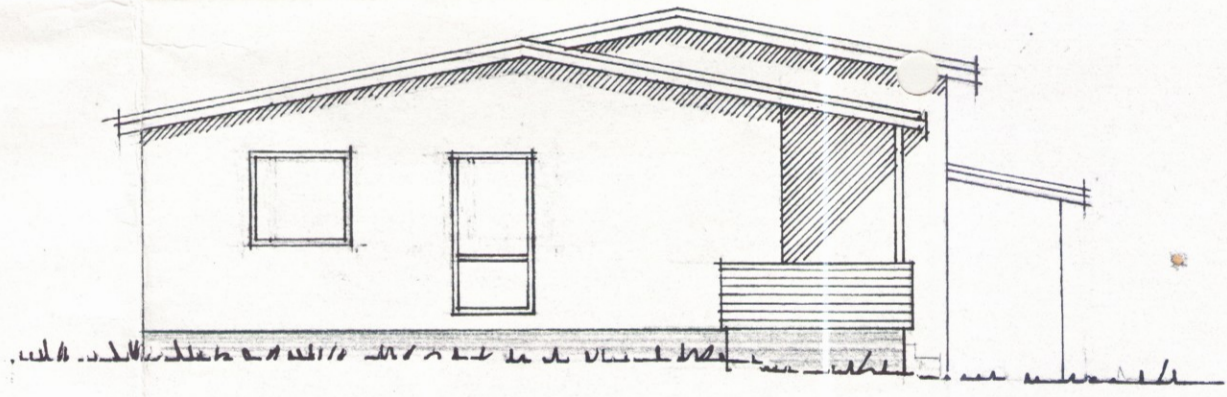

GRUNNMYND

NORÐUR

SUÐUR

VESTUR

AUSTUR

SNID A-A

SKÓLASTJÓRABÚSTADUR LAUGARVATN
 m. 1:100
 REYKJAVÍK / JÚLÍ 1963

2129
 f.h. HUSAMEISTARI RÍKISINS
 Pagnal Smíðs