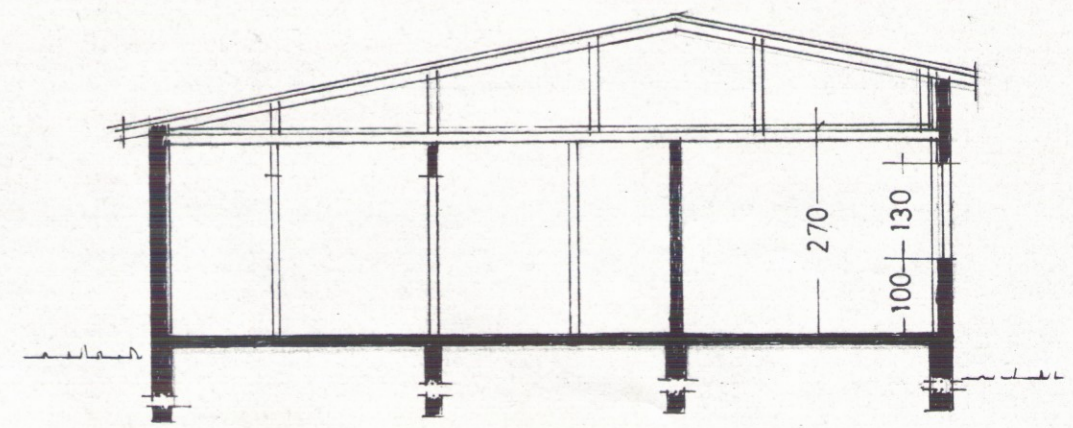

GRUNNMYND

NORÐUR

SUÐUR

VESTUR

AUSTUR

SNID A-A

SKÓLASTJÓRABÚSTADUR LAUGARVATN
 m. 1:100
 REYKJAVÍK / JÚLÍ 1963

2129
 f.h. HUSAMEISTARI RÍKISINS
 Pagnal Smíðs