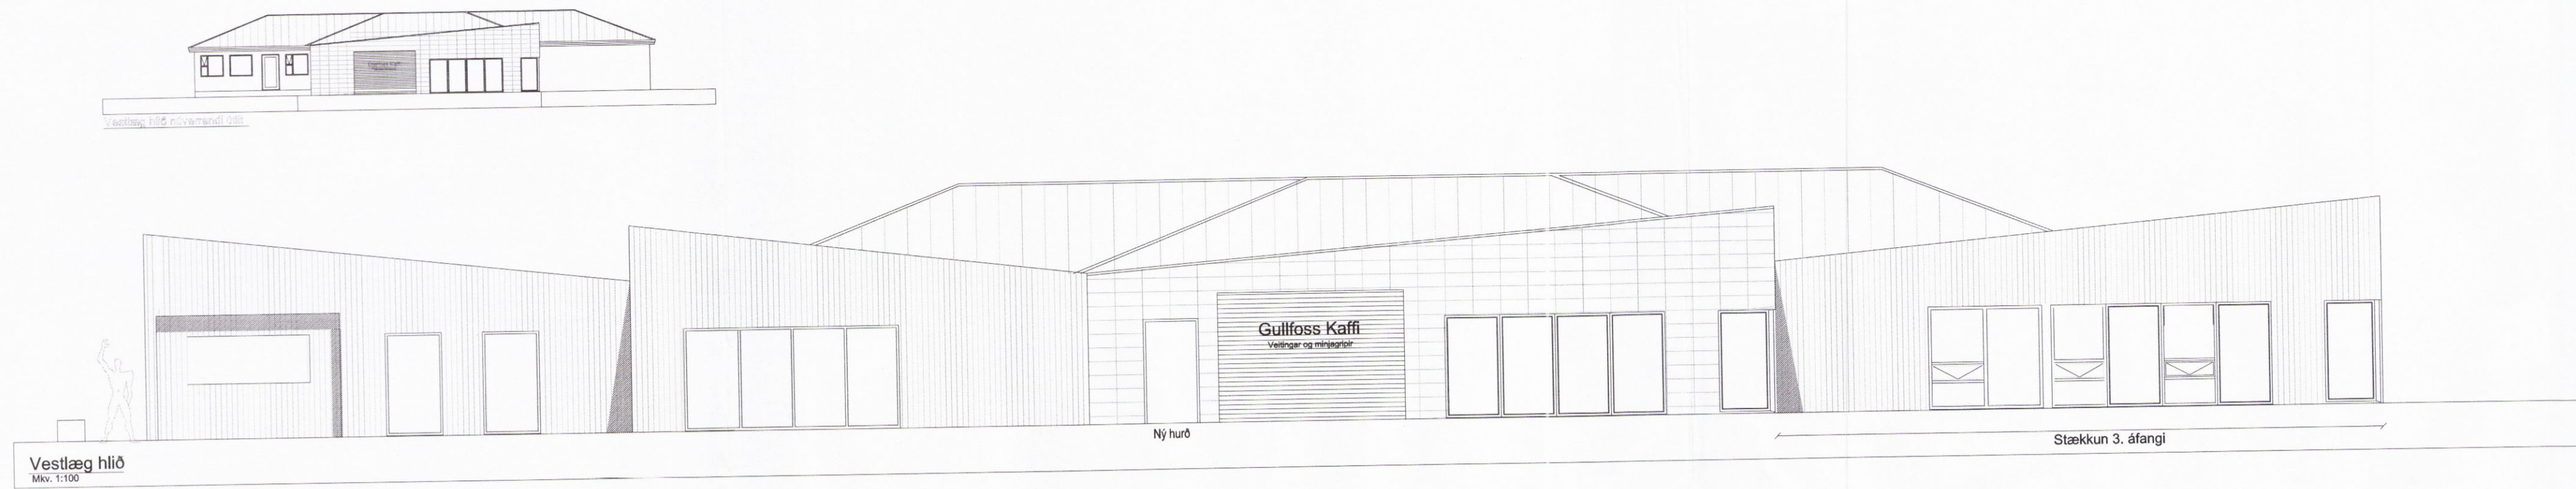

Skipulags- og byggingarfulltrúi Uppsveita bs.  
**Samykkt**  
 19 JULI 2017  
*Guðni Þórunn*  
 Byggingarfulltrúi

Vestlæg hlíð  
 Mkv. 1:100

Norðlæg hlíð  
 Mkv. 1:100

Suðlæg hlíð  
 Mkv. 1:100

Digitally signed by  
 Guðni H. Kristjánsson  
 DN: cn=Guðni H.  
 Kristjánsson, o=Guðni H.  
 Kristjánsson, ou=Stjórn  
 HÍS on Brúnaðhornun af  
 eysu@brunaadhornun.is  
 Reason: I have reviewed  
 this document.  
 Location:  
 Date: 2017-06-12 14:29Z

5	SS
4	S4
3	S3
2	S2
1	12.06.17 T. Útgáfa
ML	DAGI, Breyting
	YFIR. TERN

**Gullfoss veitingastaður**

Aðaluppdrættir	LANDIÐ	1980
Útlit	ML	1:100
	STJÓLA	1
	SKEMMINGAR/TEKNI	ME
	MYNUNGAR	ME
	REKINGAR/TEKNI	ME
	REKINGAR/TEKNI	ME
	REKINGAR/TEKNI	ME

Mælikvarði 1:100  
 1621 A-0203 1  
 TERN

**TENDRA** ARKITEKTÚR