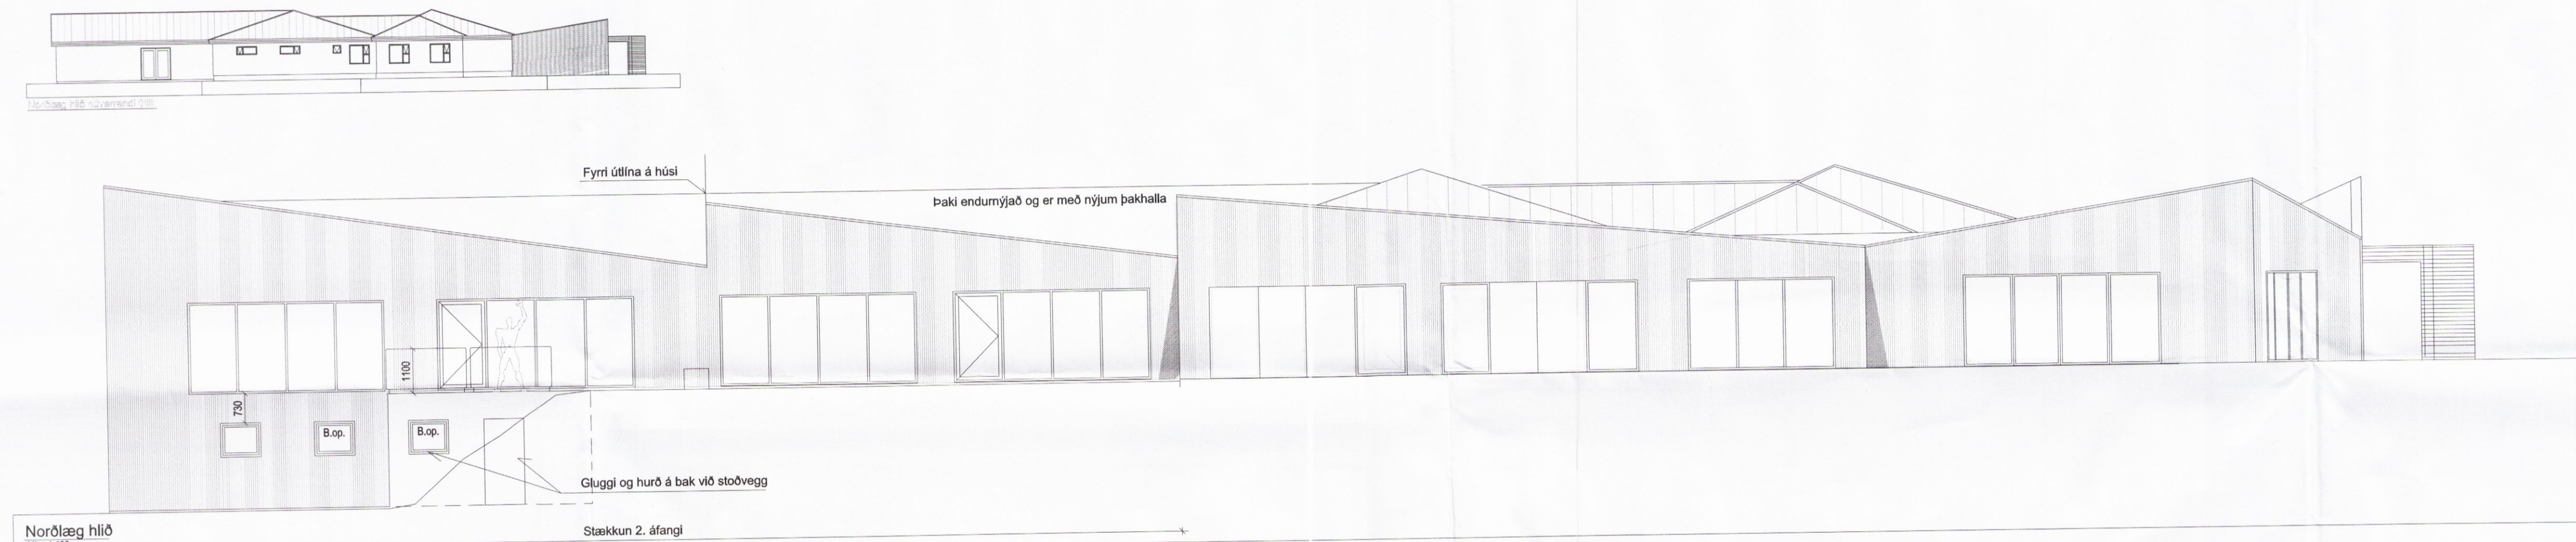

Skipulags- og byggingarfulltrúi Uppsveita bs.  
**Samykkt**  
 19 JULI 2017  
*Guðni Þórunn*  
 Byggingarfulltrúi

Vestlæg hlíð  
 Mkv. 1:100

Norðlæg hlíð  
 Mkv. 1:100

Suðlæg hlíð  
 Mkv. 1:100

Digitally signed by  
 Guðni H. Kristjánsson  
 DN: cn=Guðni H.  
 Kristjánsson, o=Guðni H.  
 Kristjánsson, ou=Stjórn  
 HÍS on Brúnaðhornun af  
 eysu@brunaadhornun.is  
 Reason: I have reviewed  
 this document.  
 Location:  
 Date: 2017-06-12 14:29Z

5	SS
4	S4
3	S3
2	S2
1	12.06.17 T. Útgáfa
ML	DAGI, Breyting
	YFIR. TERN

**Gullfoss veitingastaður**

Aðaluppdrættir	LANDIÐ	1980
Útlit	ML	1:100
	STJÓLA	1
	SKEMMINGAR/TEKNI	ME
	MYNUNGAR	ME
	REKINGAR/TEKNI	ME
	REKINGAR/TEKNI	ME
	REKINGAR/TEKNI	ME

Mælikvarði 1:100  
 1621 A-0203 1  
 TERN

**TENDRA** ARKITEKTÚR