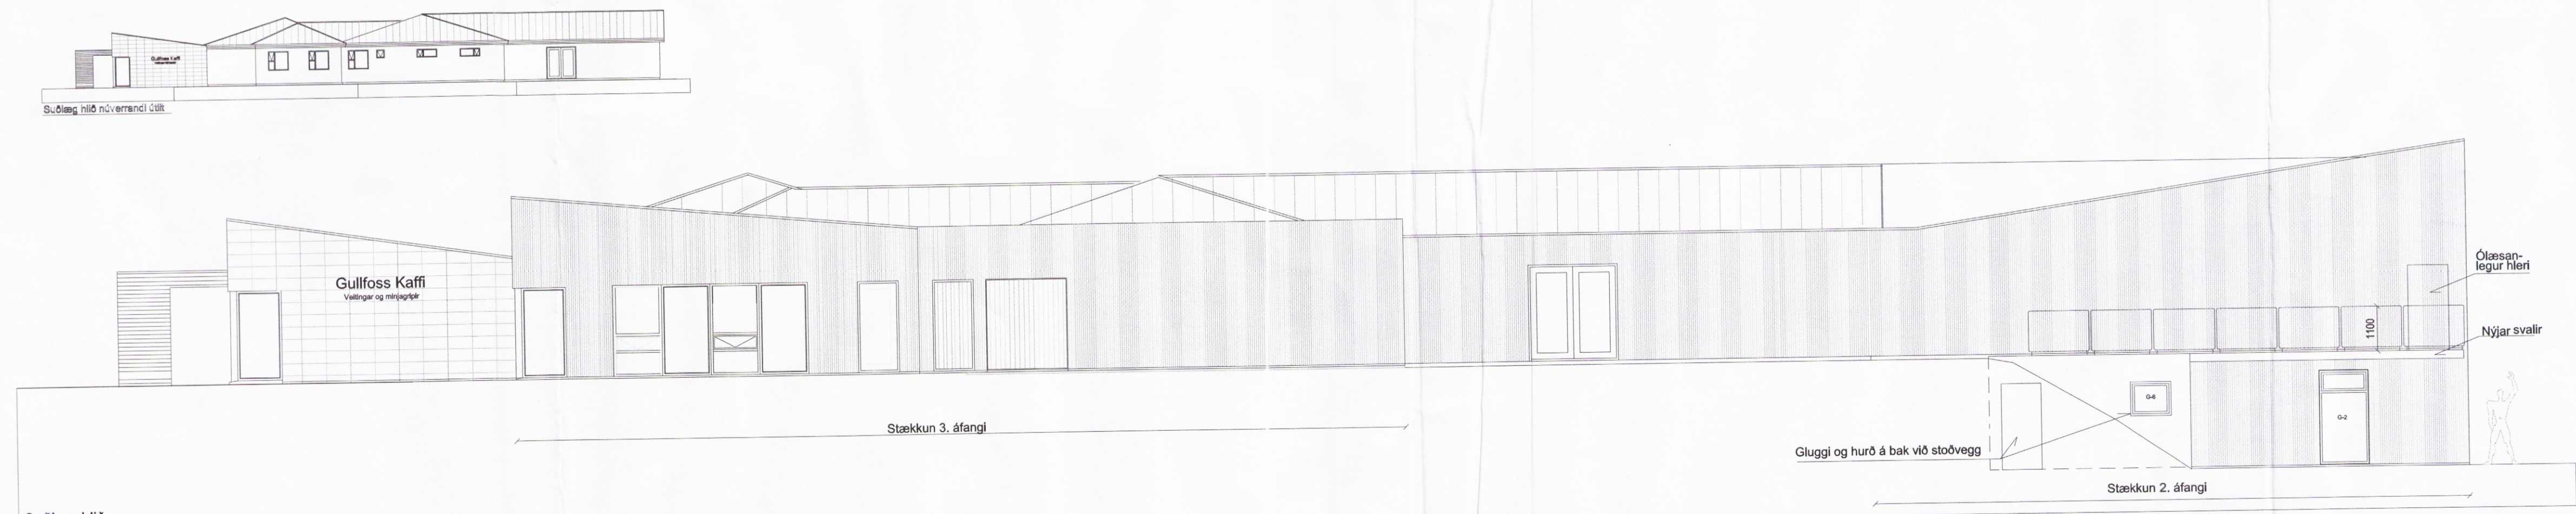

Skipulags- og byggingarfulltrúi Uppsveita bs.  
**Samykkt**  
 19 JULI 2017  
*Guðni Þórunn*  
 Byggingarfulltrúi

Vestlæg hlíð  
 Mkv. 1:100

Norðlæg hlíð  
 Mkv. 1:100

Suðlæg hlíð  
 Mkv. 1:100

Digitally signed by  
 Guðni H. Kristjánsson  
 DN: cn=Guðni H.  
 Kristjánsson, o=Guðni H.  
 Kristjánsson, ou=Stjórn  
 HÍS on Brúnaðhornun af  
 eysu@brunaadhornun.is  
 Reason: I have reviewed  
 this document.  
 Location:  
 Date: 2017-06-12 14:29Z

5	SS
4	S4
3	S3
2	S2
1	12.06.17 T. Útgáfa
ML	DAGI, Breyting
	YFIR. TERN

**Gullfoss veitingastaður**

Aðaluppdrættir	LANDIÐ	1980
Útlit	ML	1:100
	STJÓLA	1
	SKEMMINGAR/TEKNI	ME
	MYNUNGAR	ME
	REKINGAR/TEKNI	ME
	REKINGAR/TEKNI	ME
	REKINGAR/TEKNI	ME

Mælikvarði 1:100  
 1621 A-0203 1  
 TERN

**TENDRA** ARKITEKTÚR