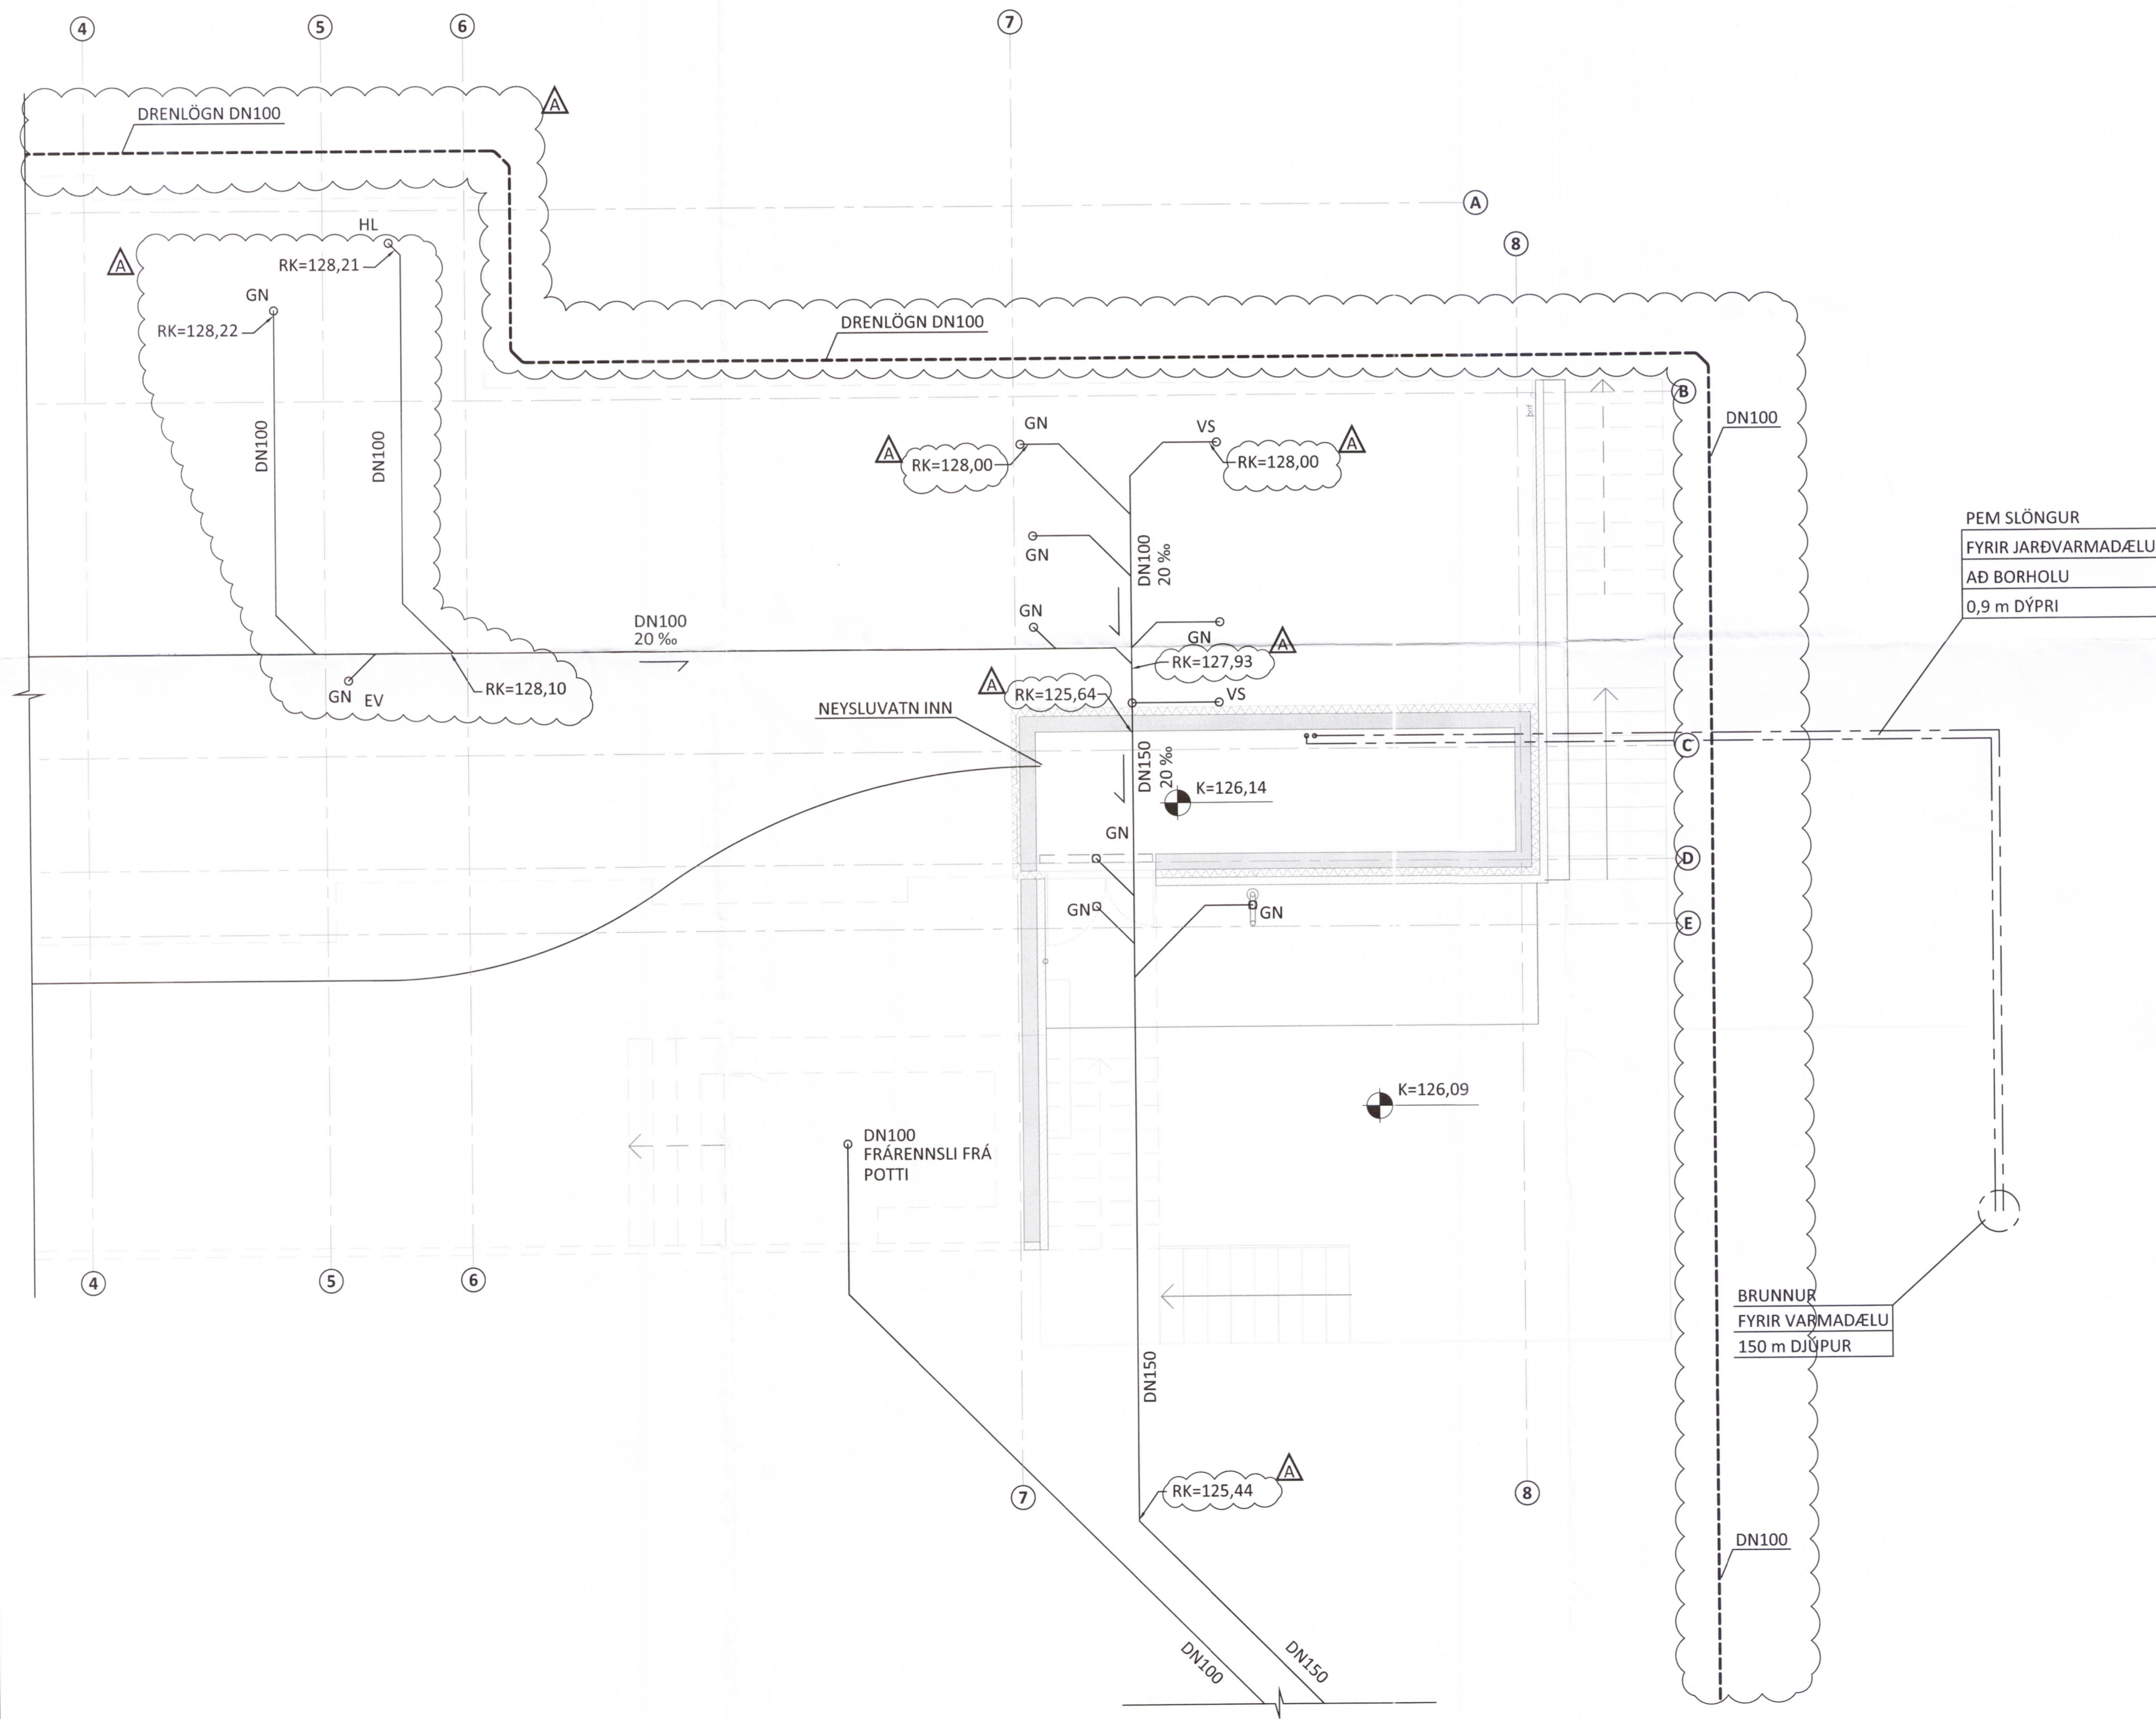

Sigr. Sigf. 3006523 3169
 ÁRITUN HÖNNUNARSTJÓRA: KT.
 SÉRUPPDRÁTTUR ER Í SAMRÆMI VÍÐ ADALUPPDRÆTTI.
 VERKNR: DAGS.ÚTG:

A 28.03.19 DRENLOGN, SKÓLP, KÓTAR
 NR. DAGS. LYSING

HEIÐARBÆR
 NÝBYGGING BLÁSKÓGABYGGÐ
 GRUNNLAGNIR
 KJALLARI
 GRUNNMÝND

SAMPYKKT:	KT.	2204-19
HÖNNUÐUR	YFIRFARIÐ	DAGS. ÚTG.
TN	PAG	DAGS. BREYTT.
MKV. (A1)	VERKNR.	TEIKN. NR.
1:50	18013 2 - 0102	A