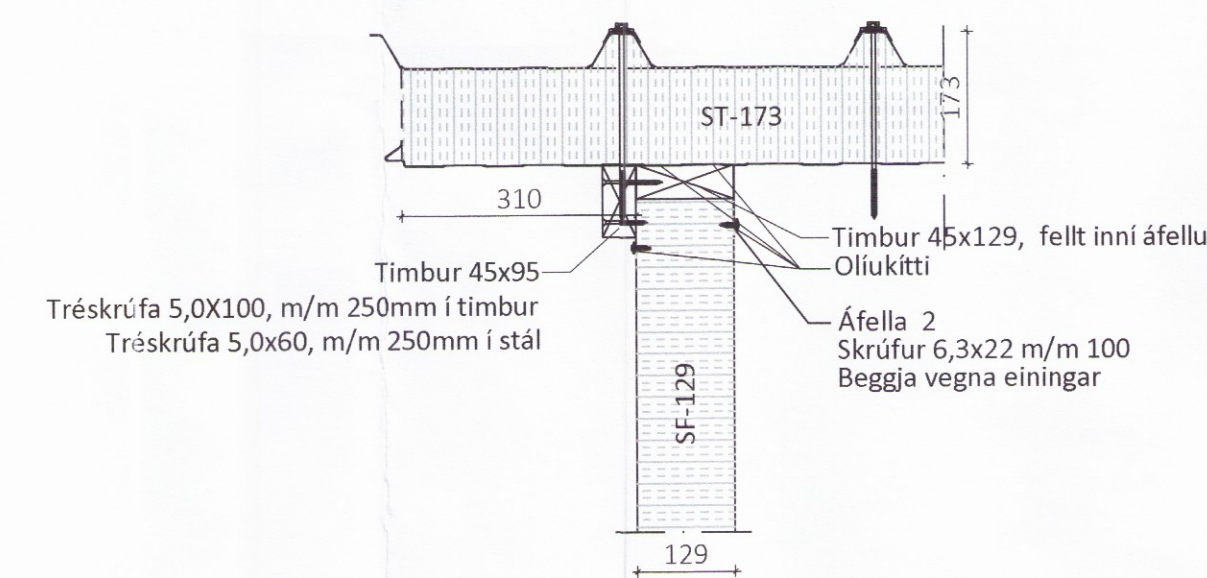

Útlit Norð-Vestur, einingar Mkv. 1:50

Útlit Norð-Vestur, timbur Mkv. 1:50

Útlit Norð-Austur, einingar Mkv. 1:50

Útlit Norð-Austur, timbur Mkv. 1:50

Sérmynd 9 Mkv. 1:10

Snið A-A

Snið 13 Mkv. 1:10

Sérmynd 10 Mkv. 1:10

Snið A-A

ÖLL AFNOT OG AFRITUN TEIKNINGAR AÐ HLUTA EDA Í HEILD ER HÁÐ SKRIFLEGU LEYFI LÍMTRÉ VÍRNET EHF.

Númer	Dags.	Skýring breytingar	Br. af
		MKV. 1:50 og 1:10	DAGS. 21.04.2017
Byggingadeild - Vesturvör 29 - 200 Kópavogur kt. 440510-1160 - Sími: 412 5300		VERKNR. DL16 022	ÚTGÁFA NR. 1
HEITI VERKS: Lynghæð, Flóahreppi		TEIKN. GS	REIKN. GS
HEITI TEIKNINGAR Íbúðarhús Ásýnd veggja, sérmyndir		NAFNI HÖNNUÐAR Bjarni Ingibergsson byggingataeknifraeðingur B.Sc. kt. 030861-2729 - bjarni@limtrevrnet.is	ÚTGAFA NR. 1 NR. TEIKNINGAR 304
		ÁRITUN HÖNNUÐAR <i>Bjarni Ingibergsson</i>	DAGS. ÁRITUNAR 28.07.17
		ÁRITUN SAMRÆMISÖNNUÐAR <i>[Signature]</i>	DAGS. ÁRITUNAR