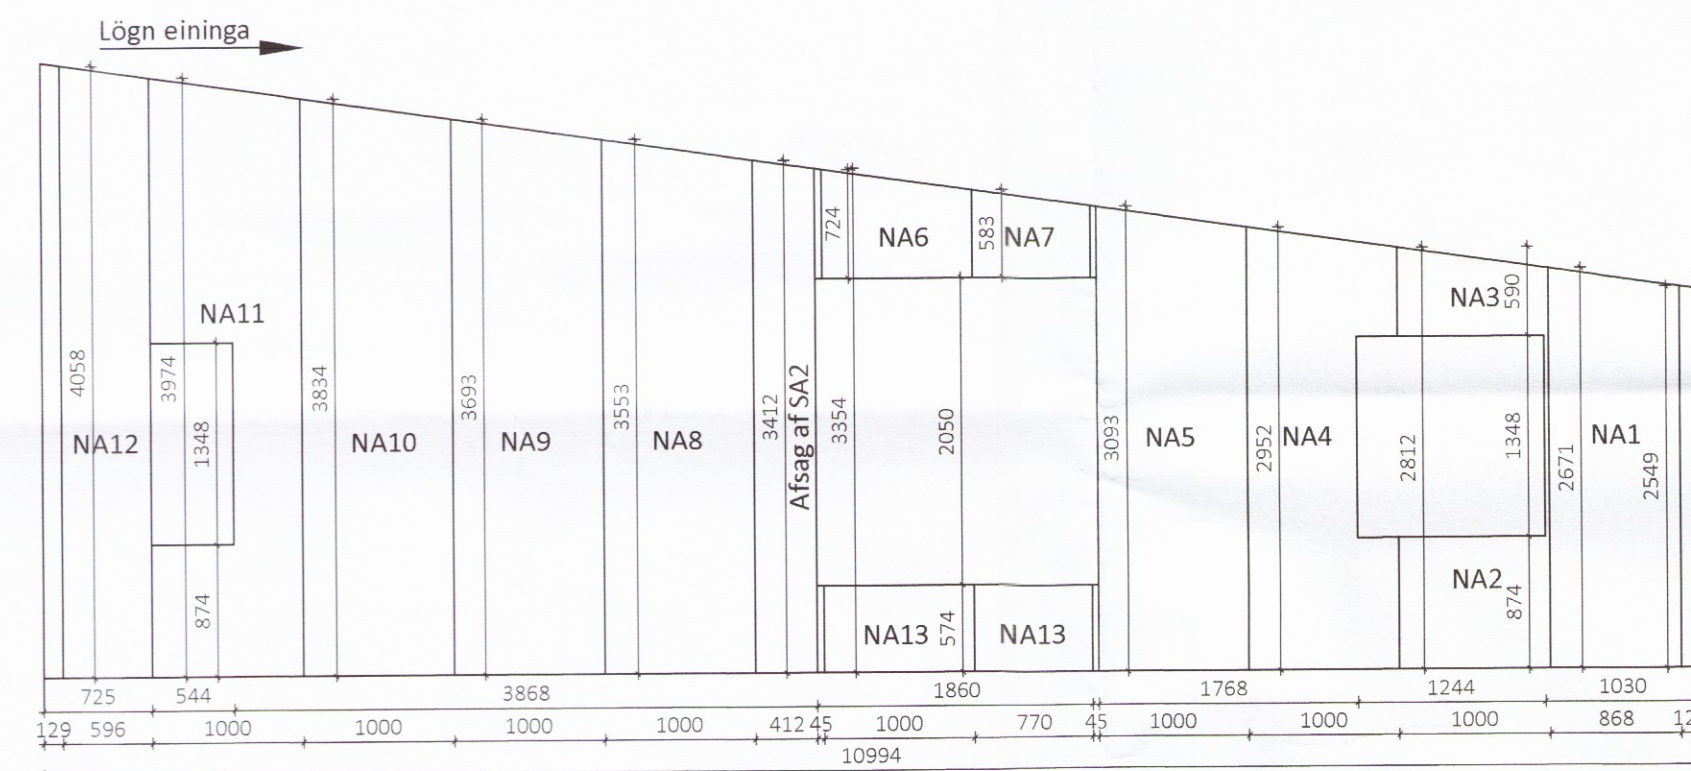

Útlit Norð-Vestur, einingar Mkv. 1:50

Útlit Norð-Vestur, timbur Mkv. 1:50

Útlit Norð-Austur, einingar Mkv. 1:50

Útlit Norð-Austur, timbur Mkv. 1:50

Sérmynd 9 Mkv. 1:10

Snið A-A

Snið 13 Mkv. 1:10

Sérmynd 10 Mkv. 1:10

Snið A-A

ÖLL AFNOT OG AFRITUN TEIKNINGAR AÐ HLUTA EDA Í HEILD ER HÁÐ SKRIFLEGU LEYFI LÍMTRÉ VÍRNET EHF.

Númer	Dags.	Skýring breytingar	Br. af
		MKV. 1:50 og 1:10	DAGS. 21.04.2017
Byggingadeild - Vesturvör 29 - 200 Kópavogur kt. 440510-1160 - Sími: 412 5300		VERKNR. DL16 022	ÚTGÁFA NR. 1
HEITI VERKS: Lynghæð, Flóahreppi		TEIKN. GS	REIKN. GS
HEITI TEIKNINGAR Íbúðarhús Ásýnd veggja, sérmyndir		NAFNI HÖNNUÐAR Bjarni Ingibergsson byggingataeknifraeðingur B.Sc. kt. 030861-2729 - bjarni@limtrevrnet.is	ÚTGAFA NR. 1 NR. TEIKNINGAR 304
		ÁRITUN HÖNNUÐAR <i>Bjarni Ingibergsson</i>	DAGS. ÁRITUNAR 28.07.17
		ÁRITUN SAMRÆMISÖNNUÐAR <i>[Signature]</i>	DAGS. ÁRITUNAR