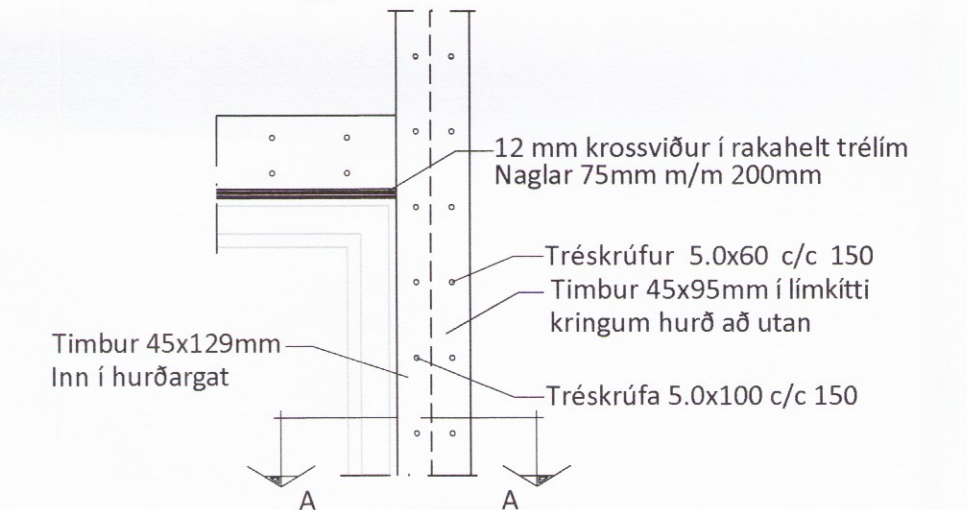

Útlit Norð-Vestur, einingar Mkv. 1:50

Útlit Norð-Vestur, timbur Mkv. 1:50

Útlit Norð-Austur, einingar Mkv. 1:50

Útlit Norð-Austur, timbur Mkv. 1:50

Sérmynd 9 Mkv. 1:10

Snið A-A

Snið 13 Mkv. 1:10

Sérmynd 10 Mkv. 1:10

Snið A-A

ÖLL AFNOT OG AFRITUN TEIKNINGAR AÐ HLUTA EDA Í HEILD ER HÁÐ SKRIFLEGU LEYFI LÍMTRÉ VÍRNET EHF.

Númer	Dags.	Skýring breytingar	Br. af
		MKV. 1:50 og 1:10	DAGS. 21.04.2017
Byggingadeild - Vesturvör 29 - 200 Kópavogur kt. 440510-1160 - Sími: 412 5300		VERKNR. DL16 022	ÚTGÁFA NR. 1
HEITI VERKS: Lynghæð, Flóahreppi		TEIKN. GS	REIKN. GS
HEITI TEIKNINGAR Íbúðarhús Ásýnd veggja, sérmyndir		NAFNI HÖNNUÐAR Bjarni Ingibergsson byggingataeknifraeðingur B.Sc. kt. 030861-2729 - bjarni@limtrevrnet.is	ÚTGAFA NR. 1 NR. TEIKNINGAR 304
		ÁRITUN HÖNNUÐAR <i>Bjarni Ingibergsson</i>	DAGS. ÁRITUNAR 28.07.17
		ÁRITUN SAMRÆMISÖNNUÐAR <i>[Signature]</i>	DAGS. ÁRITUNAR