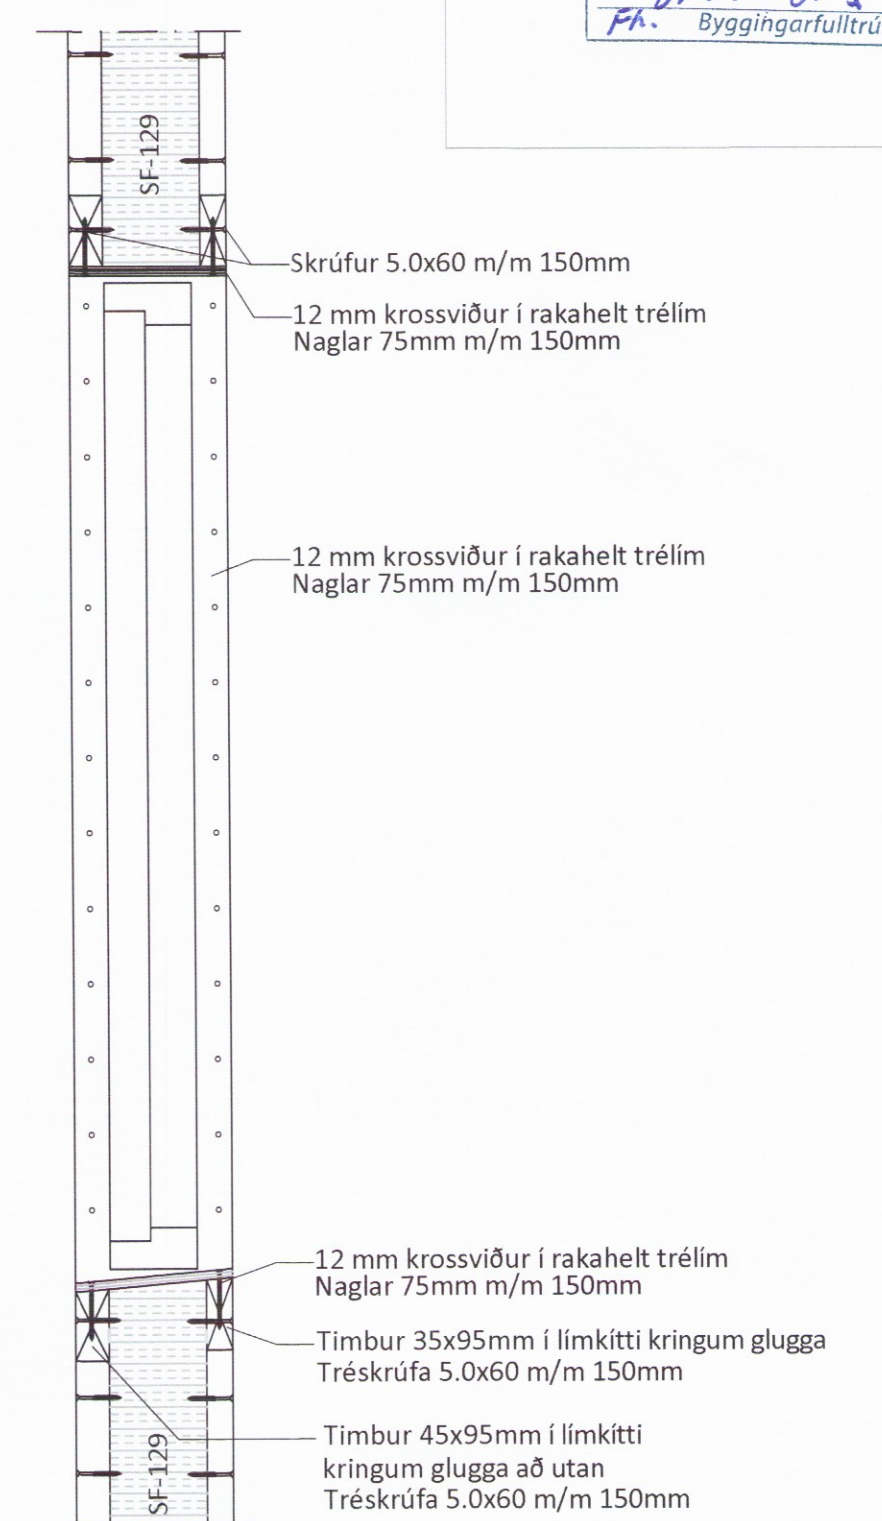

Útlit Norð-Vestur, einingar Mkv. 1:50

Útlit Norð-Vestur, timbur Mkv. 1:50

Útlit Norð-Austur, einingar Mkv. 1:50

Útlit Norð-Austur, timbur Mkv. 1:50

Sérmynd 9 Mkv. 1:10

Snið A-A

Snið 13 Mkv. 1:10

Sérmynd 10 Mkv. 1:10

Snið A-A

ÖLL AFNOT OG AFRITUN TEIKNINGAR AÐ HLUTA EDA Í HEILD ER HÁÐ SKRIFLEGU LEYFI LÍMTRÉ VÍRNET EHF.

Númer	Dags.	Skýring breytingar	Br. af
		MKV. 1:50 og 1:10	DAGS. 21.04.2017
Byggingadeild - Vesturvör 29 - 200 Kópavogur kt. 440510-1160 - Sími: 412 5300		VERKNR. DL16 022	ÚTGÁFA NR. 1
HEITI VERKS: Lynghæð, Flóahreppi		TEIKN. GS	REIKN. GS
HEITI TEIKNINGAR Íbúðarhús Ásýnd veggja, sérmyndir		NAFNI HÖNNUÐAR Bjarni Ingibergsson byggingataeknifraeðingur B.Sc. kt. 030861-2729 - bjarni@limtrevrnet.is	ÚTGAFA NR. 1 NR. TEIKNINGAR 304
		ÁRITUN HÖNNUÐAR <i>Bjarni Ingibergsson</i>	DAGS. ÁRITUNAR 28.07.17
		ÁRITUN SAMRÆMISÖNNUÐAR <i>[Signature]</i>	DAGS. ÁRITUNAR