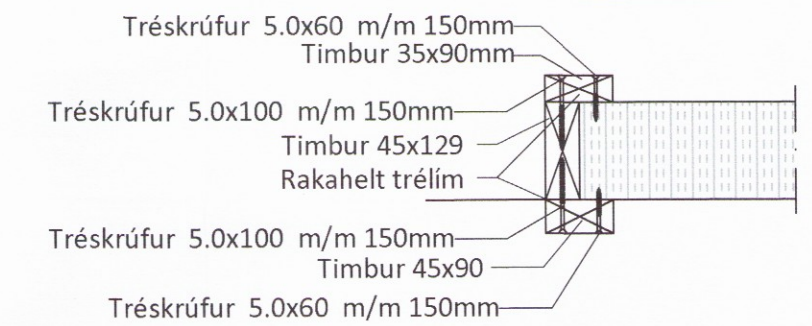

Snið A-A

ÖLL AFNOT OG AFRITUN TEIKNINGAR AÐ HLUTA EDA Í HEILD ER HÁÐ SKRIFLEGU LEYFI LÍMTRÉ VÍRNET EHF.

Númer	Dags.	Skýring breytingar	Br. af
		MKV. 1:50 og 1:10	DAGS. 21.04.2017
Byggingadeild - Vesturvör 29 - 200 Kópavogur kt. 440510-1160 - Sími: 412 5300		VERKNR. DL16 022	ÚTGÁFA NR. 1
HEITI VERKS: Lynghæð, Flóahreppi		TEIKN. GS	REIKN. GS
HEITI TEIKNINGAR Íbúðarhús Ásýnd veggja, sérmyndir		NAFNI HÖNNUÐAR Bjarni Ingibergsson byggingataeknifraeðingur B.Sc. kt. 030861-2729 - bjarni@limtrevrnet.is	ÚTGAFA NR. 1 NR. TEIKNINGAR 304
		ÁRITUN HÖNNUÐAR <i>Bjarni Ingibergsson</i>	DAGS. ÁRITUNAR 28.07.17
		ÁRITUN SAMRÆMISÖNNUÐAR <i>[Signature]</i>	DAGS. ÁRITUNAR