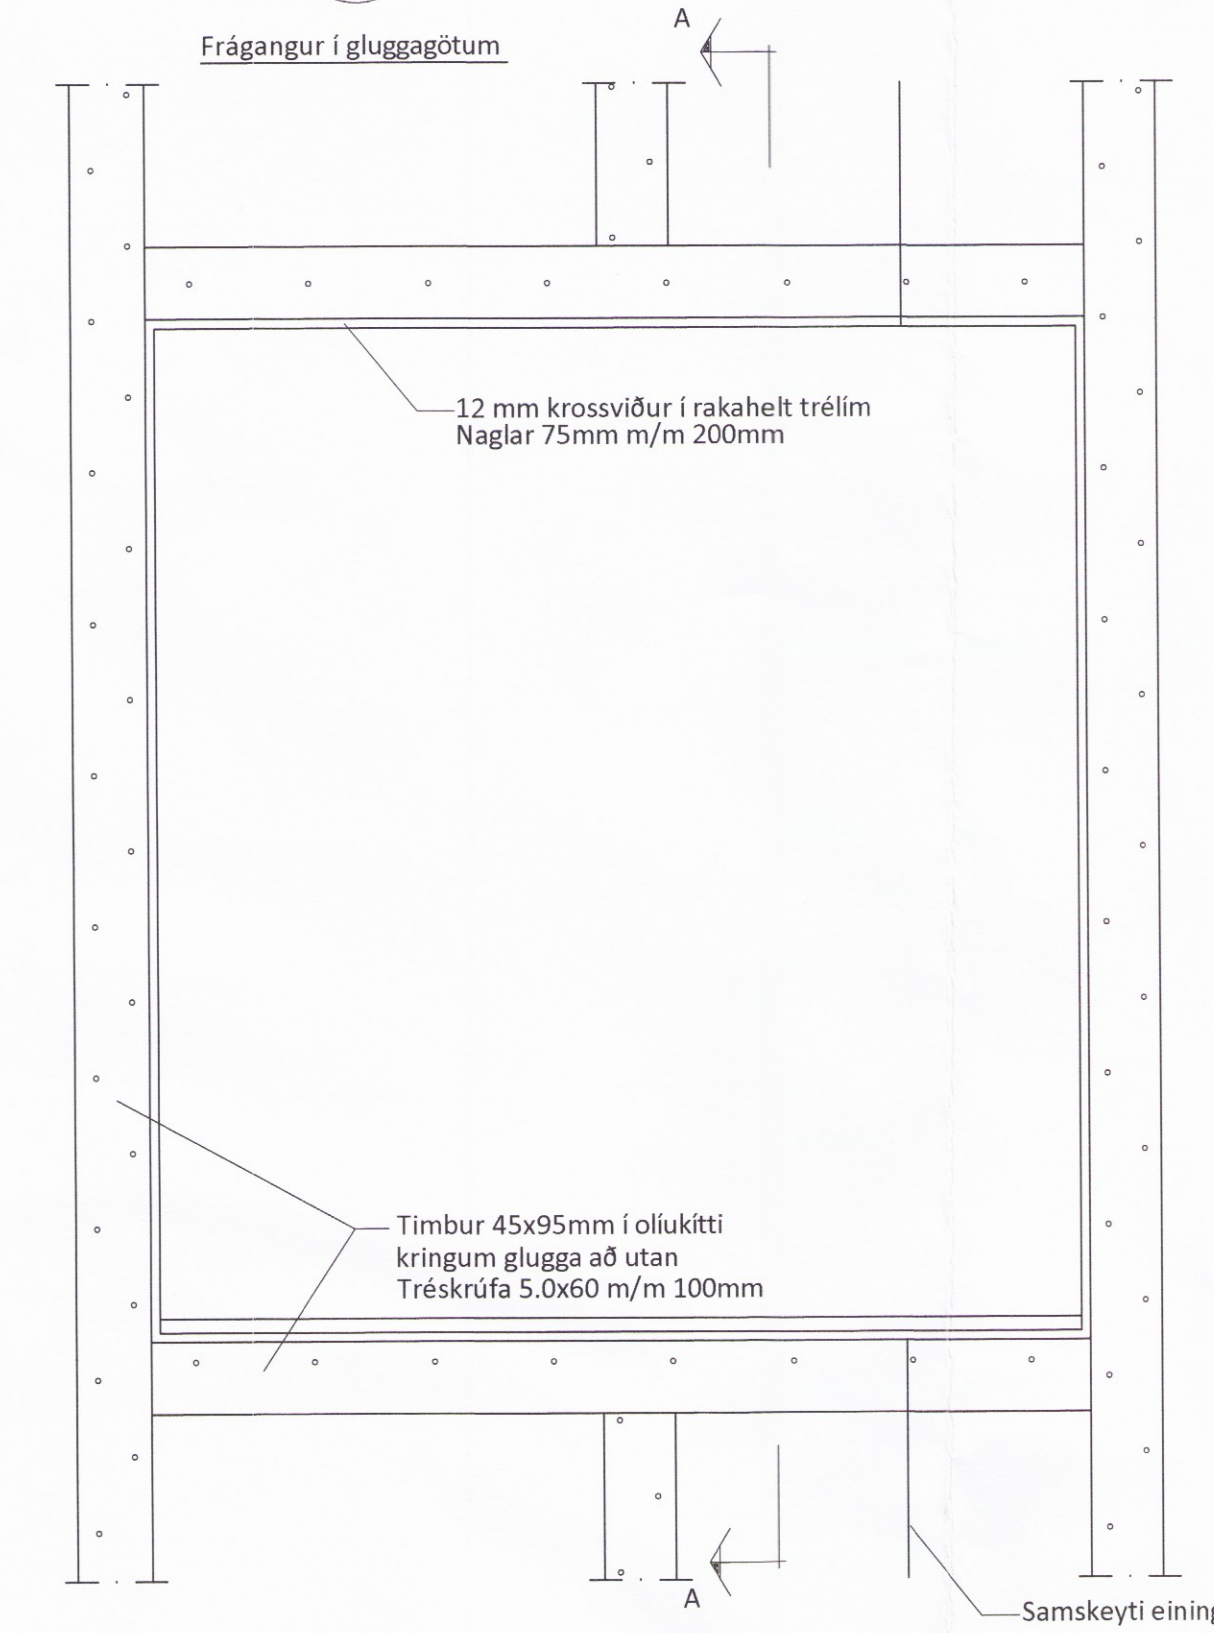

Útlit Norð-Vestur, einingar Mkv. 1:50

Útlit Norð-Vestur, timbur Mkv. 1:50

Útlit Norð-Austur, einingar Mkv. 1:50

Útlit Norð-Austur, timbur Mkv. 1:50

Sérmynd 9 Mkv. 1:10

Snið A-A

Snið 13 Mkv. 1:10

Sérmynd 10 Mkv. 1:10

Snið A-A

ÖLL AFNOT OG AFRITUN TEIKNINGAR AÐ HLUTA EDA Í HEILD ER HÁÐ SKRIFLEGU LEYFI LÍMTRÉ VÍRNET EHF.

Númer	Dags.	Skýring breytingar	Br. af
		MKV. 1:50 og 1:10	DAGS. 21.04.2017
Byggingadeild - Vesturvör 29 - 200 Kópavogur kt. 440510-1160 - Sími: 412 5300		VERKNR. DL16 022	ÚTGÁFA NR. 1
HEITI VERKS: Lynghæð, Flóahreppi		TEIKN. GS	REIKN. GS
HEITI TEIKNINGAR Íbúðarhús Ásýnd veggja, sérmyndir		NAFNI HÖNNUÐAR Bjarni Ingibergsson byggingataeknifraeðingur B.Sc. kt. 030861-2729 - bjarni@limtrevrnet.is	ÚTGAFA NR. 1 NR. TEIKNINGAR 304
		ÁRITUN HÖNNUÐAR <i>Bjarni Ingibergsson</i>	DAGS. ÁRITUNAR 28.07.17
		ÁRITUN SAMRÆMISÖNNUÐAR <i>[Signature]</i>	DAGS. ÁRITUNAR