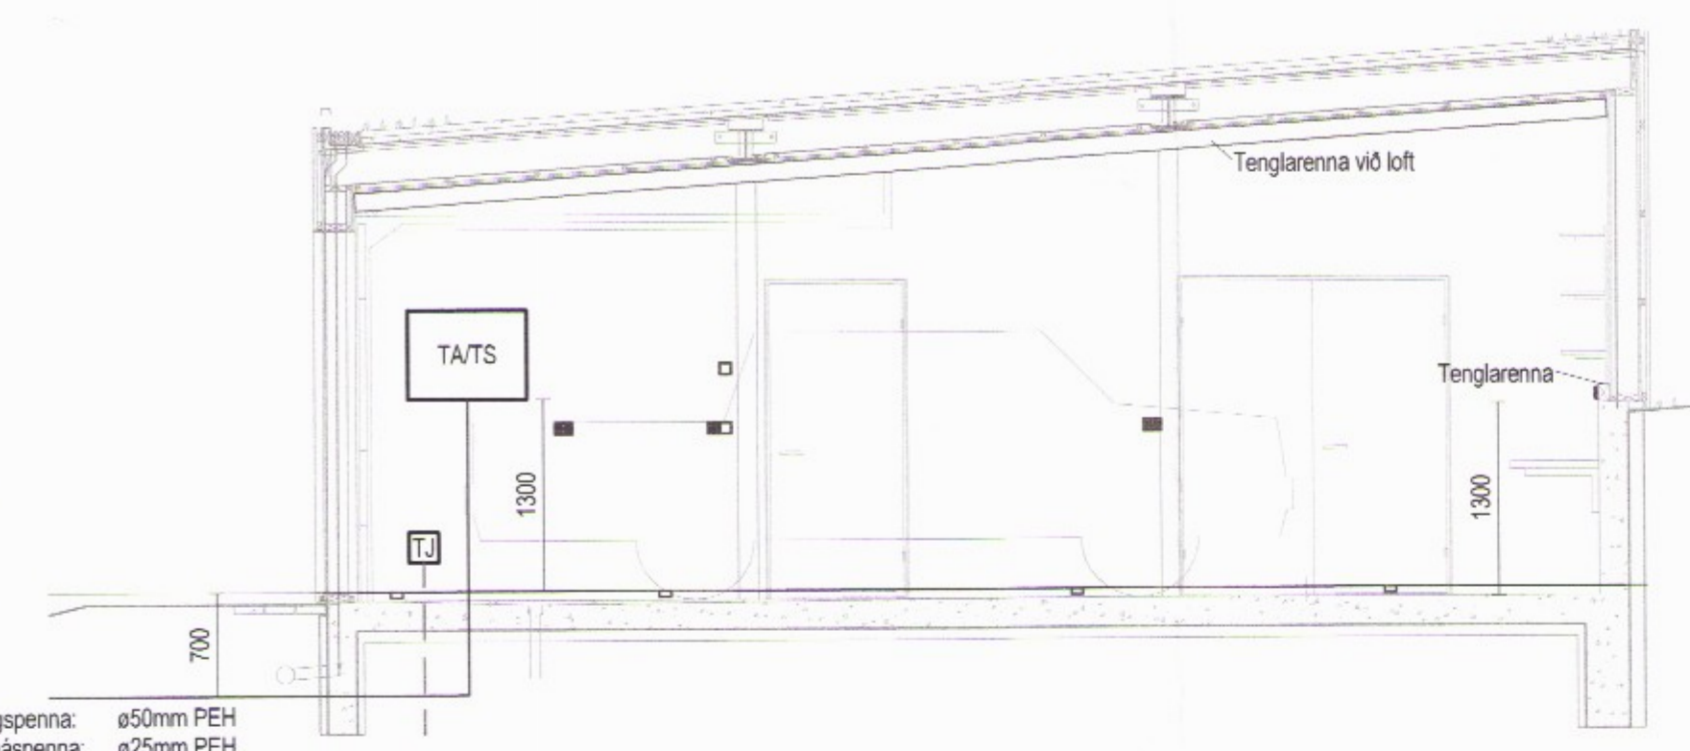

Afstöðumynd
1 : 200

Sökkulskaut
1 : 100

Snið A
1 : 50

Lágspenna: ø50mm PEH
 Smáspenna: ø25mm PEH
 Lóðarlýsing: ø25mm PEH
 Tengjast núverandi þjónustumístöð
Snið B
1 : 50