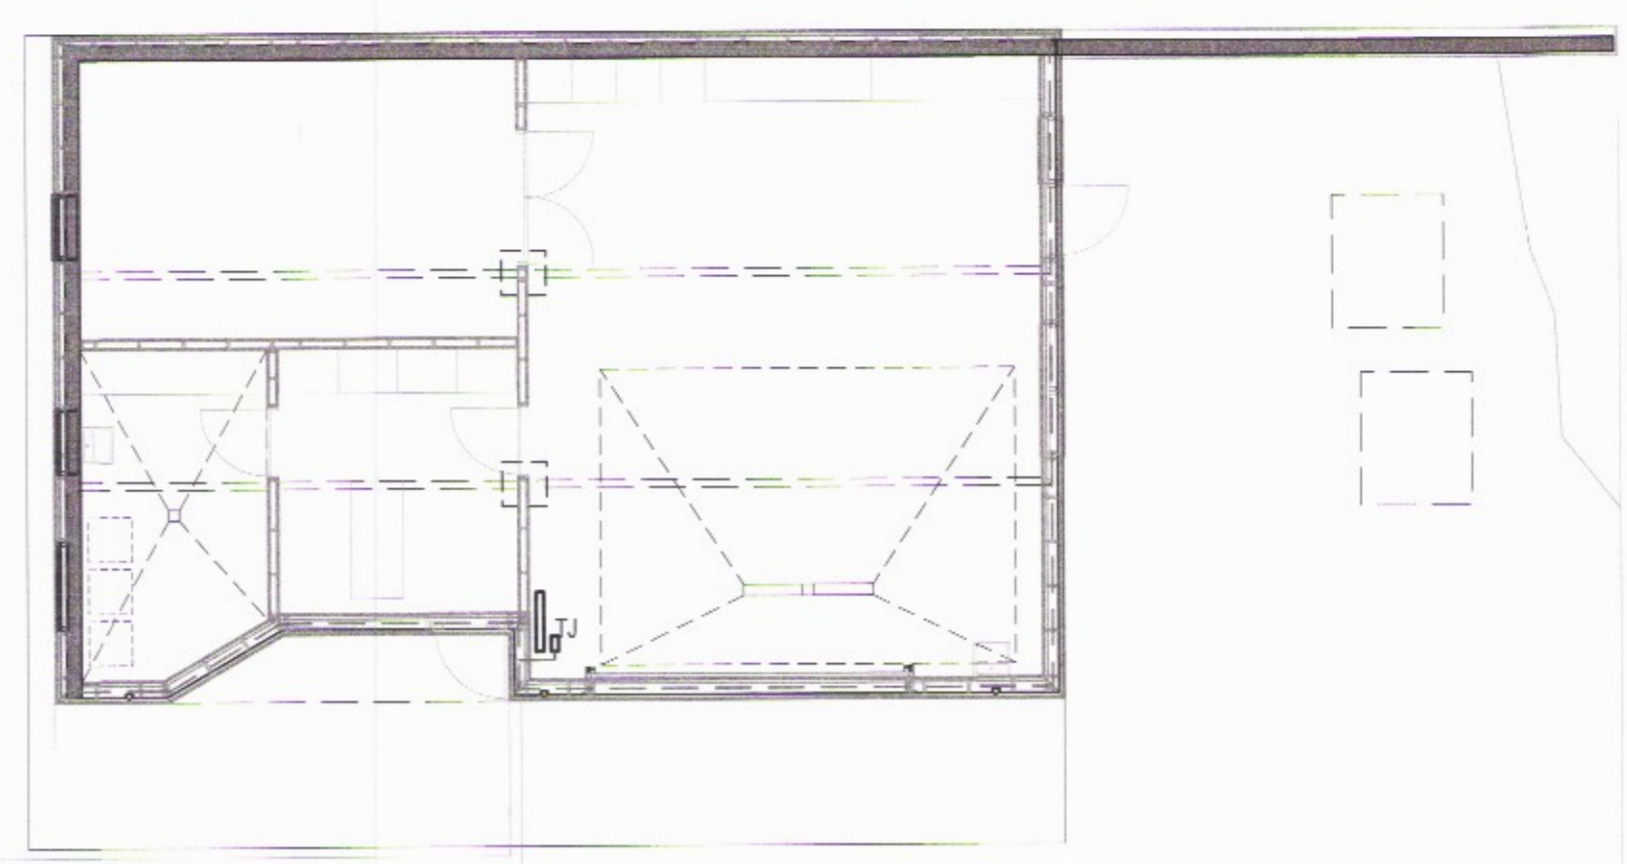

Afstöðumynd
1 : 200

Sökkulskaut
1 : 100

Snið A
1 : 50

Lágspenna: ø50mm PEH
 Smáspenna: ø25mm PEH
 Lóðarlýsing: ø25mm PEH
 Tengjast núverandi þjónustumístöð
Snið B
1 : 50