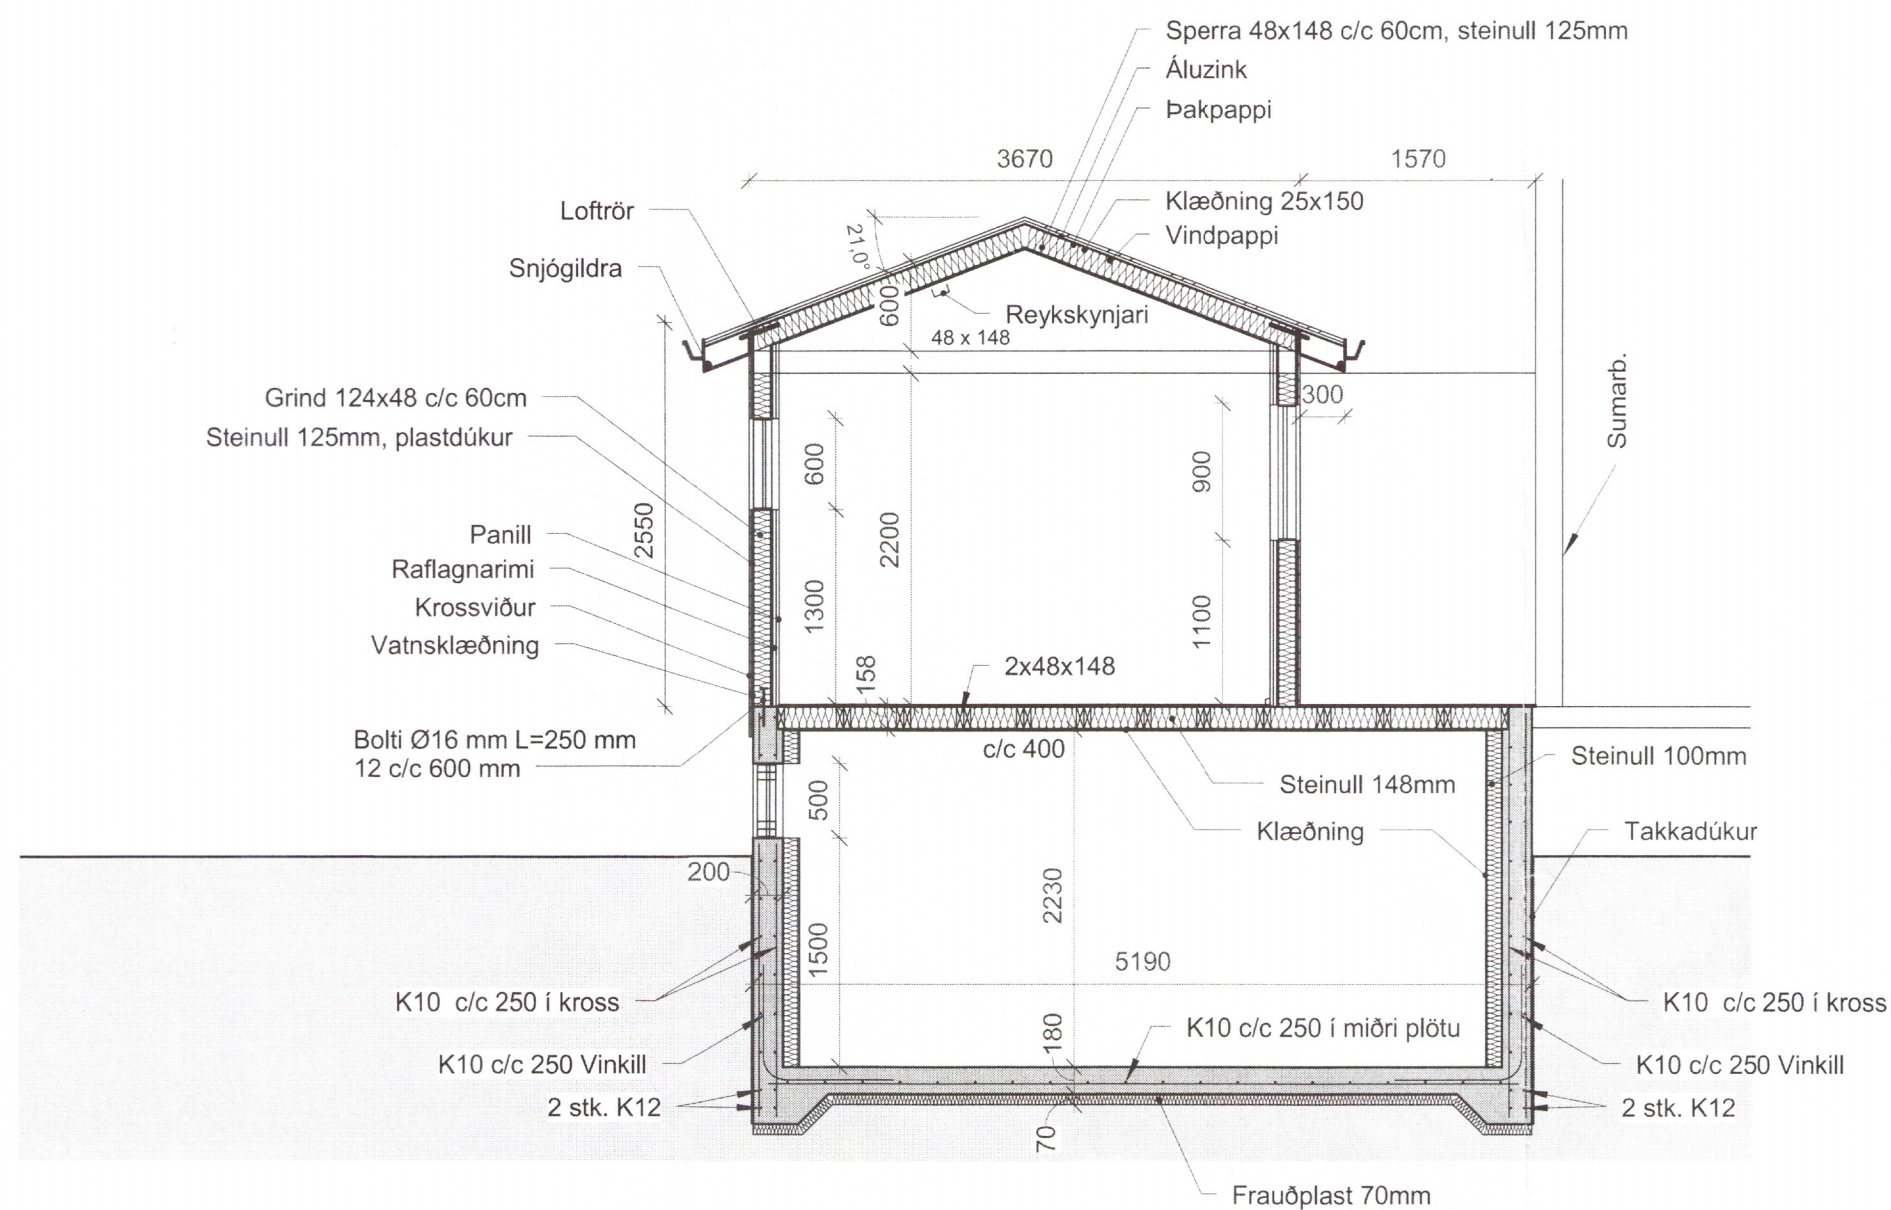

Skipulags- og byggingarfulltrúi Uppsvelta br.
Samþykkt
 18 DES. 2014
Ólafur Eyr
 Byggingarfulltrúi

A¹ Snið A¹-A¹
 1 : 50

B Snið B-B
 1 : 50

Útgáfa	Dags.	Skýring	Breytt af
Verkeiti: Sumarhús			
Heimilisfang: Sumarhús í landi Klausturshóla Grímsnesi og Grafningshreppi. Lóð nr. 02 í B-götu			
Verkkaupi: Ingólfur Kristmundsson			
Verktegund: Aðaluppdráttur, reyndarteikning			
2375-19			
Snið			
Teiknað af: Elsa Dóra Jóhannsdóttir		Dags: 09.07.2014	
Yfirfarið af: Óli Rúnar Eyjólfsson		Mkv.: 1 : 50	
Samþykkt			
<i>Ólafur Eyr</i> Kt: 210277-4049			
001	A2	101-05	1.
Verknúmer		Blaðast. Númer	Útgáfa
Hönnuður áskilur sér allan rétt á teikningum. Fjölföldun er háð skriflegu samþykki.			