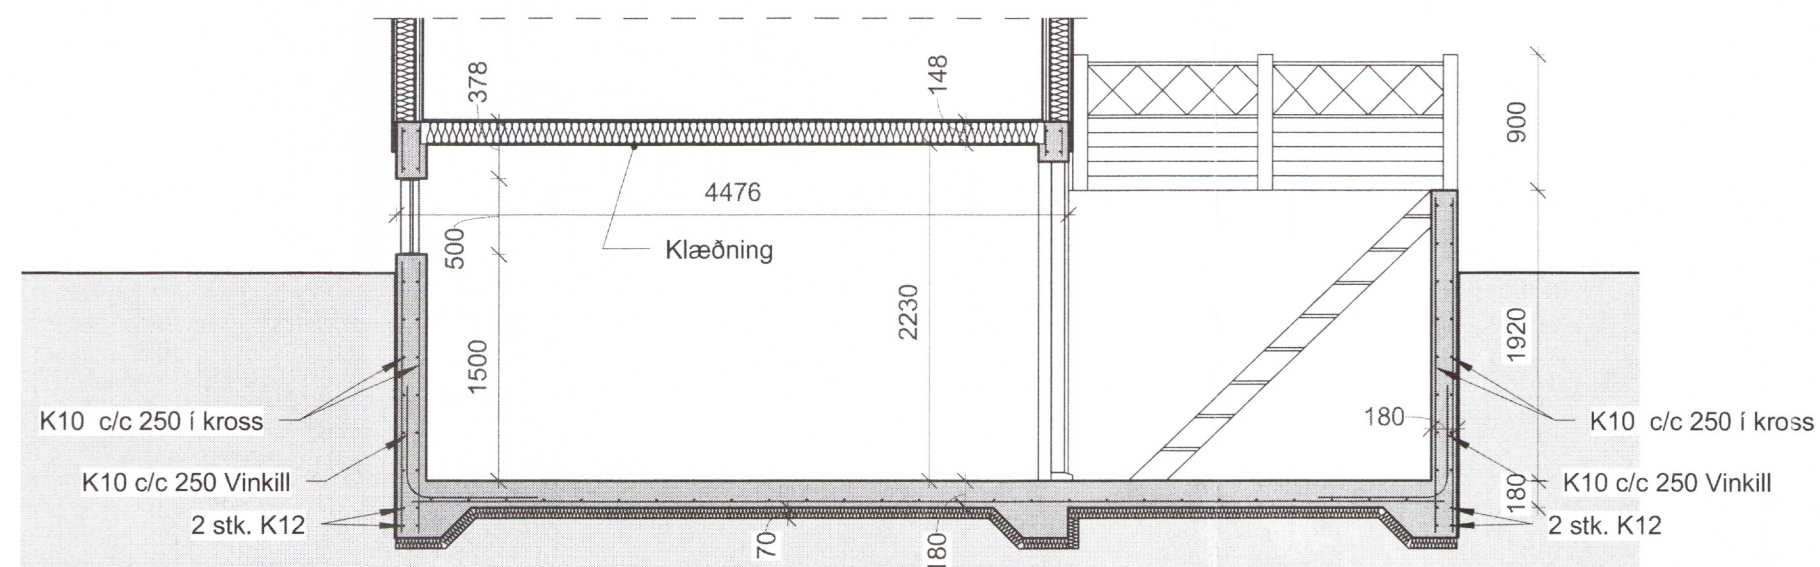

Skipulags- og byggingarfulltrúi Uppsvelta br.
Samþykkt
 18 DES. 2014
Ólafur Eyr
 Byggingarfulltrúi

A¹ Snið A¹-A¹
 1 : 50

B Snið B-B
 1 : 50

Útgáfa	Dags.	Skýring	Breytt af
Verkeiti: Sumarhús			
Heimilisfang: Sumarhús í landi Klausturshóla Grímsnesi og Grafningshreppi. Lóð nr. 02 í B-götu			
Verkkaupi: Ingólfur Kristmundsson			
Verktegund: Aðaluppdráttur, reyndarteikning			
2375-19			
Snið			
Teiknað af: Elsa Dóra Jóhannsdóttir		Dags: 09.07.2014	
Yfirfarið af: Óli Rúnar Eyjólfsson		Mkv.: 1 : 50	
Samþykkt			
<i>Ólafur Eyr</i> Kt: 210277-4049			
001	A2	101-05	1.
Verknúmer		Blaðast. Númer	Útgáfa
Hönnuður áskilur sér allan rétt á teikningum. Fjölföldun er háð skriflegu samþykki.			