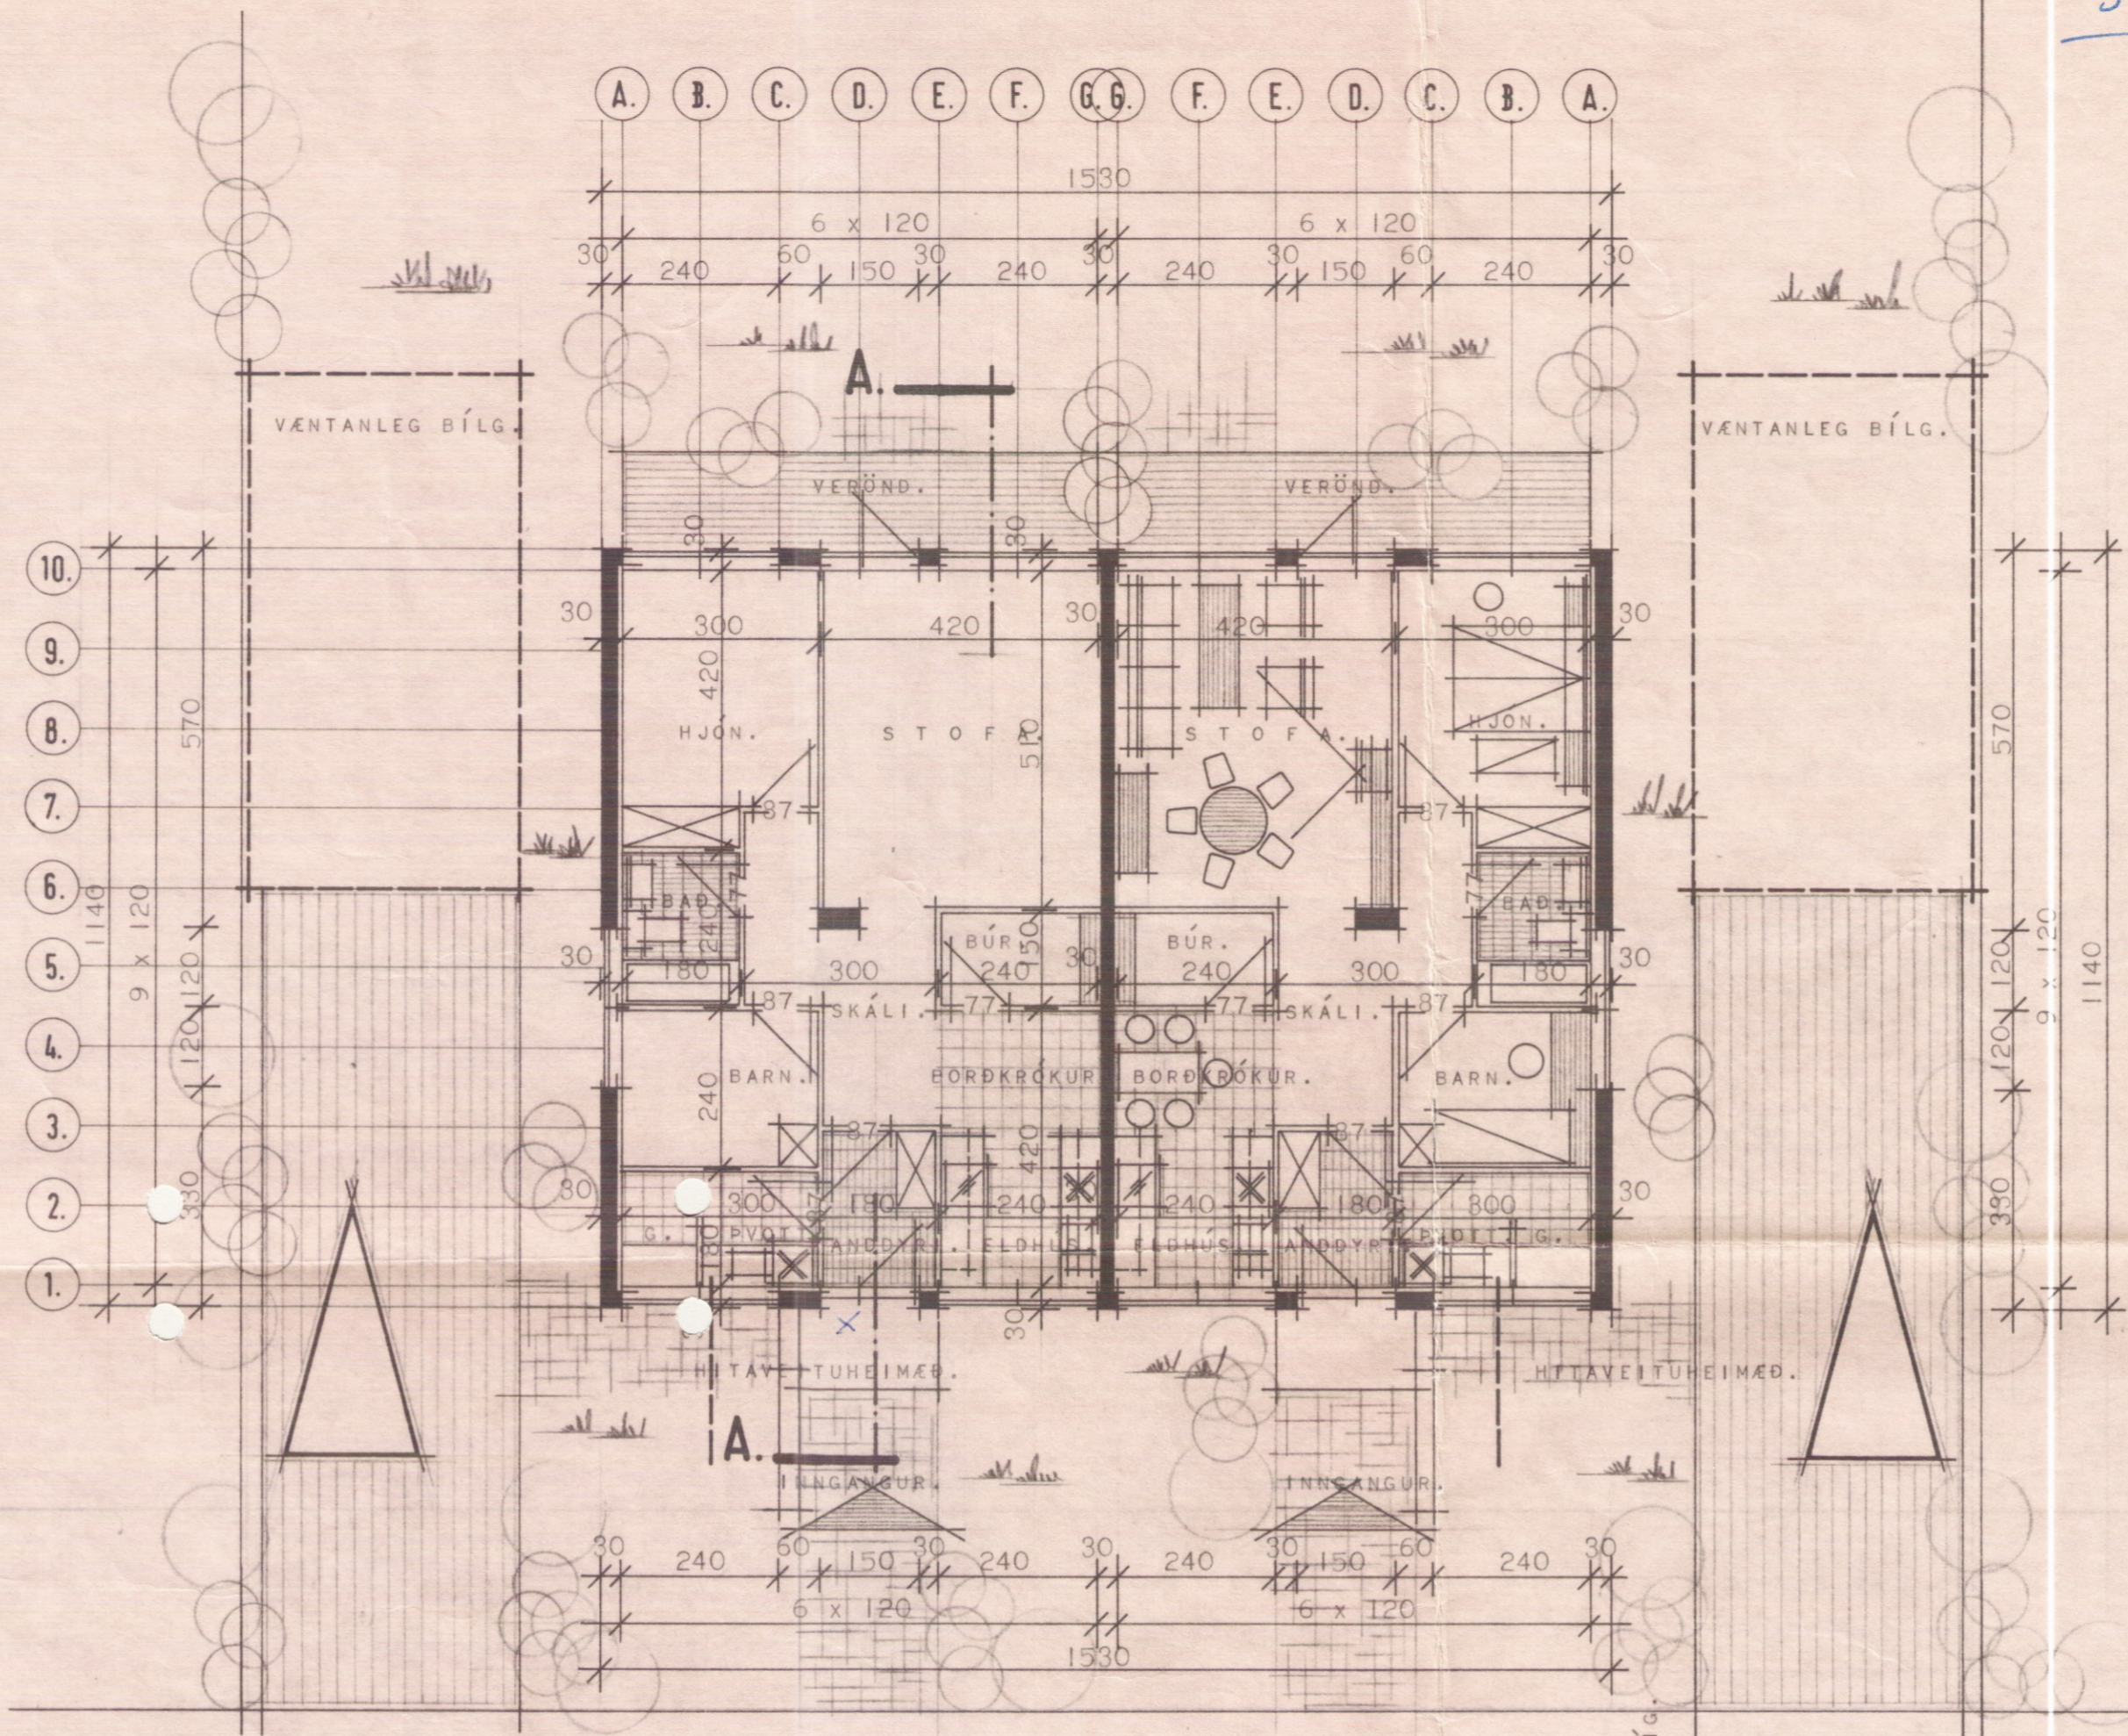

3700-0560

*lesa styr adeins
innas.
Ath. ljólaströta.*

GRUNNMYND.

ATH.
HÚSID ER HITAD UPP MED HITAVEITU.

BRÚTTÓFLATARMÁL HÚSS..... 174 m²
BRÚTTÓRÚMMÁL HÚSS..... 628 m³
NETTÓFLATARMÁL ÍBÚÐAR..... 78 m²
BRÚTTÓFLATARMÁL BÍLGEYMSLU...
BRÚTTÓRÚMMÁL BÍLGEYMSLU.....
FLATARMÁL LÓÐAR.....