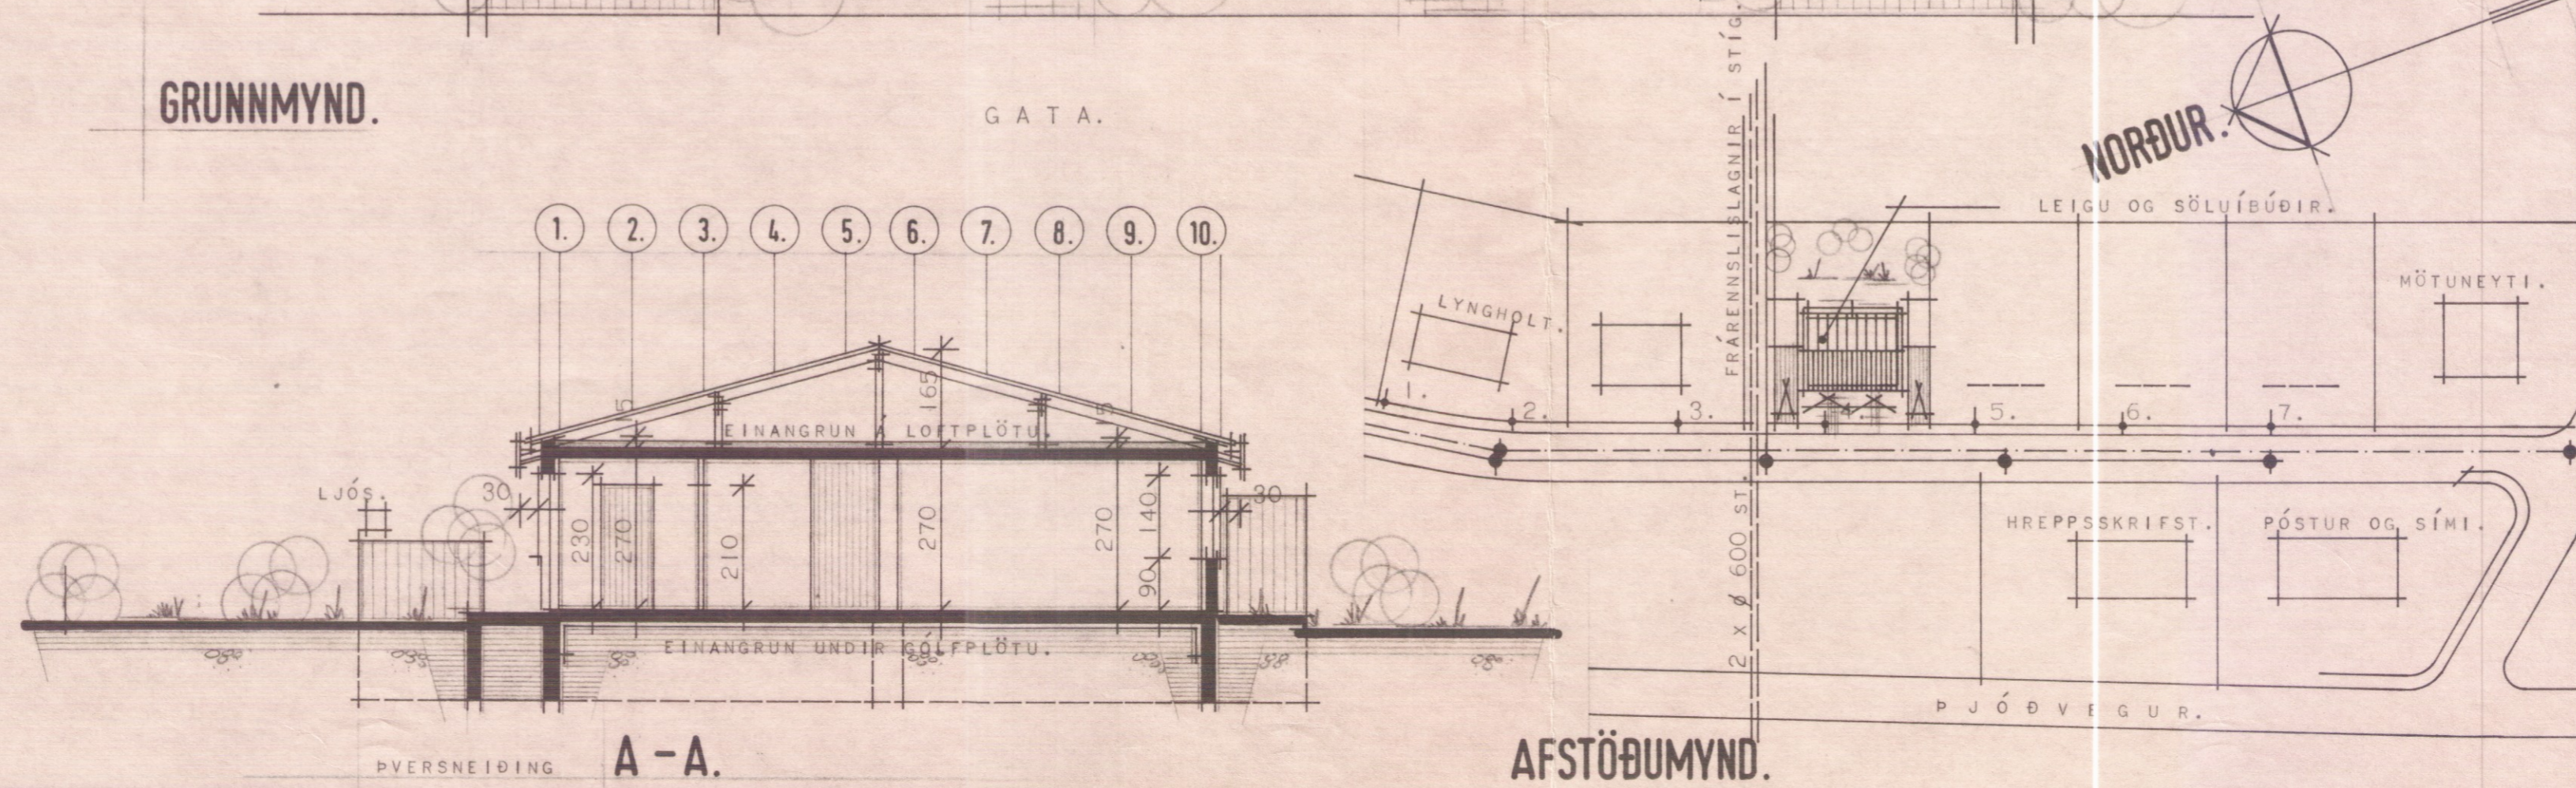

3700-0560

*lesa styr adeins
innas.
Ath. ljólaströta.*

GRUNNMYND.

ATH.
HÚSID ER HITAD UPP MED HITAVEITU.

BRÚTTÓFLATARMÁL HÚSS..... 174 m²
BRÚTTÓRÚMMÁL HÚSS..... 628 m³
NETTÓFLATARMÁL ÍBÚÐAR..... 78 m²
BRÚTTÓFLATARMÁL BÍLGEYMSLU...
BRÚTTÓRÚMMÁL BÍLGEYMSLU.....
FLATARMÁL LÓÐAR.....