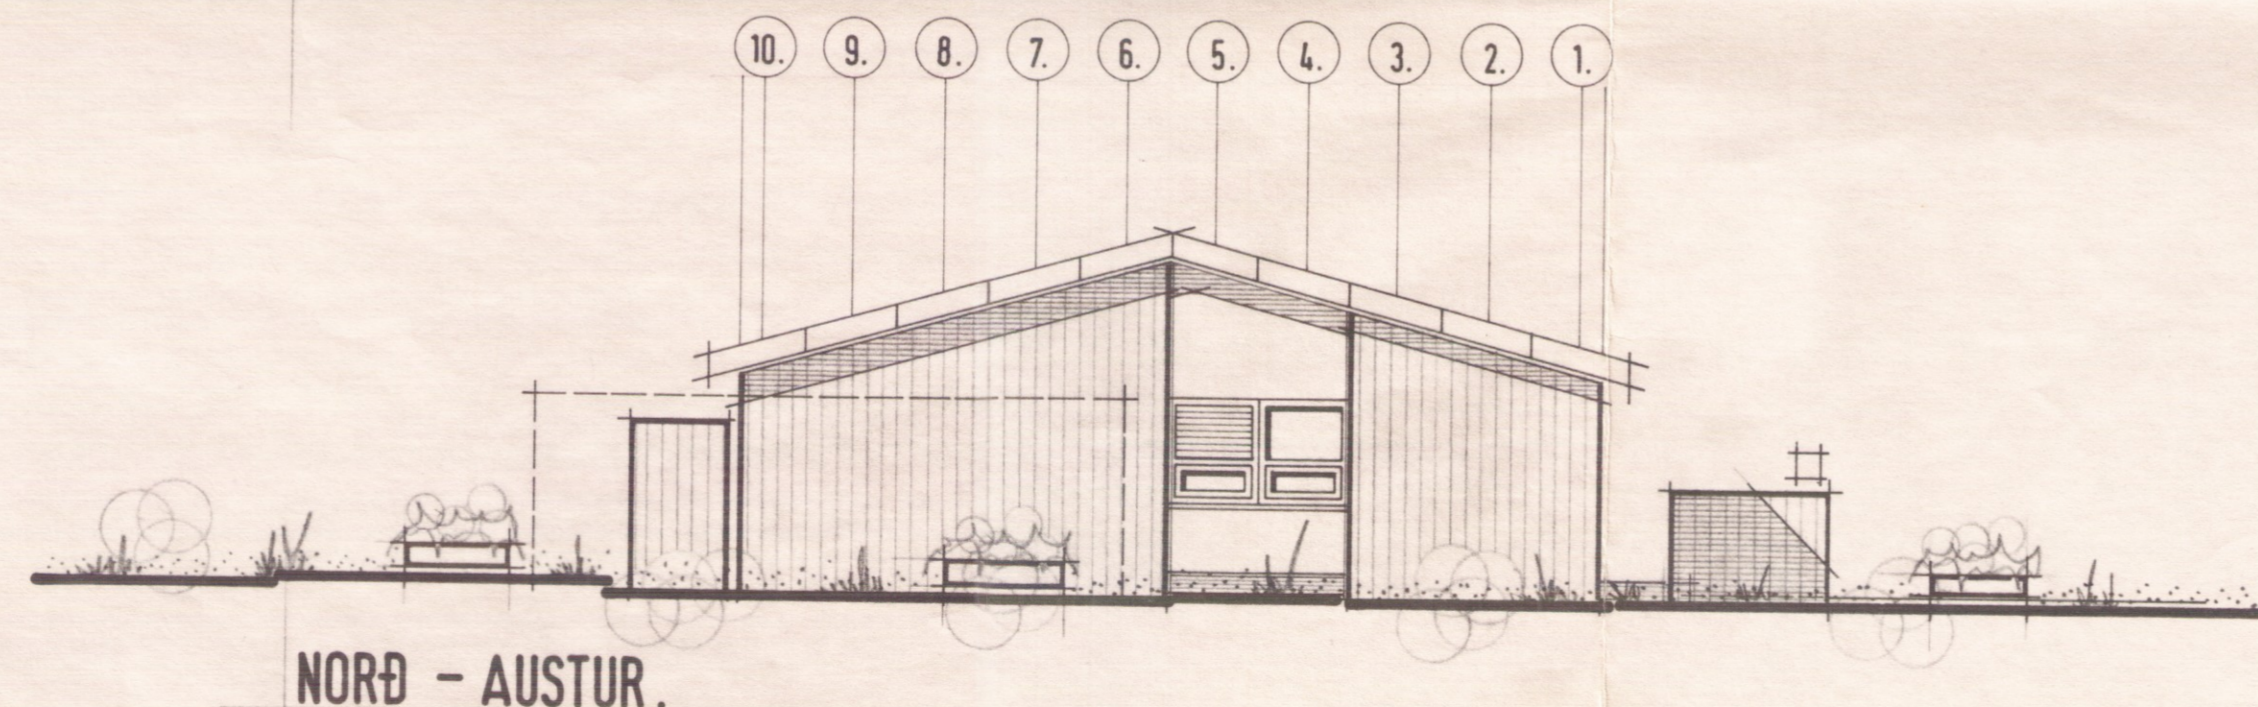

ATH.
HÚSIÐ ER HITAD UPP MEÐ HITAVEITU

NORÐ - VESTUR.

SUÐ - AUSTUR.

NORÐ - AUSTUR.

SUÐ - VESTUR.

HÚSNÆÐISMÁLASTOFNUN
RIKISINS
LAUGAVEGI 77 REYKJAVÍK
SÍMI 28500

VERKNR. **10850.** BLAÐNR. **1.1.02.**

LEIGU OG SÖLUÍBÚÐIR LAUGARVATNI.

HÚSTEIKNING.
ÚTLITSMYNDIR. **2380**

HANNAÐ	B.R.H.	STAÐFÆRT
REIKNAD		YFIRFARIÐ
TEIKNAD	B.R.H.	BREYTT
KVARDJ	1:100.	

Björninn P. Hjelmarsen 1978.
Gudus. Guðnason