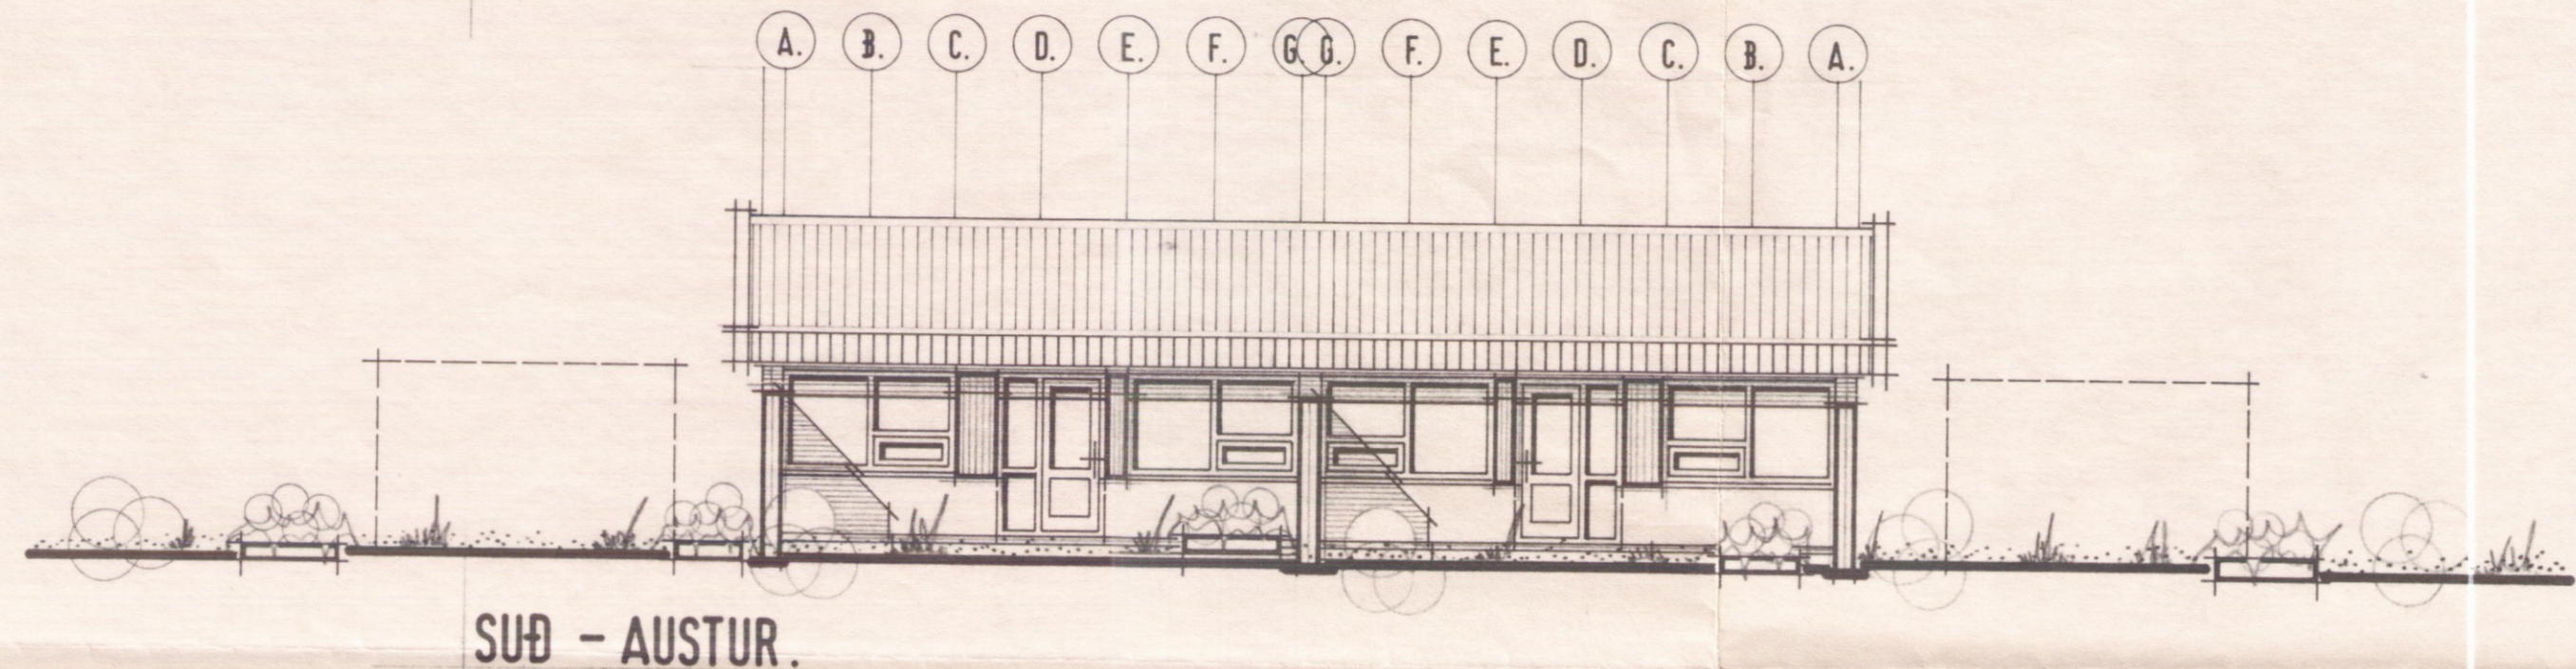

ATH.
HÚSIÐ ER HITAD UPP MEÐ HITAVEITU

NORÐ - VESTUR.

SUÐ - AUSTUR.

NORÐ - AUSTUR.

SUÐ - VESTUR.

HÚSNÆÐISMÁLASTOFNUN
RIKISINS
LAUGAVEGI 77 REYKJAVÍK
SÍMI 28500

VERKNR. **10850.** BLAÐNR. **1.1.02.**

LEIGU OG SÖLUÍBÚÐIR LAUGARVATNI.

HÚSTEIKNING.
ÚTLITSMYNDIR. **2380**

HANNAÐ	B.R.H.	STAÐFÆRT
REIKNAD		YFIRFARIÐ
TEIKNAD	B.R.H.	BREYTT
KVARDJ	1:100.	

Björninn P. Hjelmarsen 1978.
Gudus. Guðnason