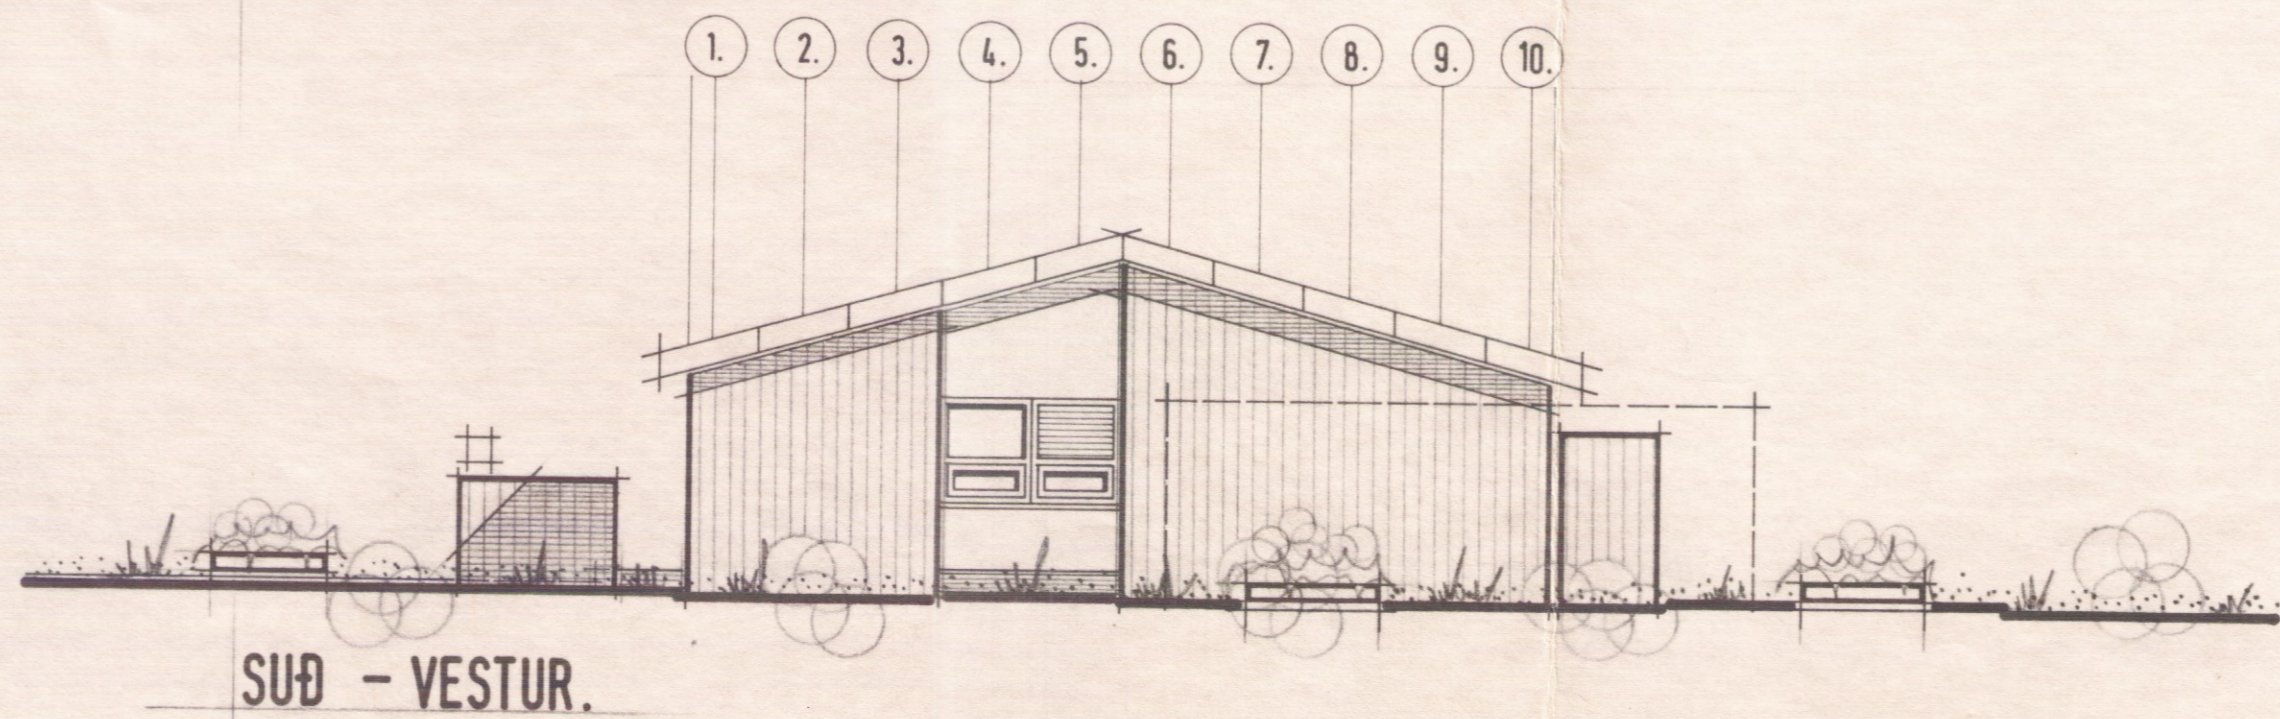

ATH.
HÚSIÐ ER HITAD UPP MEÐ HITAVEITU

NORÐ - VESTUR.

SUÐ - AUSTUR.

NORÐ - AUSTUR.

SUÐ - VESTUR.

HÚSNÆÐISMÁLASTOFNUN
RIKISINS
LAUGAVEGI 77 REYKJAVÍK
SÍMI 28500

VERKNR. **10850.** BLAÐNR. **1.1.02.**

LEIGU OG SÖLUÍBÚÐIR LAUGARVATNI.

HÚSTEIKNING.
ÚTLITSMYNDIR. **2380**

HANNAÐ	B.R.H.	STAÐFÆRT
REIKNAD		YFIRFARIÐ
TEIKNAD	B.R.H.	BREYTT
KVARDJ	1:100.	

Björninn P. Hjelmarsen 1978.
Gudus. Guðnason