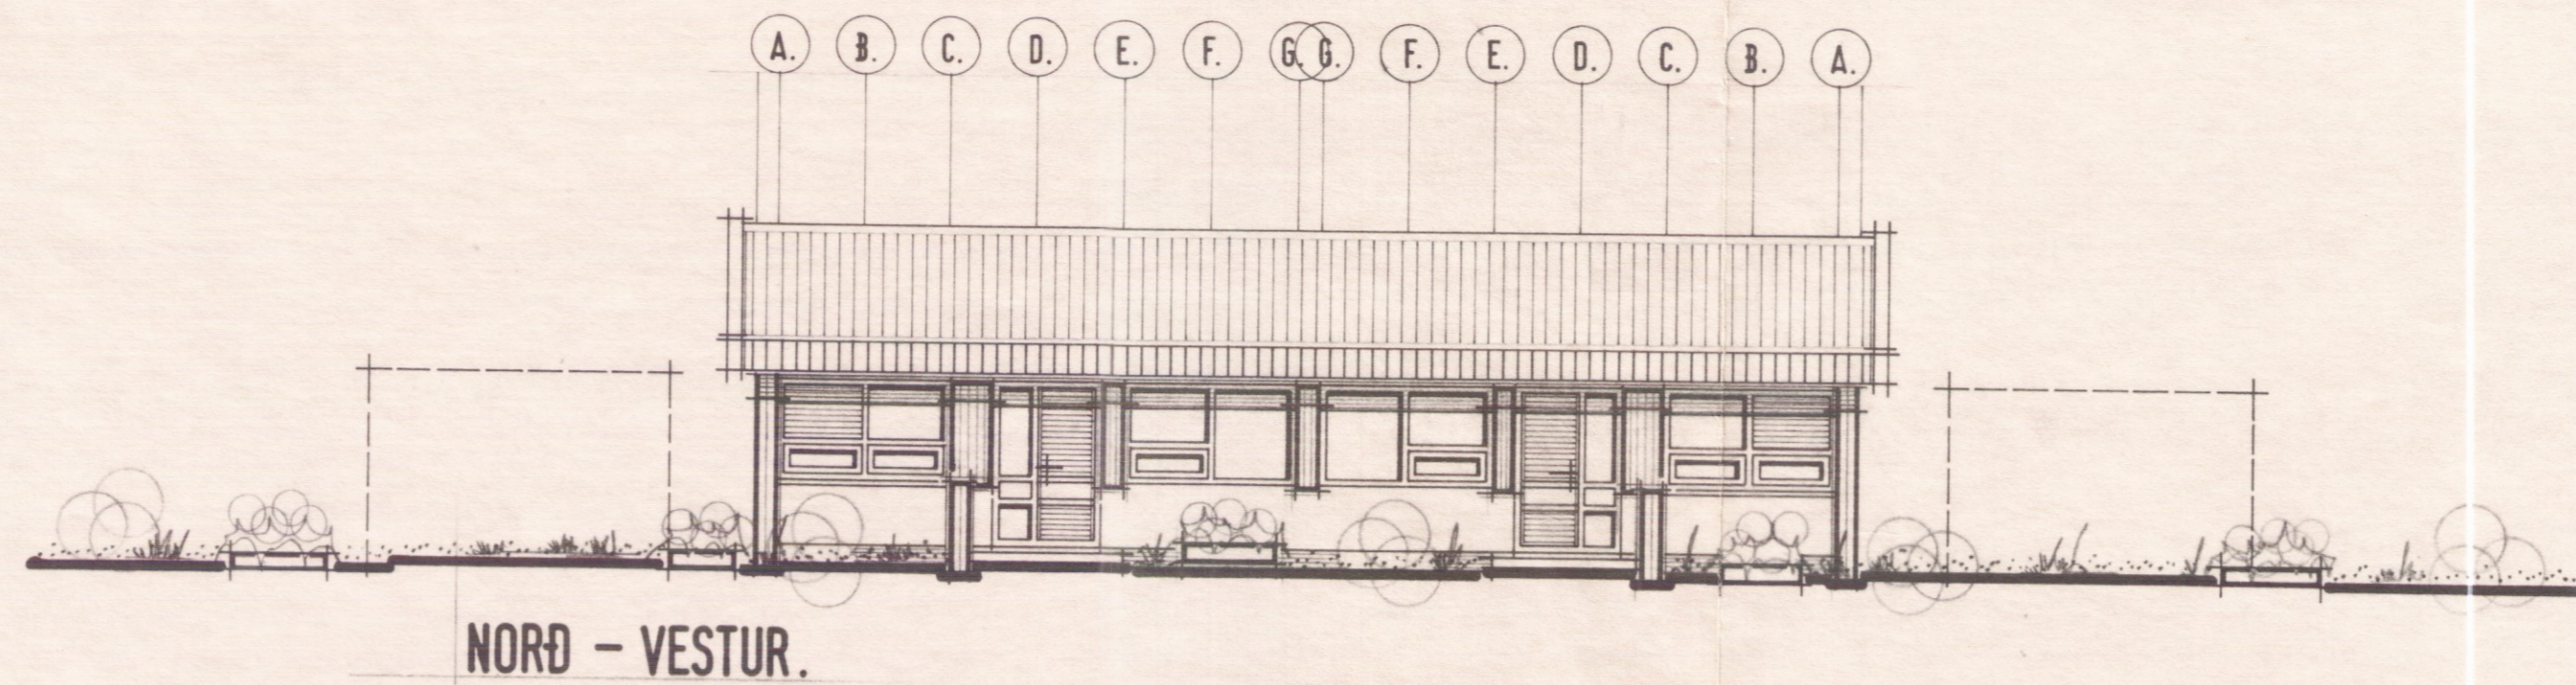

ATH.
HÚSIÐ ER HITAD UPP MEÐ HITAVEITU

NORÐ - VESTUR.

SUÐ - AUSTUR.

NORÐ - AUSTUR.

SUÐ - VESTUR.

HÚSNÆÐISMÁLASTOFNUN
RIKISINS
LAUGAVEGI 77 REYKJAVÍK
SÍMI 28500

VERKNR. **10850.** BLAÐNR. **1.1.02.**

LEIGU OG SÖLUÍBÚÐIR LAUGARVATNI.

HÚSTEIKNING.
ÚTLITSMYNDIR. **2380**

HANNAÐ	B.R.H.	STAÐFÆRT
REIKNAD		YFIRFARIÐ
TEIKNAD	B.R.H.	BREYTT
KVARDJ	1:100.	

Björninn P. Hjelmarsen 1978.
Gudus. Guðnason