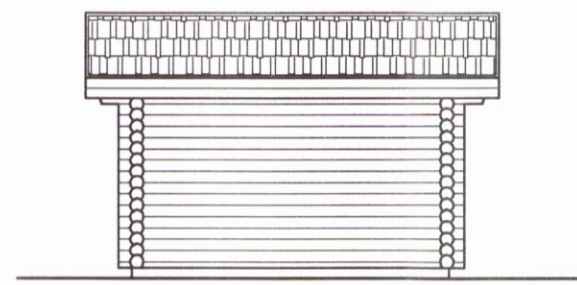

ÚTLIT NORDAUSTURHLID

ÚTLIT SUDAUSTURHLID

ÚTLIT SUDVESTURHLID

ÚTLIT NORDVESTURHLID

Samp. 28.10.2003
 BYGGINGARFULTRÚI
 GRÍMSNES OG GRÁFNINGSHEPPS
Hilmar Einarsson

NR.	DAGS.	BREYTING

SKÝRINGAR

26/9'03
 SÆMUNDUR EIRIKSSON 261249-2949