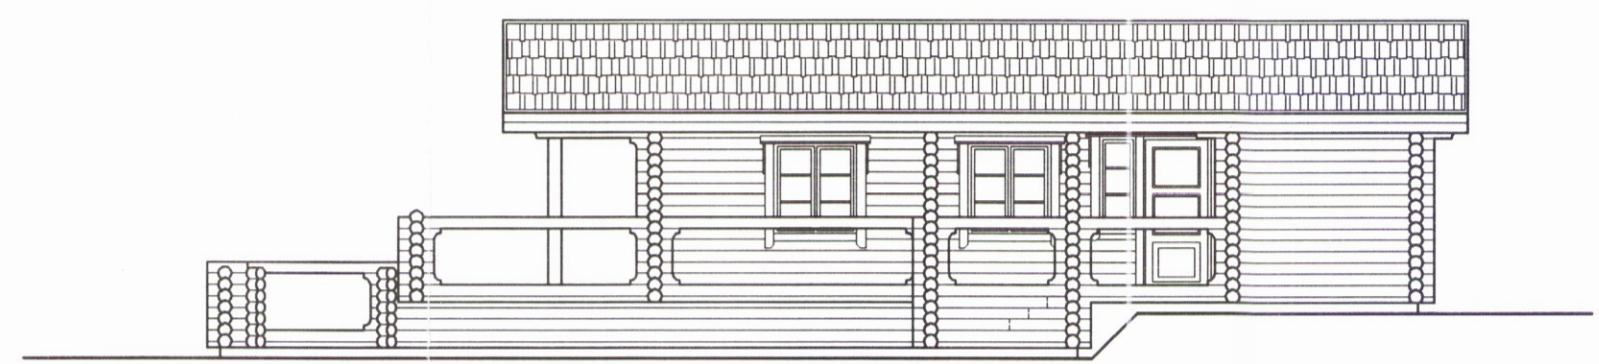

ÚTLIT NORDAUSTURHLID

ÚTLIT SUDAUSTURHLID

ÚTLIT SUDVESTURHLID

ÚTLIT NORDVESTURHLID

Samp. 28.10.2003
 BYGGINGARFULTRÚI
 GRÍMSNES OG GRÁFNINGSHEPPS
Hilmar Einarsson

NR.	DAGS.	BREYTING

SKÝRINGAR

26/9'03
 SÆMUNDUR EIRIKSSON 261249-2949