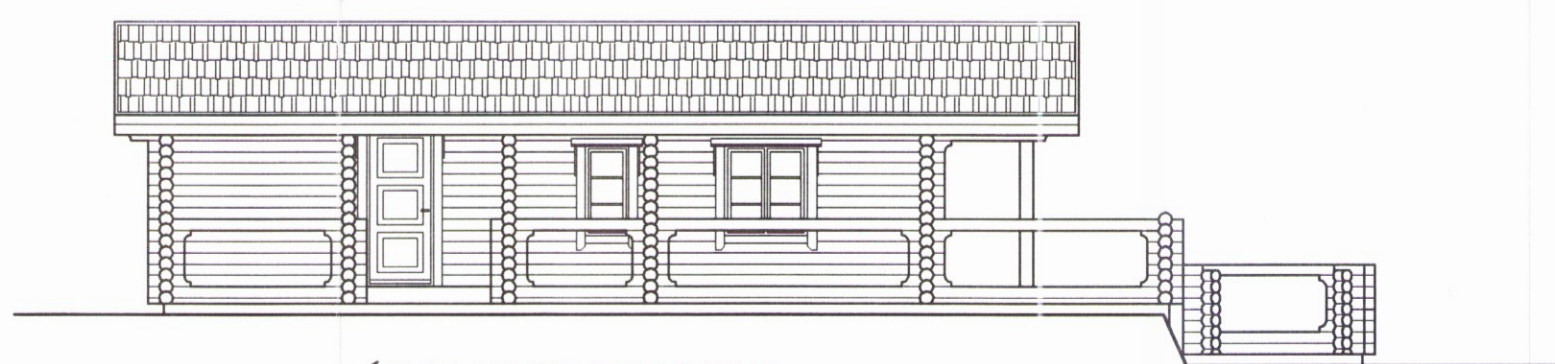

ÚTLIT NORDAUSTURHLID

ÚTLIT SUDAUSTURHLID

ÚTLIT SUDVESTURHLID

ÚTLIT NORDVESTURHLID

Samp. 28.10.2003
 BYGGINGARFULTRÚI
 GRÍMSNES OG GRÁFNINGSHEPPS
Hilmar Einarsson

NR.	DAGS.	BREYTING

SKÝRINGAR

26/9'03
 SÆMUNDUR EIRIKSSON 261249-2949