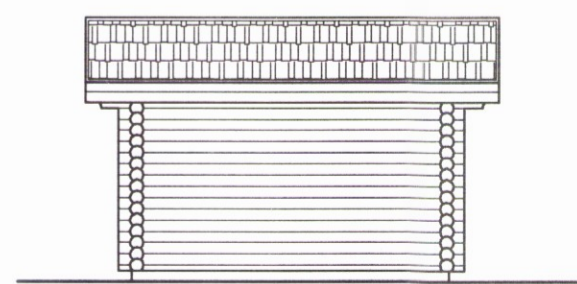

ÚTLIT NORDAUSTURHLID

ÚTLIT SUDAUSTURHLID

ÚTLIT SUDVESTURHLID

ÚTLIT NORDVESTURHLID

Samp. 28.10.2003
 BYGGINGARFULTRÚI
 GRÍMSNES OG GRÁFNINGSHEPPS
Hilmar Einarsson

NR.	DAGS.	BREYTING

SKÝRINGAR

26/9'03
 SÆMUNDUR EIRIKSSON 261249-2949