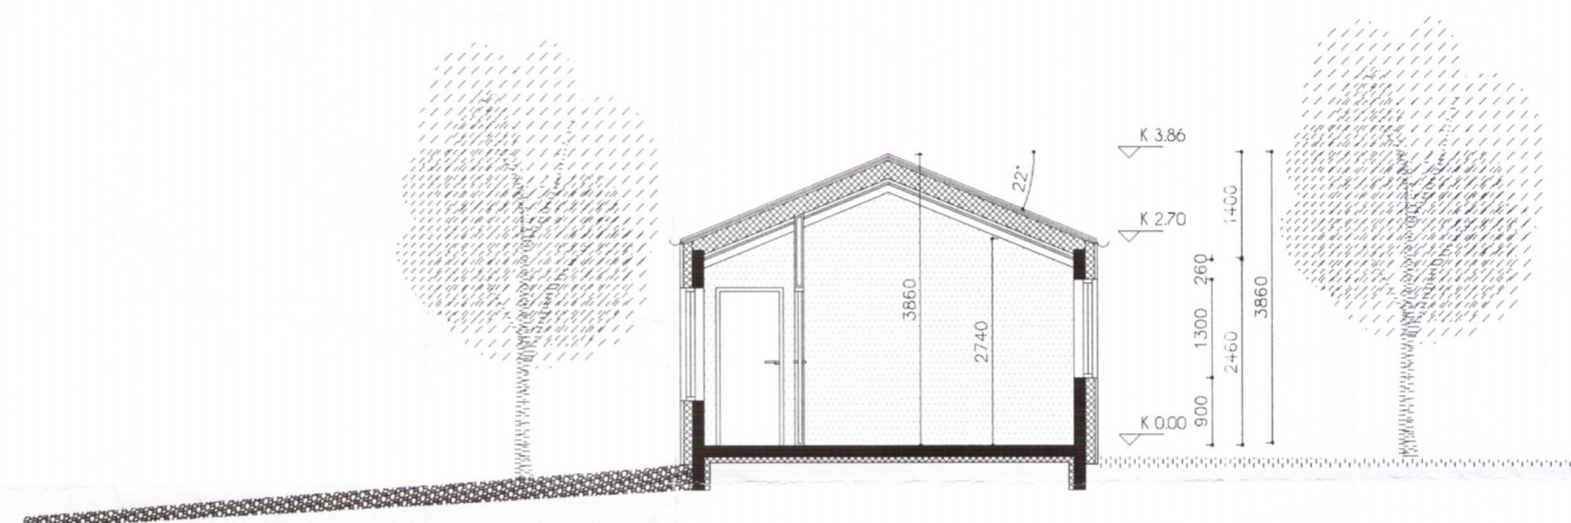

Sneiðmynd Y1
1:100

Sneiðmynd Y2
1:100

Grámosar 4

Br.flötur m2

Íbúðarhús, matshluti 01: 147,9 m2
Gestahús, matshluti 02: 20,0 m2
Samtals: 167,9 m2

Nýtingarhlutfall: 0,03
Lóð: 5608 m2

Staðgreinir: 8720 - 3 - 74620040
Fastanúmer: 235 - 2189
Landnúmer: 222425