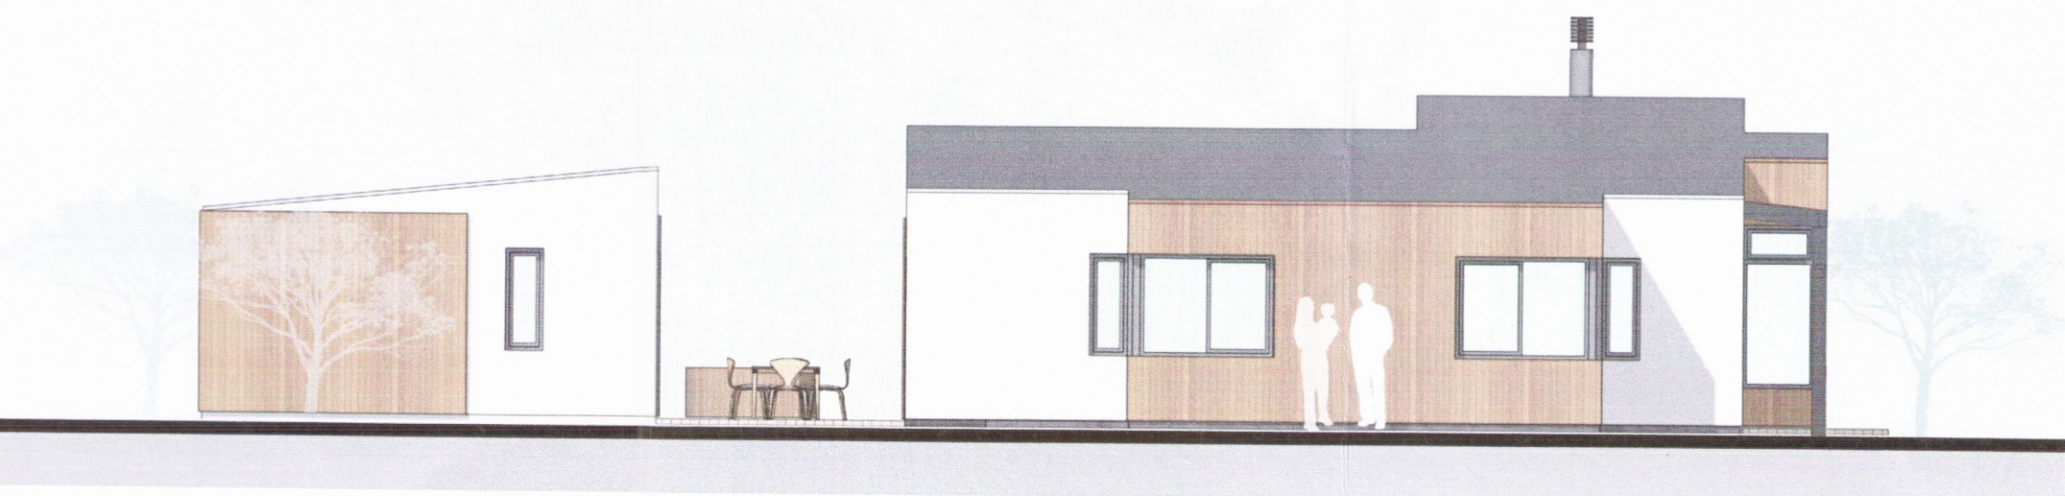

útlit norður, 1:100

útlit vestur, 1:100

útlit suður, 1:100

útlit austur, 1:100

Skípulags- og byggingarfulltrúi Uppsveita bs.
Samþykkt
 07 JUNÍ 2017
[Signature]
 Byggingarfulltrúi

skýringar.:

verkheiti.: **sumarhús Kerhraun**
 lóð nr. 92 í Grímsnesi

verkluti.:
 útlit

mkv.:	1:100
dags.:	16.05.17
hannað.:	GG
teiknað.:	GG
blaðstærð.:	A2

dags. breytinga.:

br. (a).:

br. (b).:

br. (c).:

br. (d).:

fylgiskjöl.: