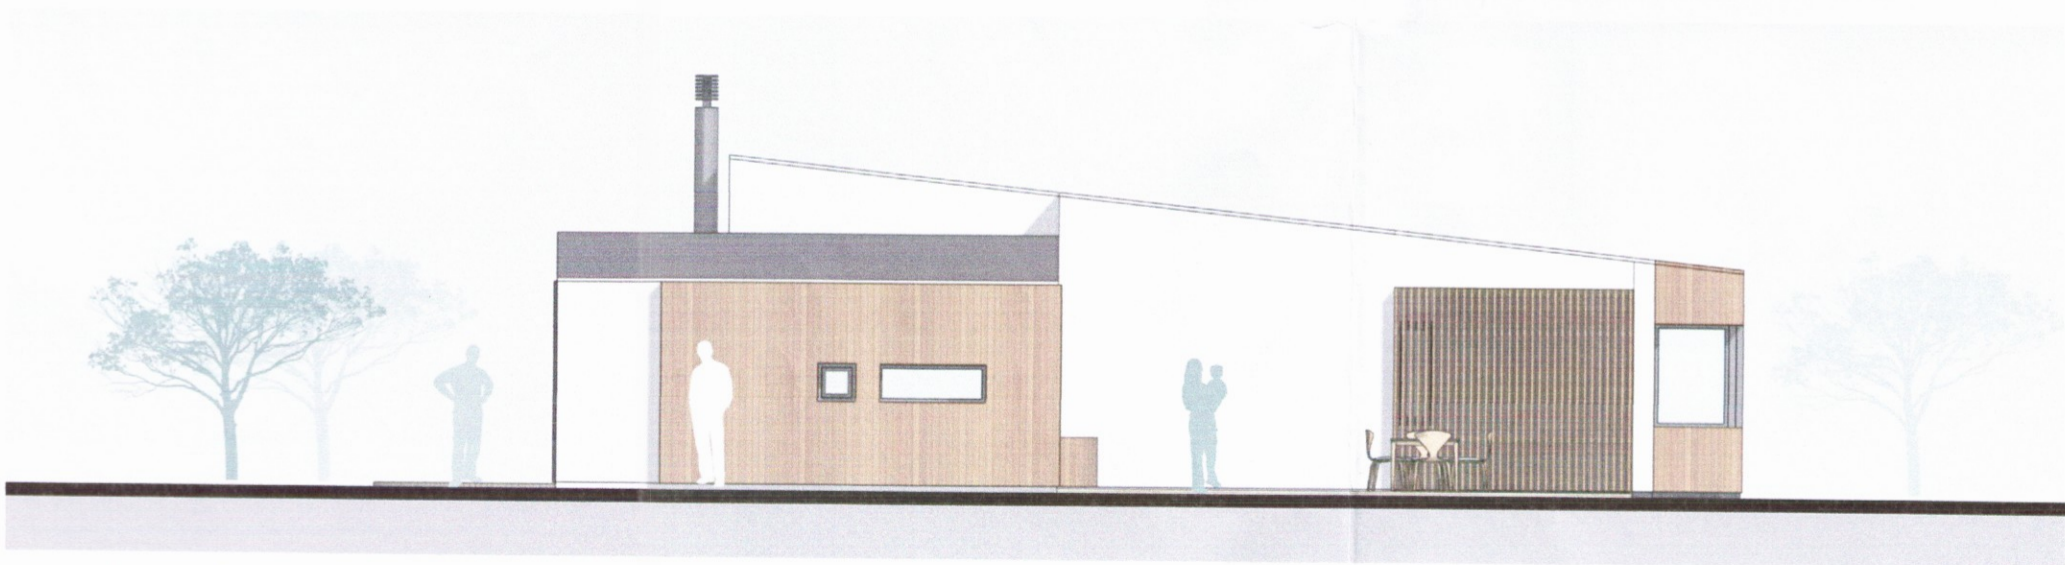

útlit norður, 1:100

útlit vestur, 1:100

útlit suður, 1:100

útlit austur, 1:100

Skípulags- og byggingarfulltrúi Uppsveita bs.
Samþykkt
 07 JUNÍ 2017
[Signature]
 Byggingarfulltrúi

skýringar.:

verkheiti.: **sumarhús Kerhraun**
 lóð nr. 92 í Grímsnesi

verkluti.:
 útlit

mkv.:	1:100
dags.:	16.05.17
hannað.:	GG
teiknað.:	GG
blaðstærð.:	A2

dags. breytinga.:

br. (a).:

br. (b).:

br. (c).:

br. (d).:

fylgiskjöl.: