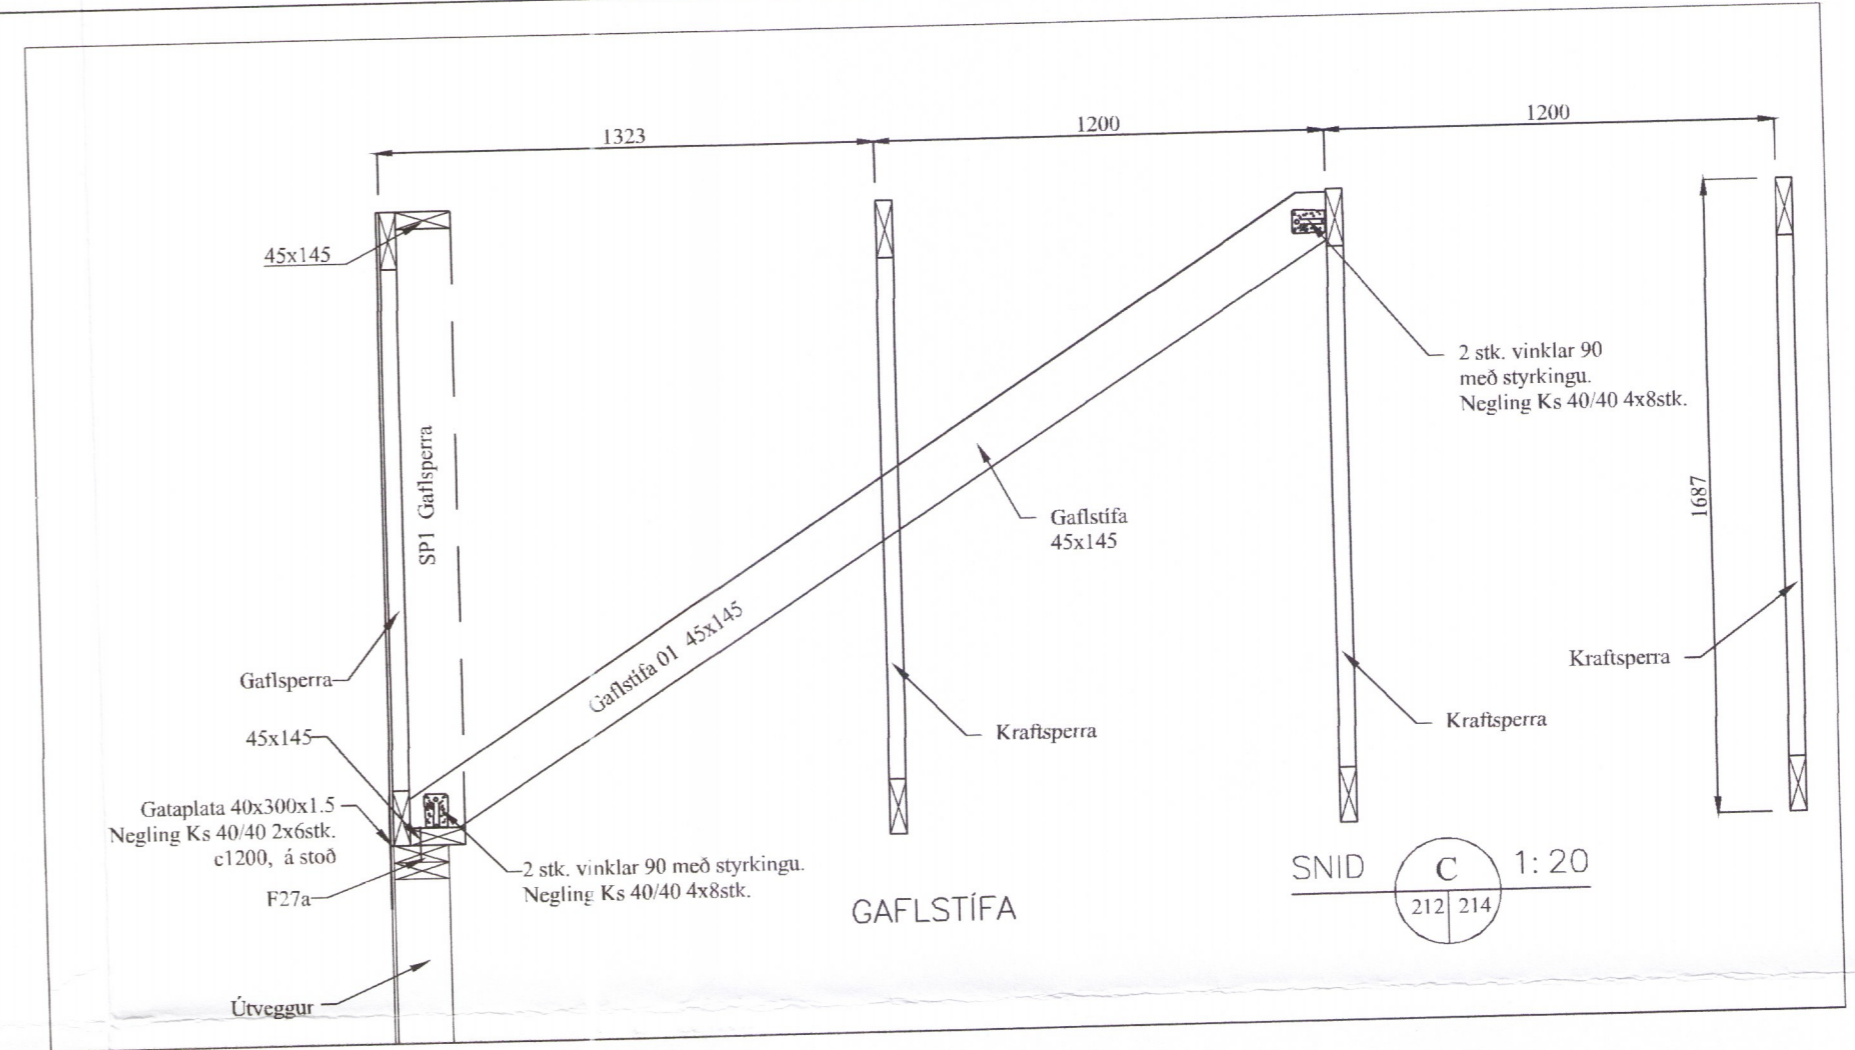

Snið í þak
MKV. 1:20

2430-1A

BR	DAGS	BREYTING

HJARDARHOLTI 11
800 SELFOSSI
Sími: 783 4180
Netfang: hjartangardars@gmail.com

EYRAVEGI 65
800 SELFOSSI
Sími: 578 3344
Netfang: sghus@sghus.is
Veffang: www.sghus.is

EFFORT TEIKNISTOFA 009.19 22.01.19

Hellatún C, Ásahrepp

Burðarvirki:
Snið í hús. Kvarði 1:50

HANNAD:	TEIKNAD	DAGSETNIG	VERKNÚMER
KG	KG	19.03.2019	2019-13

SKRÁARNAFN: Hellatún C Burðarvirki
SAMÞYKKT: 130555-7649
TEIKNING NÚMER: 214