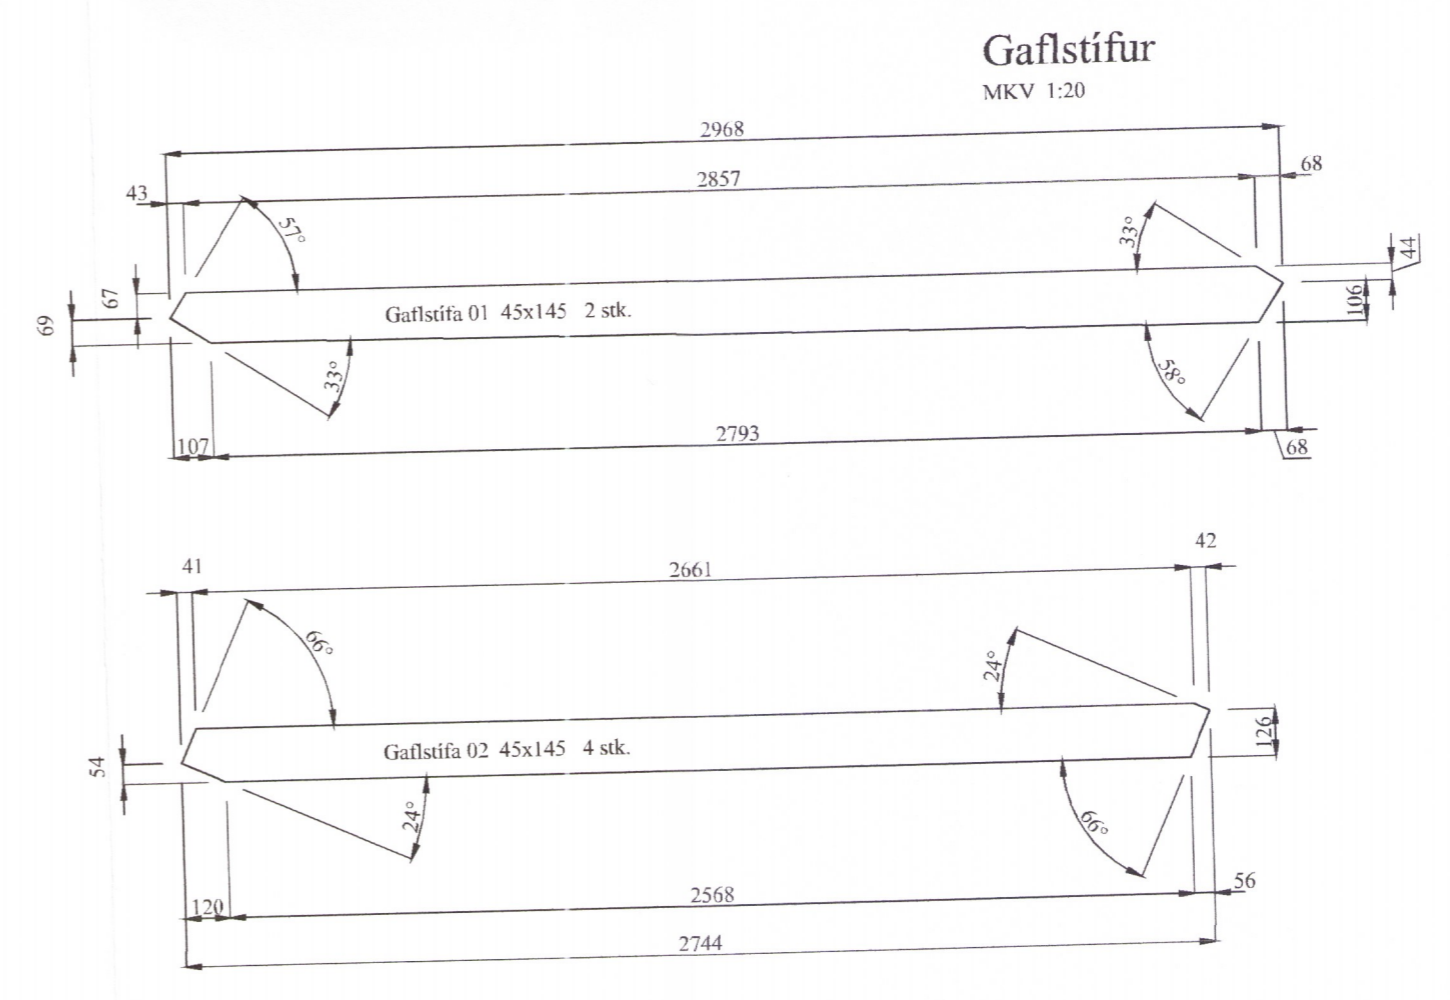

Snið í þak
MKV. 1:20

2430-1A

BR	DAGS	BREYTING

HJARDARHOLTI 11
800 SELFOSSI
Sími: 783 4180
Netfang: hjartangardars@gmail.com

EYRAVEGI 65
800 SELFOSSI
Sími: 578 3344
Netfang: sghus@sghus.is
Veffang: www.sghus.is

EFFORT TEIKNISTOFA 009.19 22.01.19

Hellatún C, Ásahrepp

Burðarvirki:
Snið í hús. Kvarði 1:50

HANNAD:	TEIKNAD	DAGSETNIG	VERKNÚMER
KG	KG	19.03.2019	2019-13

SKRÁARNAFN: Hellatún C Burðarvirki
SAMÞYKKT: 130555-7649
TEIKNING NÚMER: 214